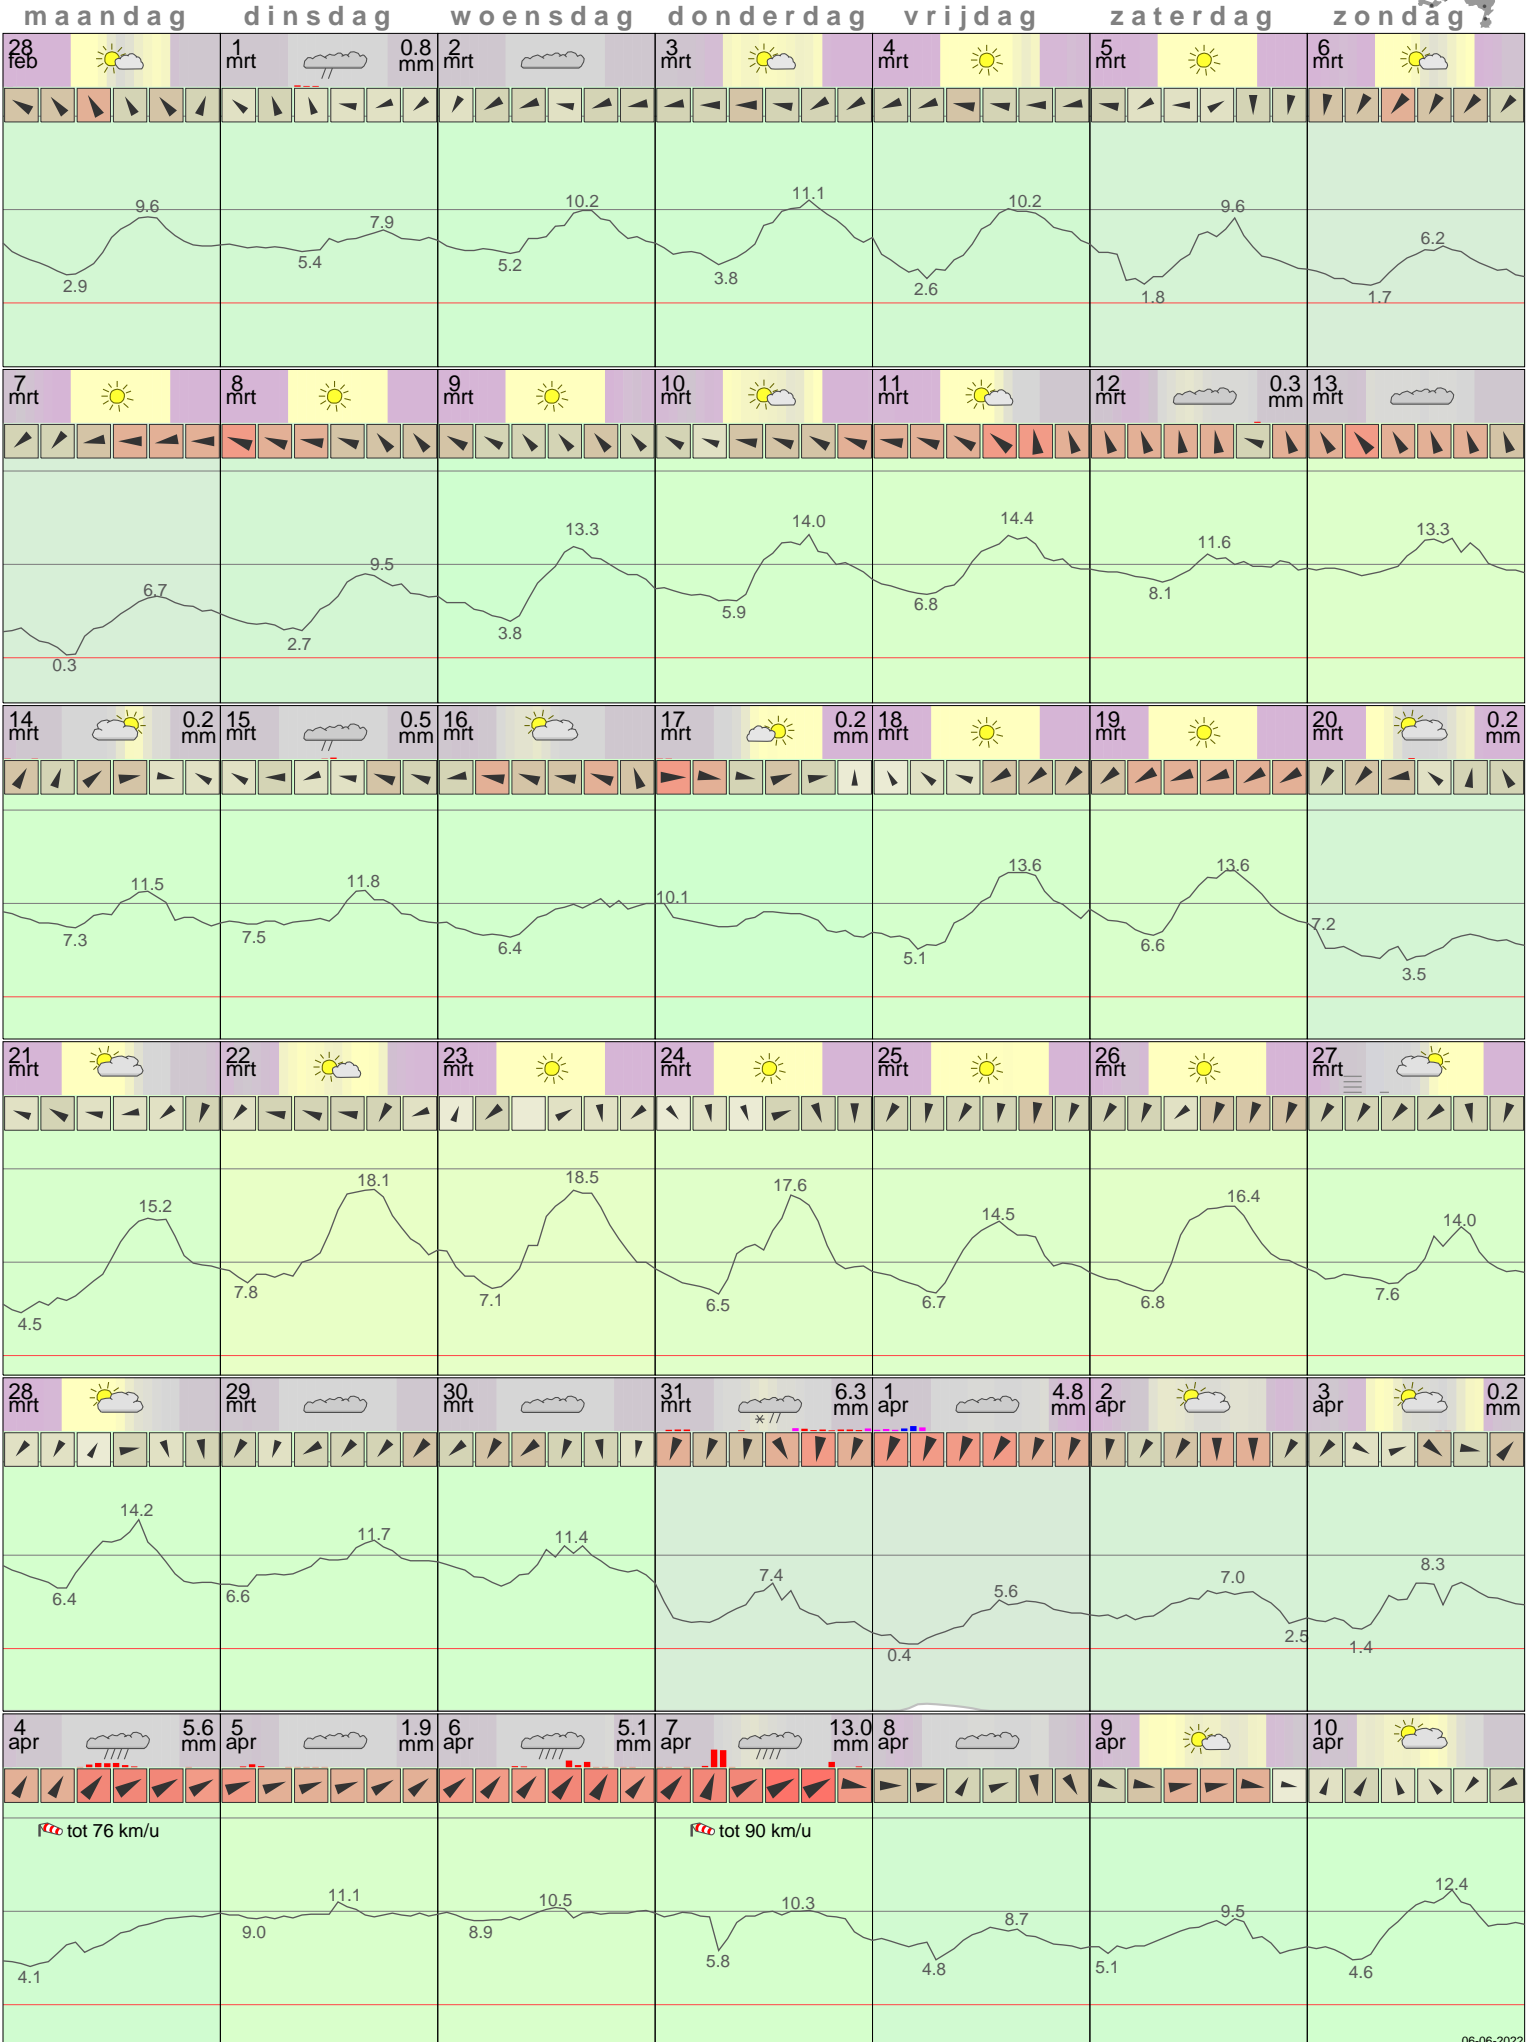

Het weer in Vlissingen Maart 2022

- < maand > + - < jaar > +
 klik voor langjarig
**temperatuur-
 of neerslag-
 overzicht**
KNMI
 > klik voor <
 maandoverzicht

sneeuwdikte van
 neerslagstation
 Rittthem