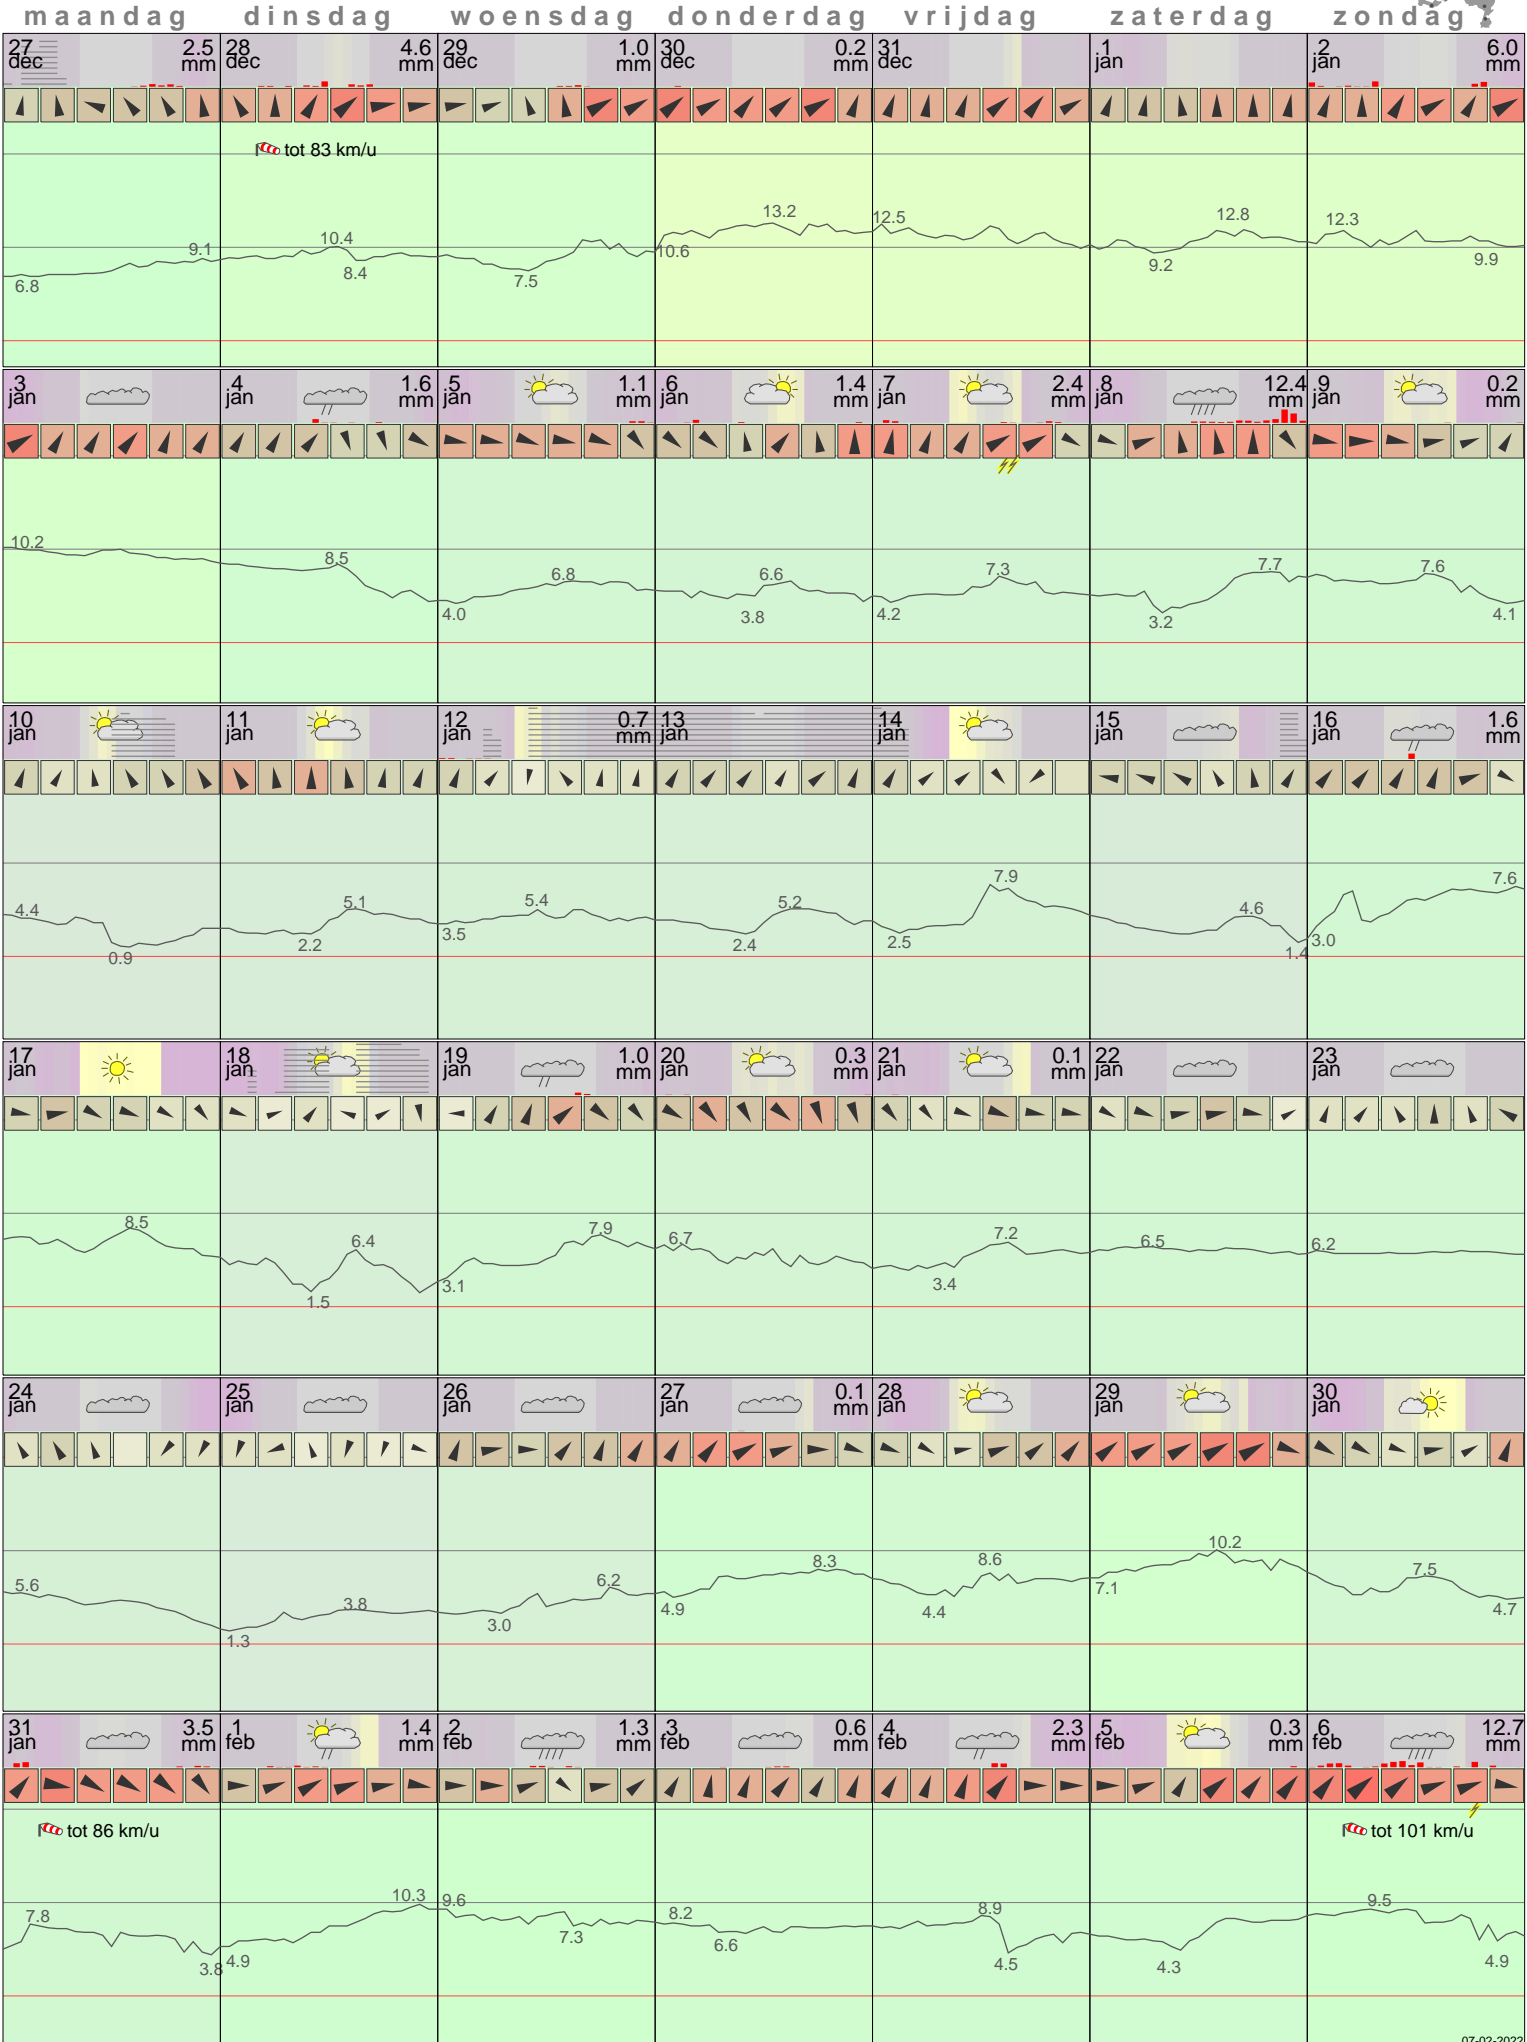

Het weer in Vlissingen Januari 2022

- < maand > + - < jaar > +
 klik voor langjarig
**temperatuur-
 of neerslag-
 overzicht**
KNMI
 > klik voor <
 maandoverzicht

sneeuwdikte van
 neerslagstation
 Ritthem