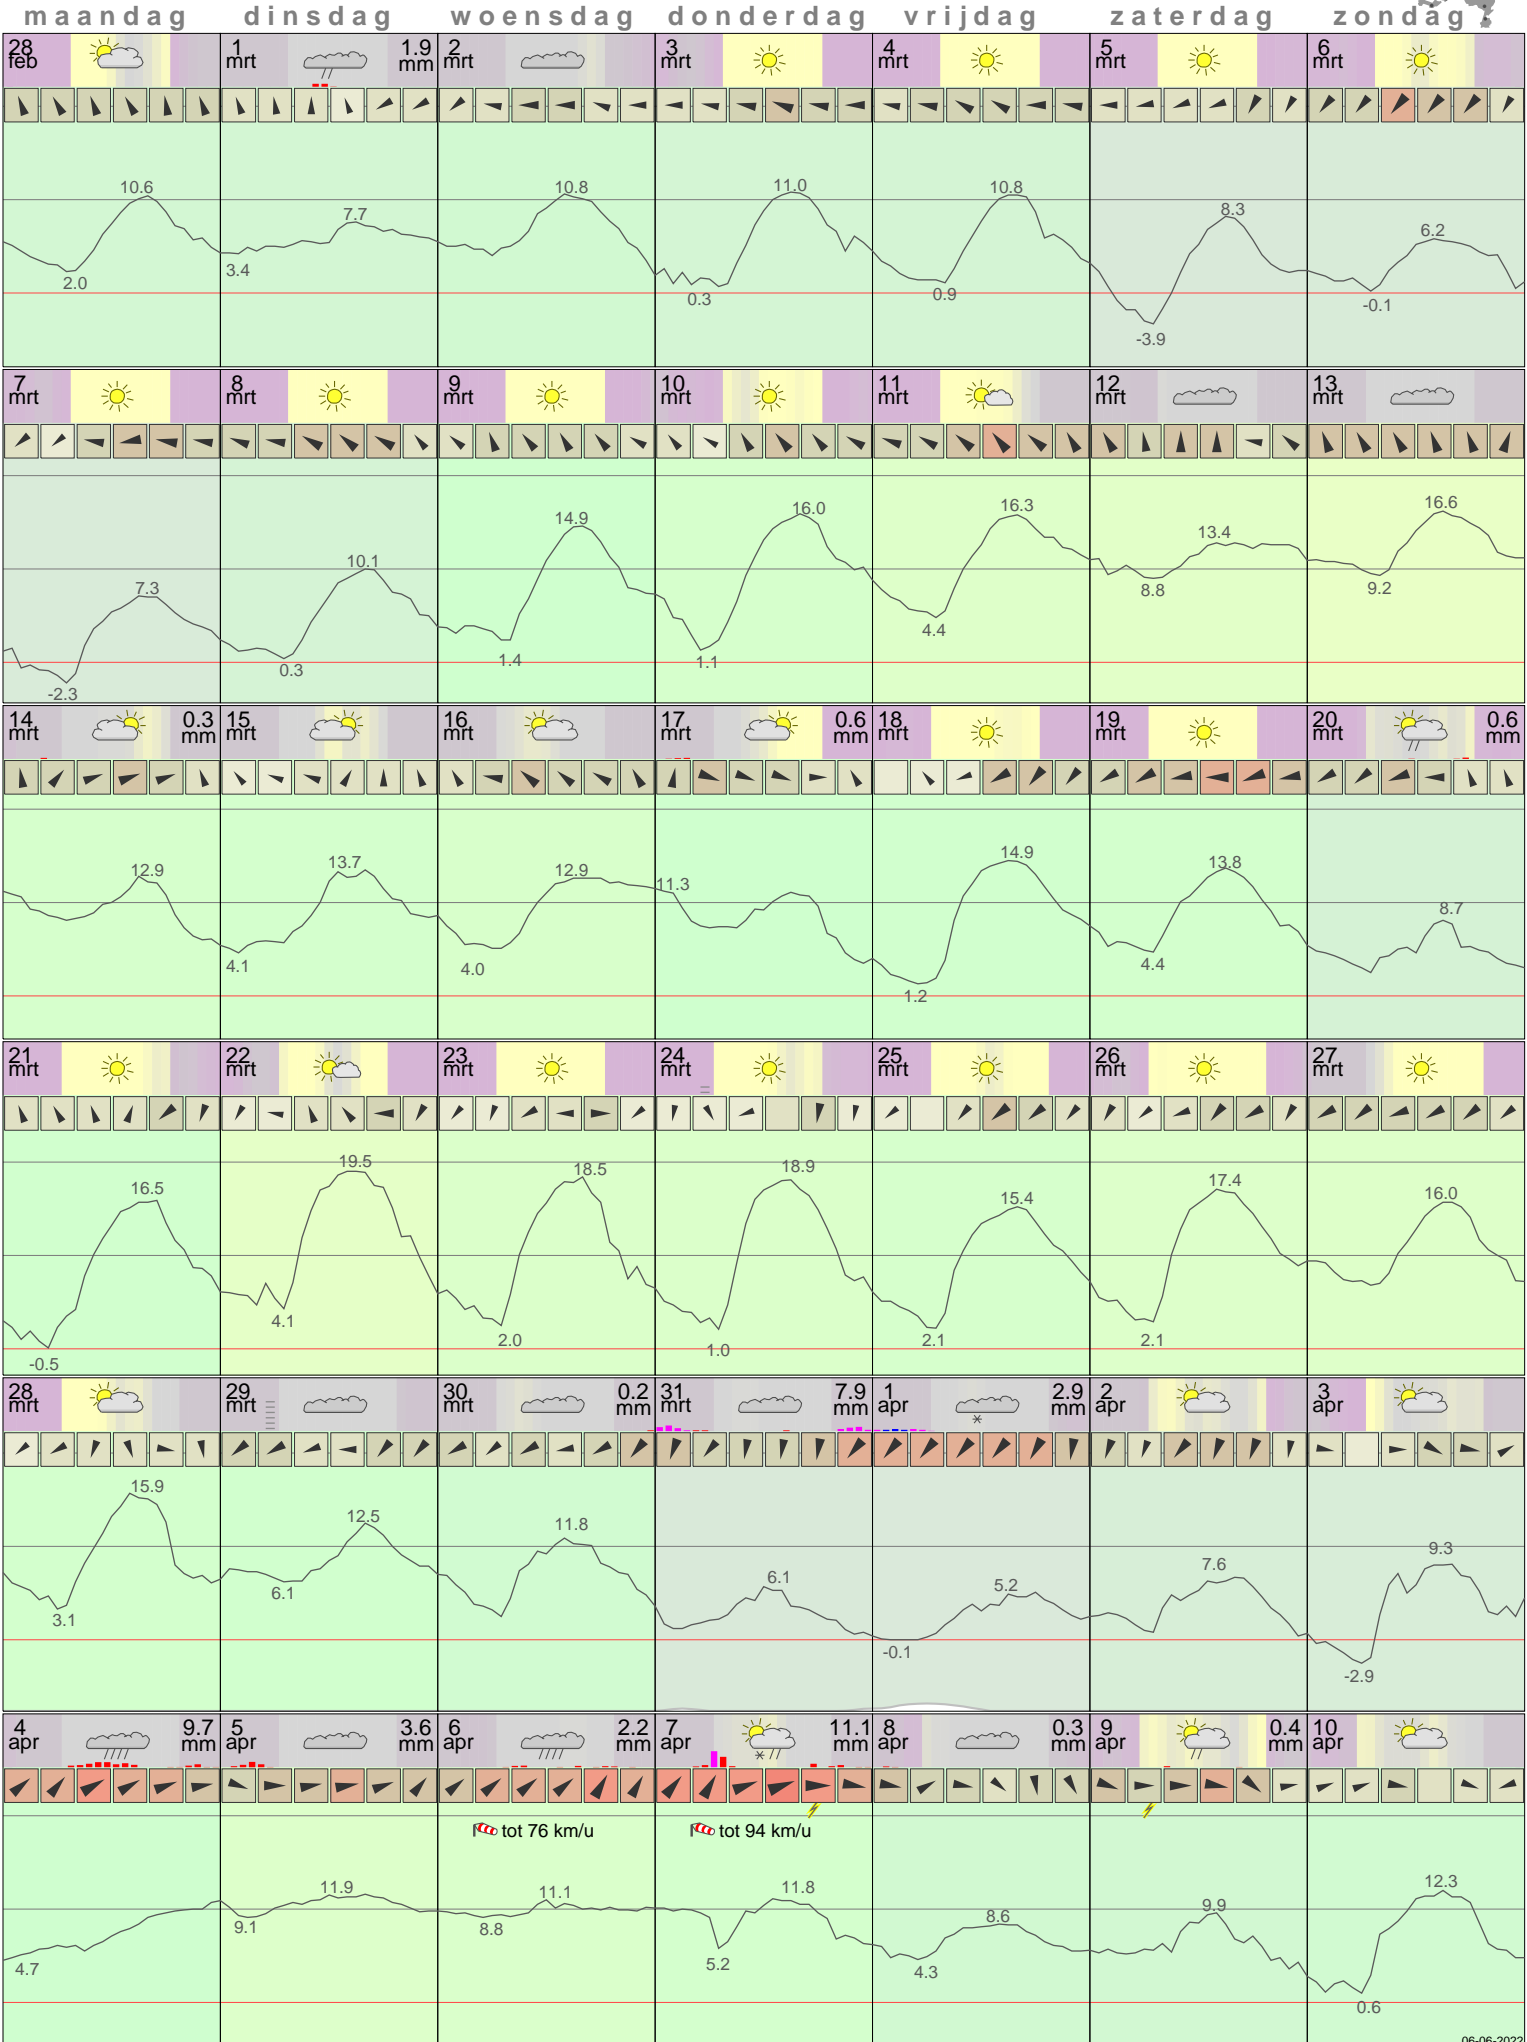

Het weer in Rotterdam Maart 2022

- < maand > + - < jaar > +
 klik voor langjarig
**temperatuur-
 of neerslag-
 overzicht** > klik voor <
 maandoverzicht
KNMI

sneeuwdikte van
 neerslagstation
 Delft

06-06-2022