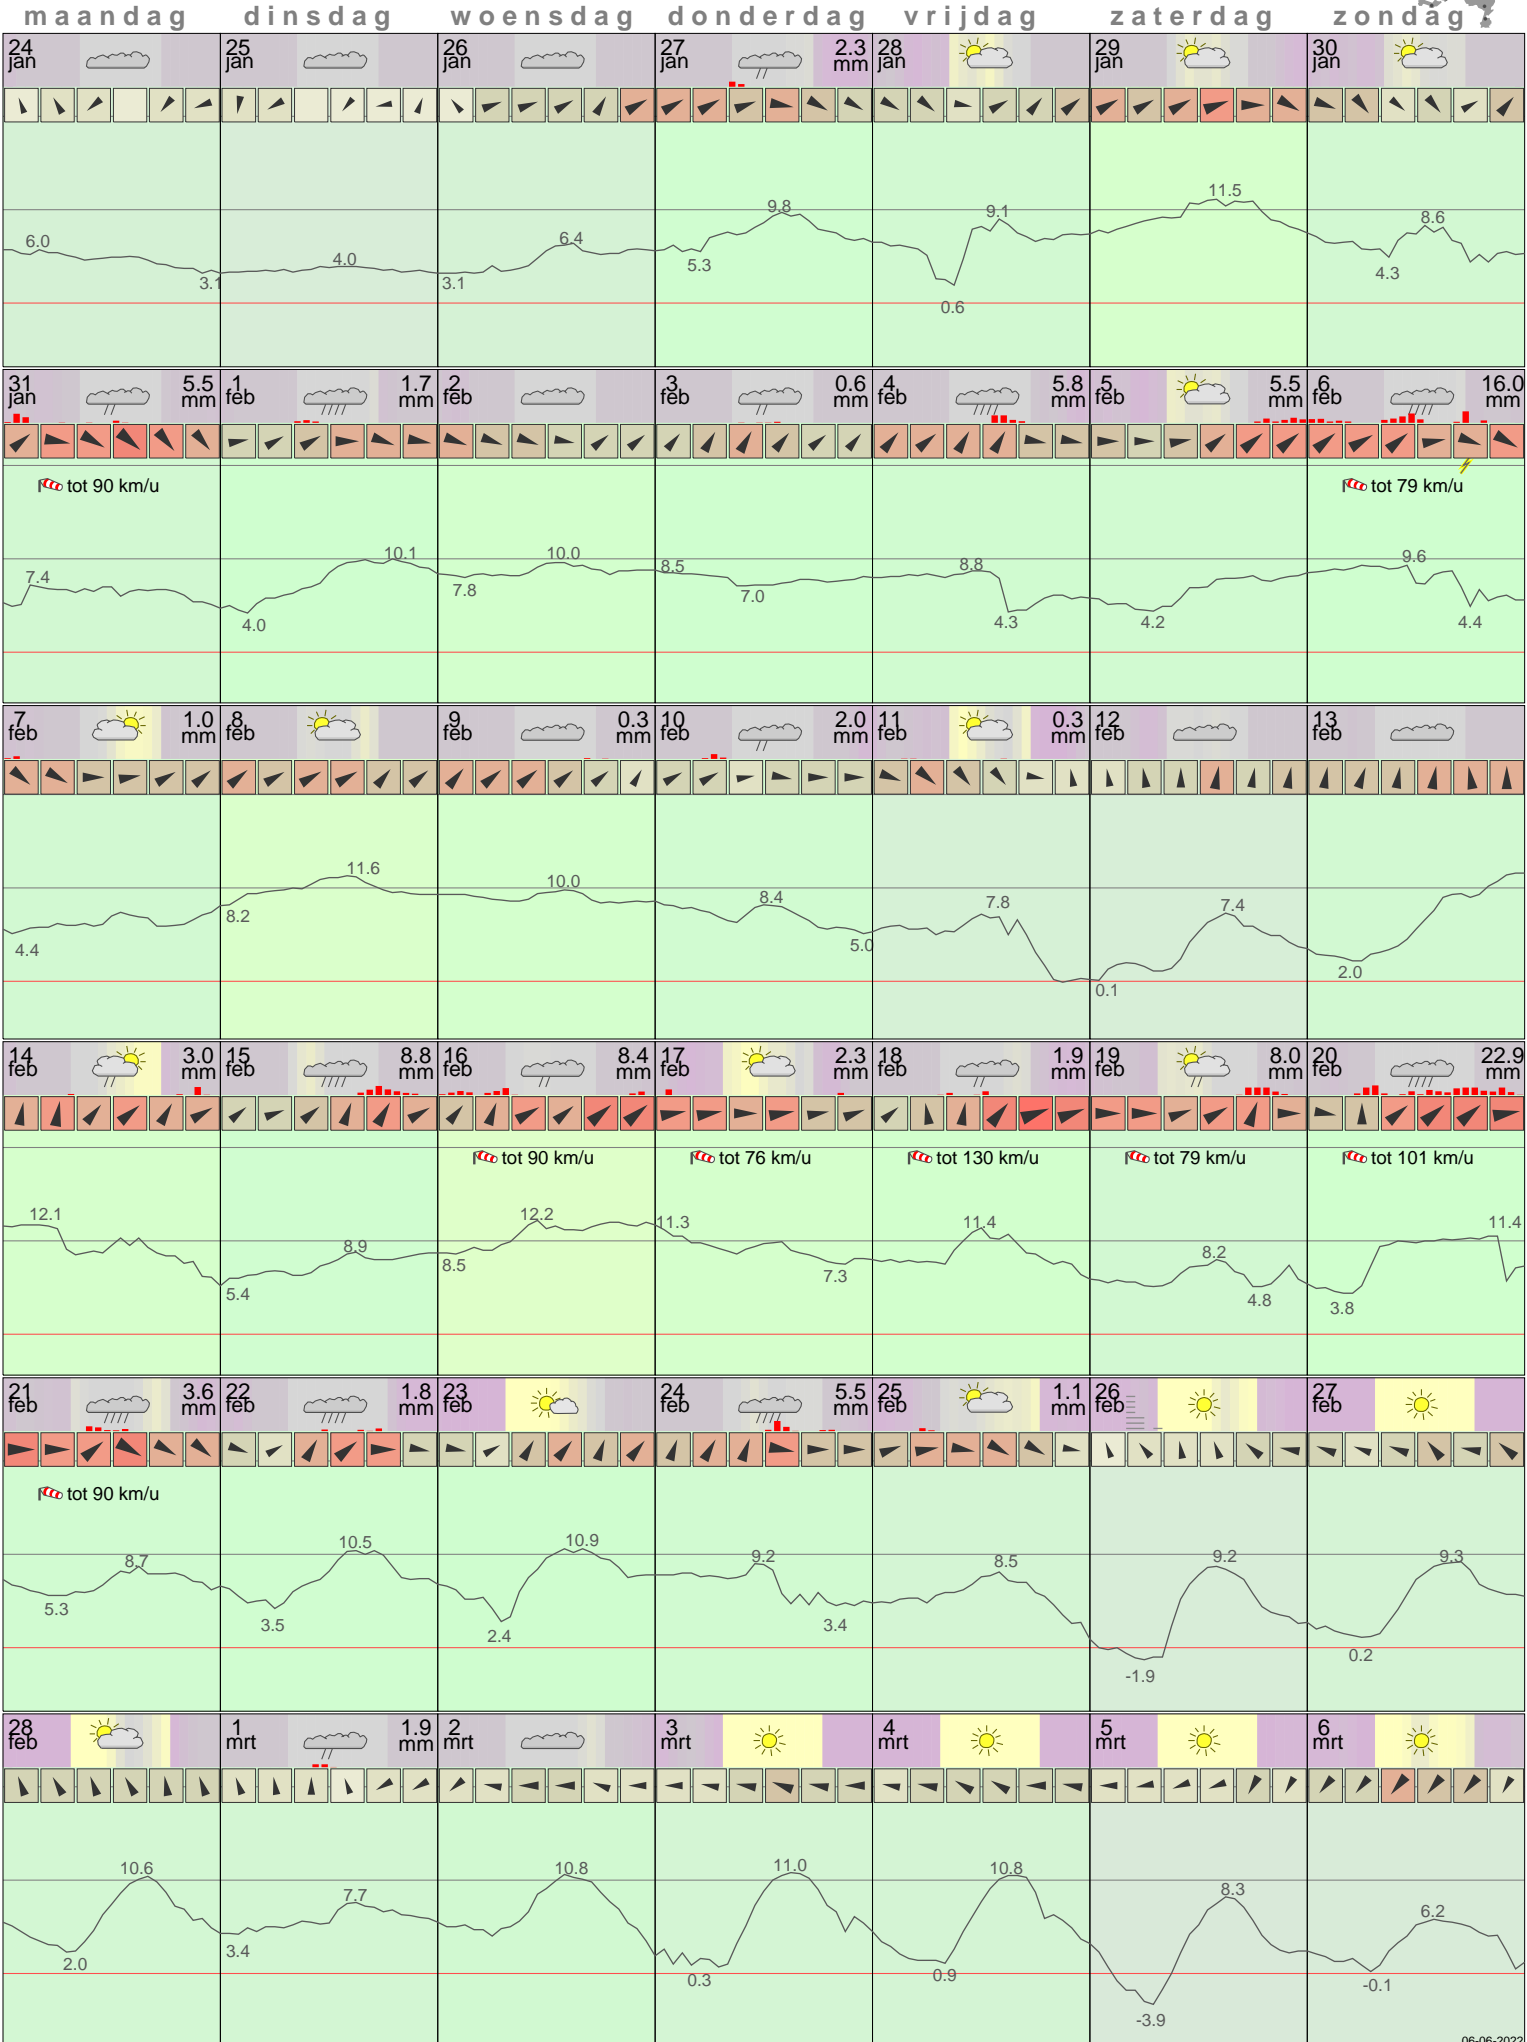

# Het weer in Rotterdam Februari 2022

- < maand > +      - < jaar > +  
 klik voor langjarig  
 temperatuur-  
 of neerslag-  
 overzicht **KNMI**  
 > klik voor <  
 maandoverzicht

sneeuwdikte van  
 neerslagstation  
 Delft