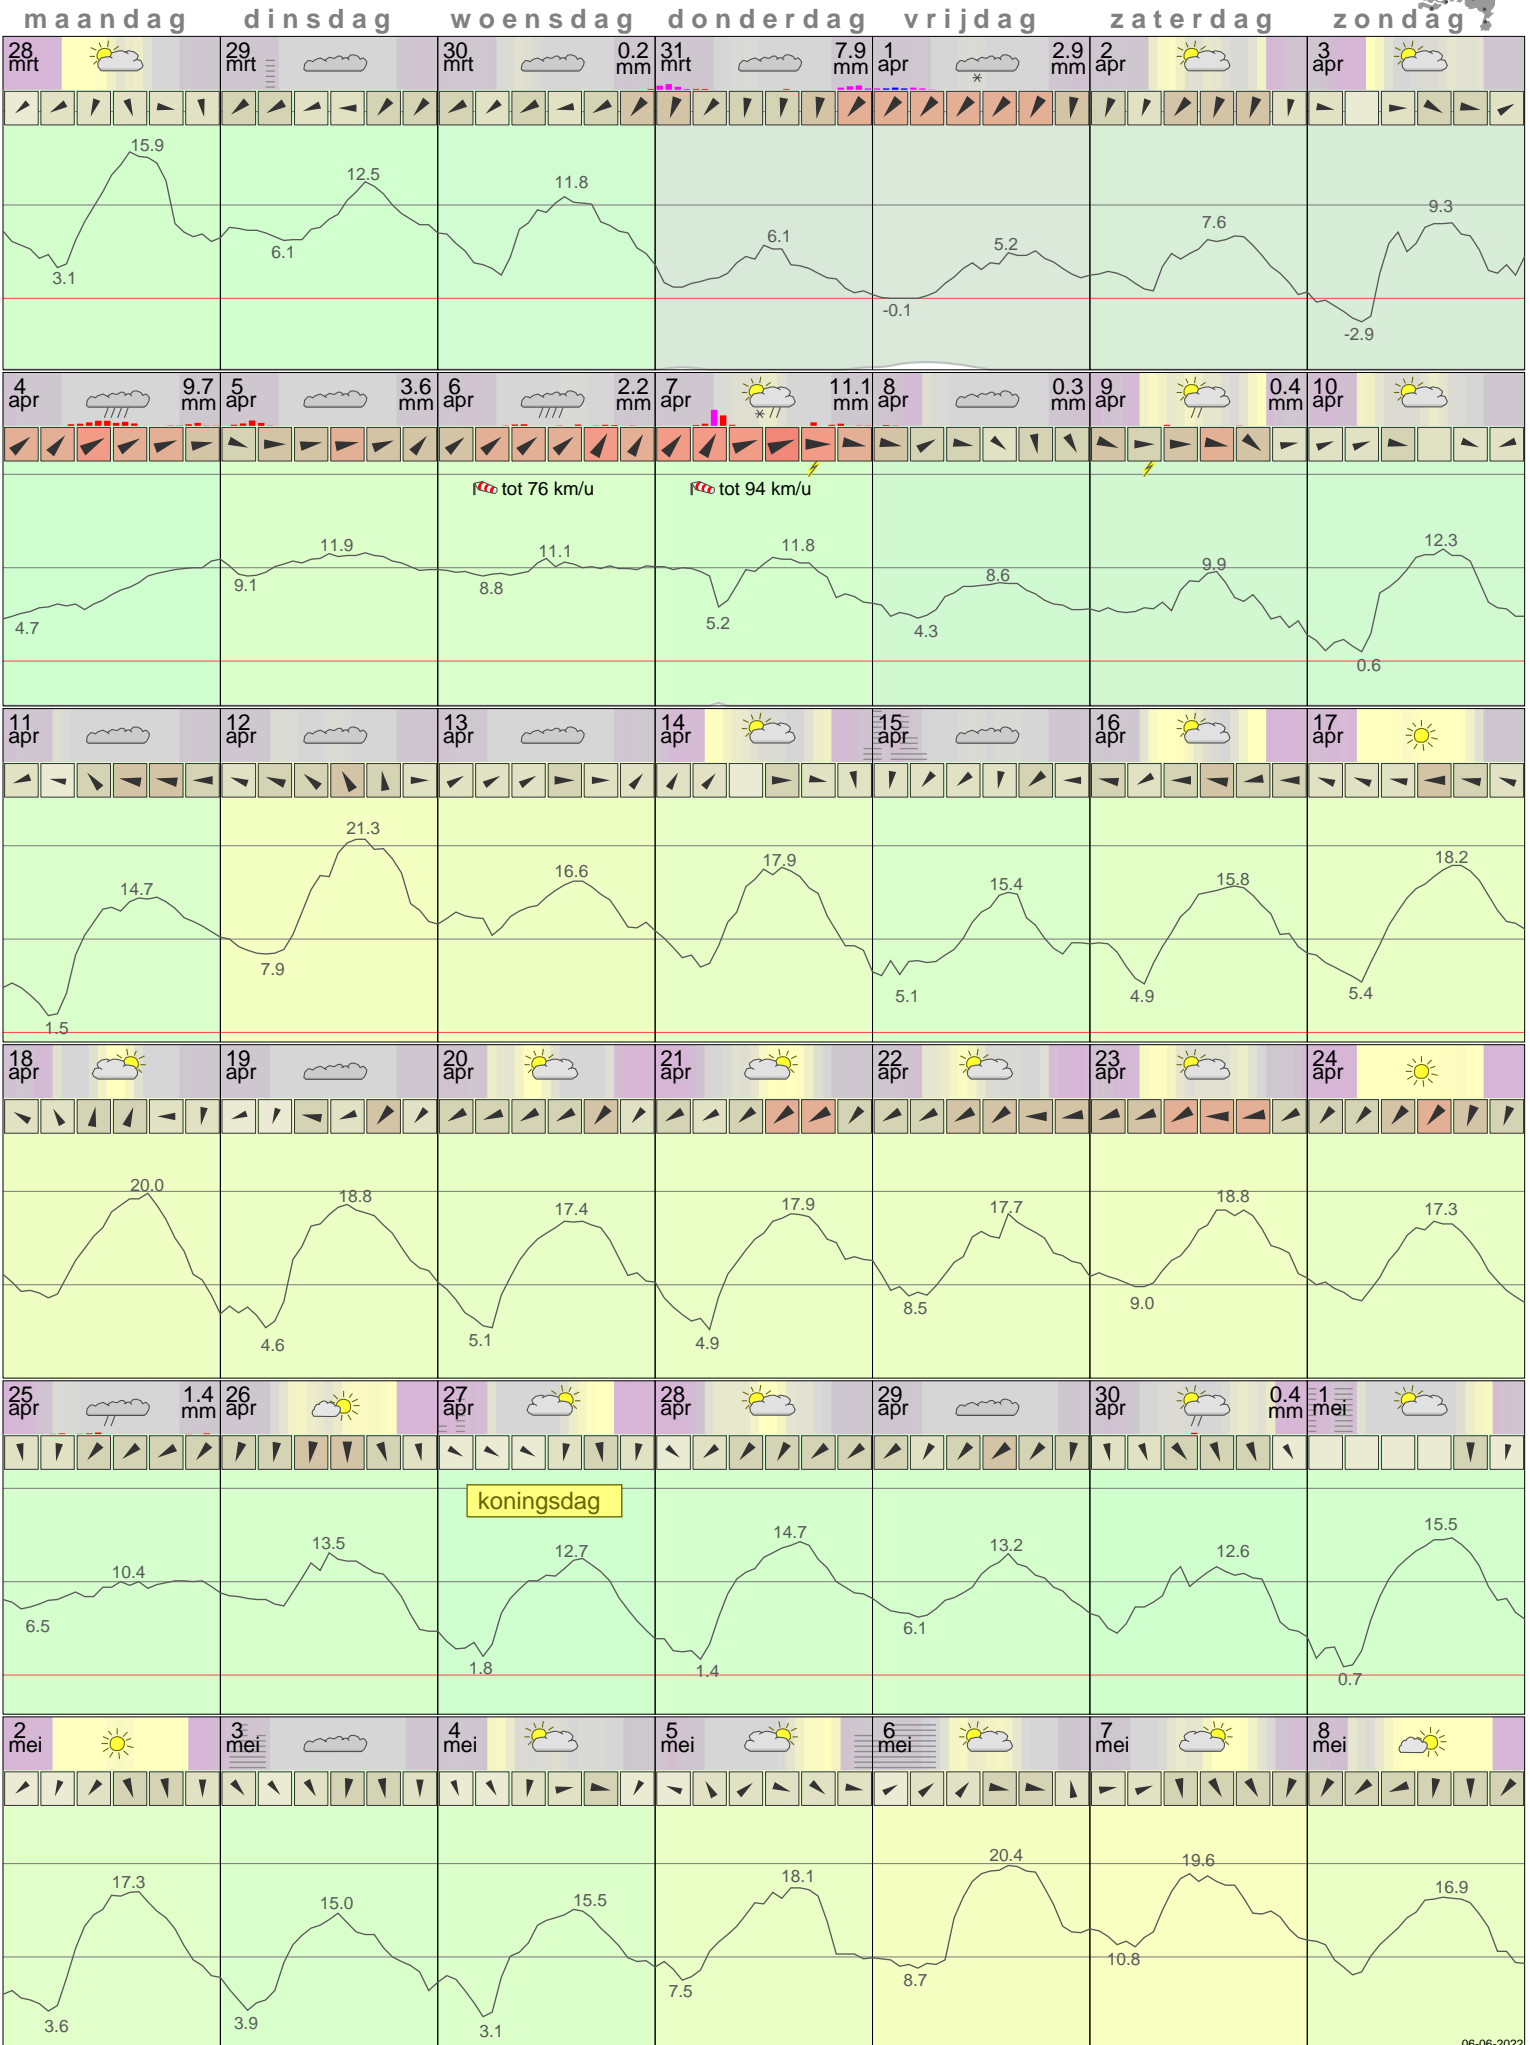

Het weer in Rotterdam April 2022

- < maand > + - < jaar > +
 klik voor langjarig
**temperatuur-
 of neerslag-
 overzicht** > klik voor <
 maandoverzicht
KNMI

sneeuwdikte van
 neerslagstation
 Delft

06-06-2022