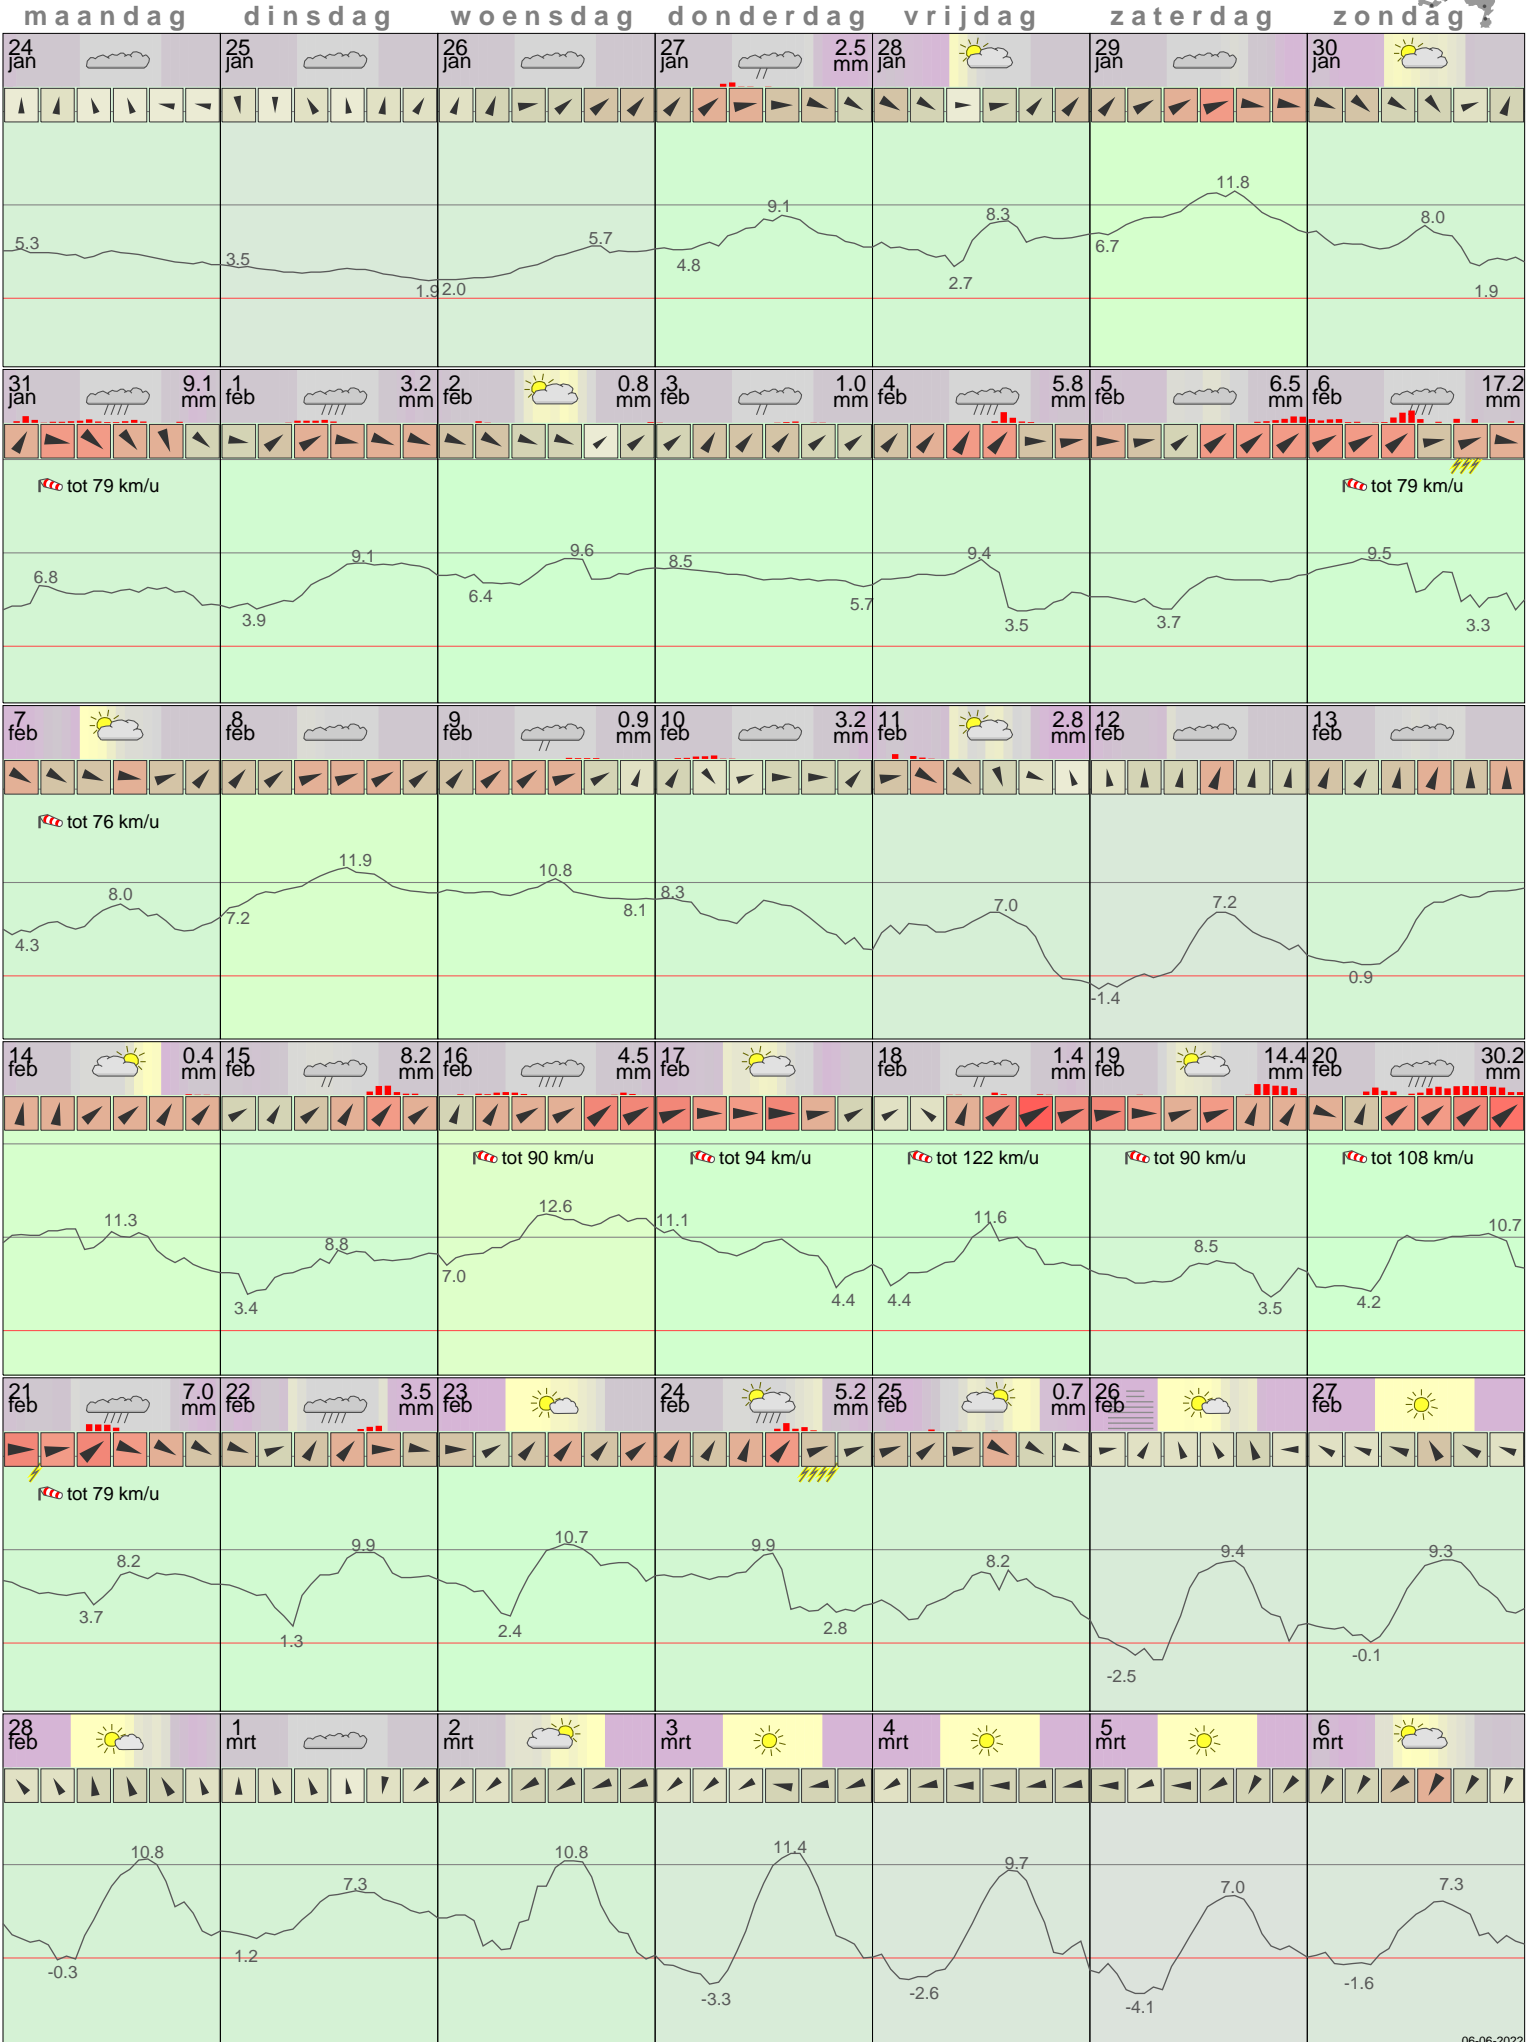

Het weer in Lelystad Februari 2022

- < maand > + - < jaar > +
 klik voor langjarig
 temperatuur-
 of neerslag-
 overzicht **KNMI**
 > klik voor <
 maandoverzicht

sneeuwdikte van
 neerslagstation
 Eendenweg