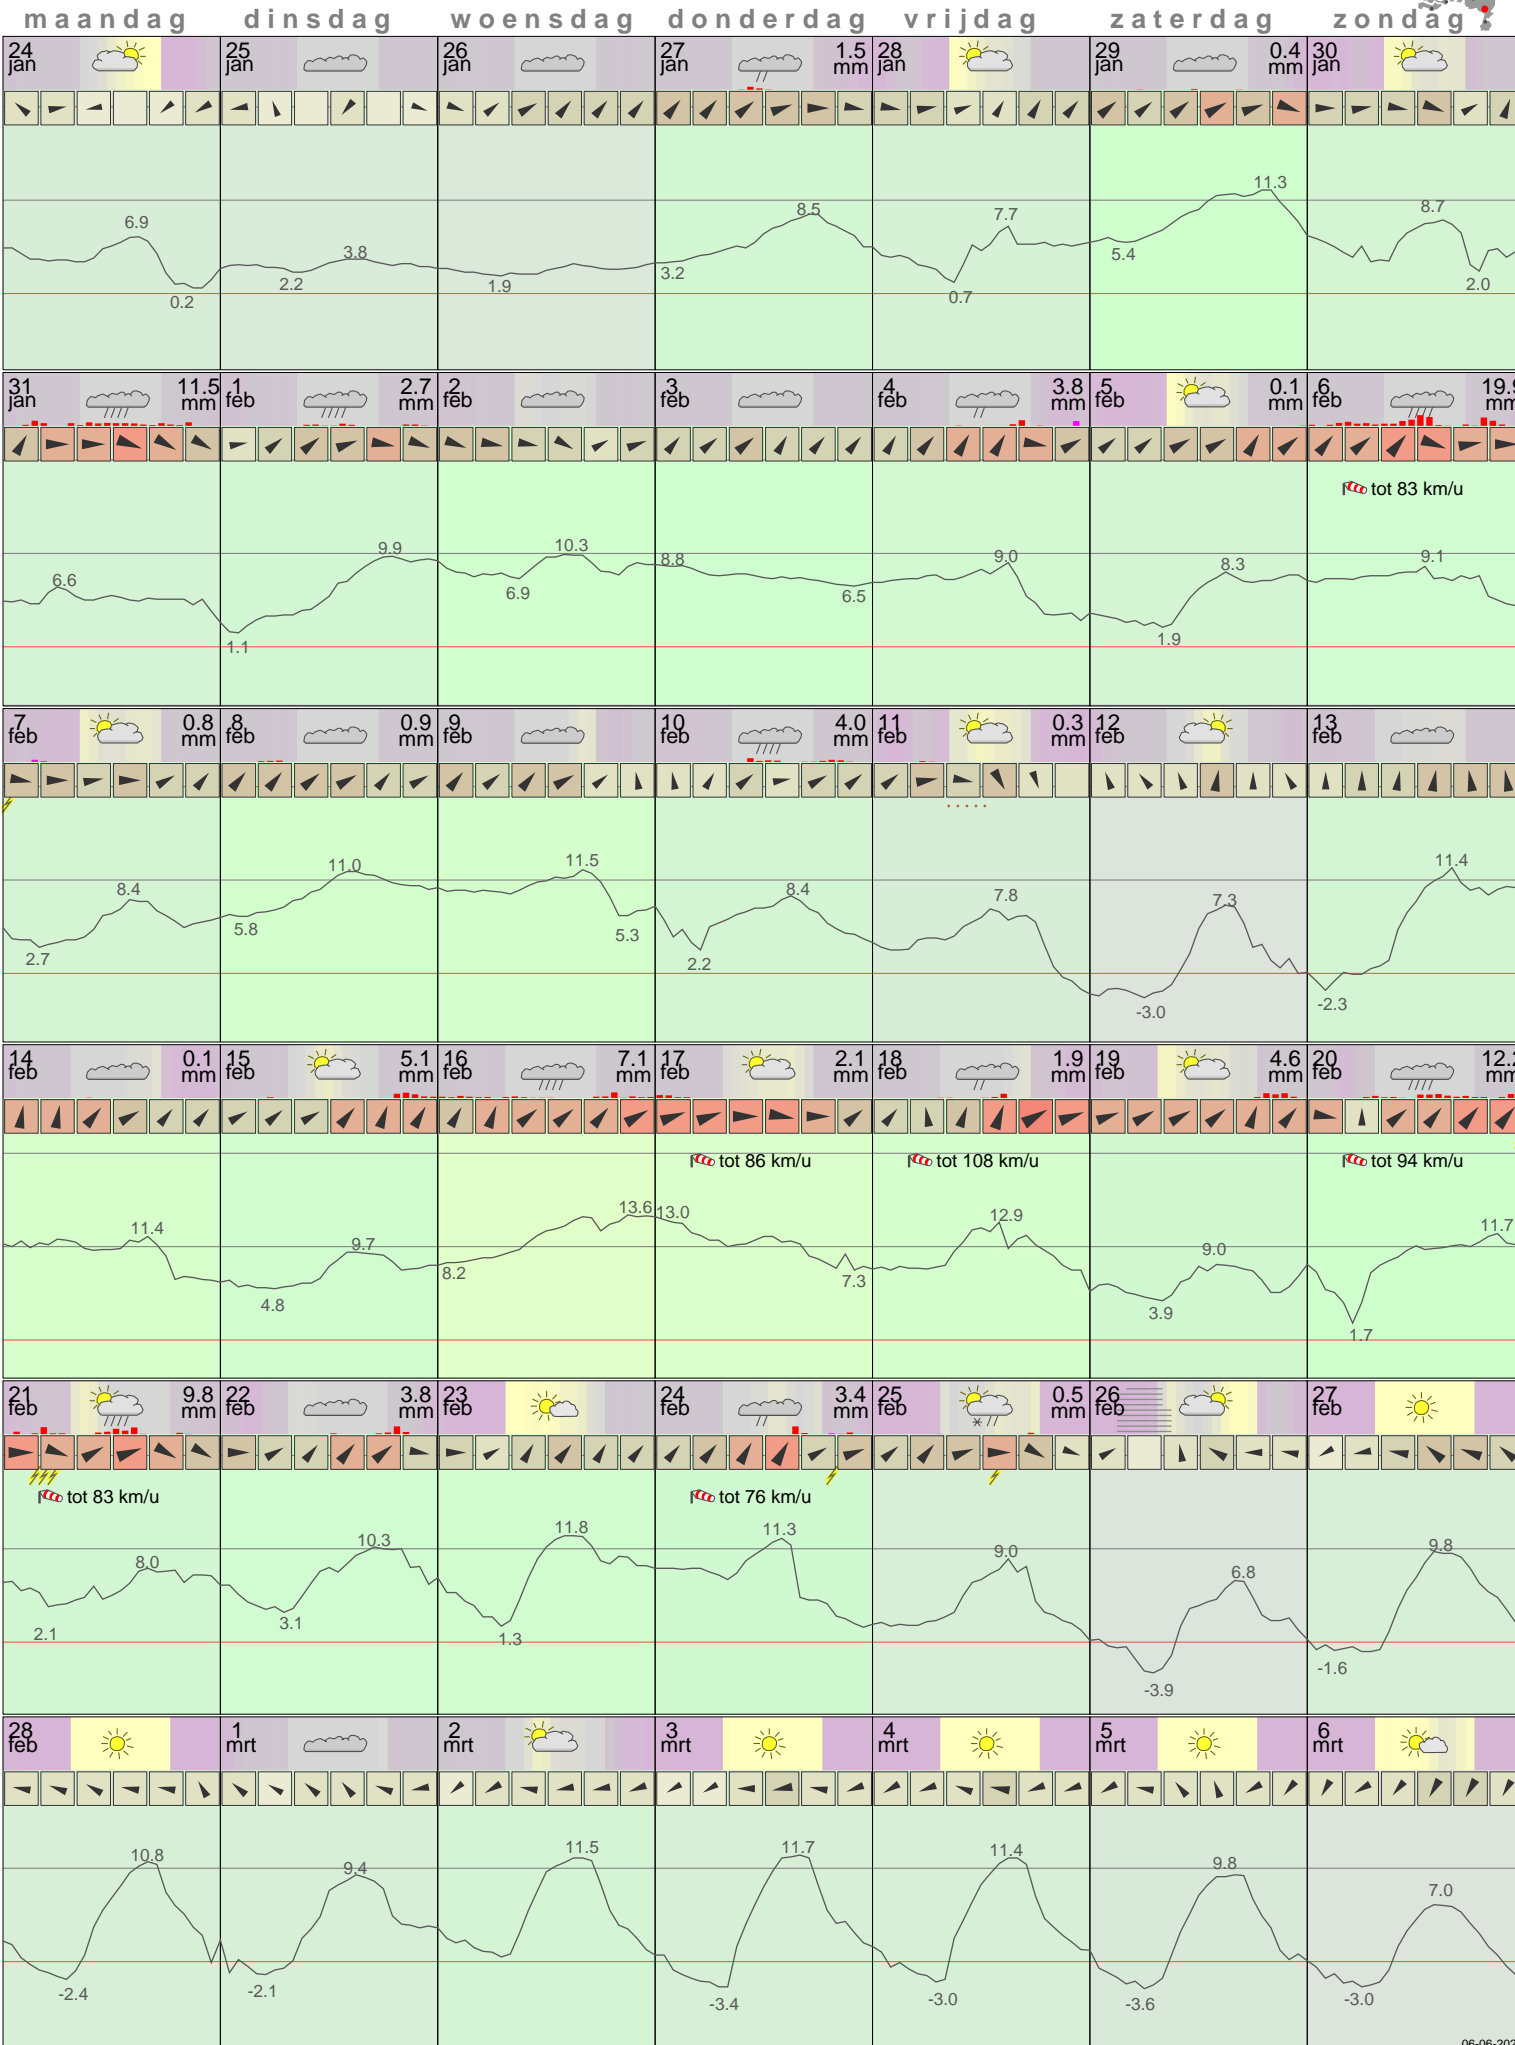

Het weer in Eil Februari 2022

- < maand > + - < jaar > +
 klik voor langjarig
 temperatuur-
 of neerslag-
 overzicht **KNMI**
 > klik voor <
 maandoverzicht

sneeuwdikte van
 neerslagstation
 Stramproy

06-06-2022