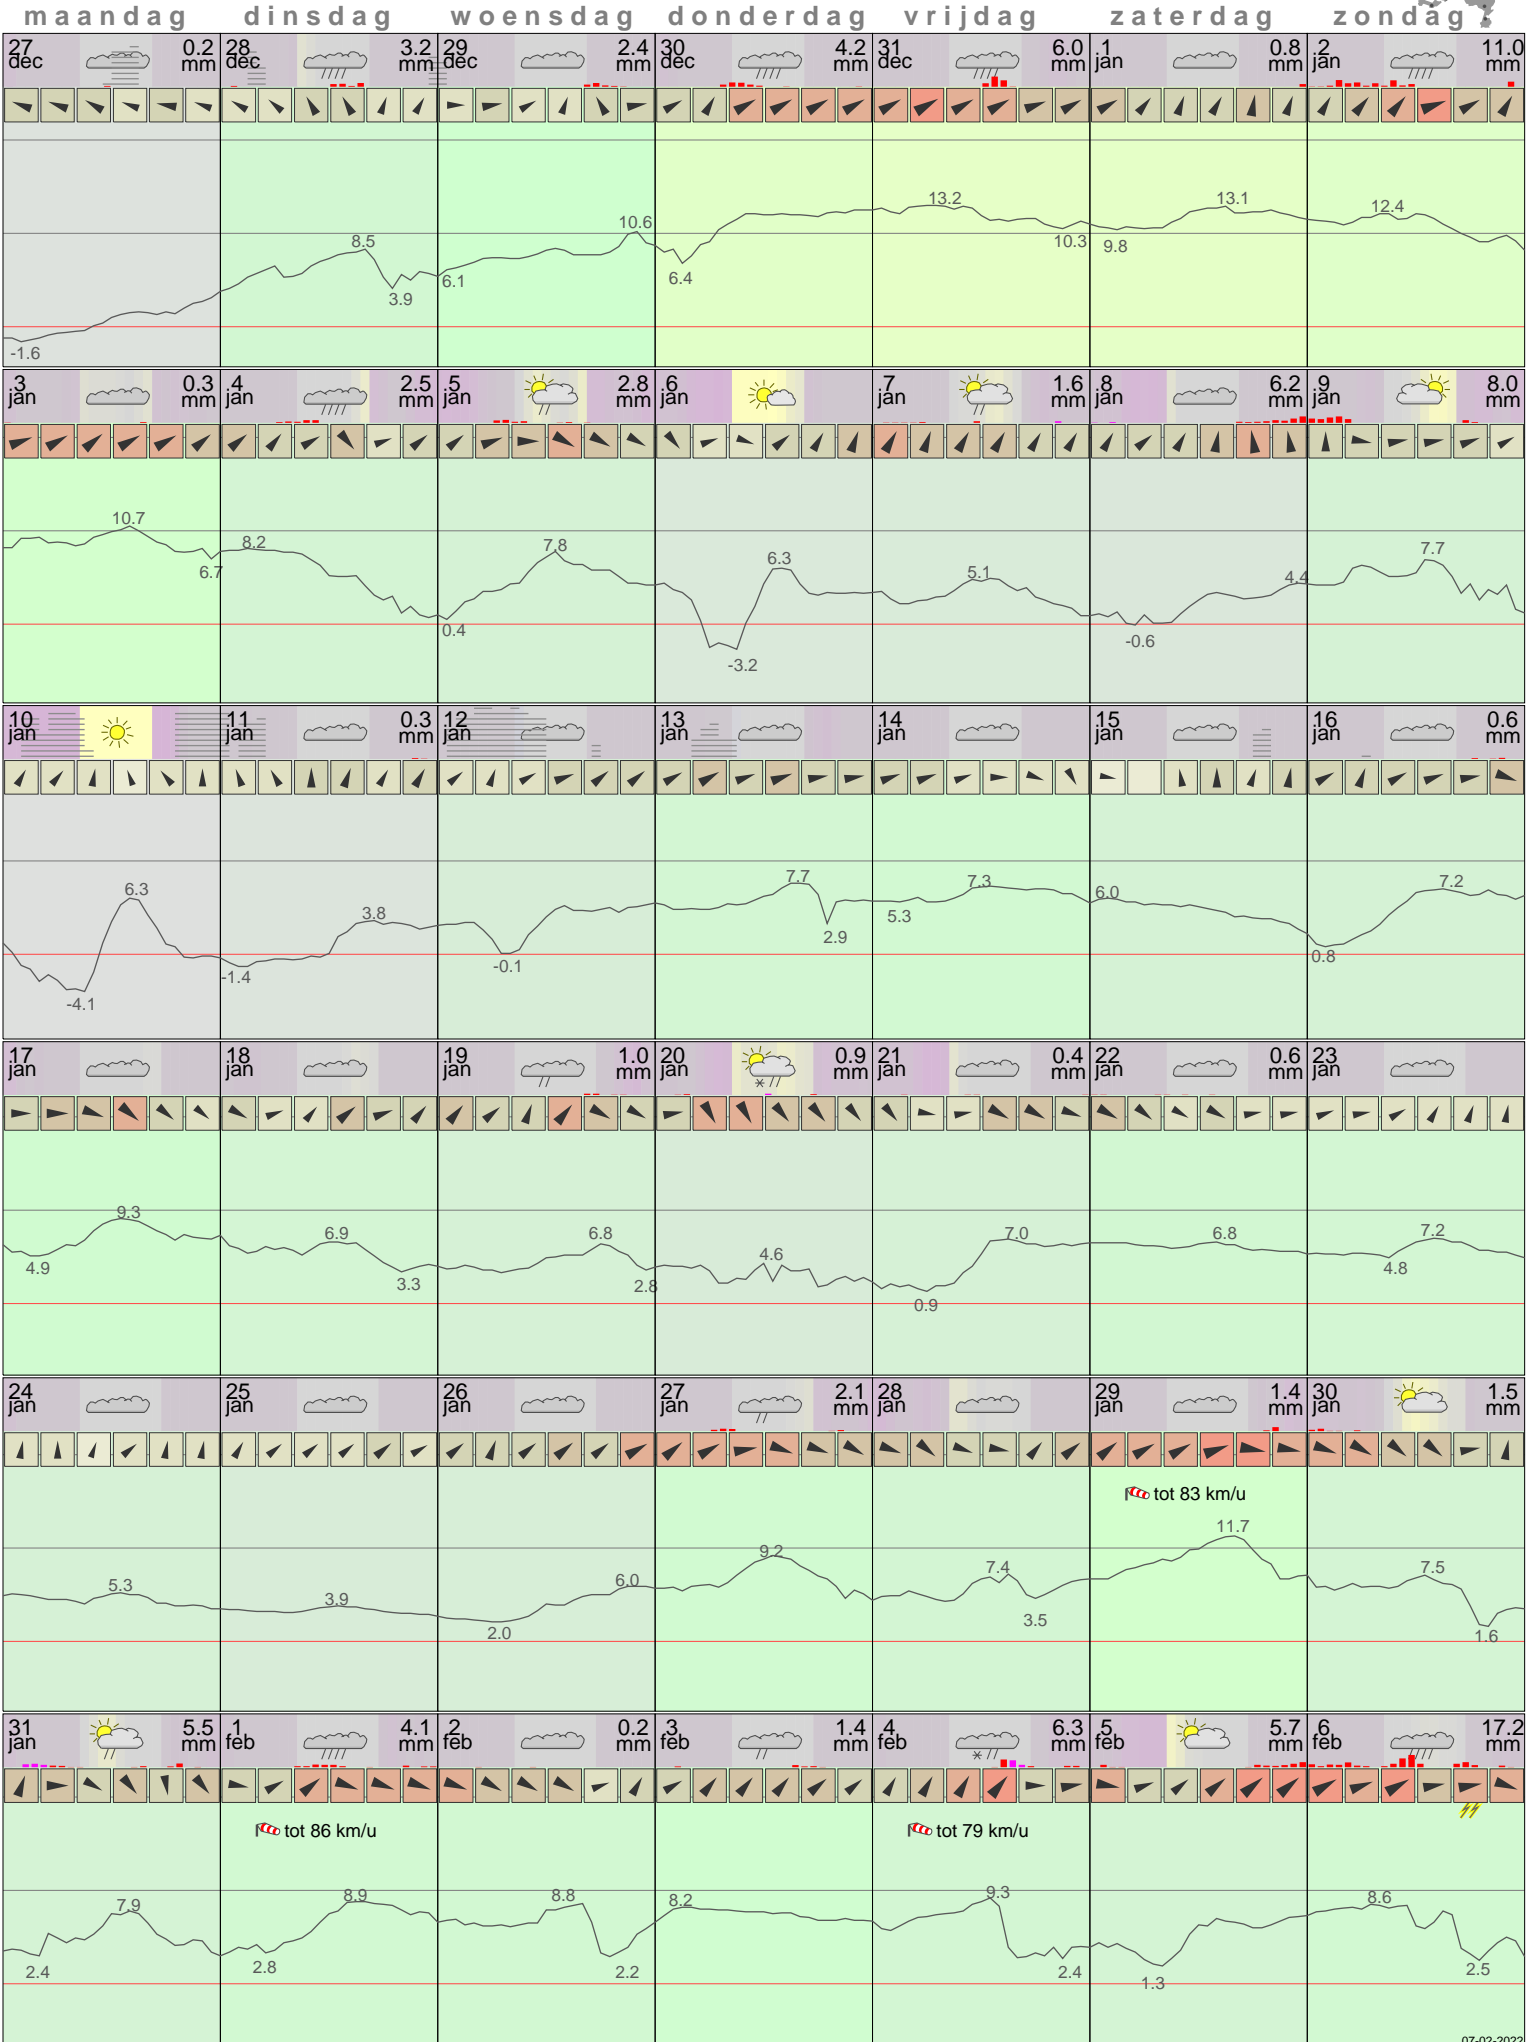

Het weer in Eelde Januari 2022

- < maand > + - < jaar > +
 klik voor langjarig
 temperatuur-
 of neerslag-
 overzicht **KNMI**
 > klik voor <
 maandoverzicht

klik op de kaart
 voor andere
 weerstations

07-02-2022