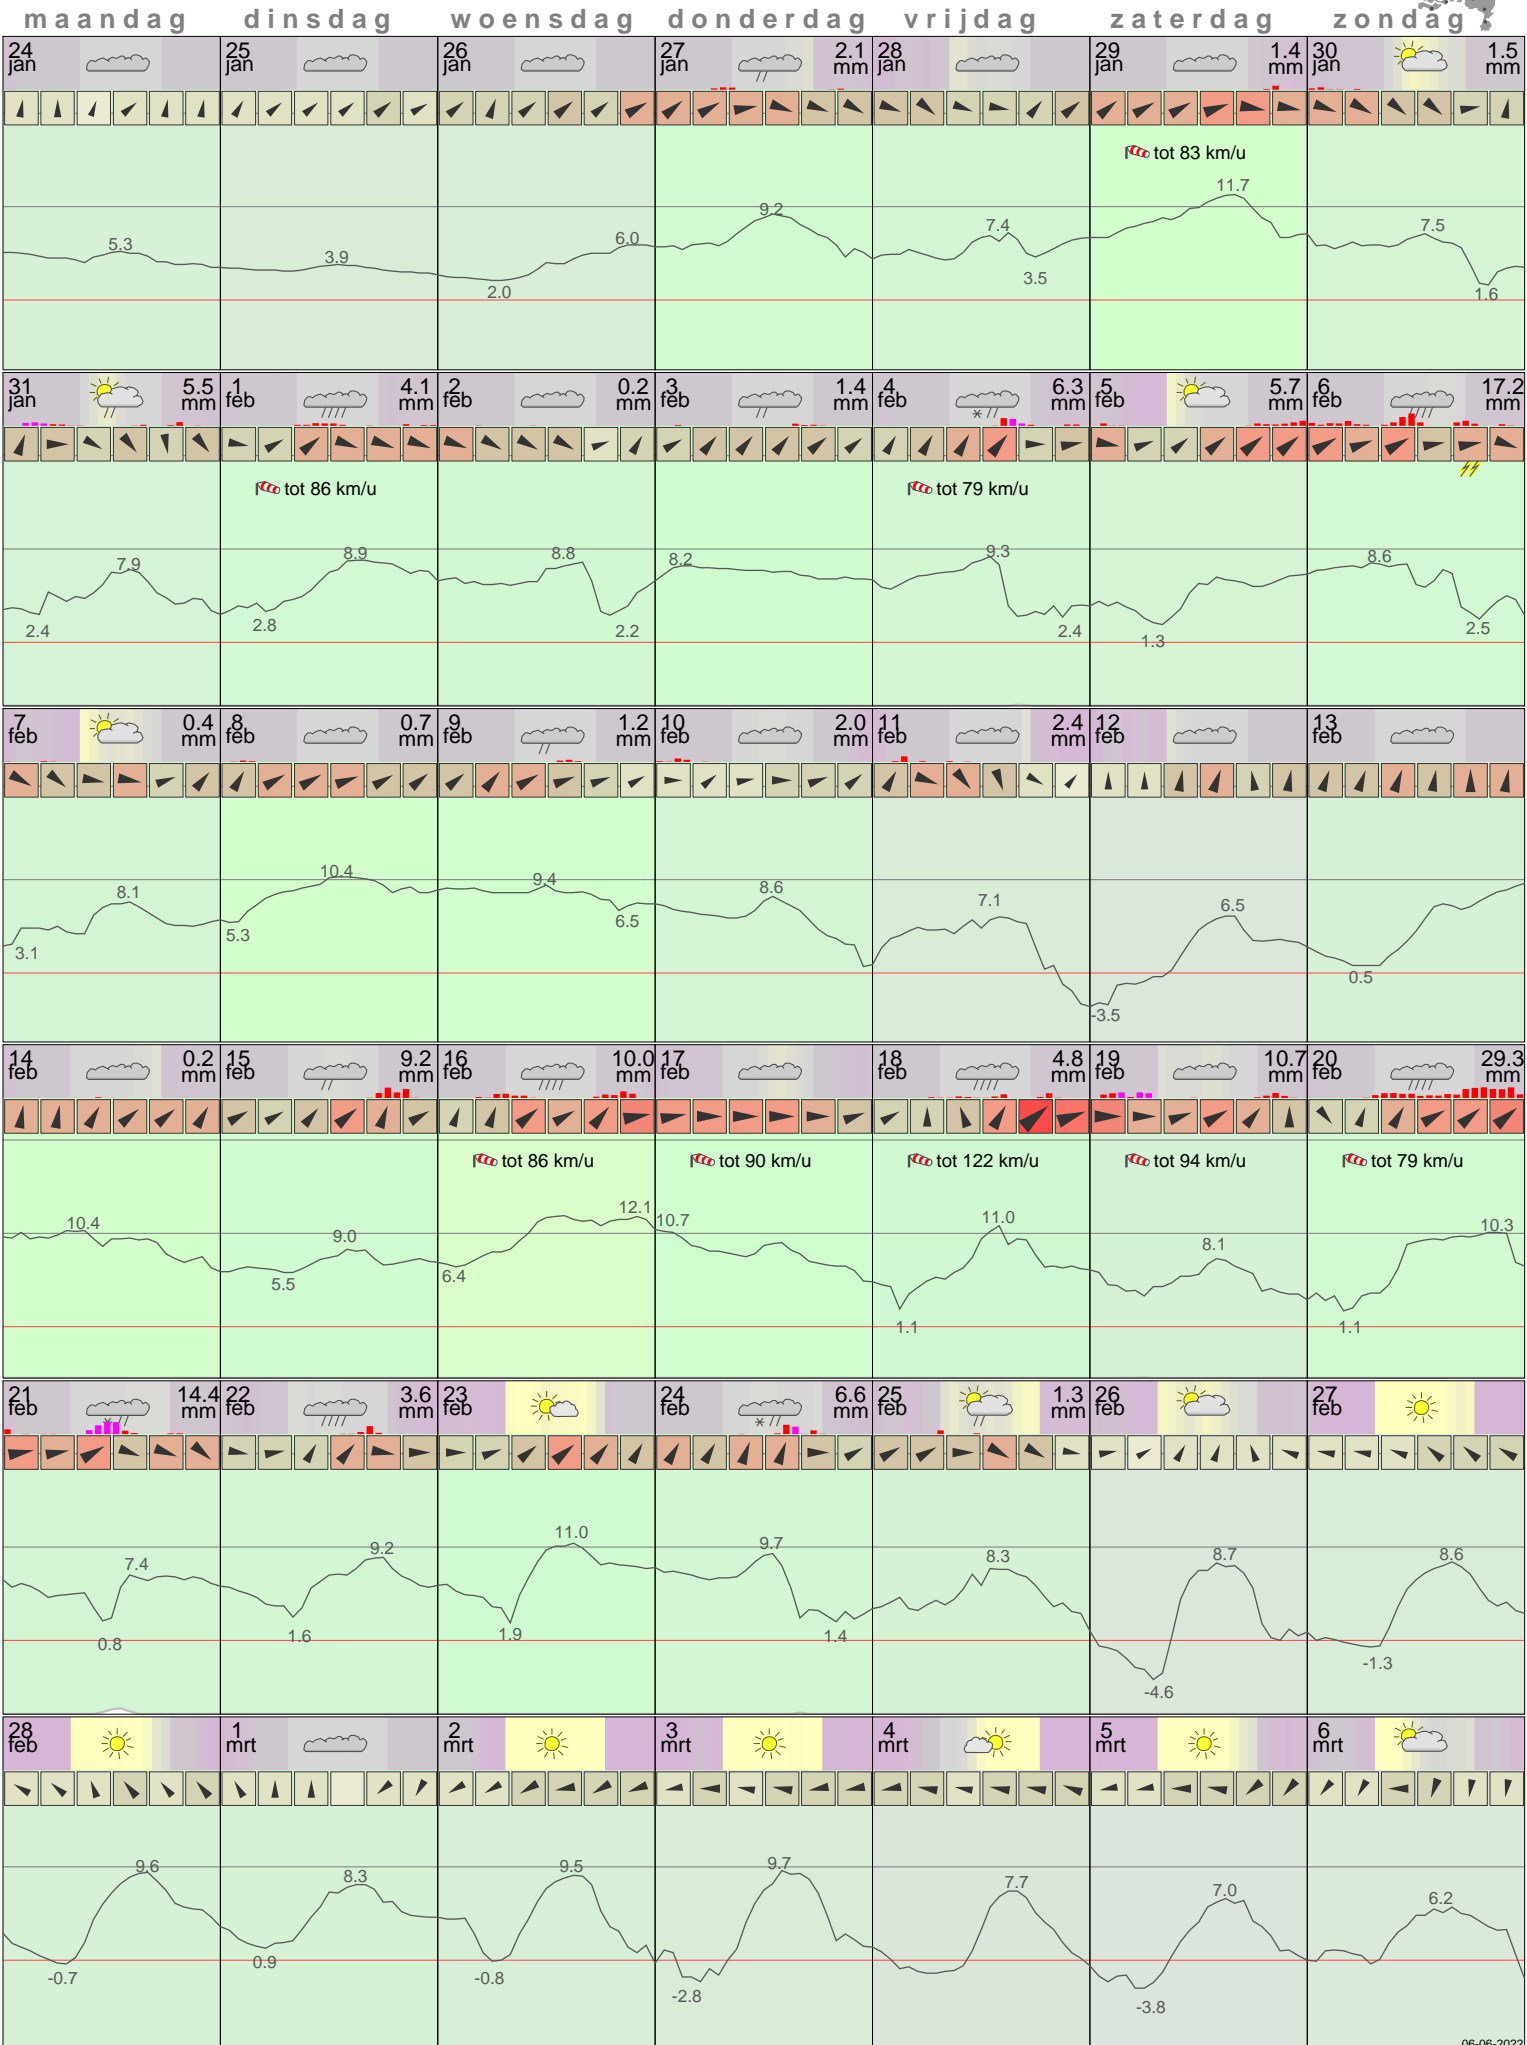

Het weer in Eelde Februari 2022

- < maand > + - < jaar > +
 klik voor langjarig
 temperatuur-
 of neerslag-
 overzicht > klik voor <
 maandoverzicht
KNMI

klik op de kaart
 voor andere
 weerstations

06-06-2022