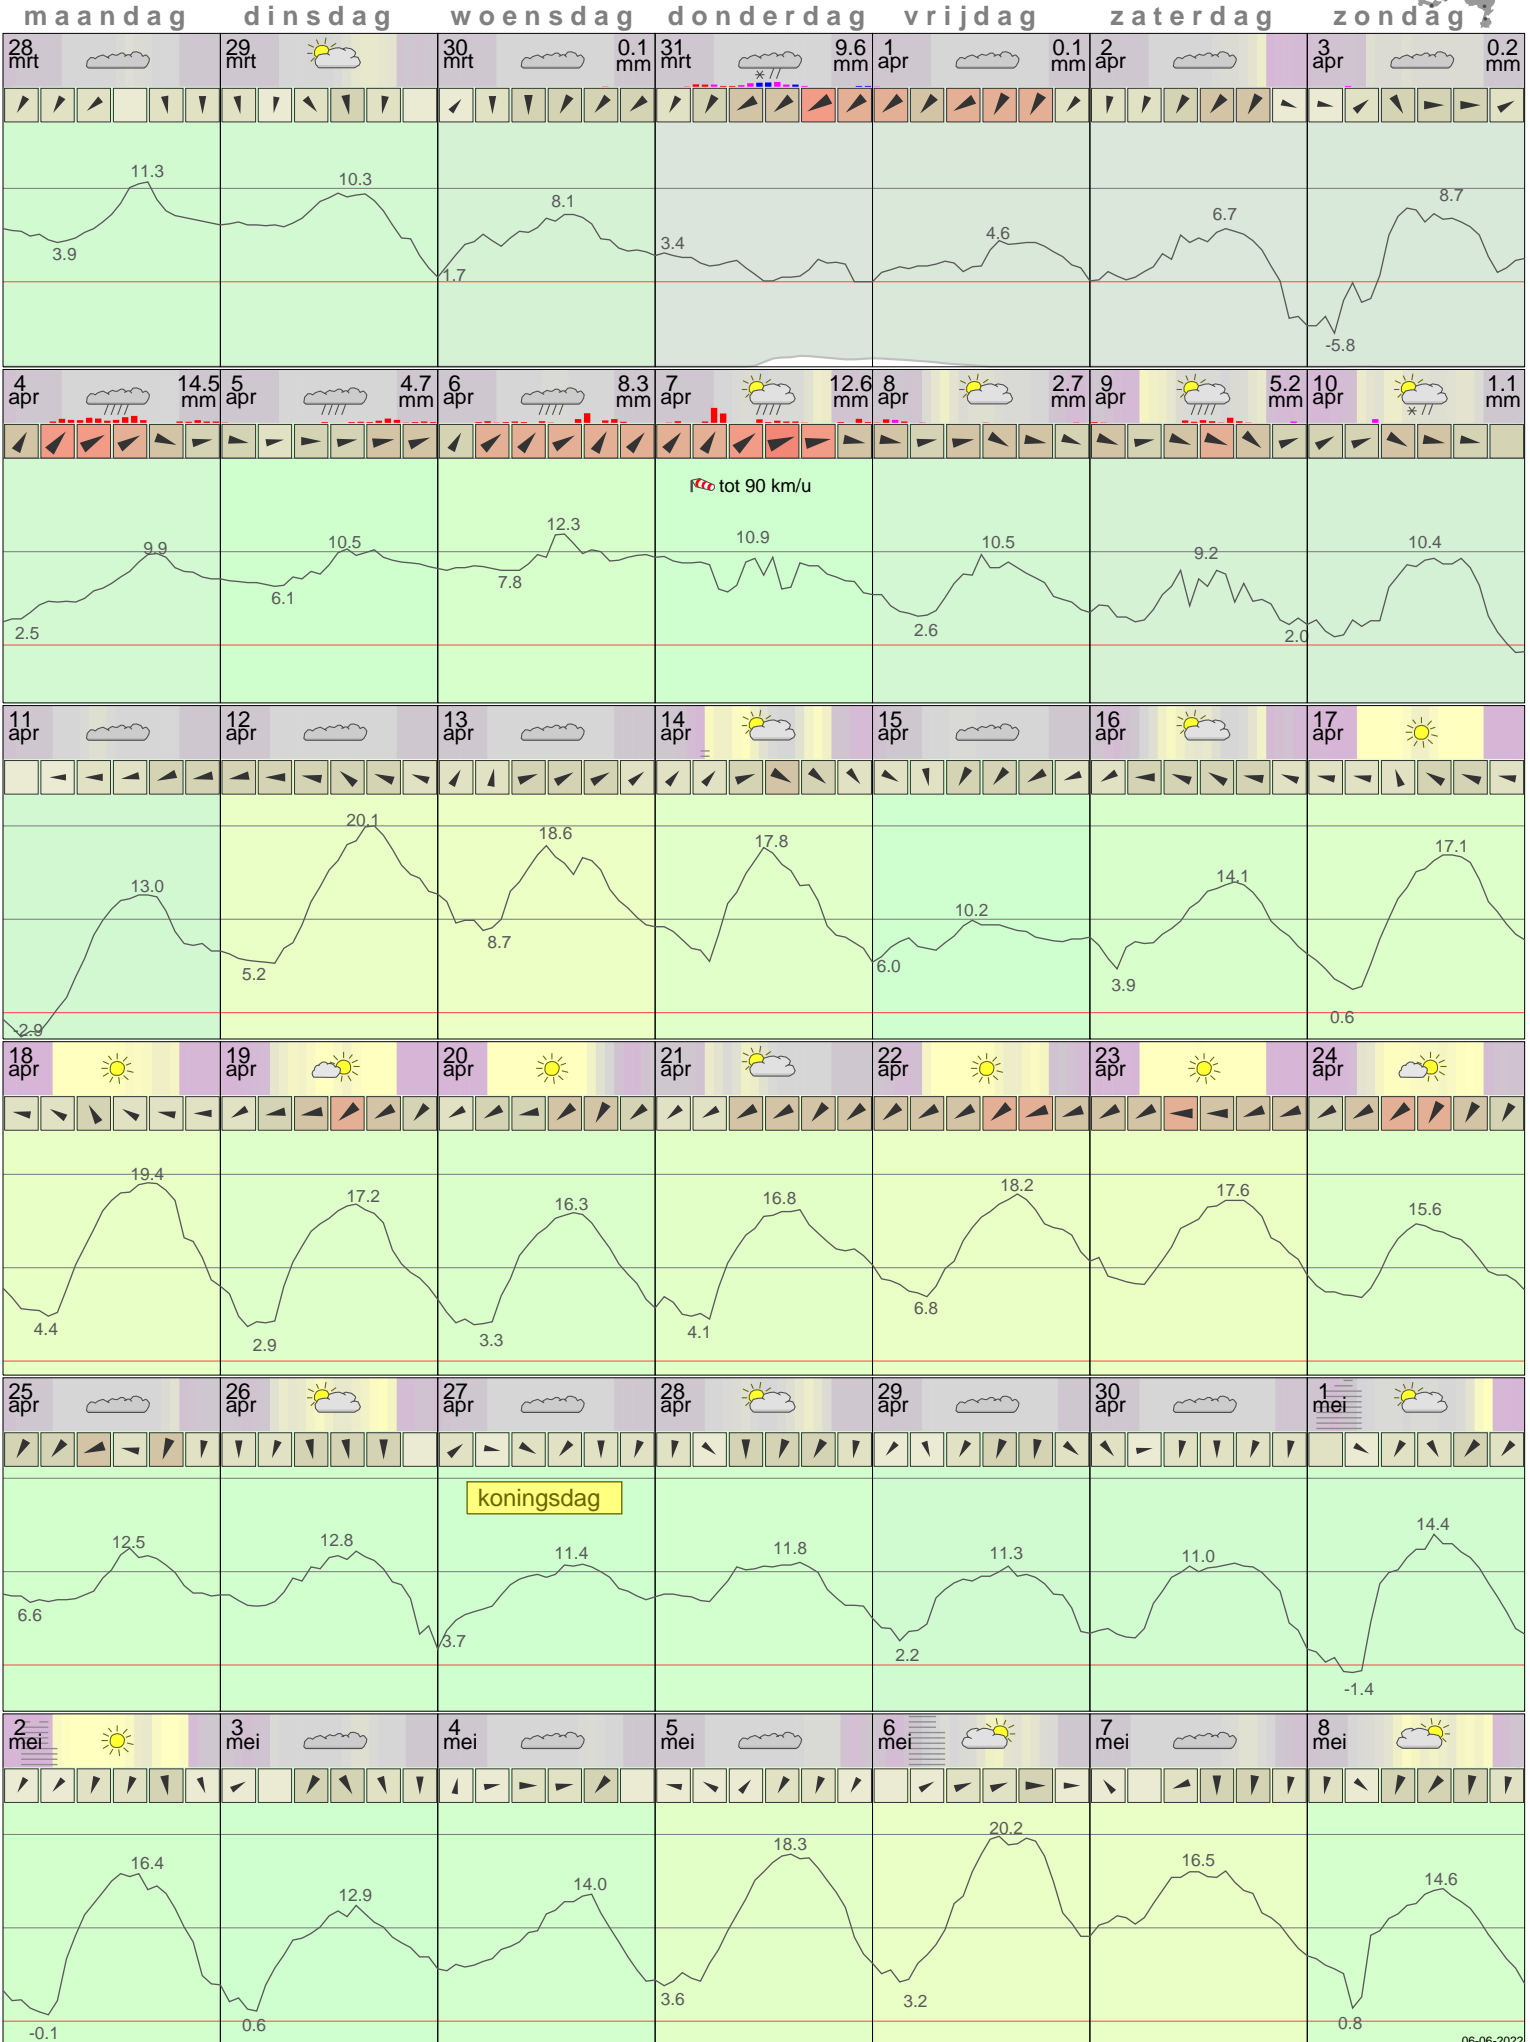

Het weer in Eelde April 2022

- < maand > + - < jaar > +
 klik voor langjarig
 temperatuur-
 of neerslag-
 overzicht > klik voor <
 maandoverzicht **KNMI**

klik op de kaart
 voor andere
 weerstations

06-06-2022