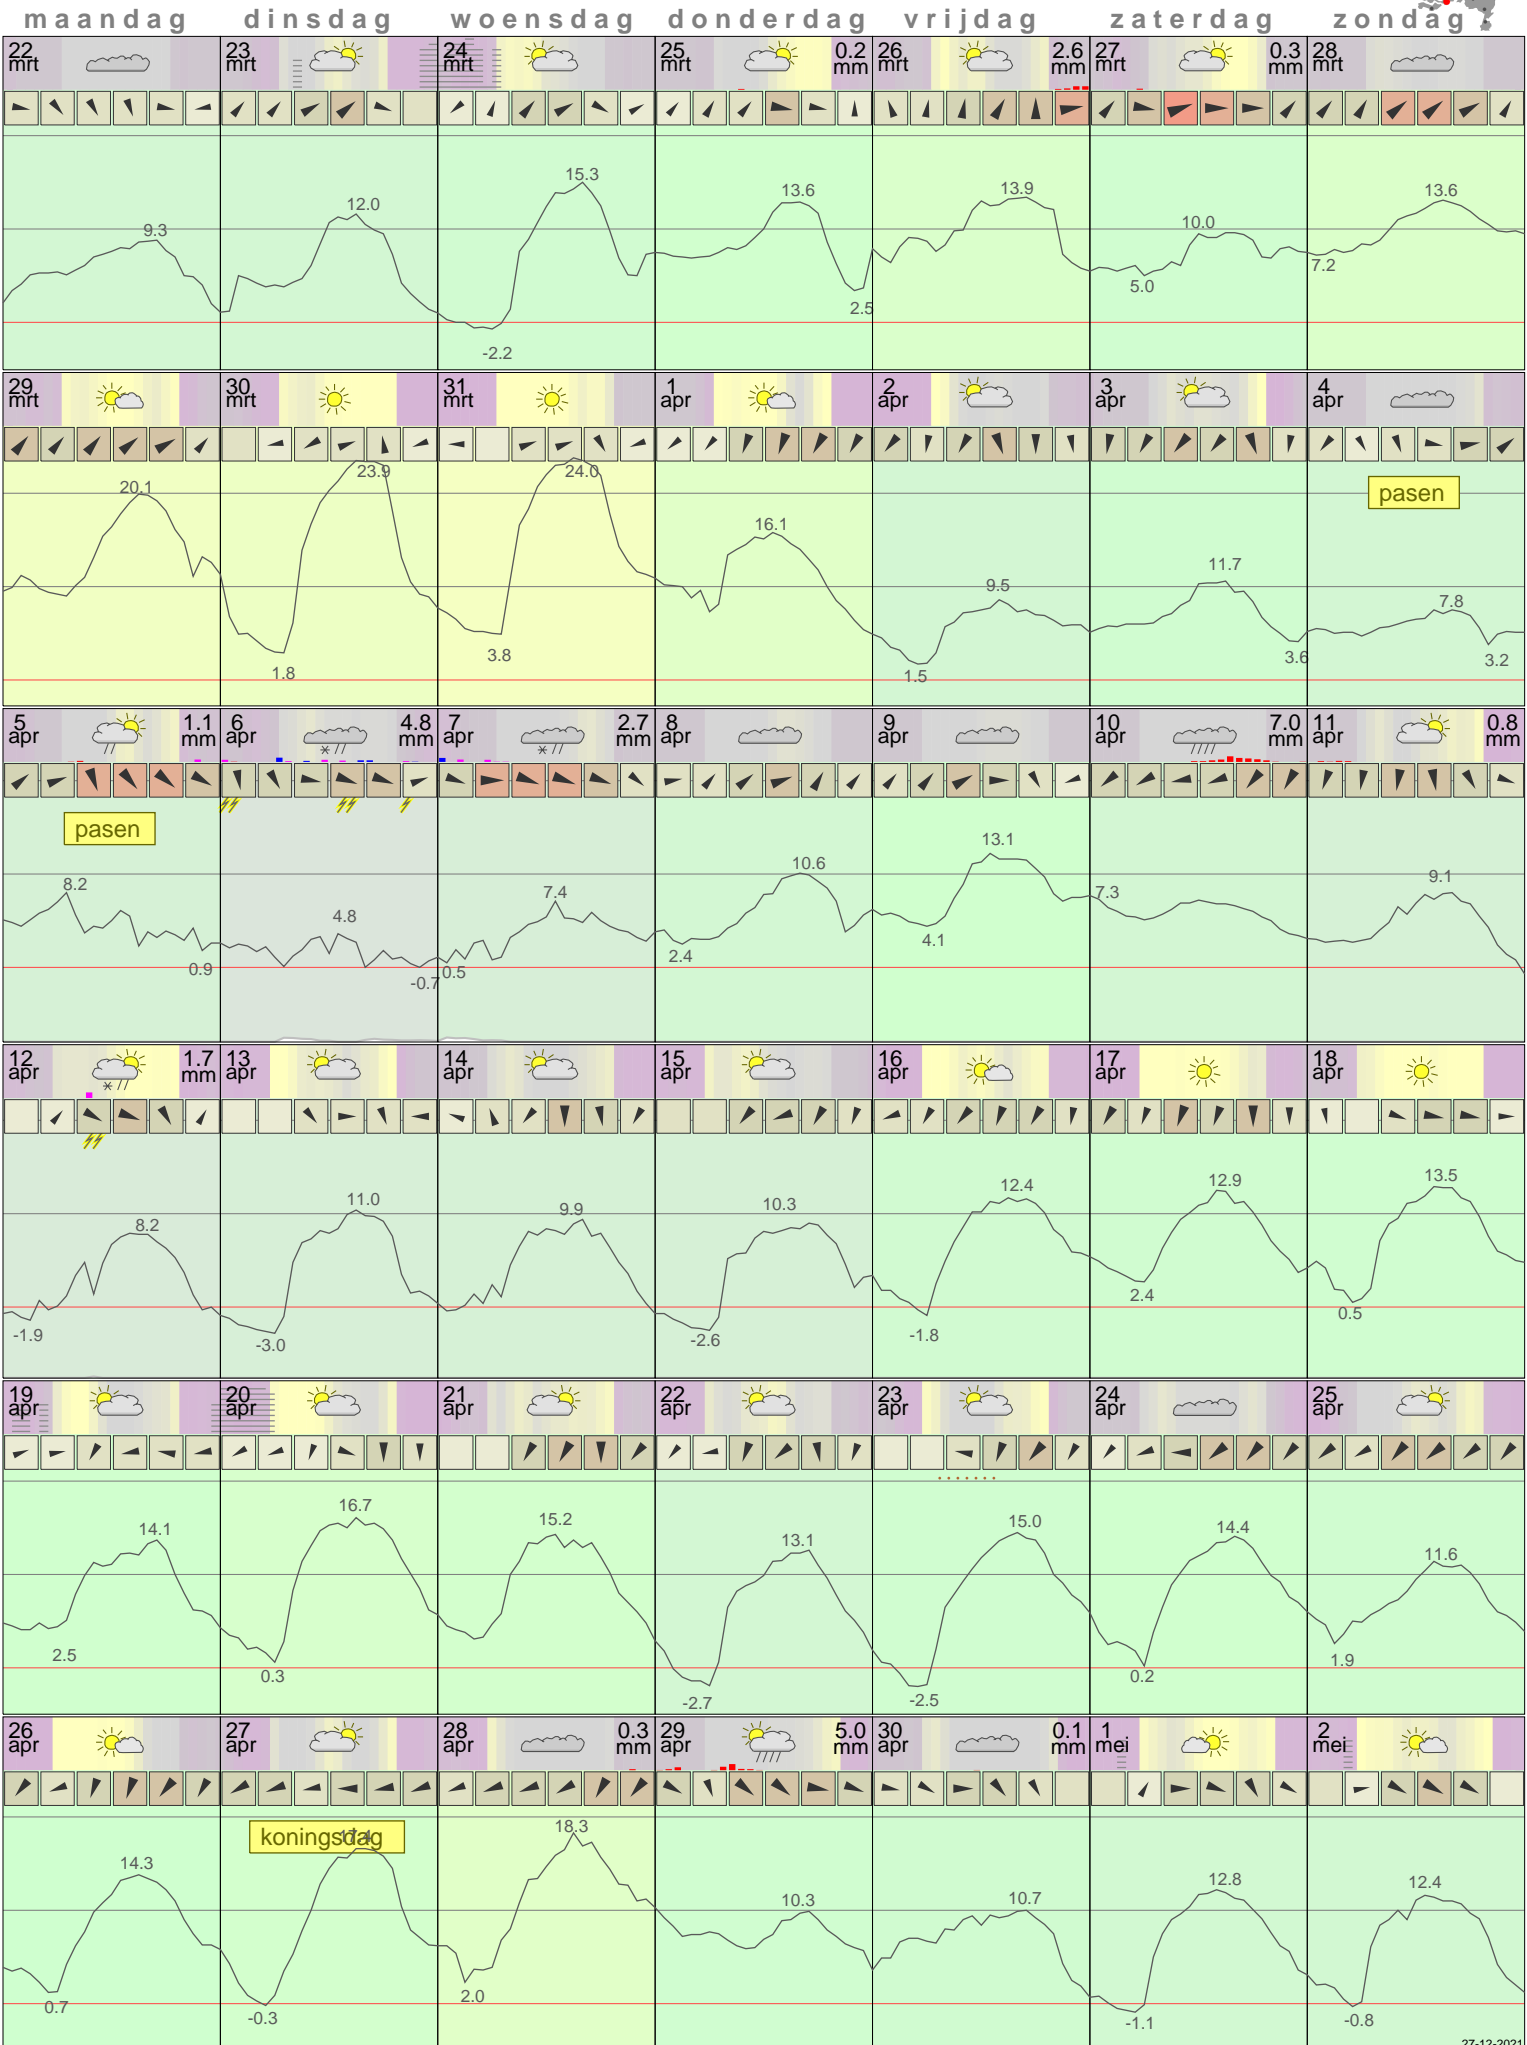

# Het weer in Woensdrecht April 2021

- < maand > +      - < jaar > +  
 klik voor langjarig  
**temperatuur-  
 of neerslag-  
 overzicht**      > klik voor <  
 maandoverzicht  
**KNMI**

sneeuwdikte van  
 neerslagstation  
 Hoogerheide

27-12-2021