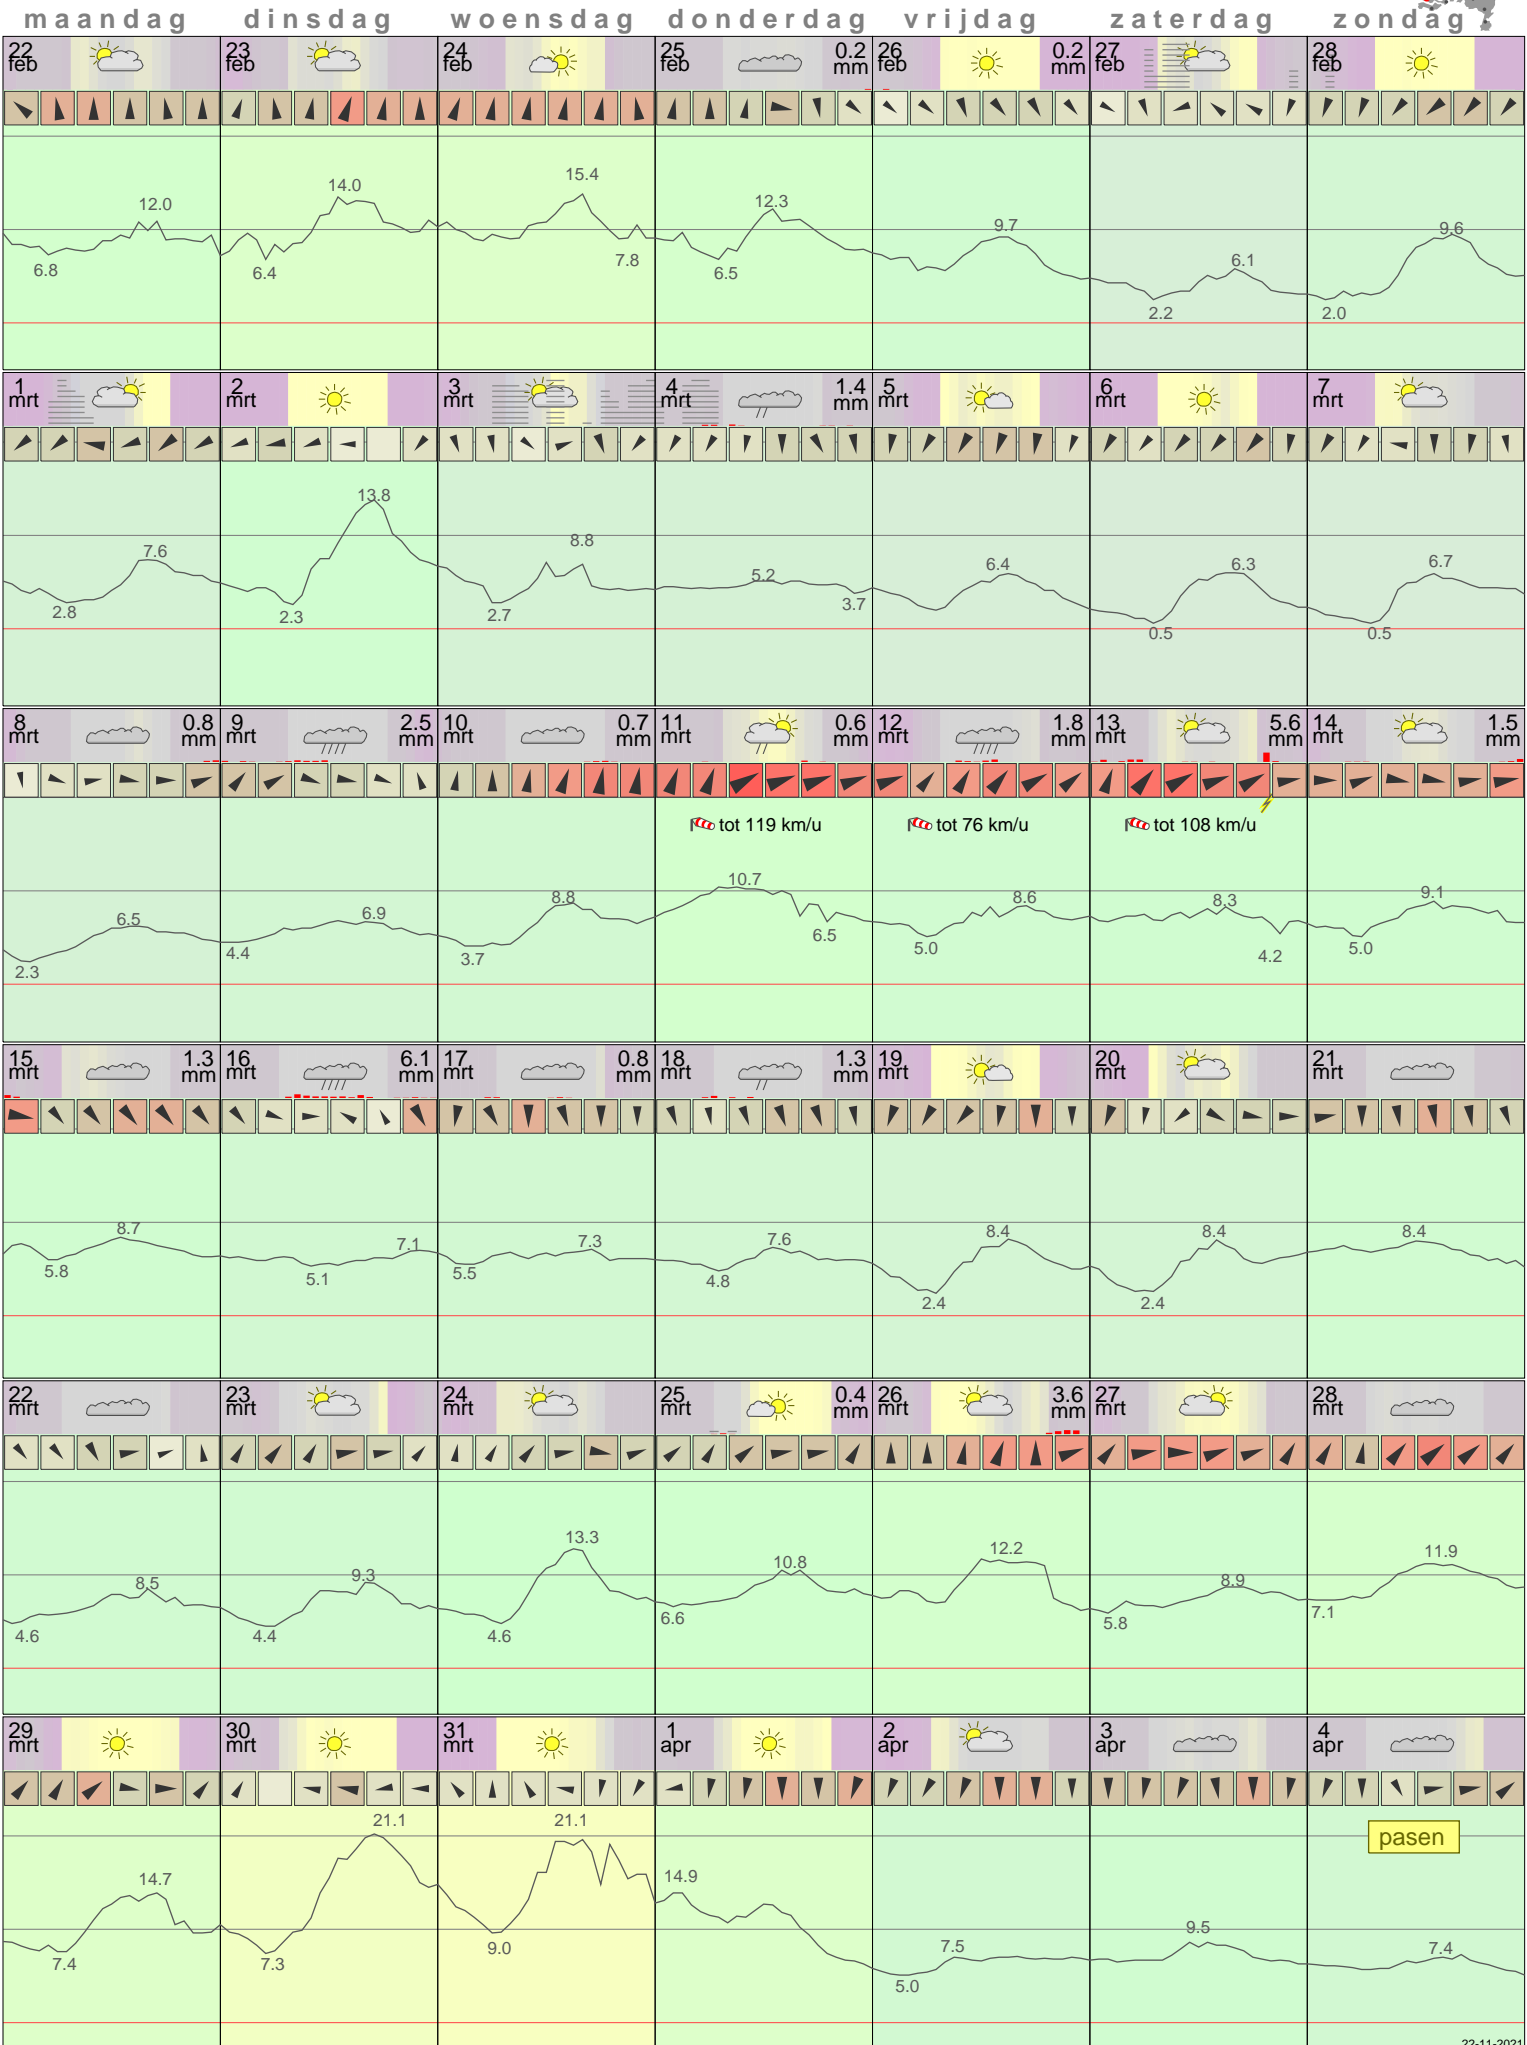

# Het weer in Vlissingen Maart 2021

- < maand > +      - < jaar > +  
 klik voor langjarig  
**temperatuur-  
 of neerslag-  
 overzicht**      > klik voor <  
 maandoverzicht  
**KNMI**

sneeuwdikte van  
neerslagstation  
Ritthem

22-11-2021