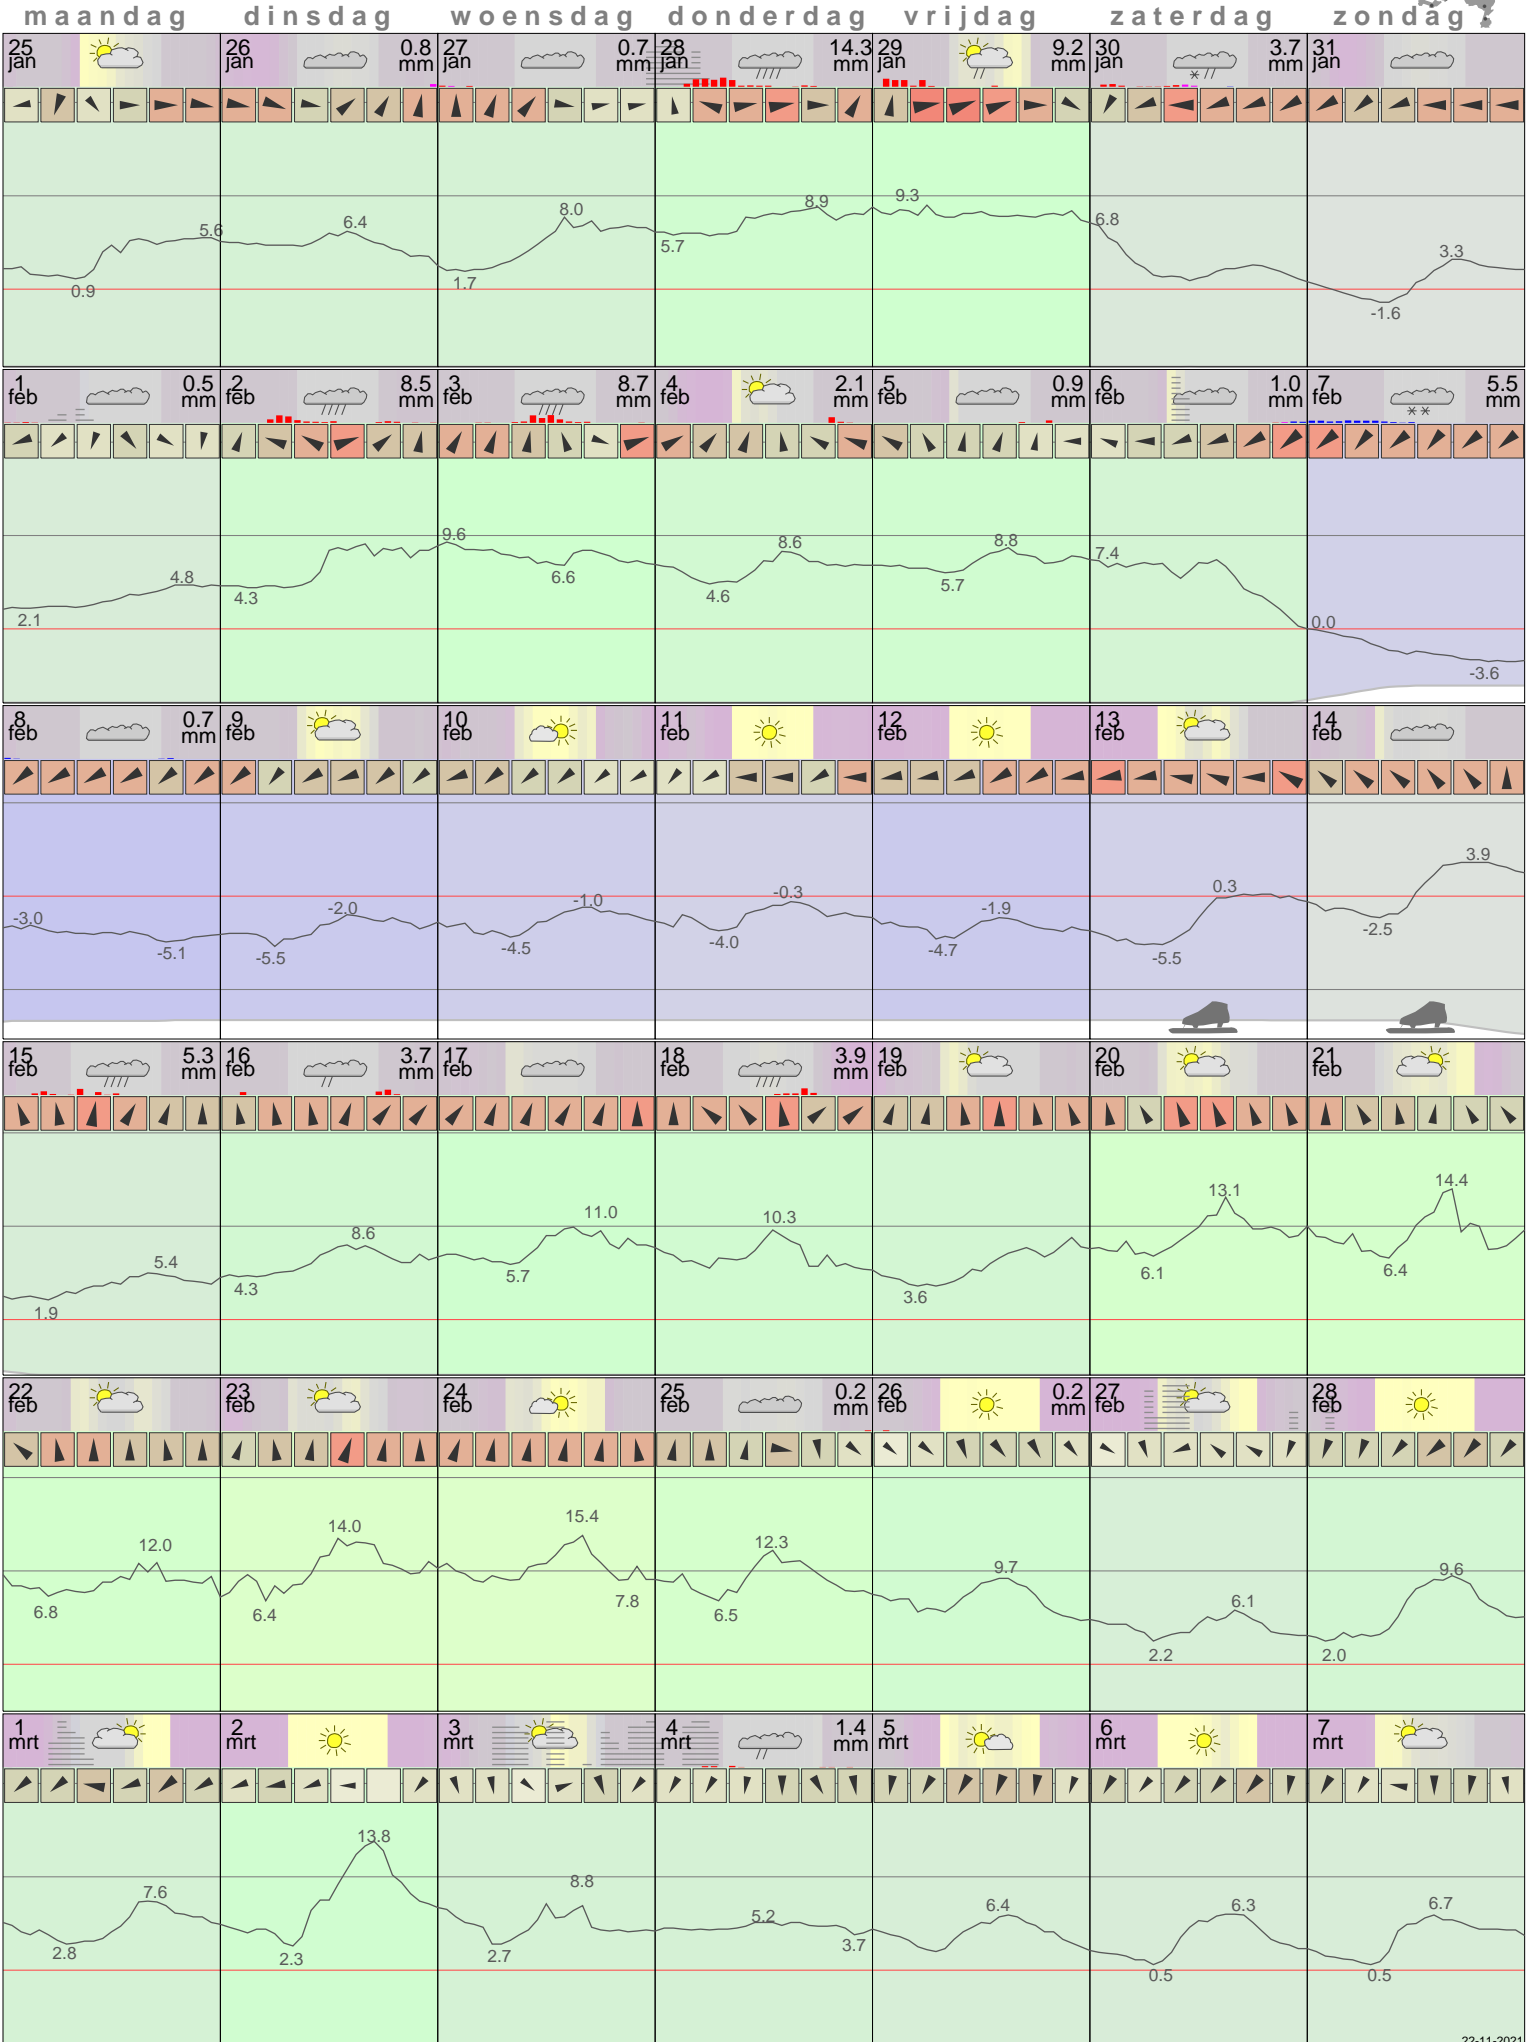

Het weer in Vlissingen Februari 2021

- < maand > + - < jaar > +
 klik voor langjarig
**temperatuur-
 of neerslag-
 overzicht** > klik voor <
 maandoverzicht
KNMI

sneeuwdikte van
 neerslagstation
 Ritthem

22-11-2021