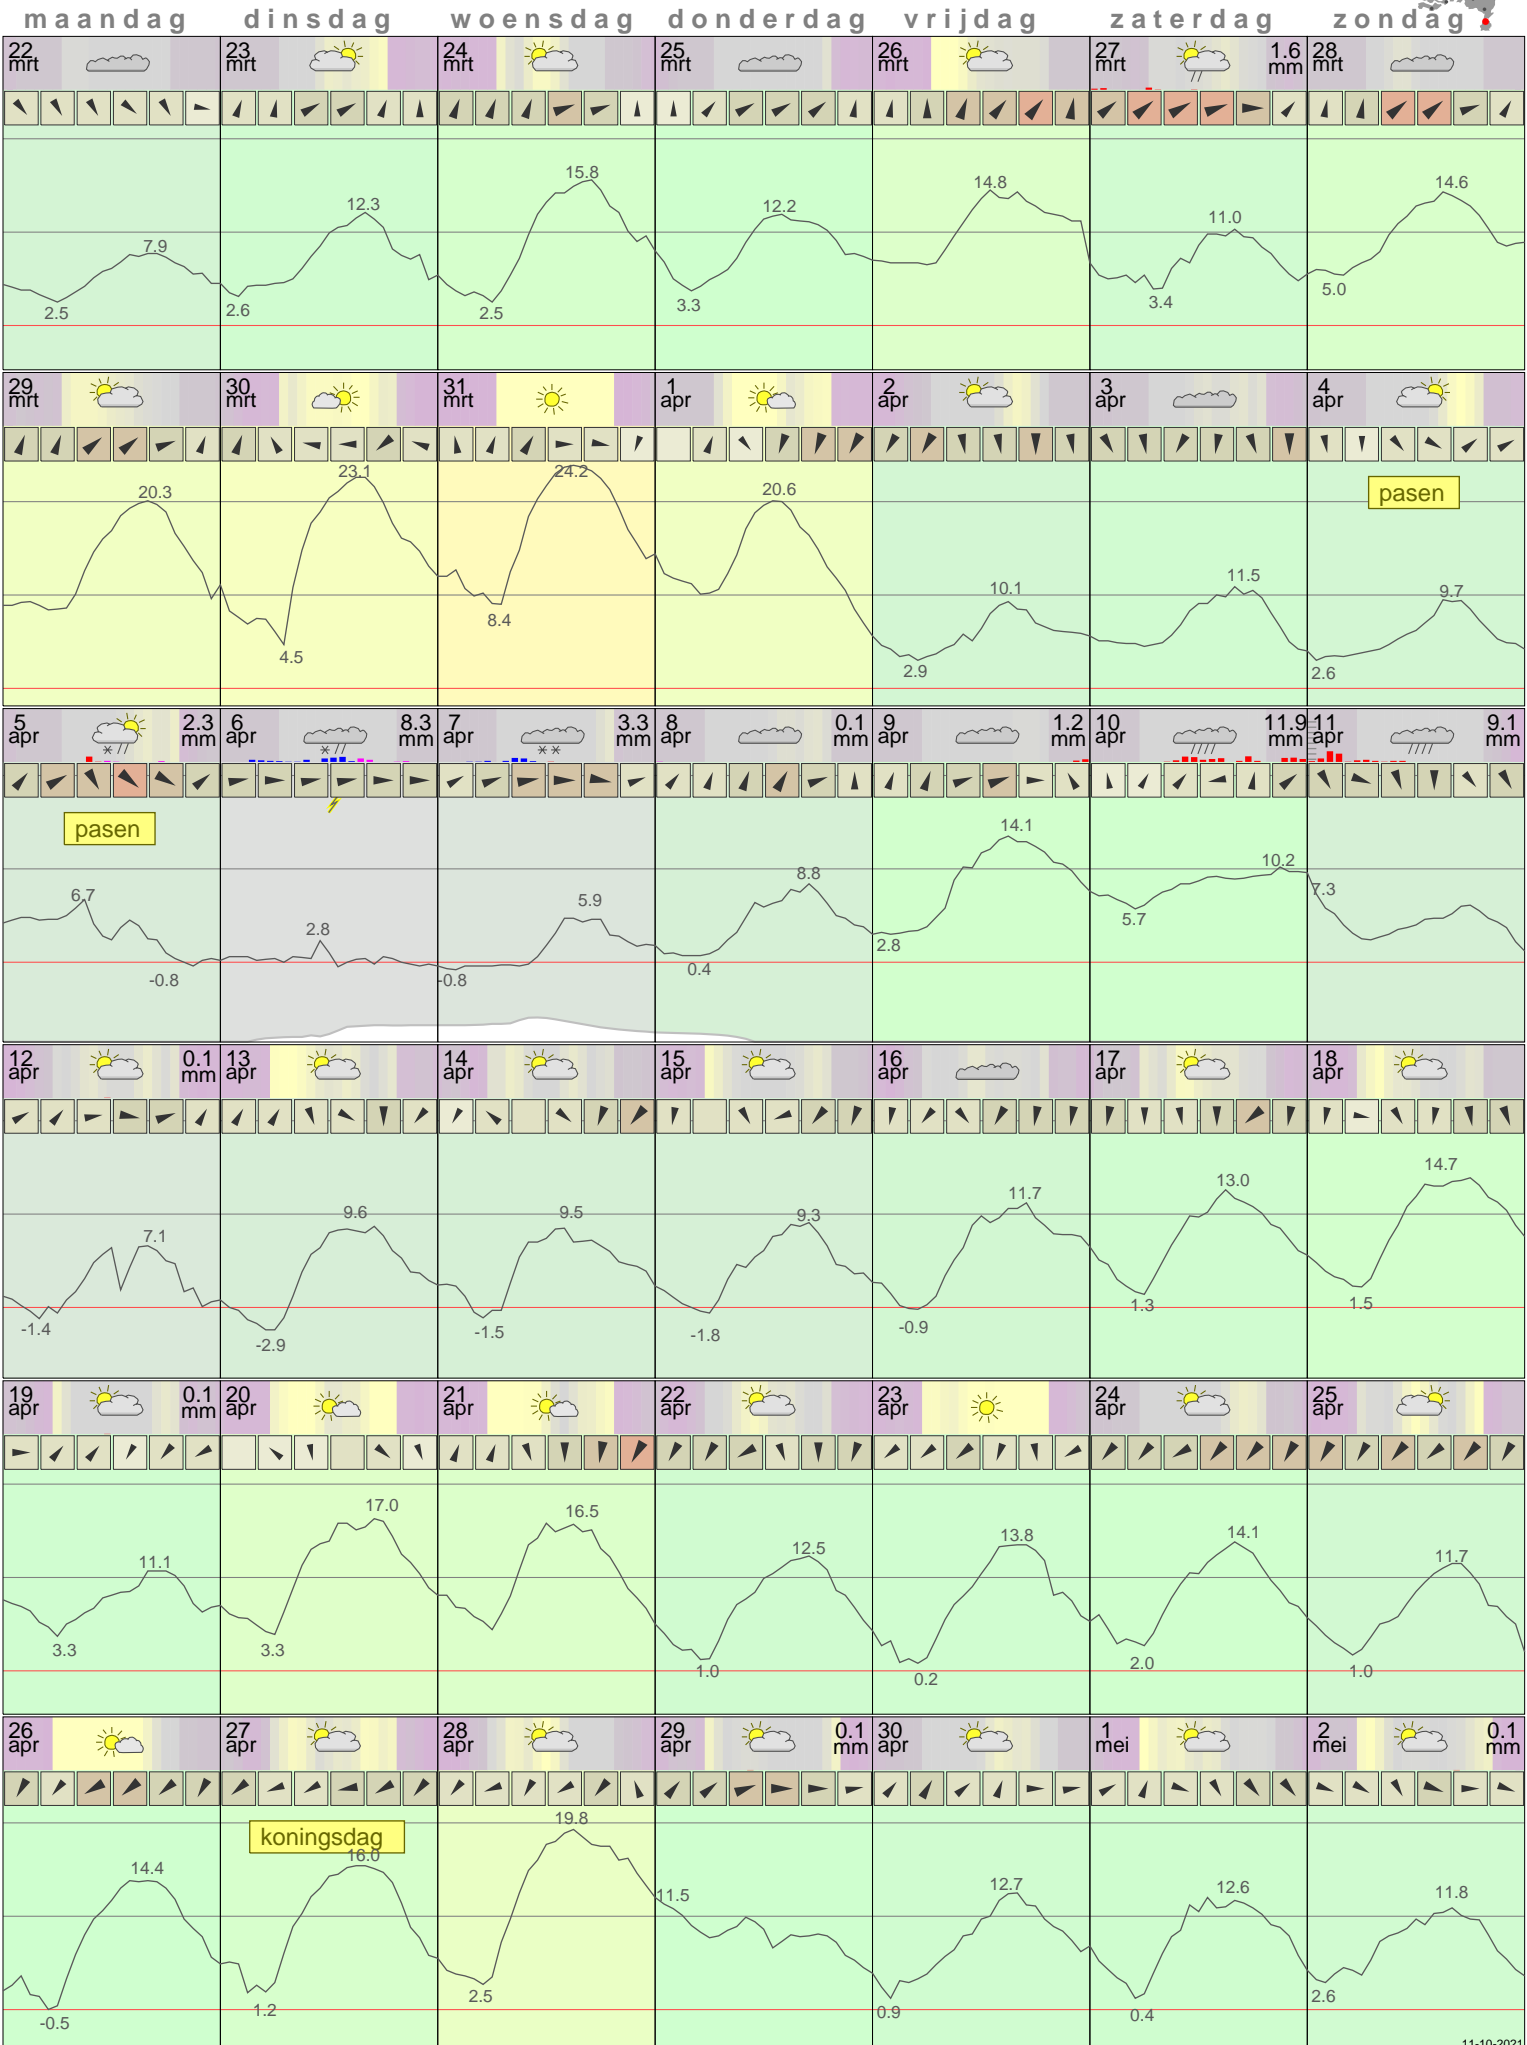

Het weer op Maastricht AP April 2021

- < maand > + - < jaar > +
 klik voor langjarig
 temperatuur-
 of neerslag-
 overzicht **KNMI**
 > klik voor <
 maandoverzicht

sneeuwdikte van
 neerslagstation
 Beek

11-10-2021