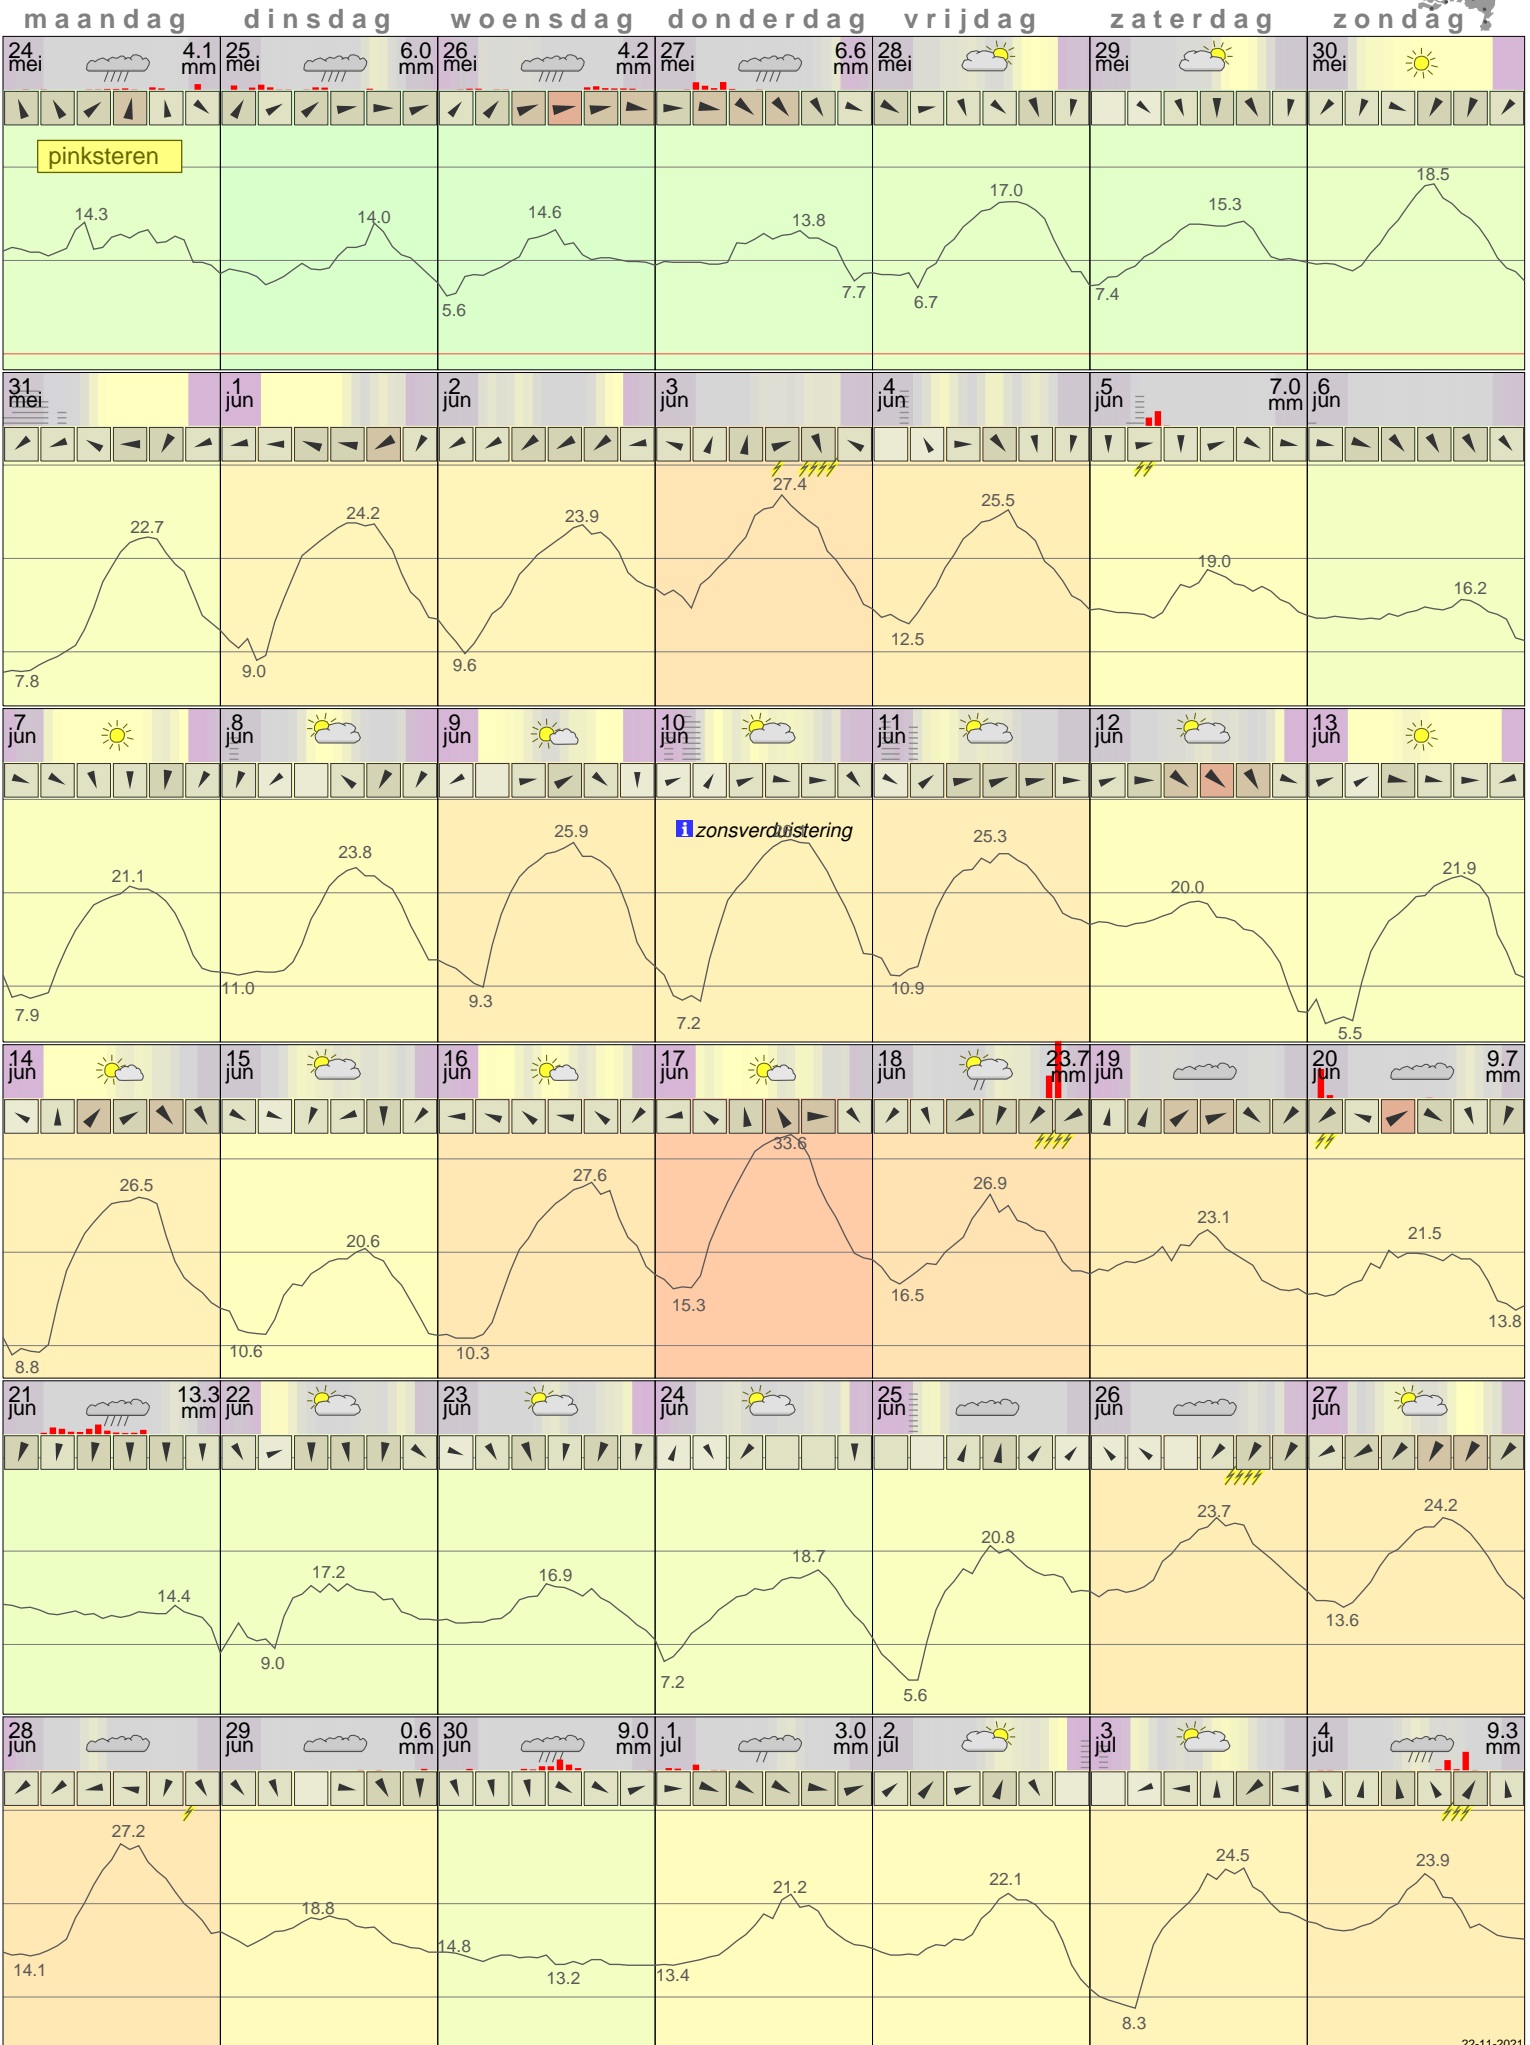

Het weer in Eelde Juni 2021

- < maand > + - < jaar > +
 klik voor langjarig
**temperatuur-
 of neerslag-
 overzicht** > klik voor <
 maandoverzicht
KNMI

klik op de kaart
 voor andere
 weerstations

22-11-2021