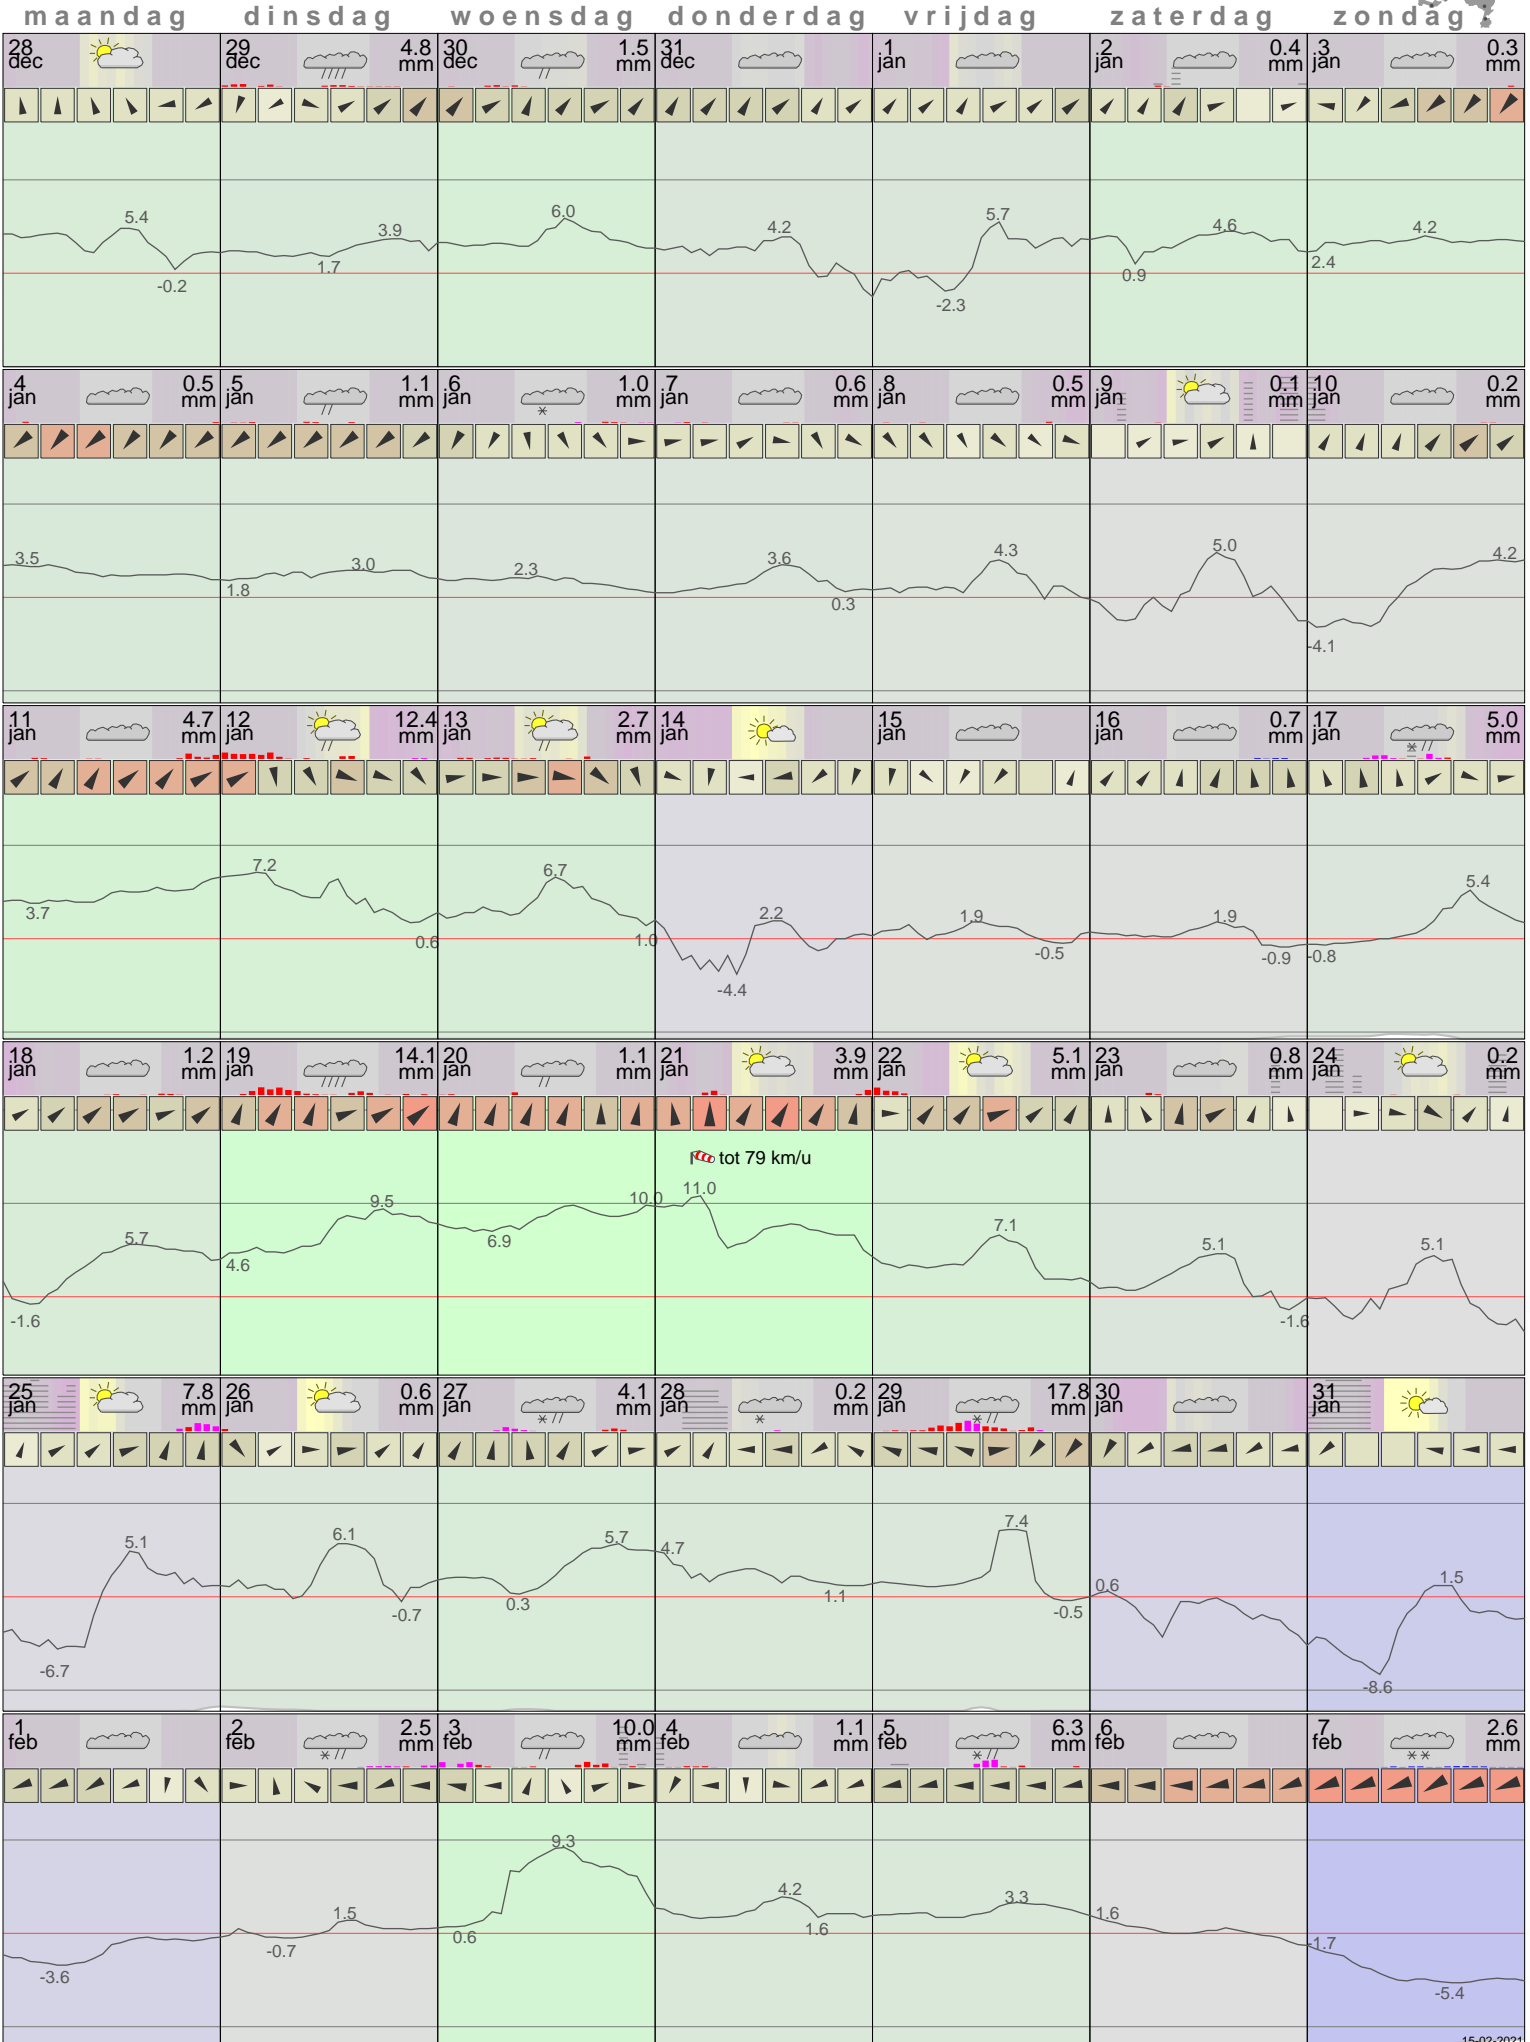

# Het weer in Eelde Januari 2021

- < maand > +      - < jaar > +  
 klik voor langjarig  
 temperatuur-  
 of neerslag-  
 overzicht **KNMI**  
 > klik voor <  
 maandoverzicht

klik op de kaart  
 voor andere  
 weerstations

15-02-2021