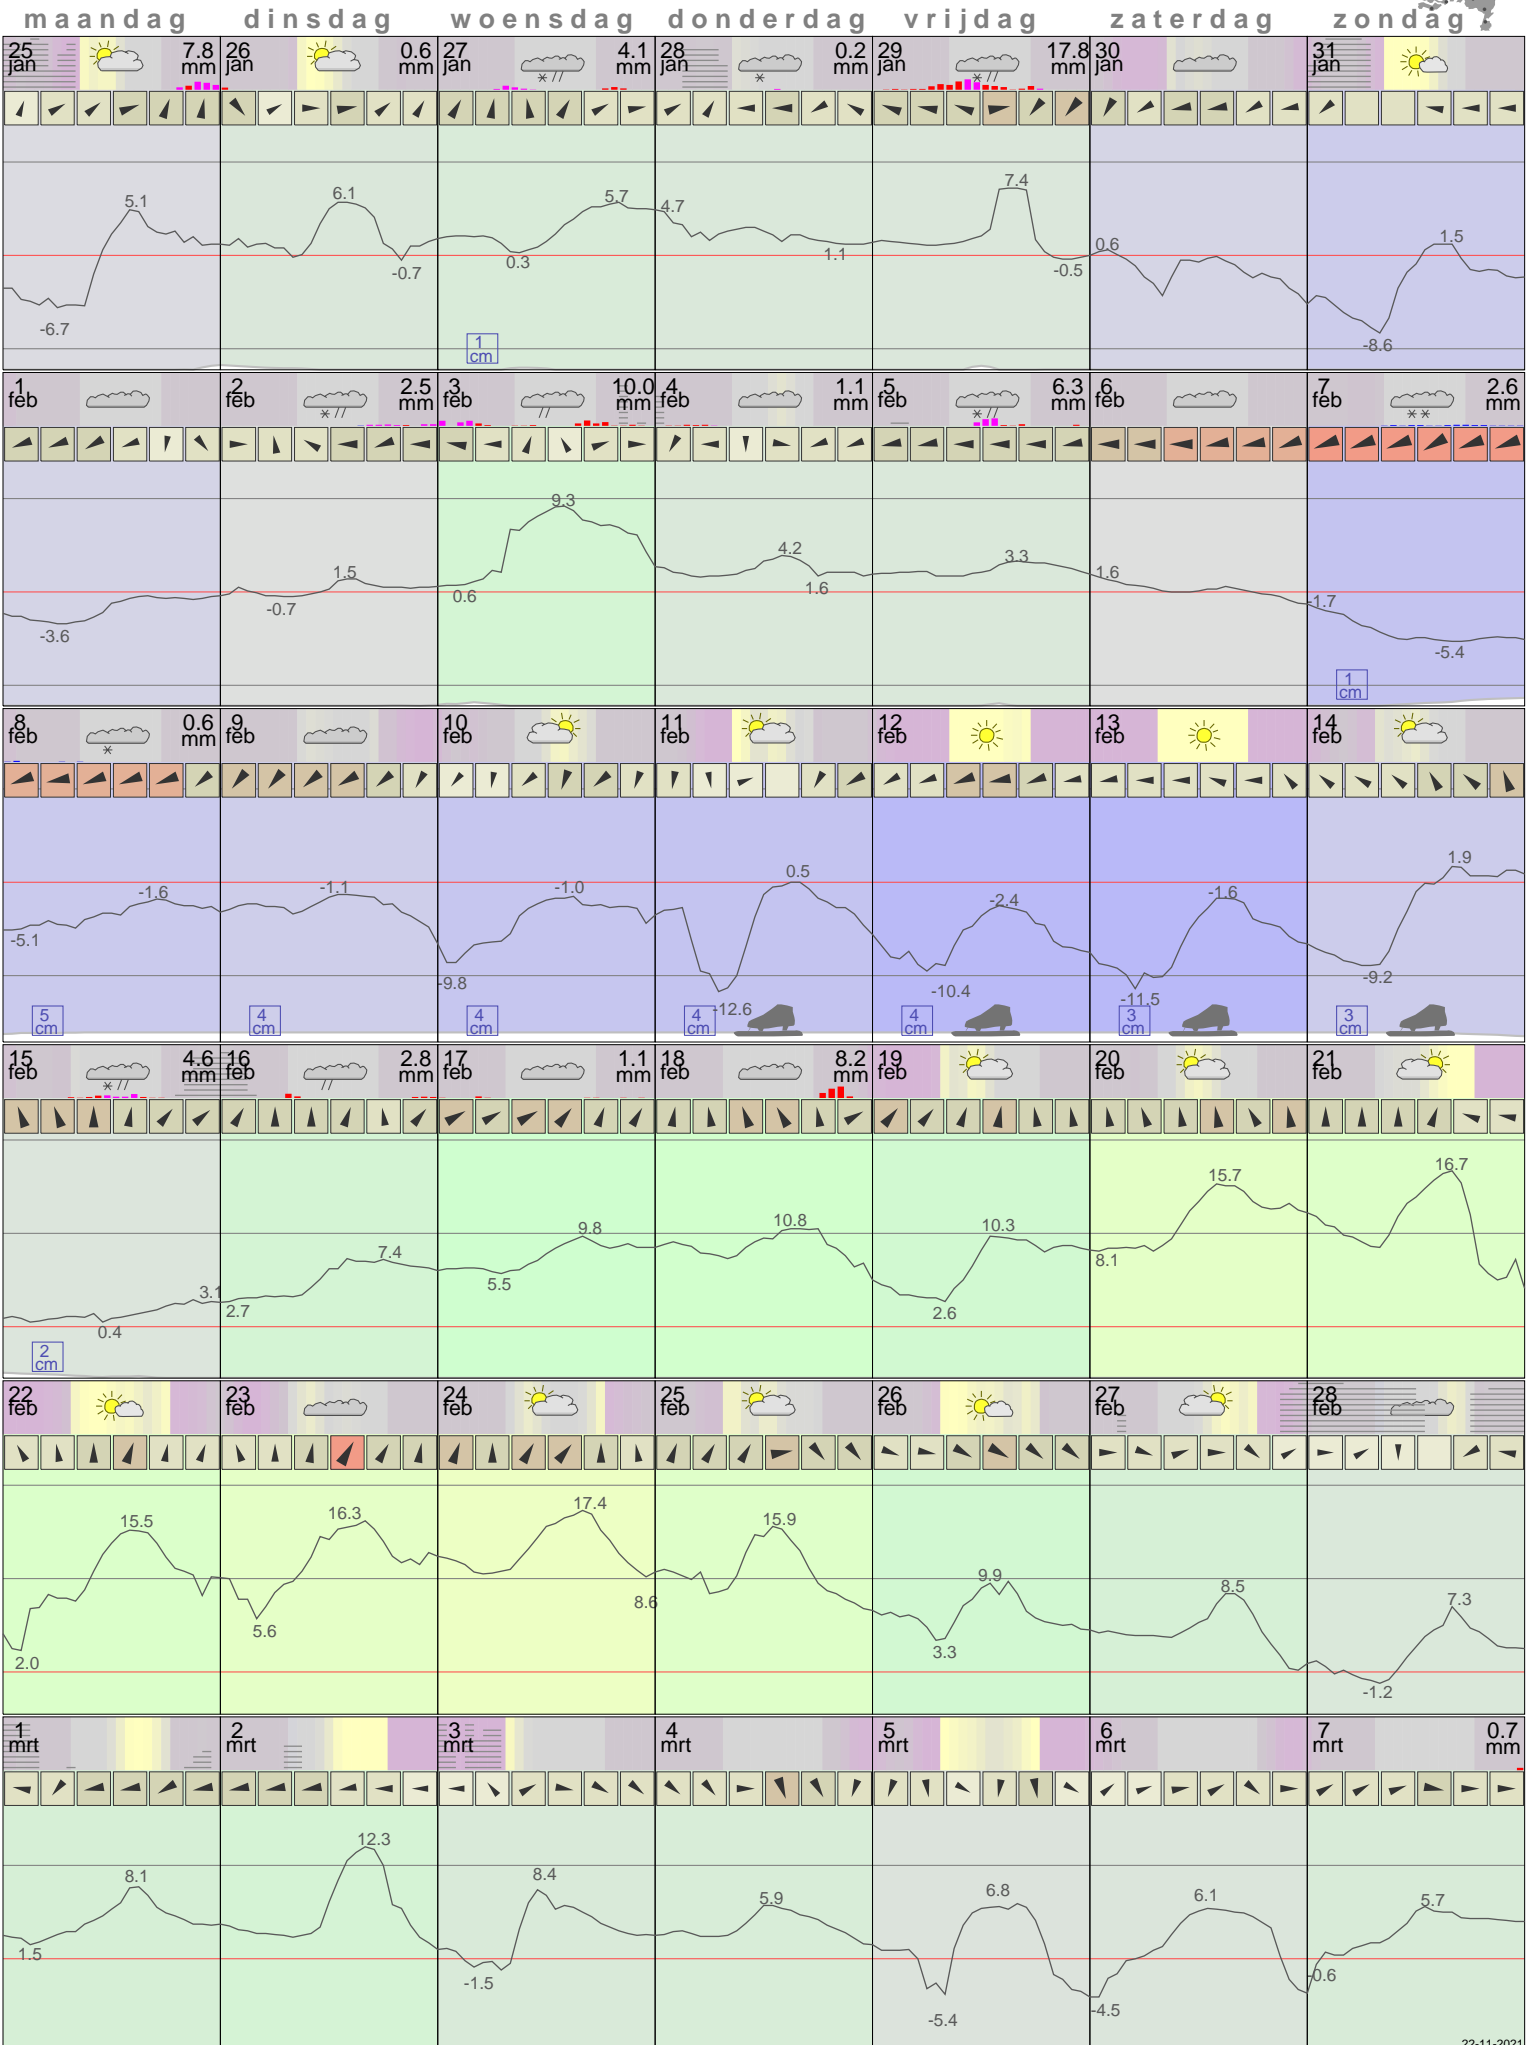

Het weer in Eelde Februari 2021

- < maand > + - < jaar > +
 klik voor langjarig
 temperatuur-
 of neerslag-
 overzicht **KNMI**
 > klik voor <
 maandoverzicht

klik op de kaart
 voor andere
 weerstations

22-11-2021