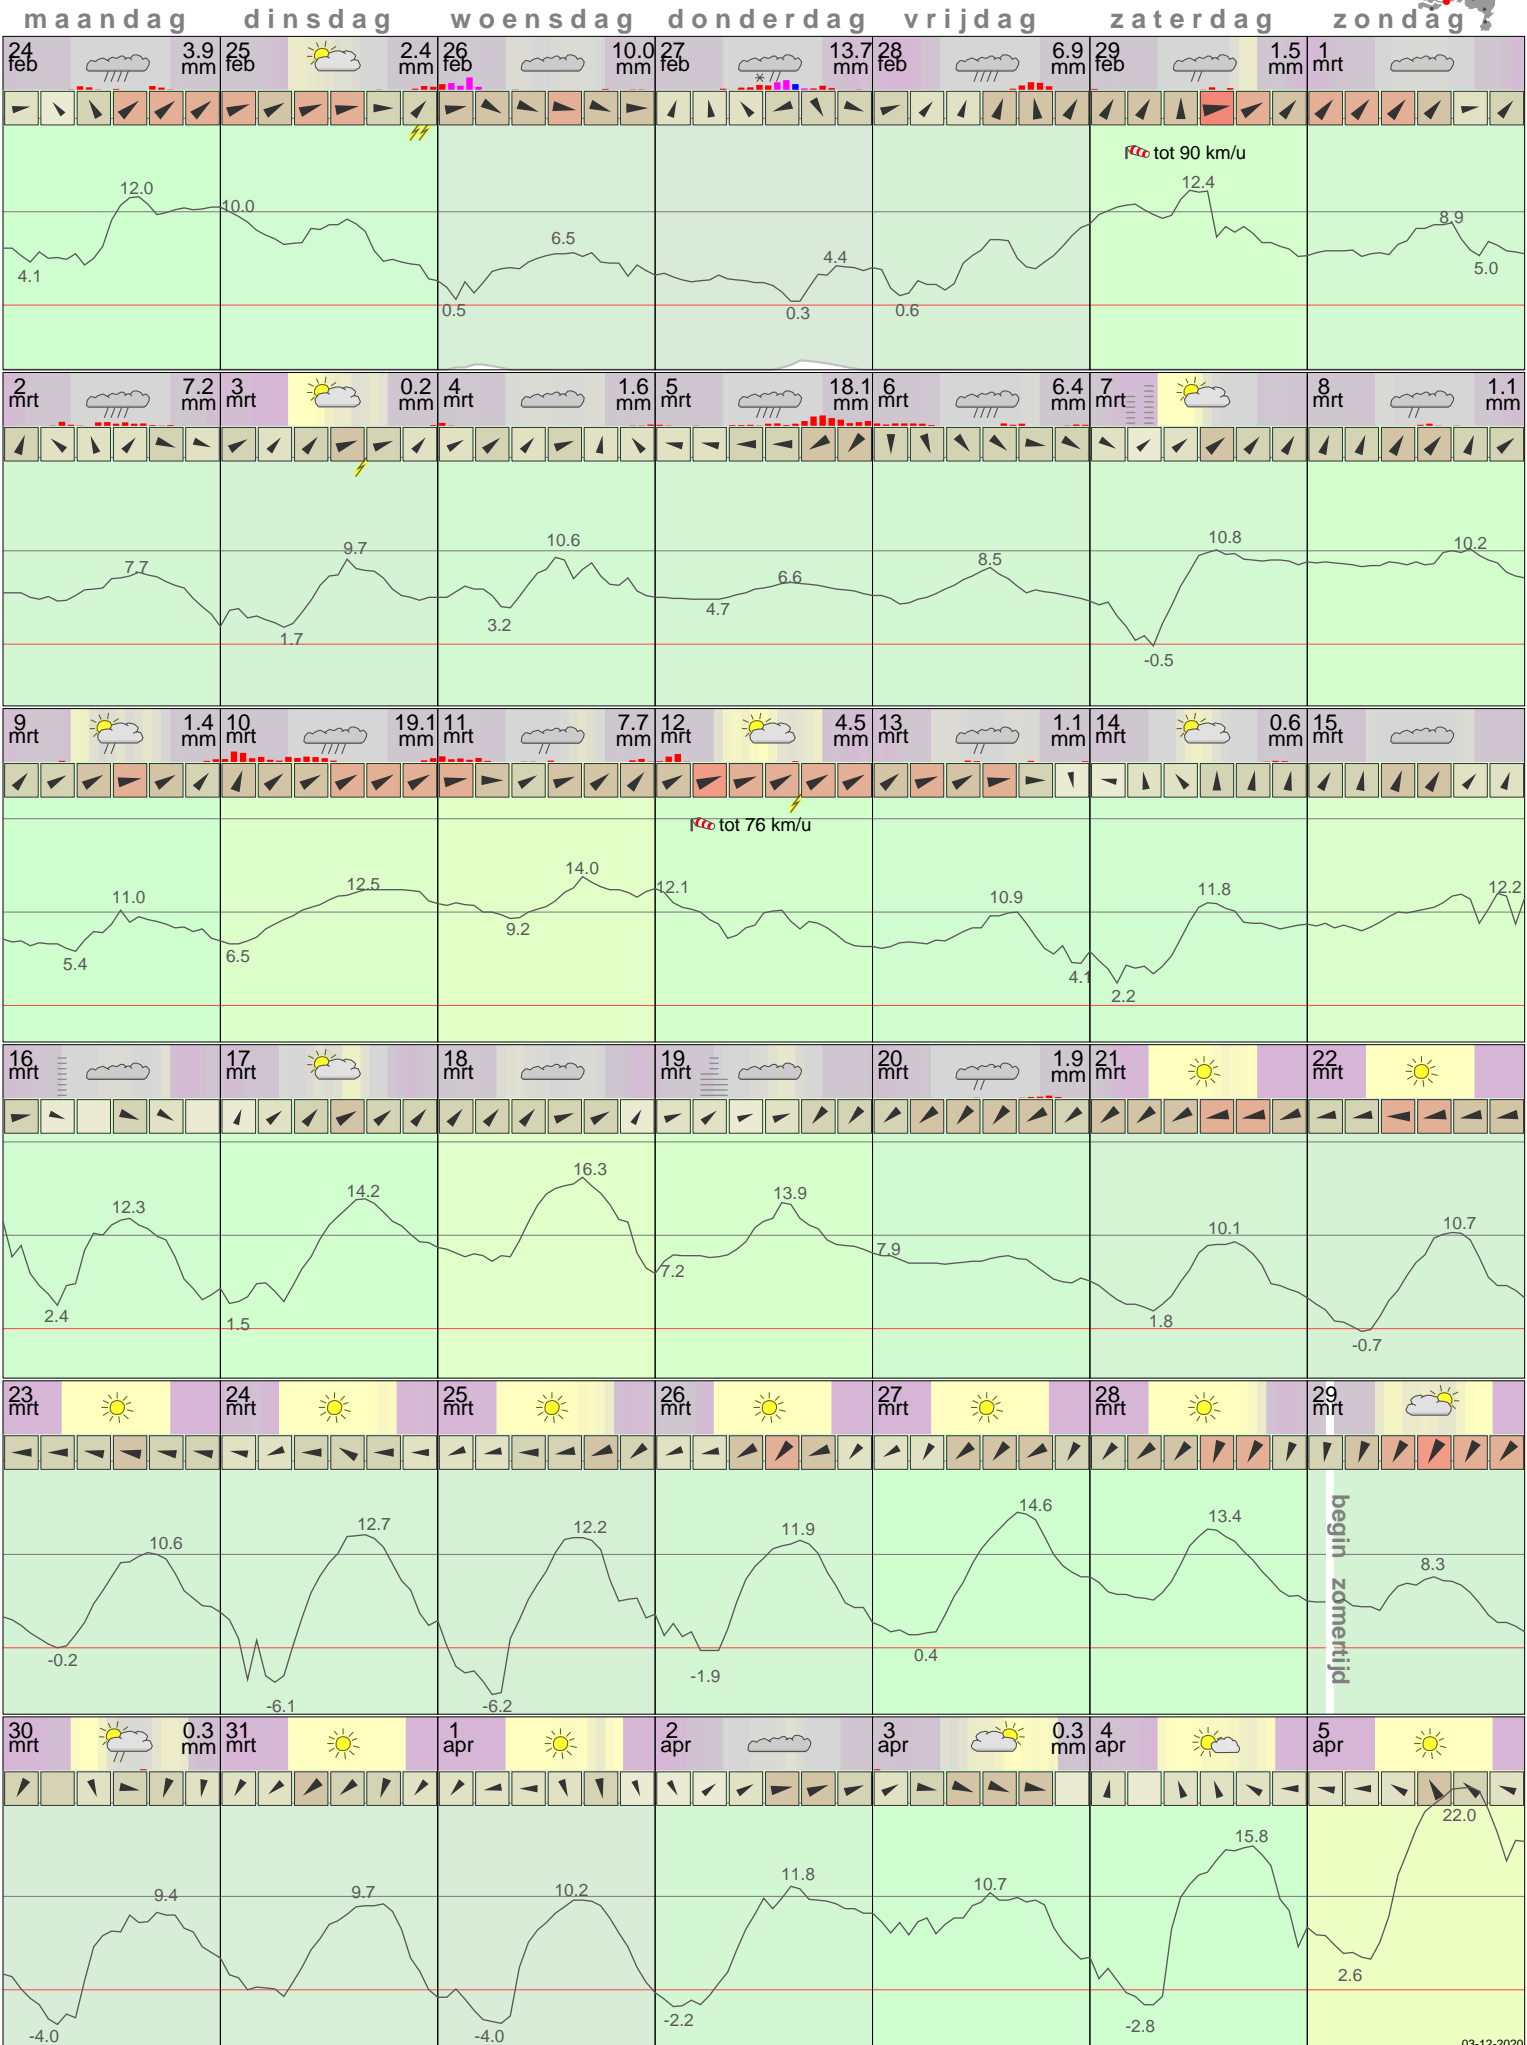

# Het weer in Woensdrecht Maart 2020

- < maand > +      - < jaar > +  
 klik voor langjarig  
**temperatuur-  
 of neerslag-  
 overzicht**  
 > klik voor <  
 maandoverzicht  
**KNMI**

sneeuwdikte van  
 neerslagstation  
 Hoogerheide

03-12-2020