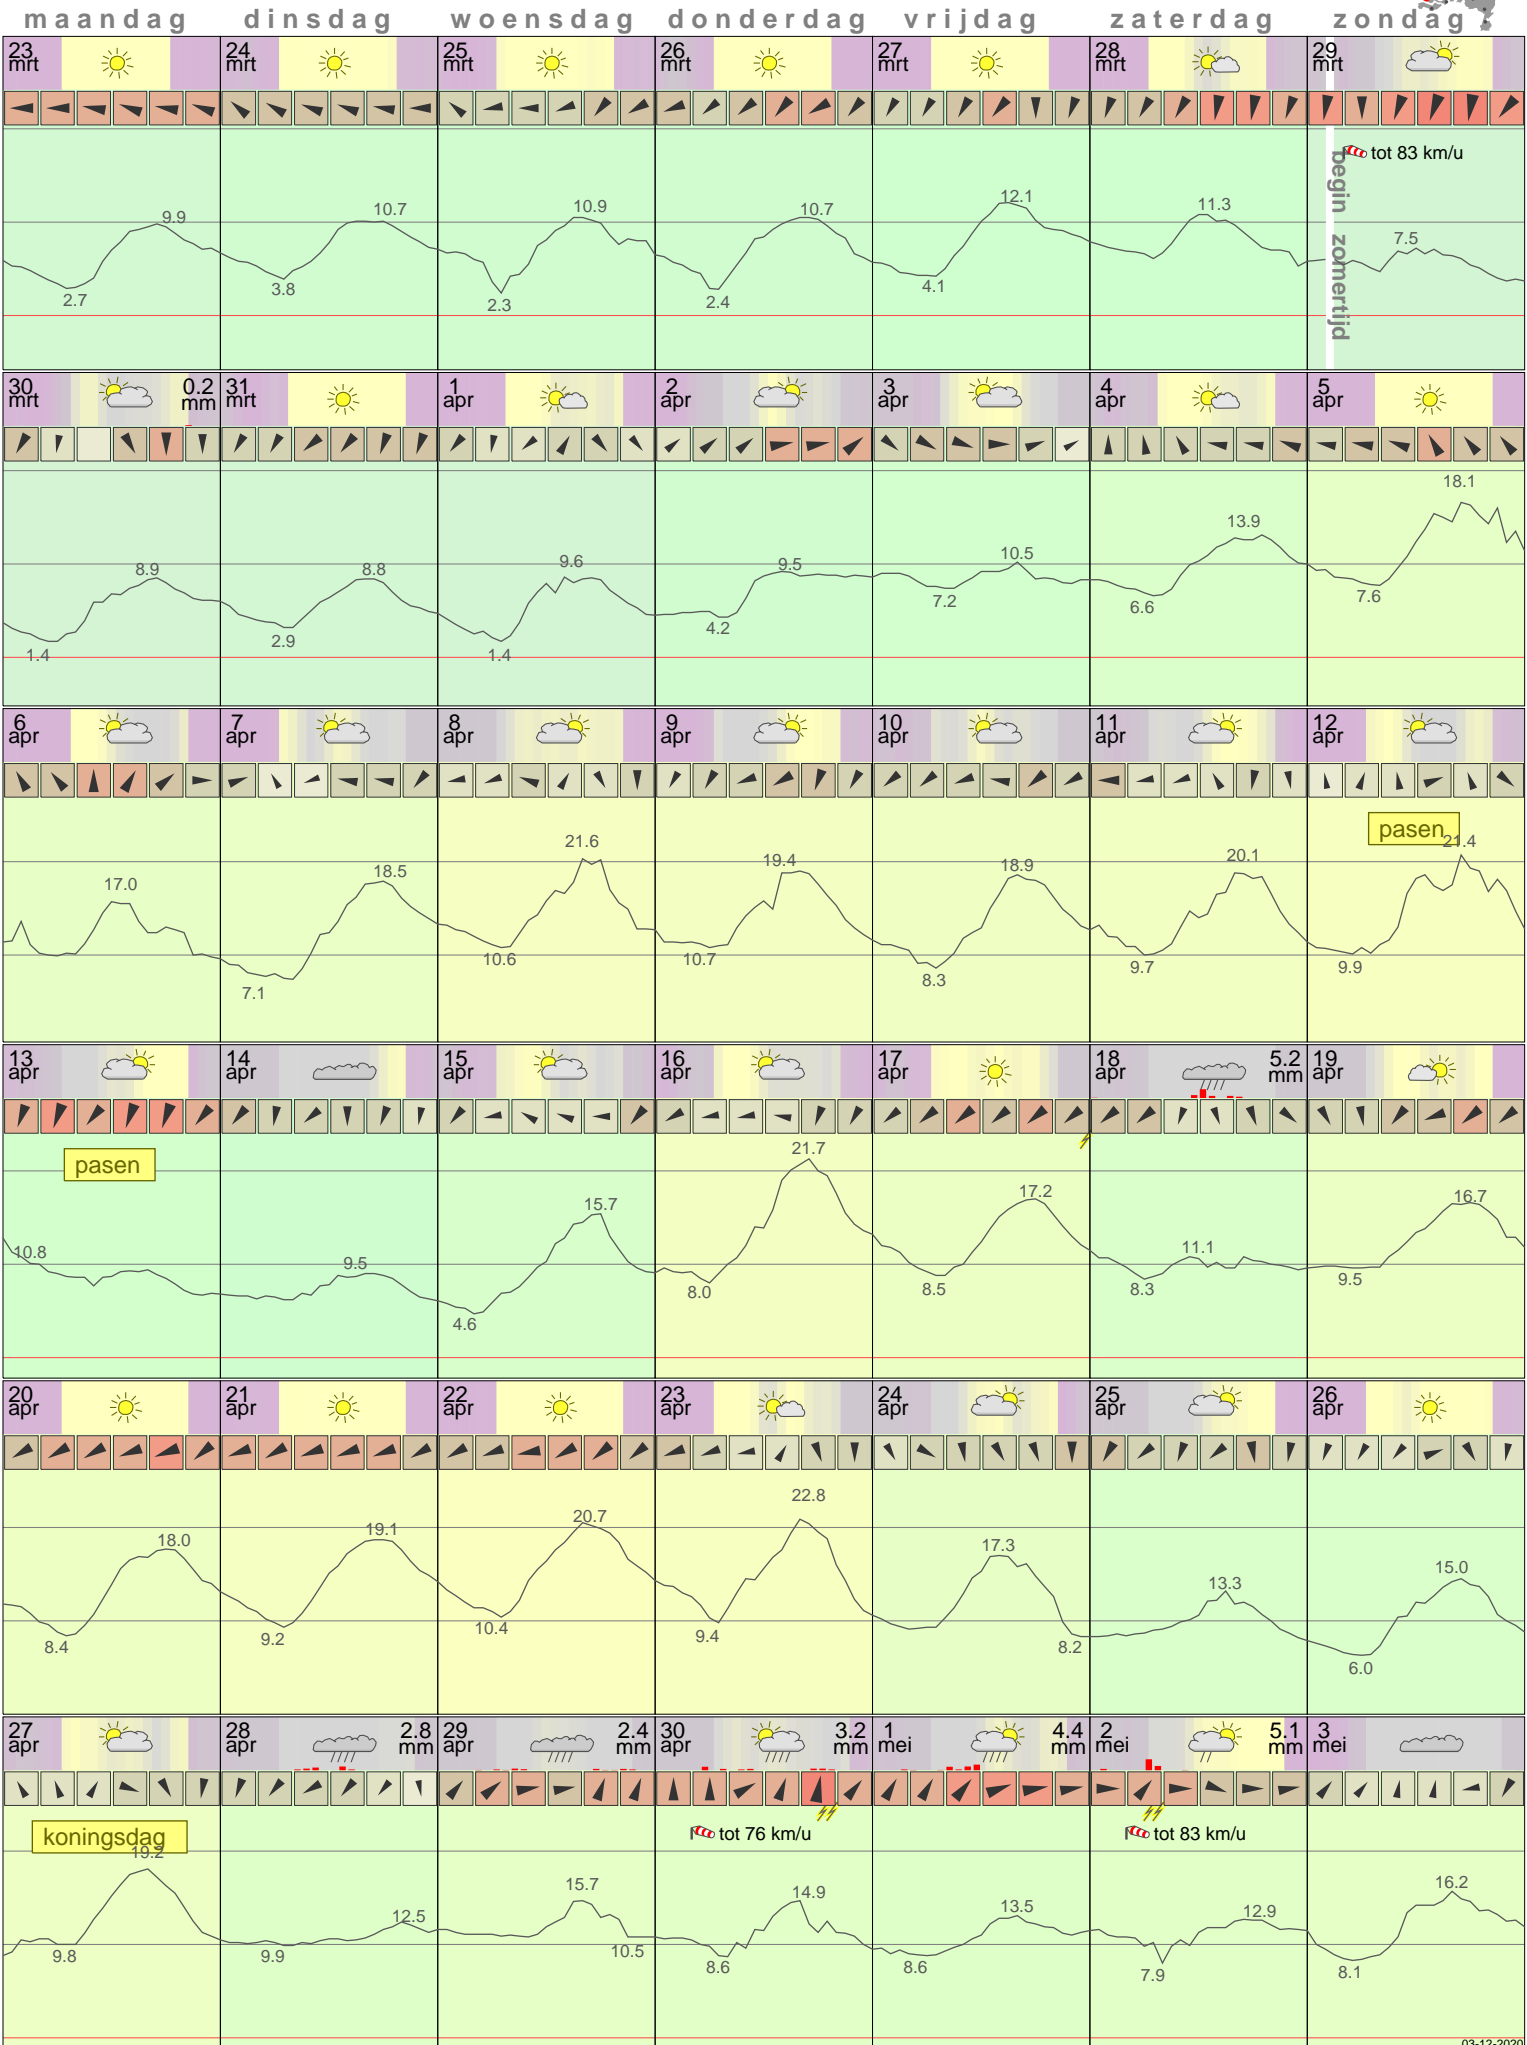

# Het weer in Vlissingen April 2020

- < maand > +      - < jaar > +  
 klik voor langjarig  
 temperatuur-  
 of neerslag-  
 overzicht **KNMI**  
 > klik voor <  
 maandoverzicht

sneeuwdikte van  
 neerslagstation  
 Rittthem

03-12-2020