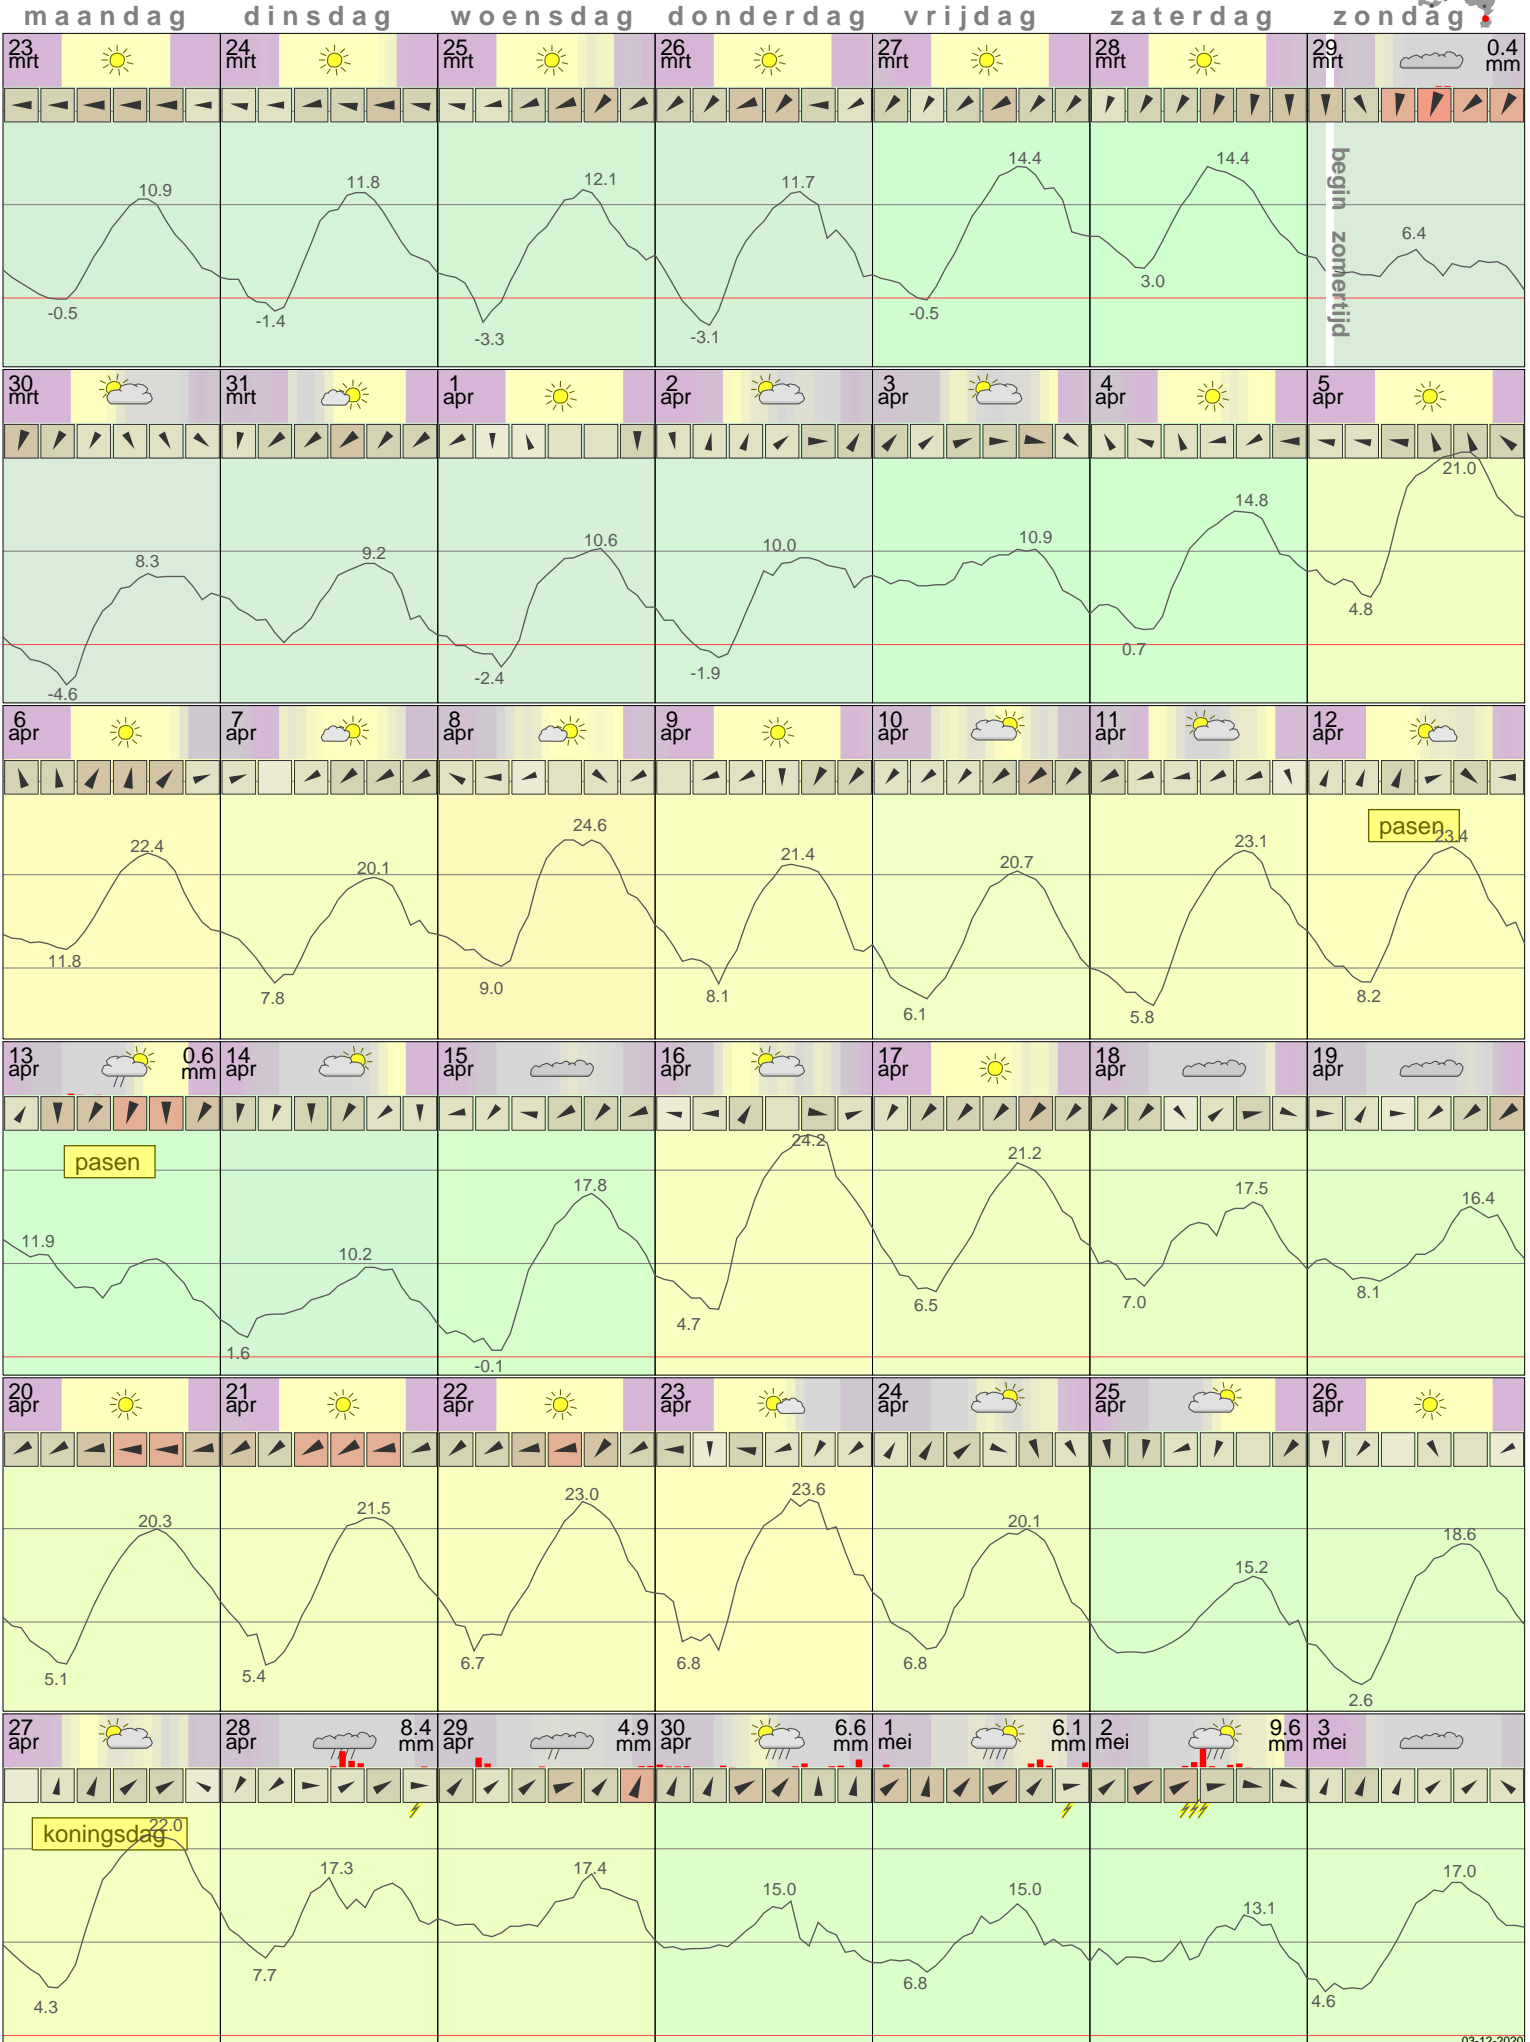

Het weer op Maastricht AP April 2020

- < maand > + - < jaar > +
 klik voor langjarig
**temperatuur-
 of neerslag-
 overzicht** > klik voor <
 maandoverzicht
KNMI

sneeuwdikte van
 neerslagstation
 Beek

03-12-2020