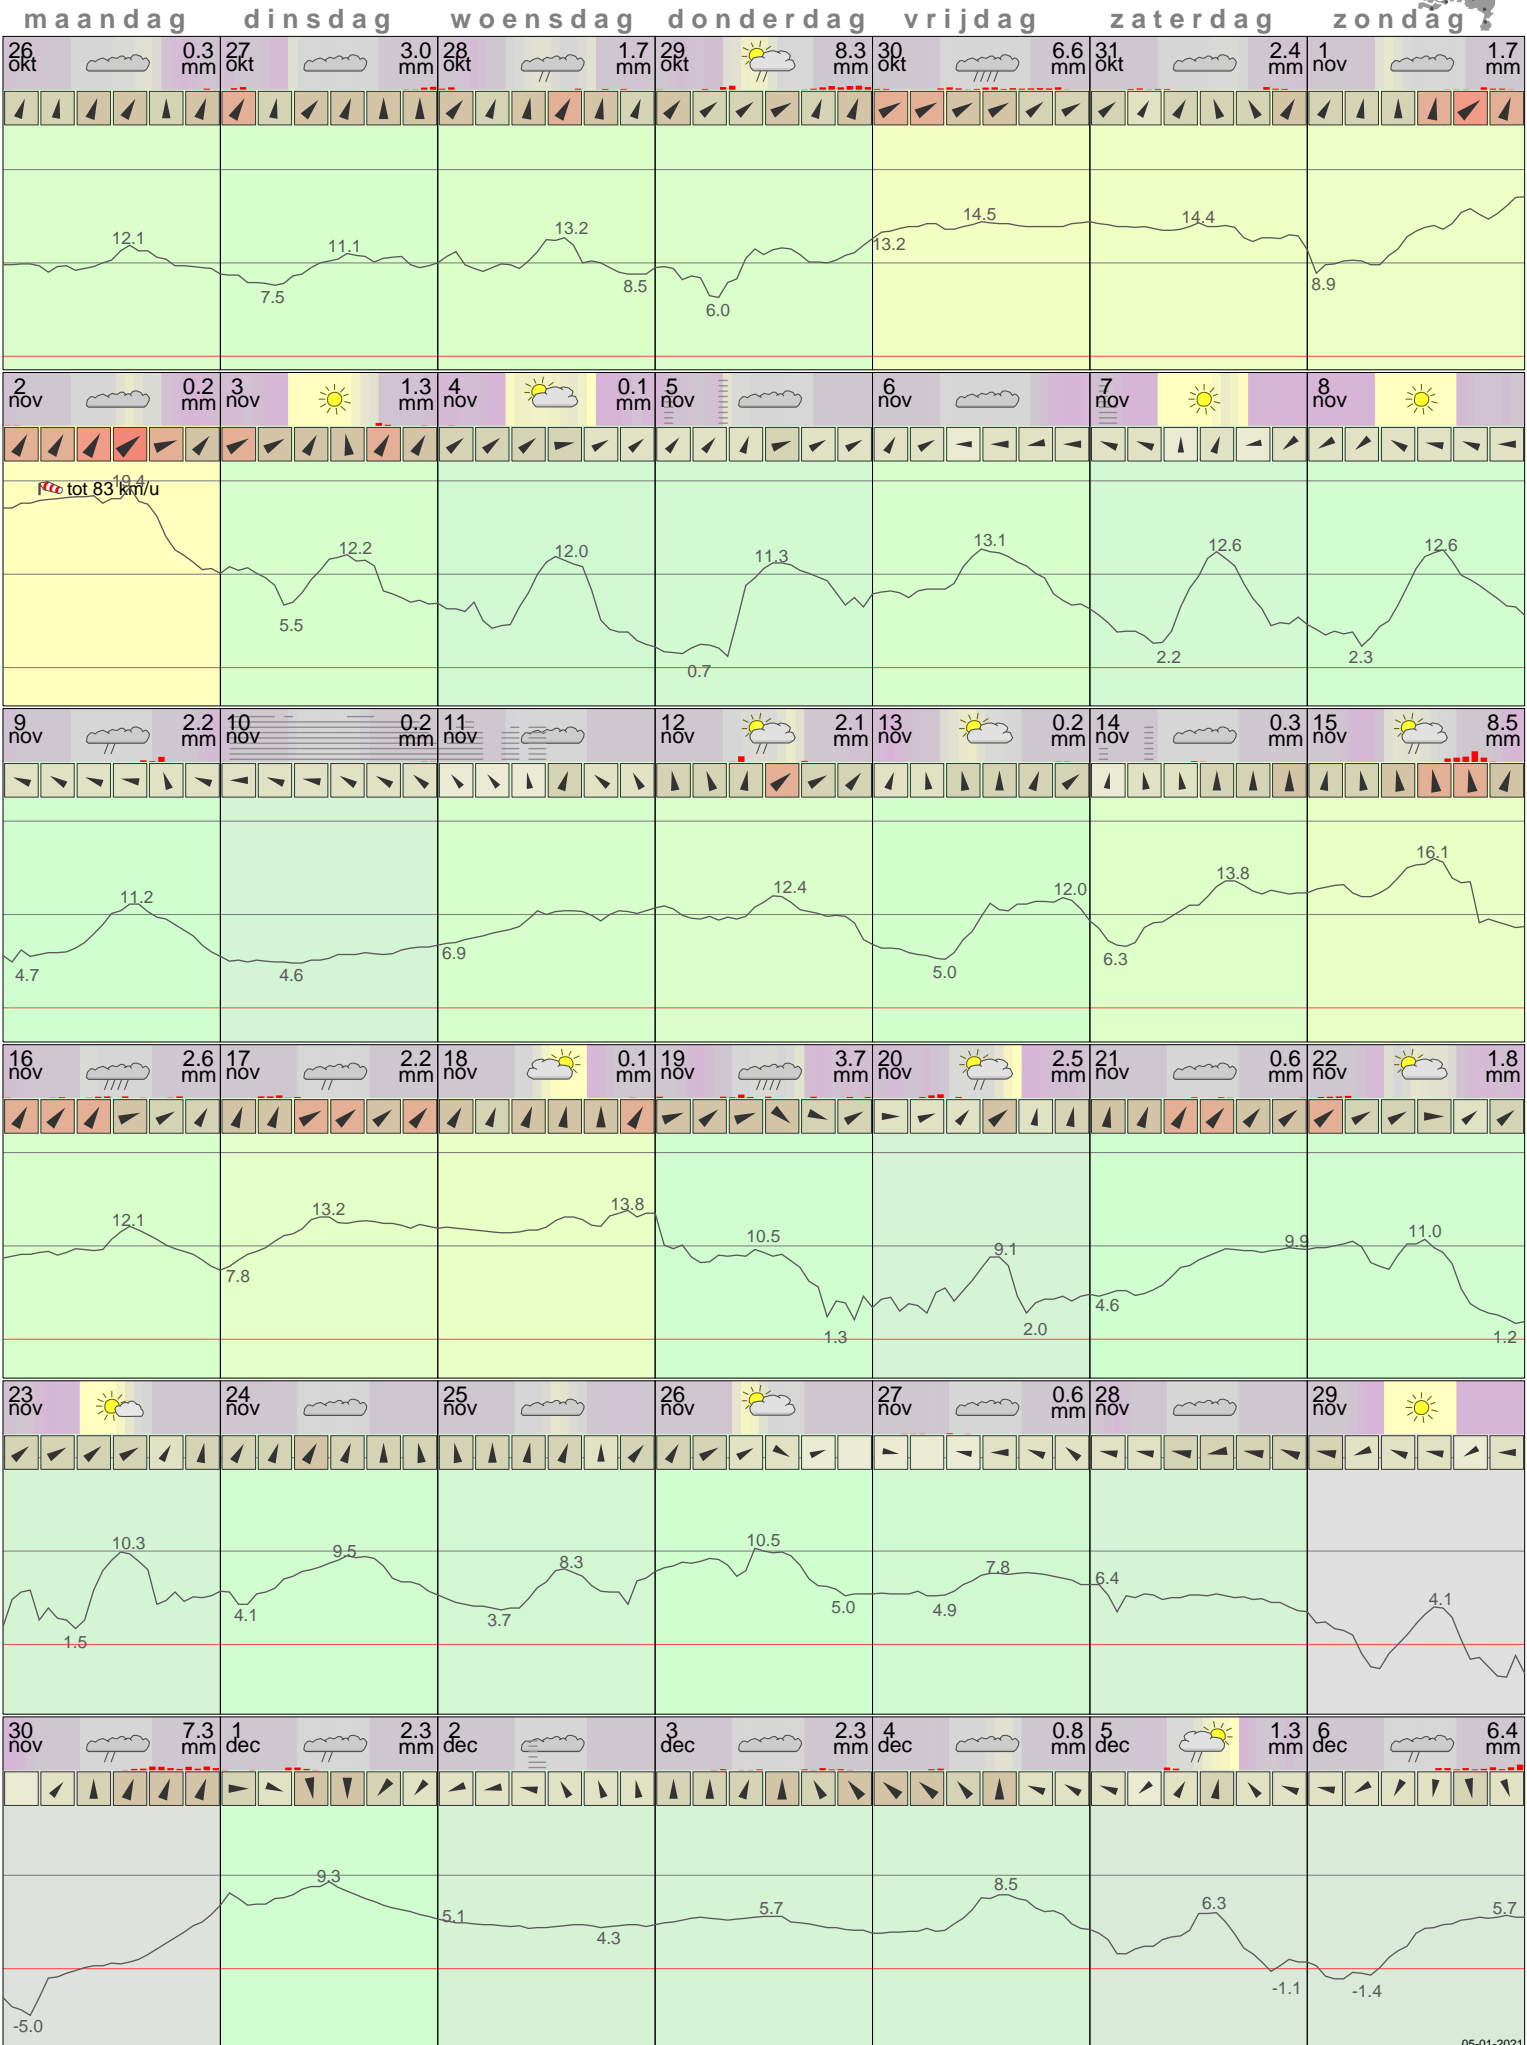

Het weer in Eelde November 2020

- < maand > + - < jaar > +
 klik voor langjarig
 temperatuur-
 of neerslag-
 overzicht **KNMI**
 > klik voor <
 maandoverzicht

klik op de kaart
 voor andere
 weerstations