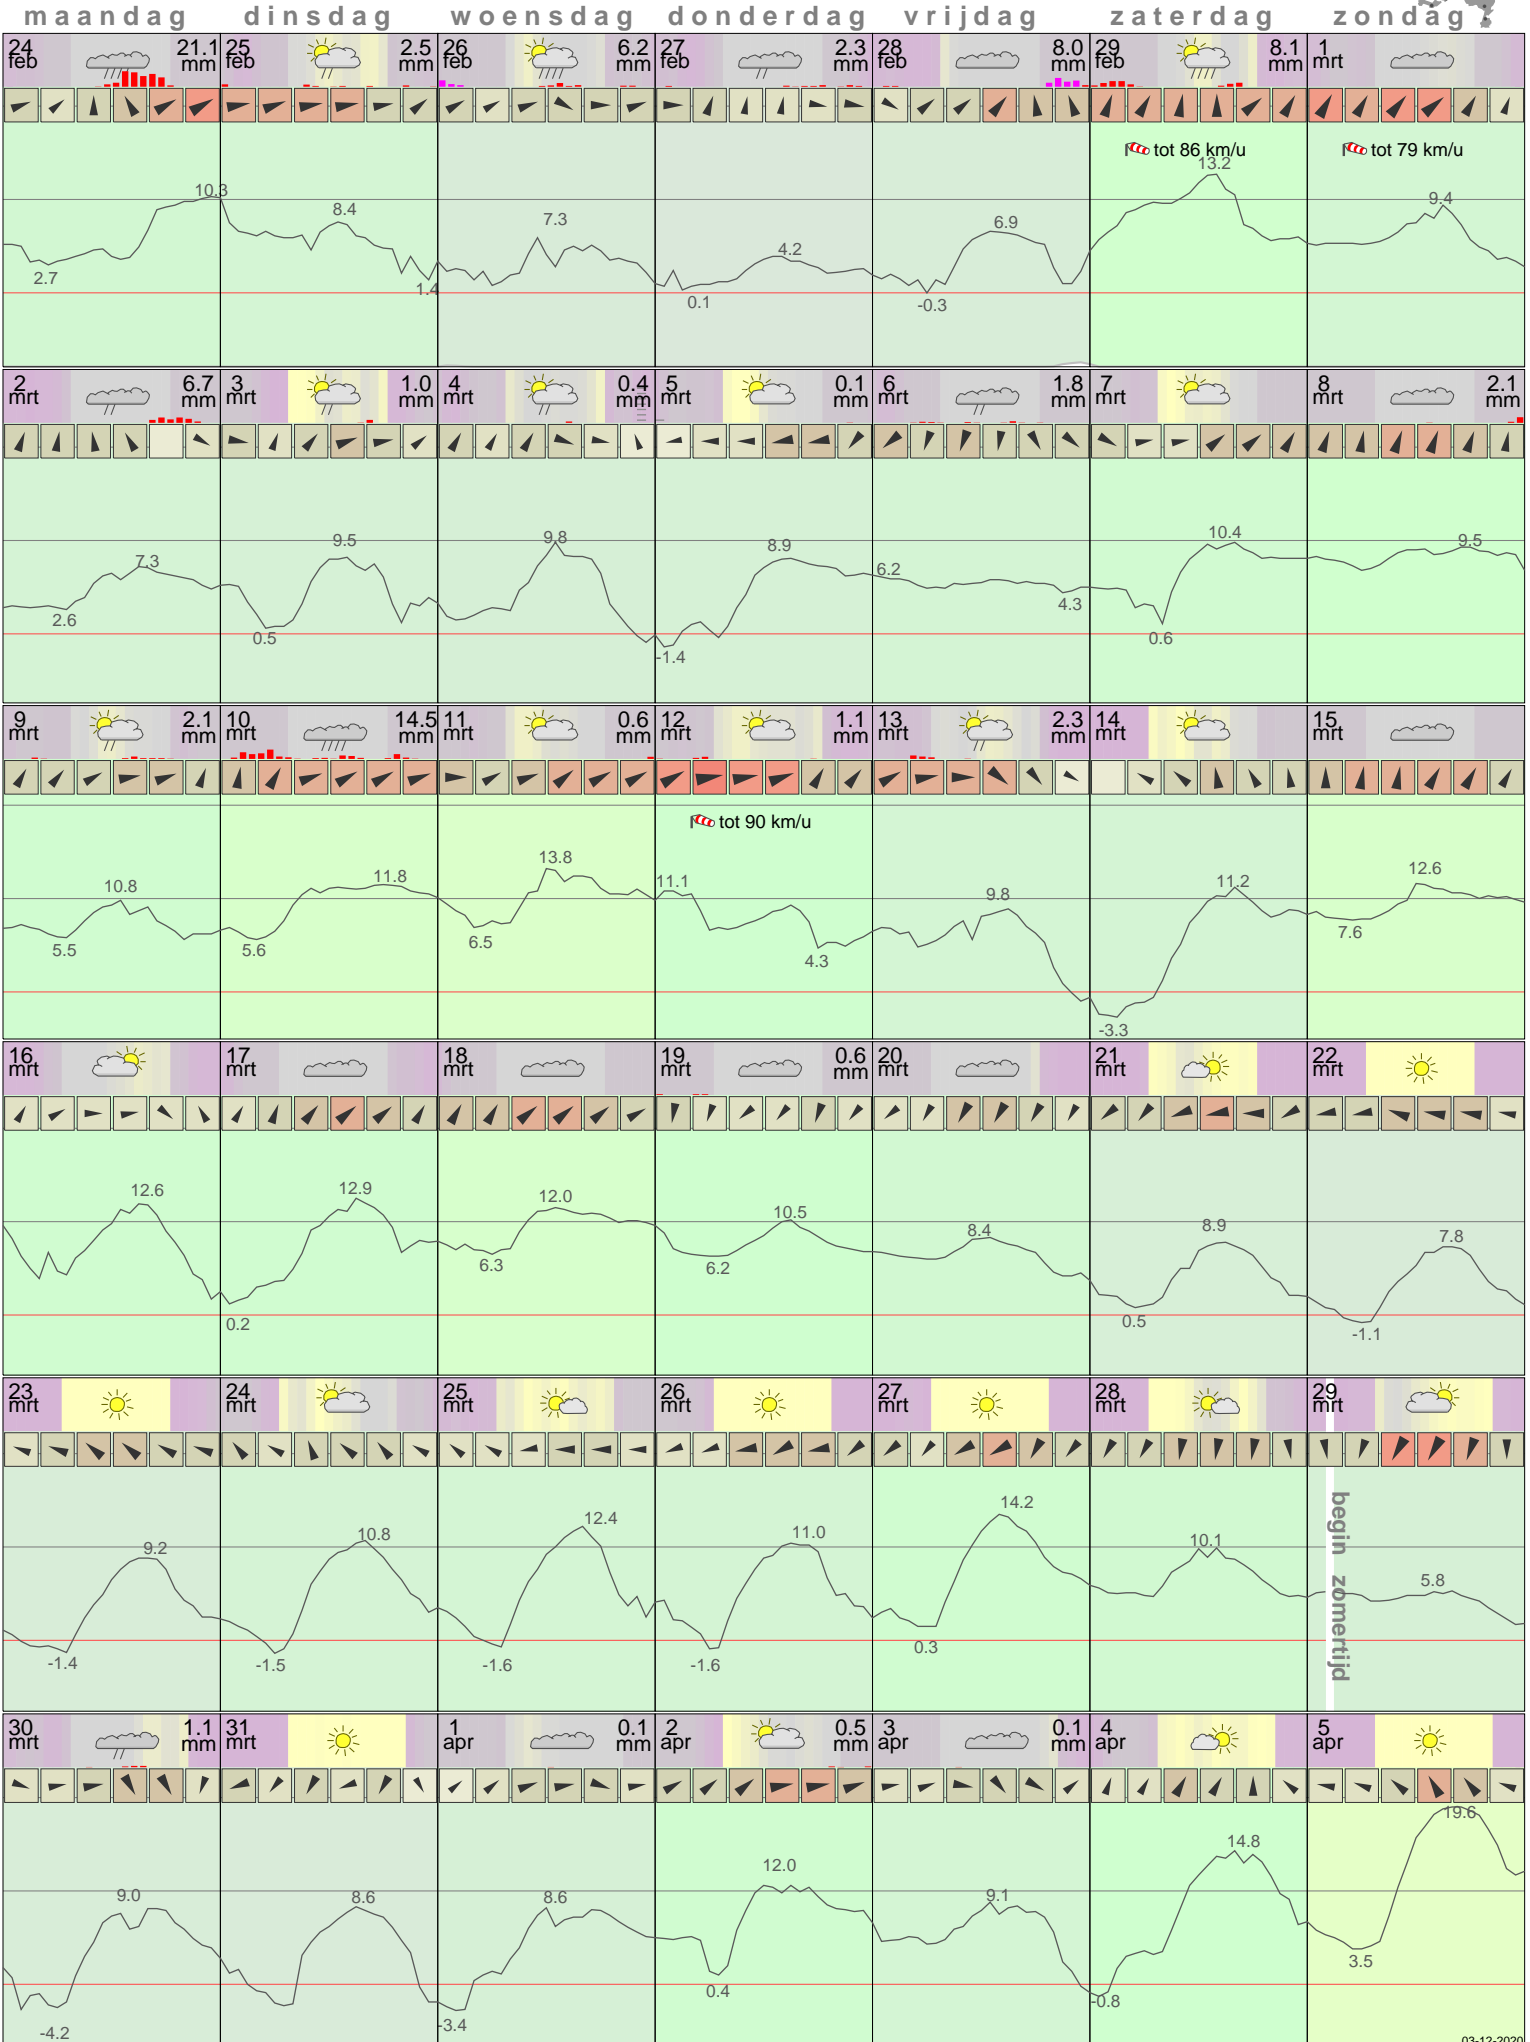

Het weer in Eelde Maart 2020

- < maand > + - < jaar > +
 klik voor langjarig
 temperatuur-
 of neerslag-
 overzicht **KNMI**
 > klik voor <
 maandoverzicht

klik op de kaart
 voor andere
 weerstations

03-12-2020