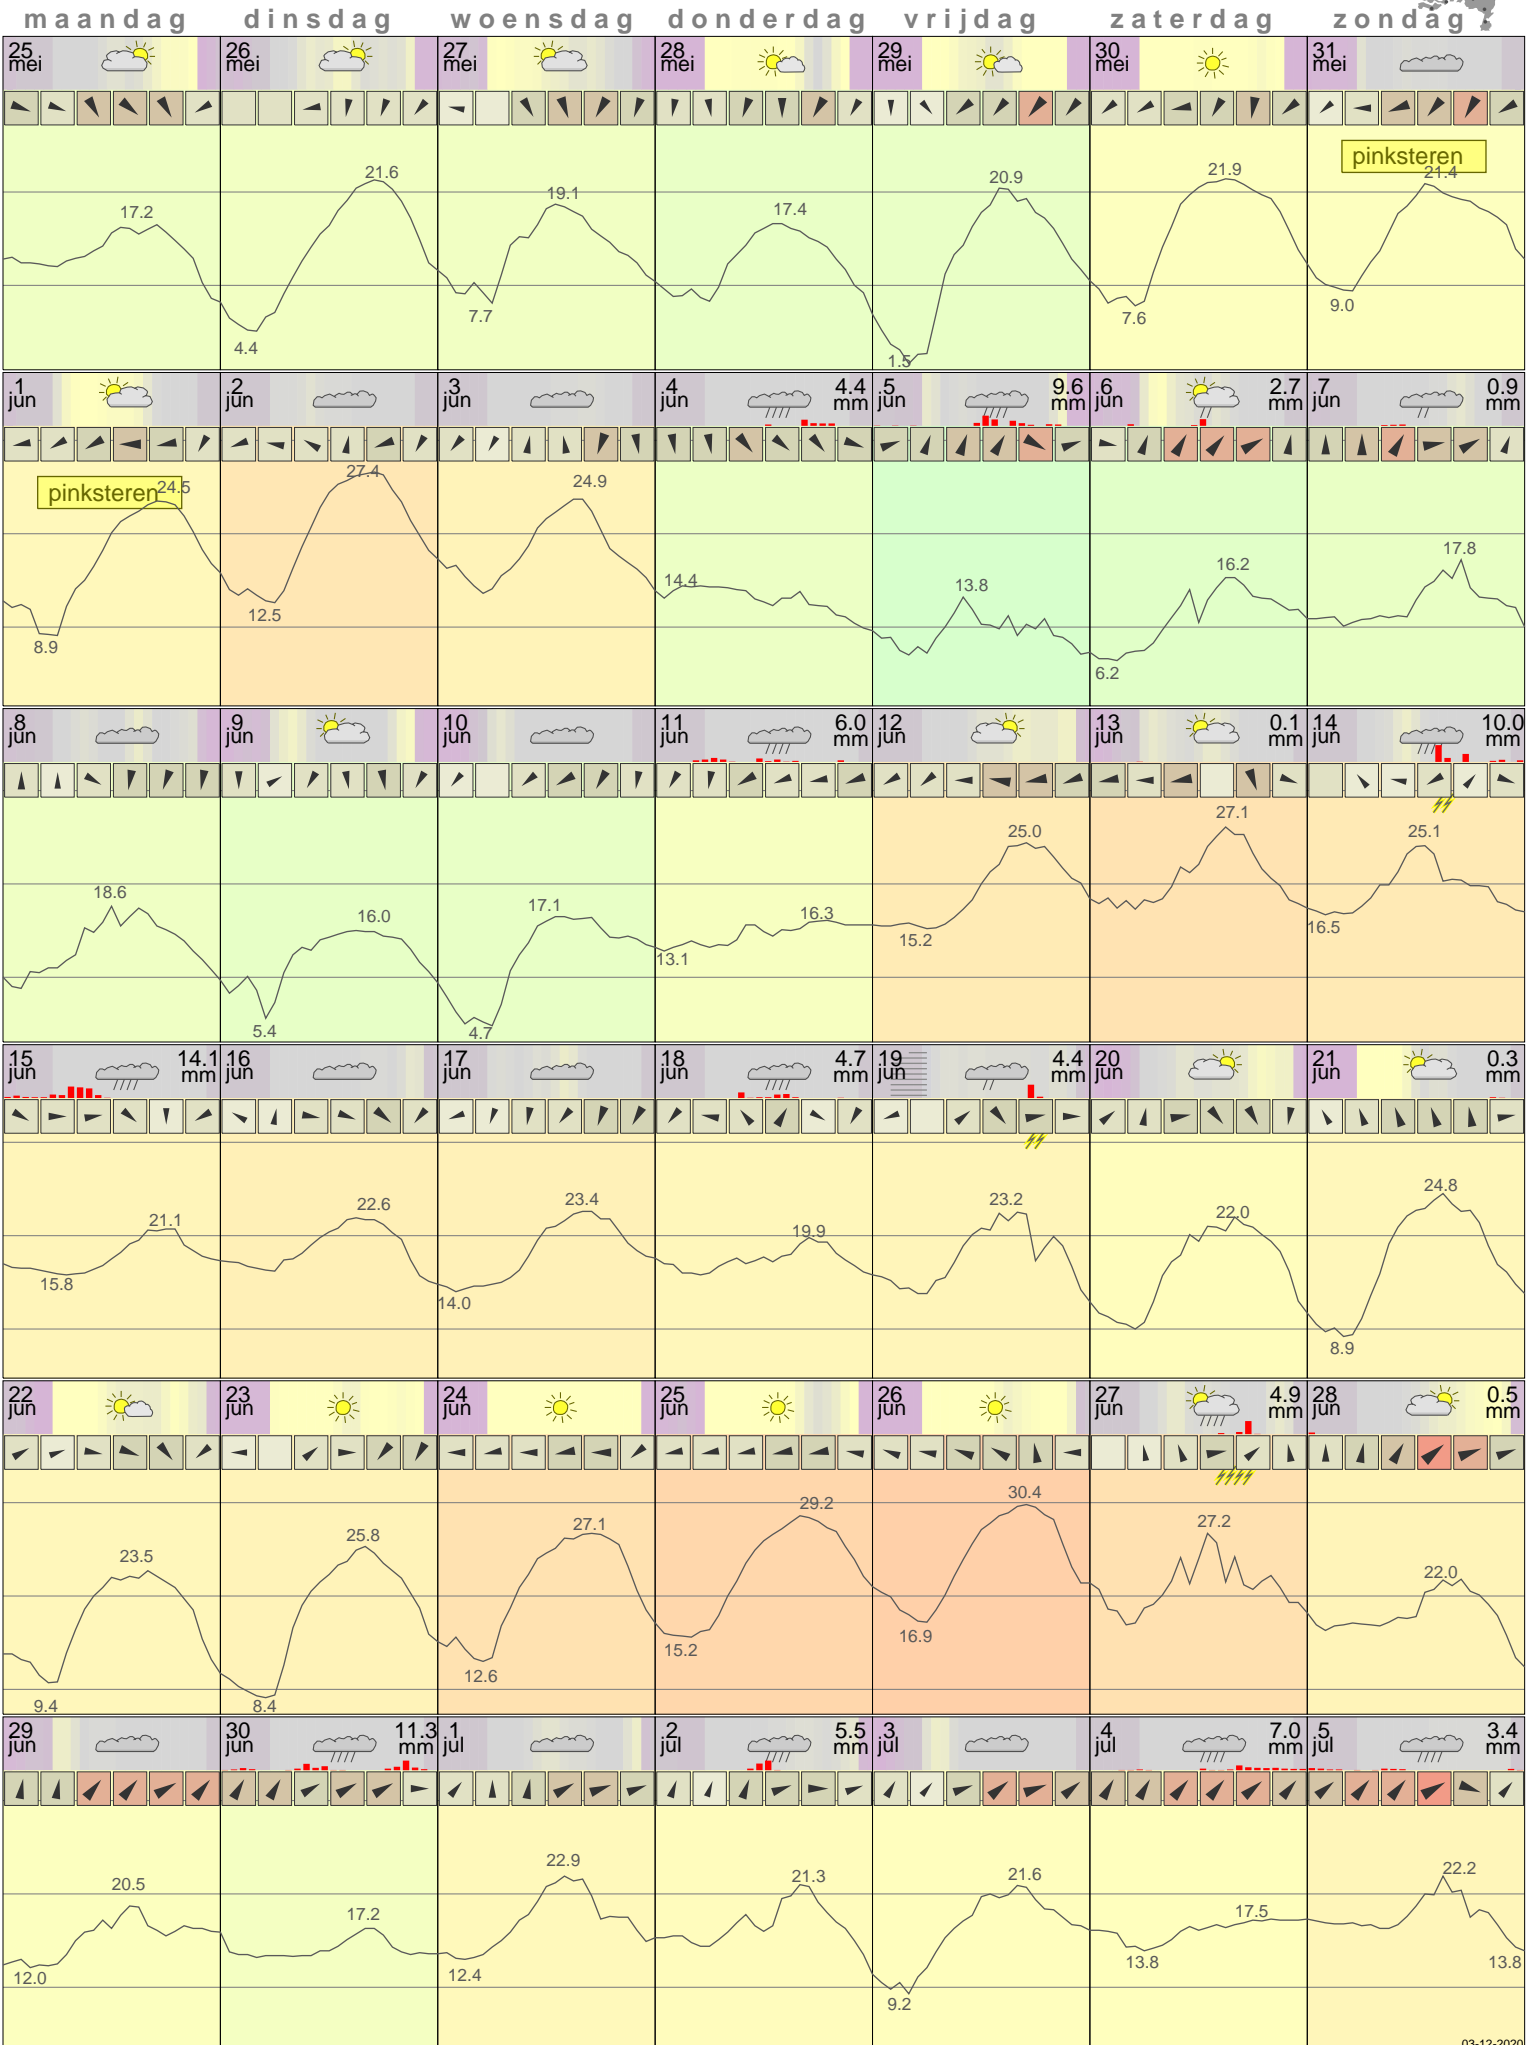

Het weer in Eelde Juni 2020

- < maand > + - < jaar > +
 klik voor langjarig
**temperatuur-
 of neerslag-
 overzicht** > klik voor <
 maandoverzicht
KNMI

klik op de kaart
 voor andere
 weerstations

03-12-2020