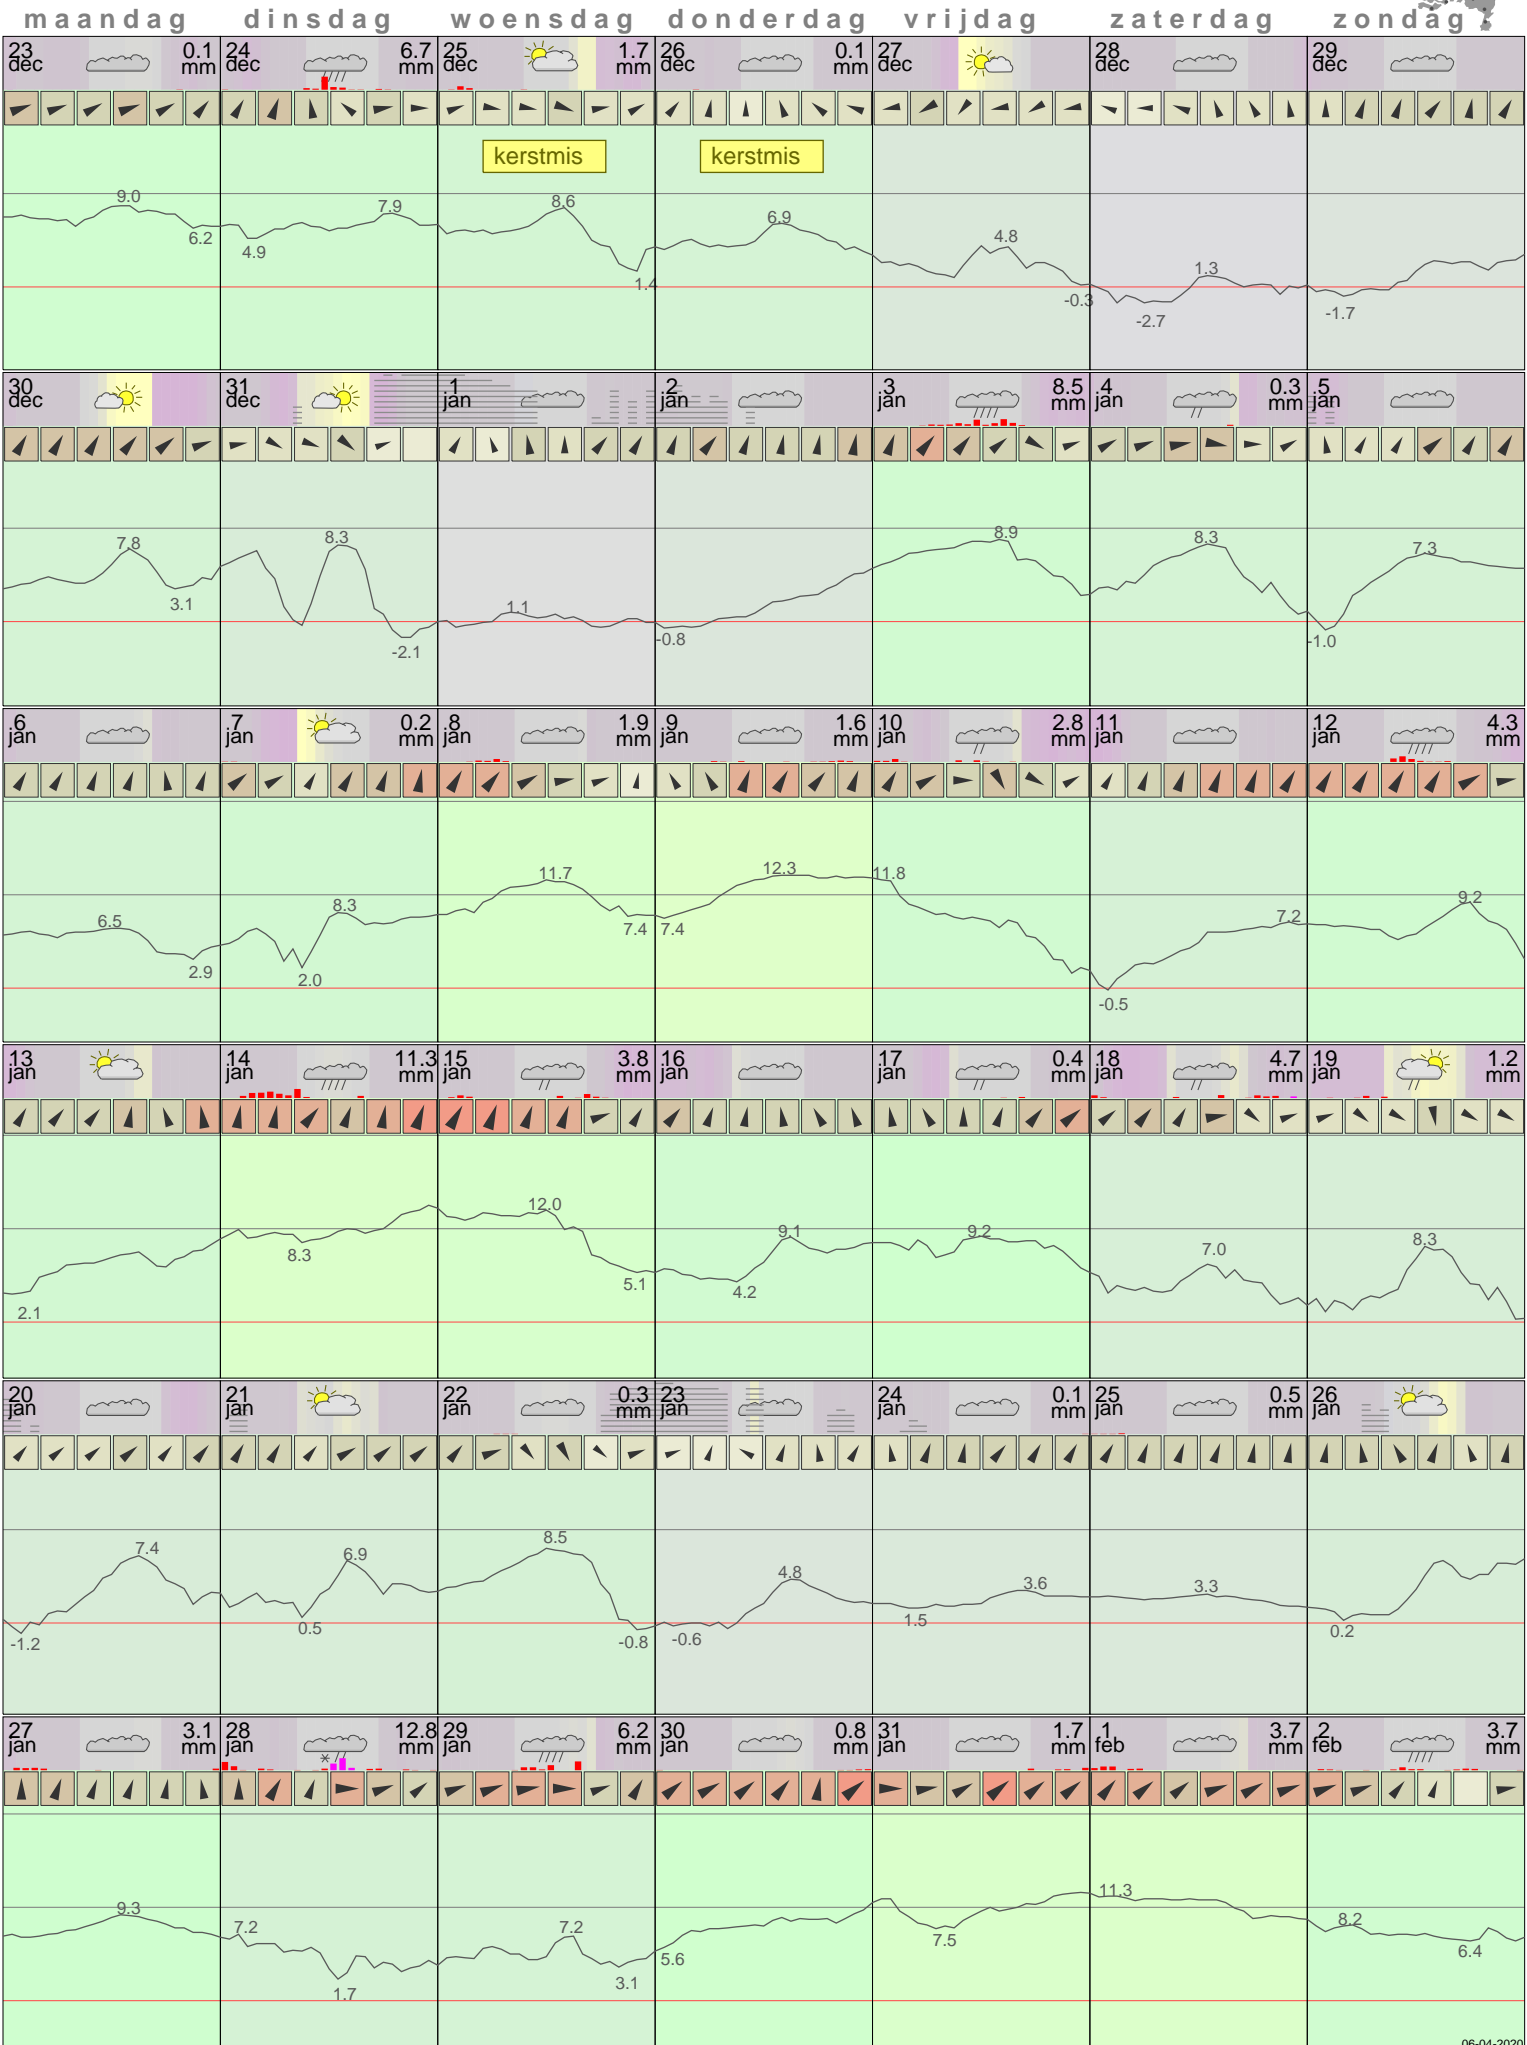

Het weer in Eelde Januari 2020

- < maand > + - < jaar > +
 klik voor langjarig
 temperatuur-
 of neerslag-
 overzicht **KNMI**
 > klik voor <
 maandoverzicht

klik op de kaart
 voor andere
 weerstations

06-04-2020