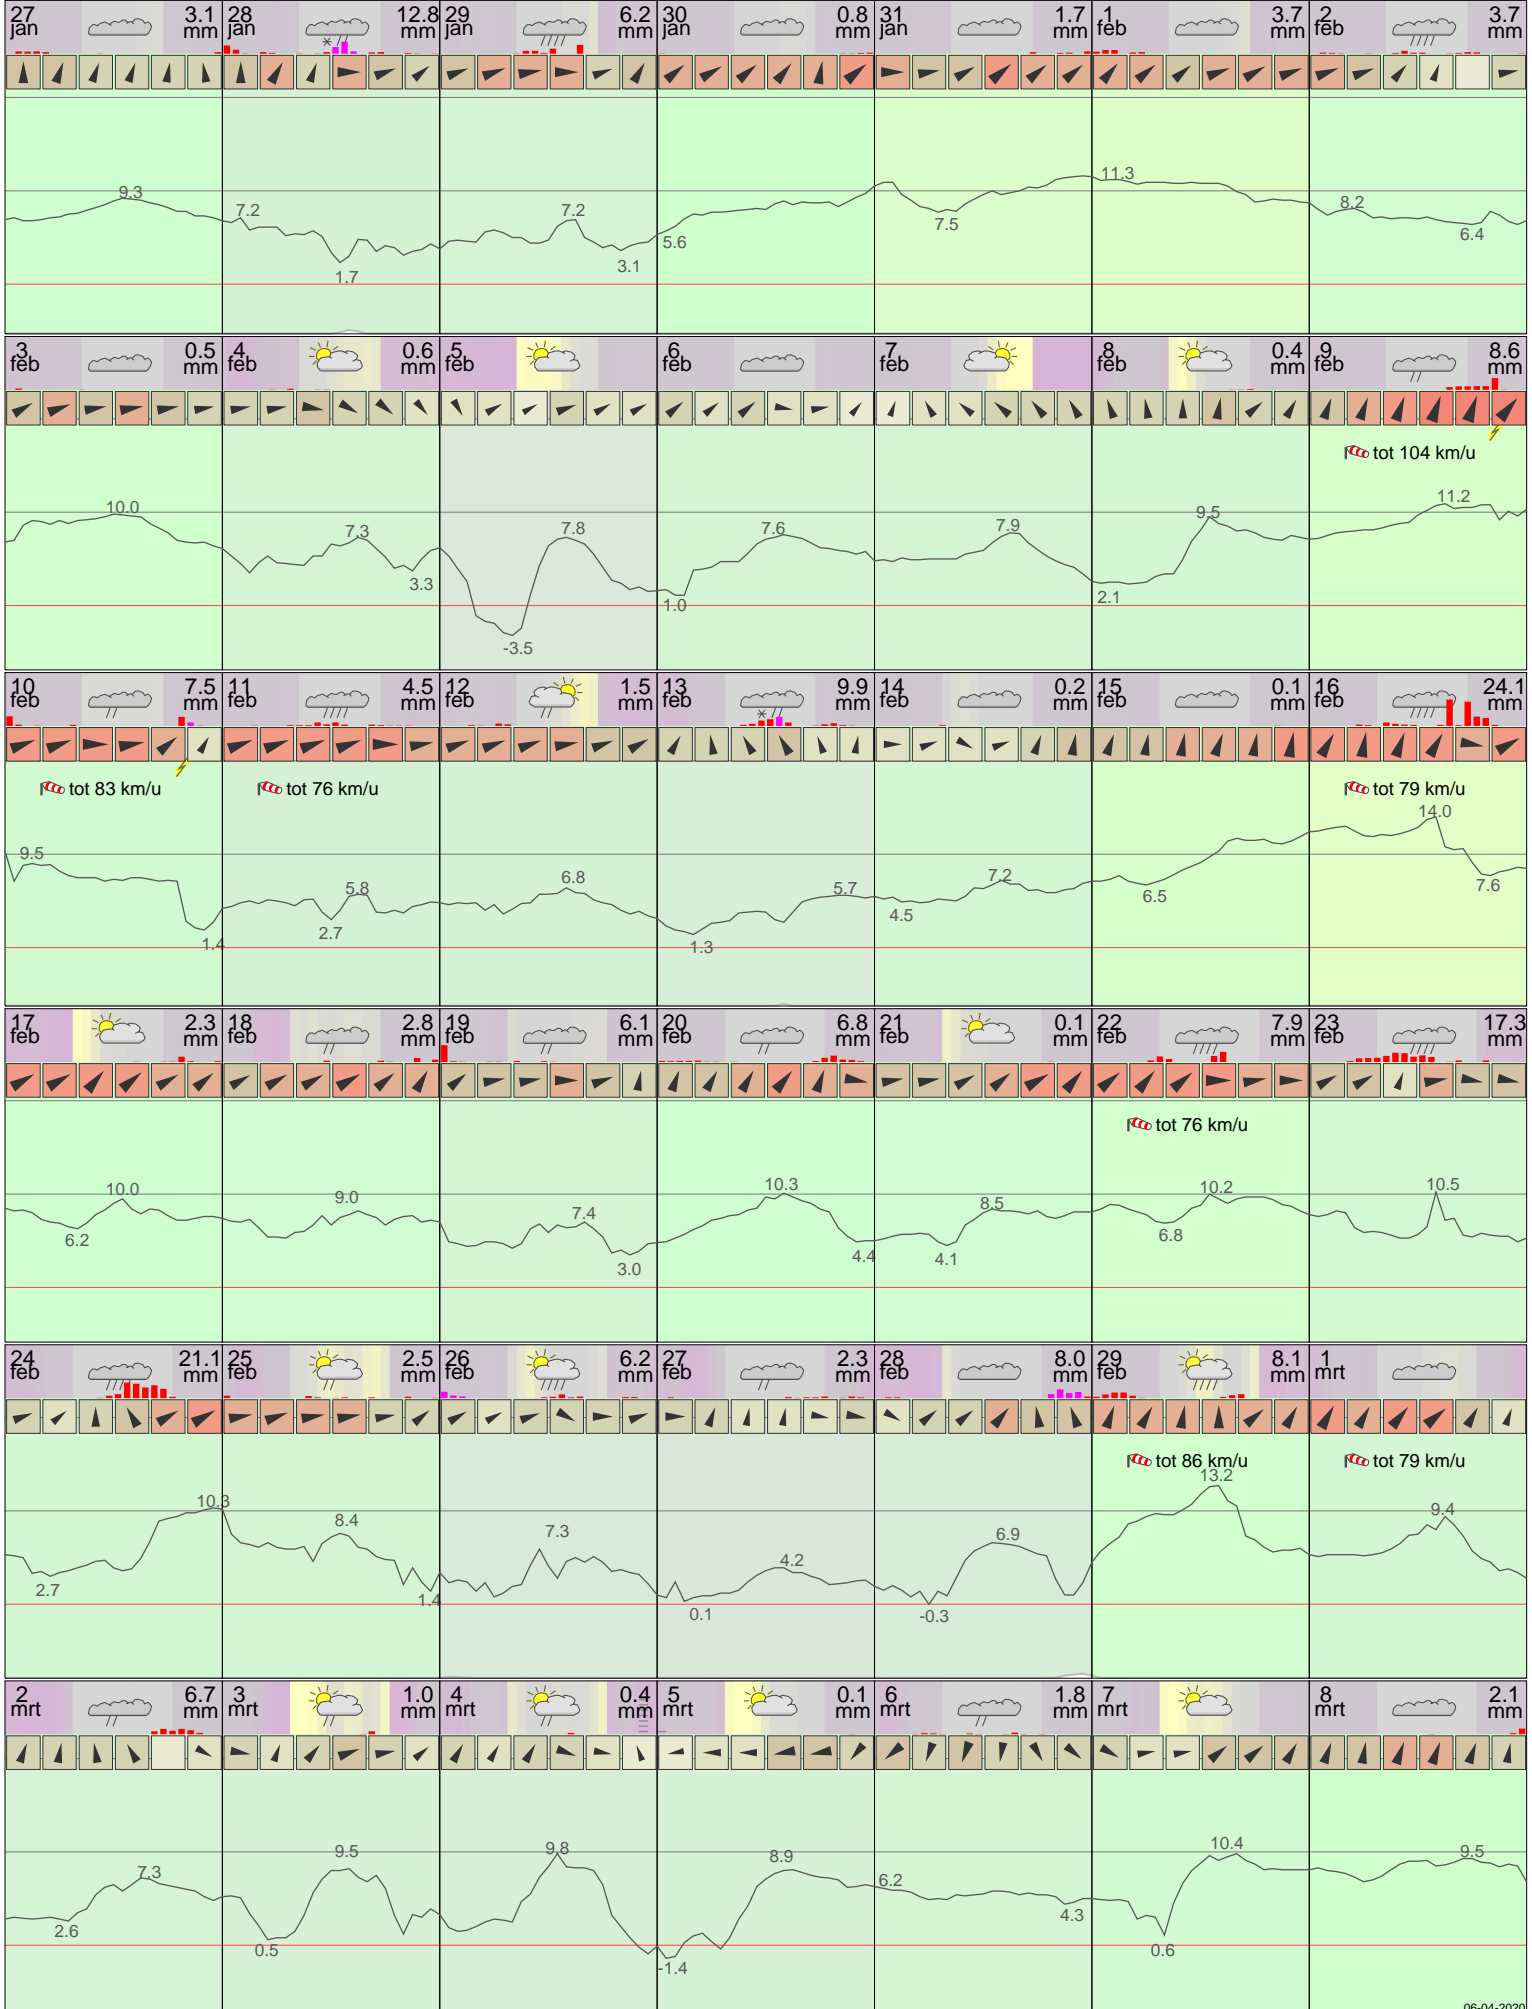

# Het weer in Eelde Februari 2020

klik voor langjarig  
temperatuur-  
of neerslag-  
overzicht **KNMI**  
> klik voor <  
maandoverzicht

klik op de kaart  
voor andere  
weerstations

maandag    dinsdag    woensdag    donderdag    vrijdag    zaterdag    zondag