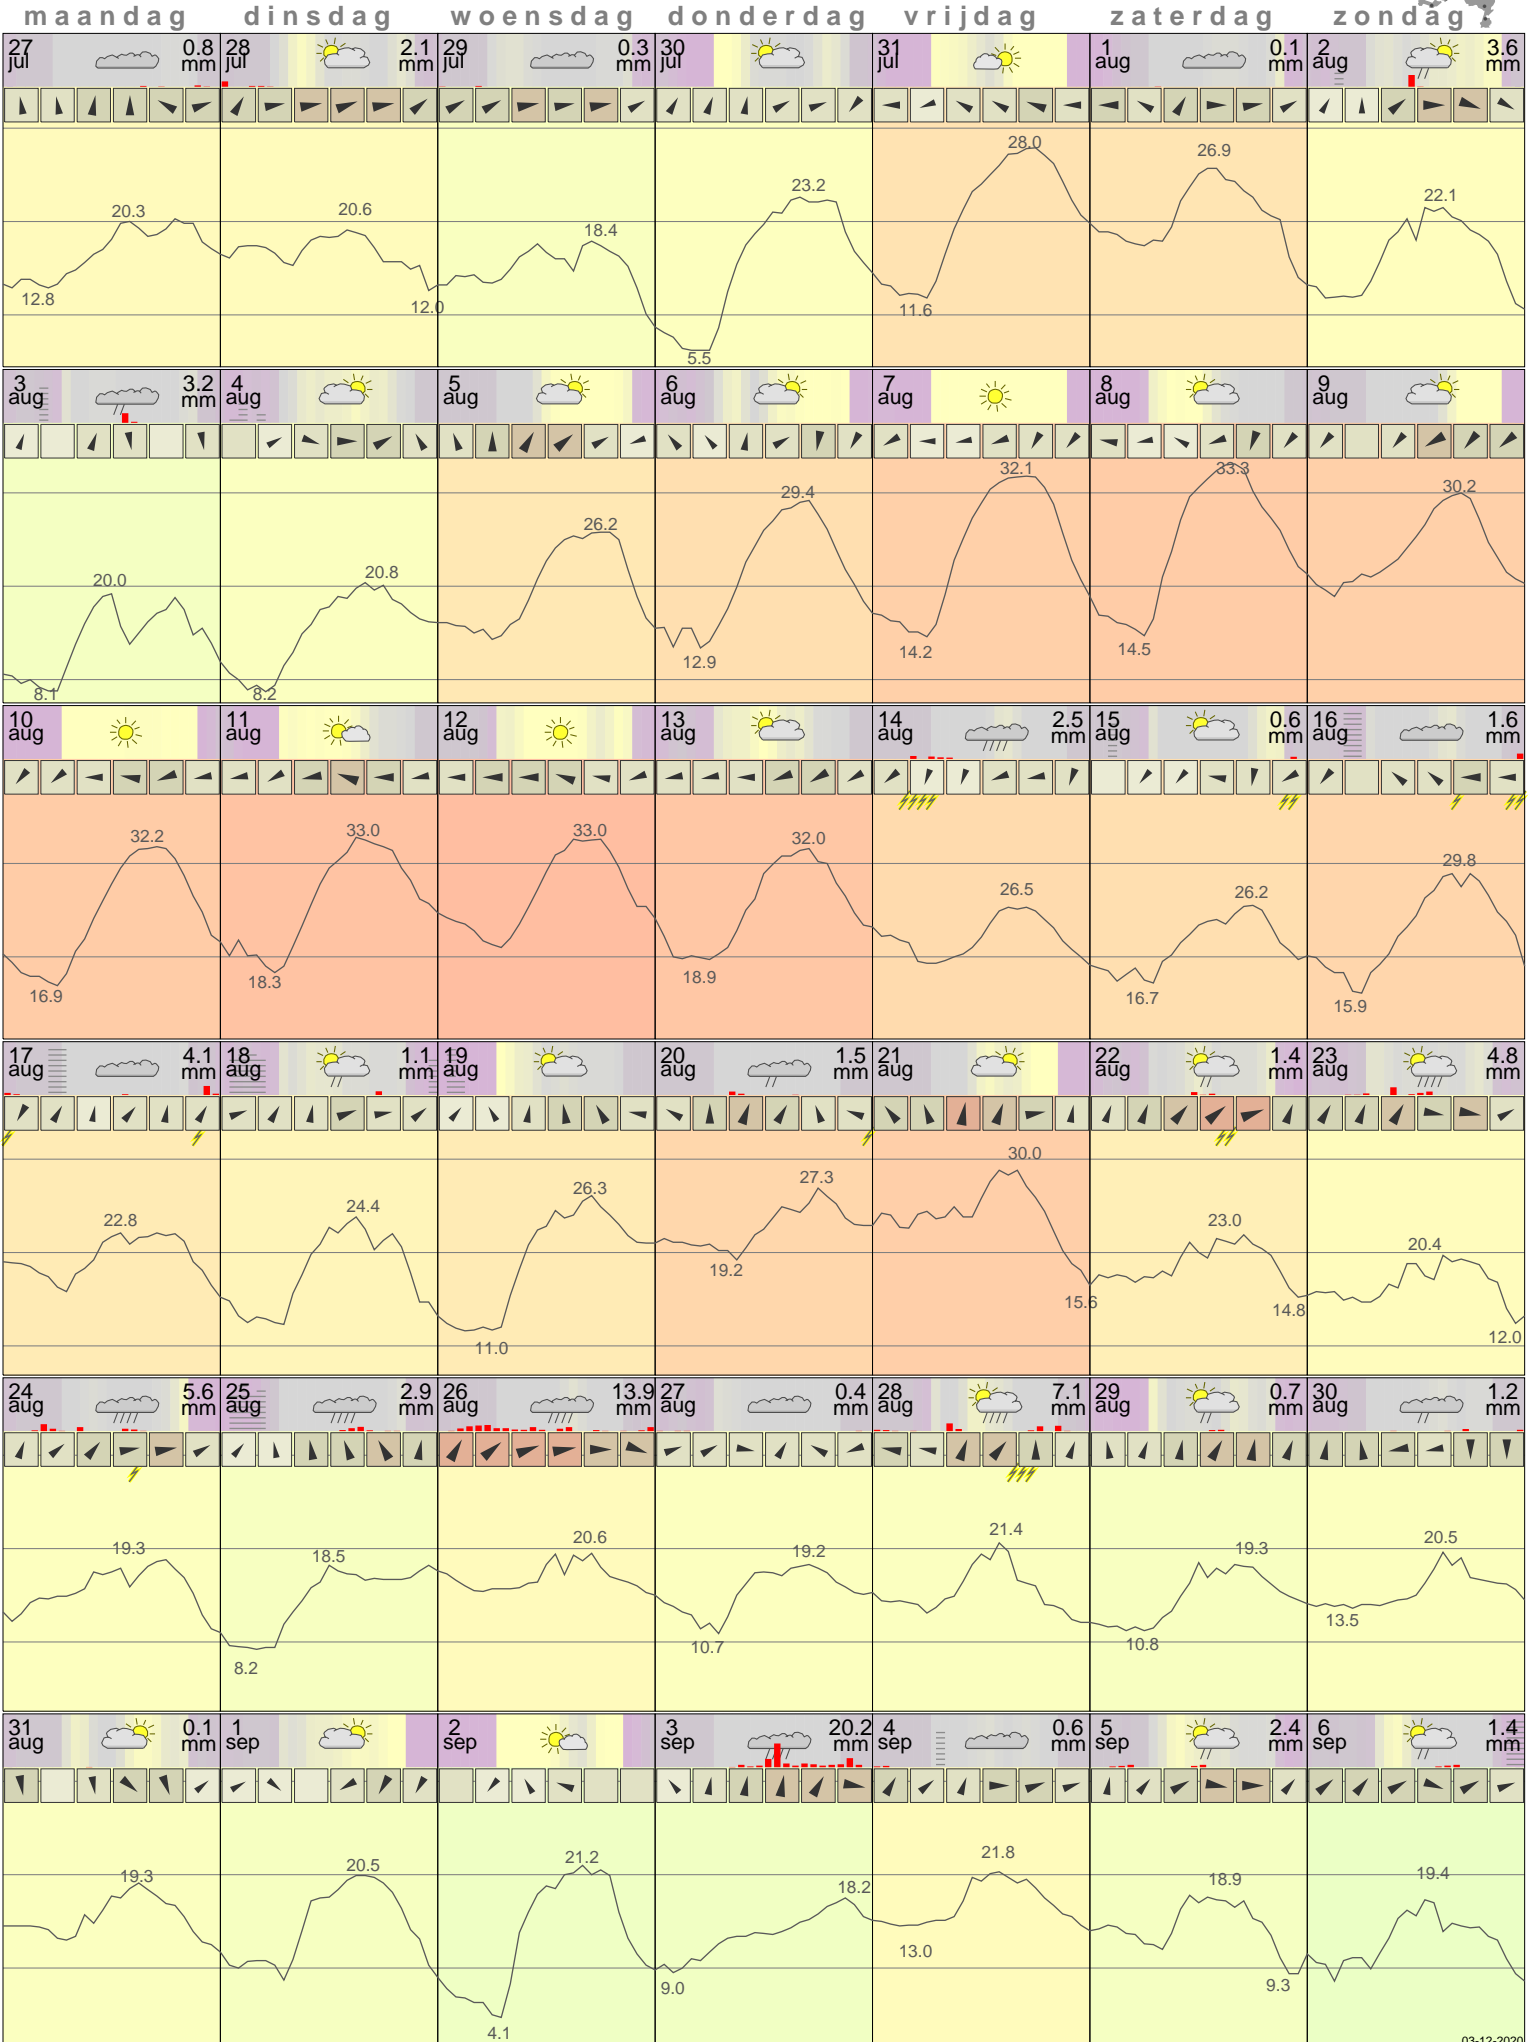

Het weer in Eelde Augustus 2020

- < maand > + - < jaar > +
 klik voor langjarig
 temperatuur-
 of neerslag-
 overzicht **KNMI**
 > klik voor <
 maandoverzicht

klik op de kaart
 voor andere
 weerstations

03-12-2020