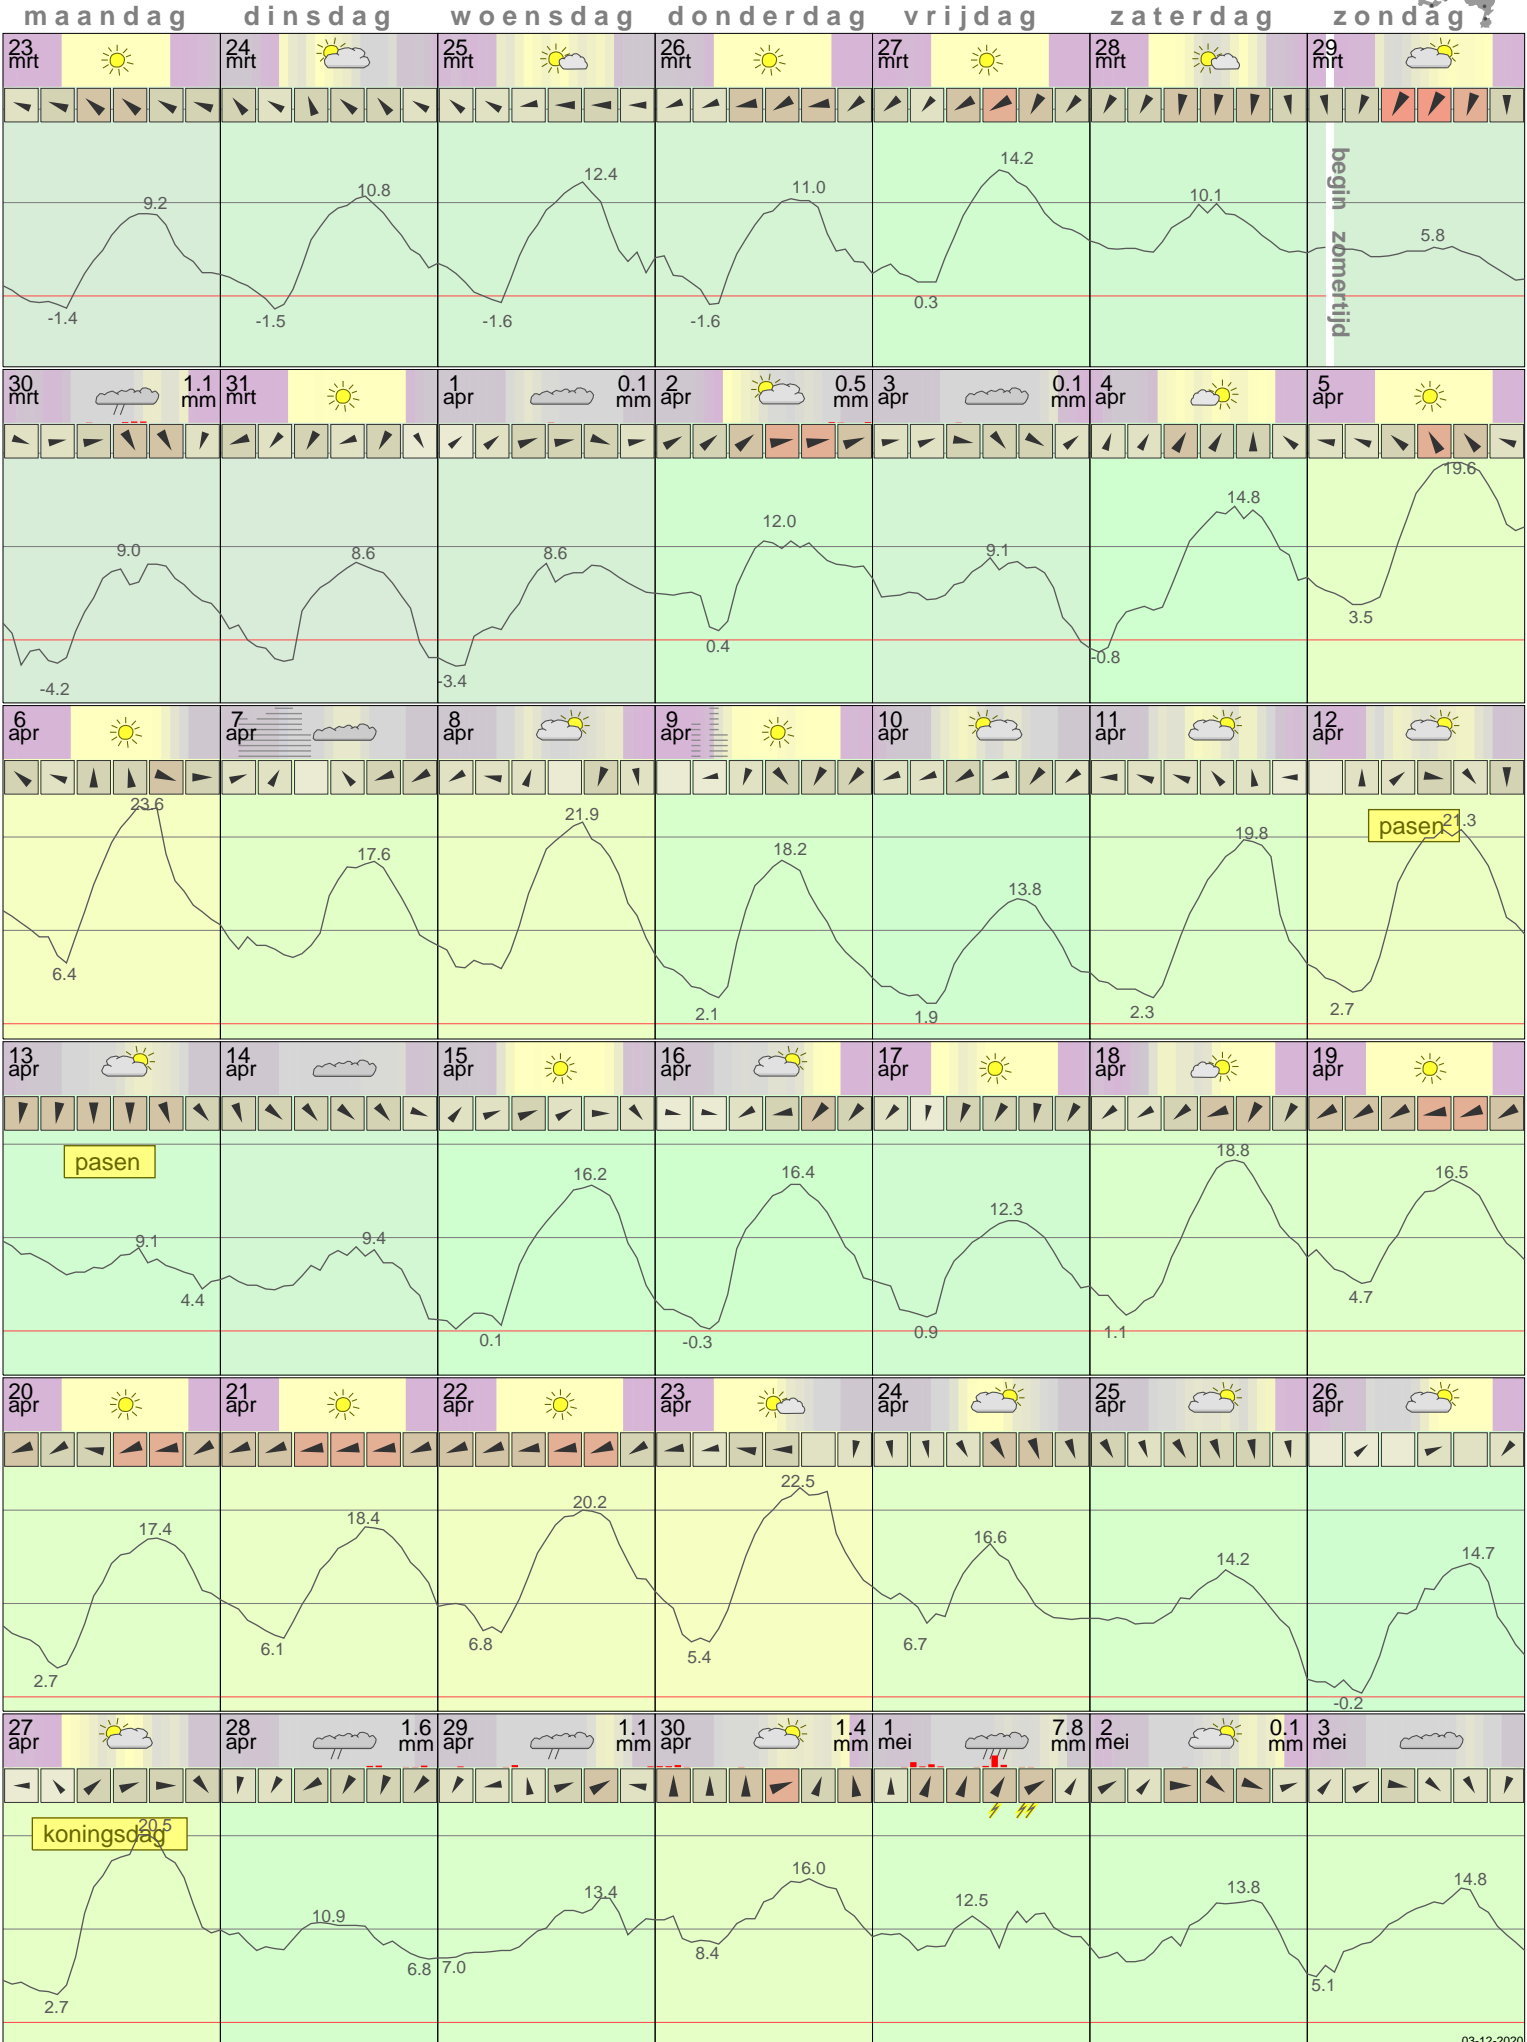

# Het weer in Eelde April 2020

- < maand > +      - < jaar > +  
 klik voor langjarig  
**temperatuur-  
 of neerslag-  
 overzicht**      > klik voor <  
 maandoverzicht  
**KNMI**

klik op de kaart  
 voor andere  
 weerstations

03-12-2020