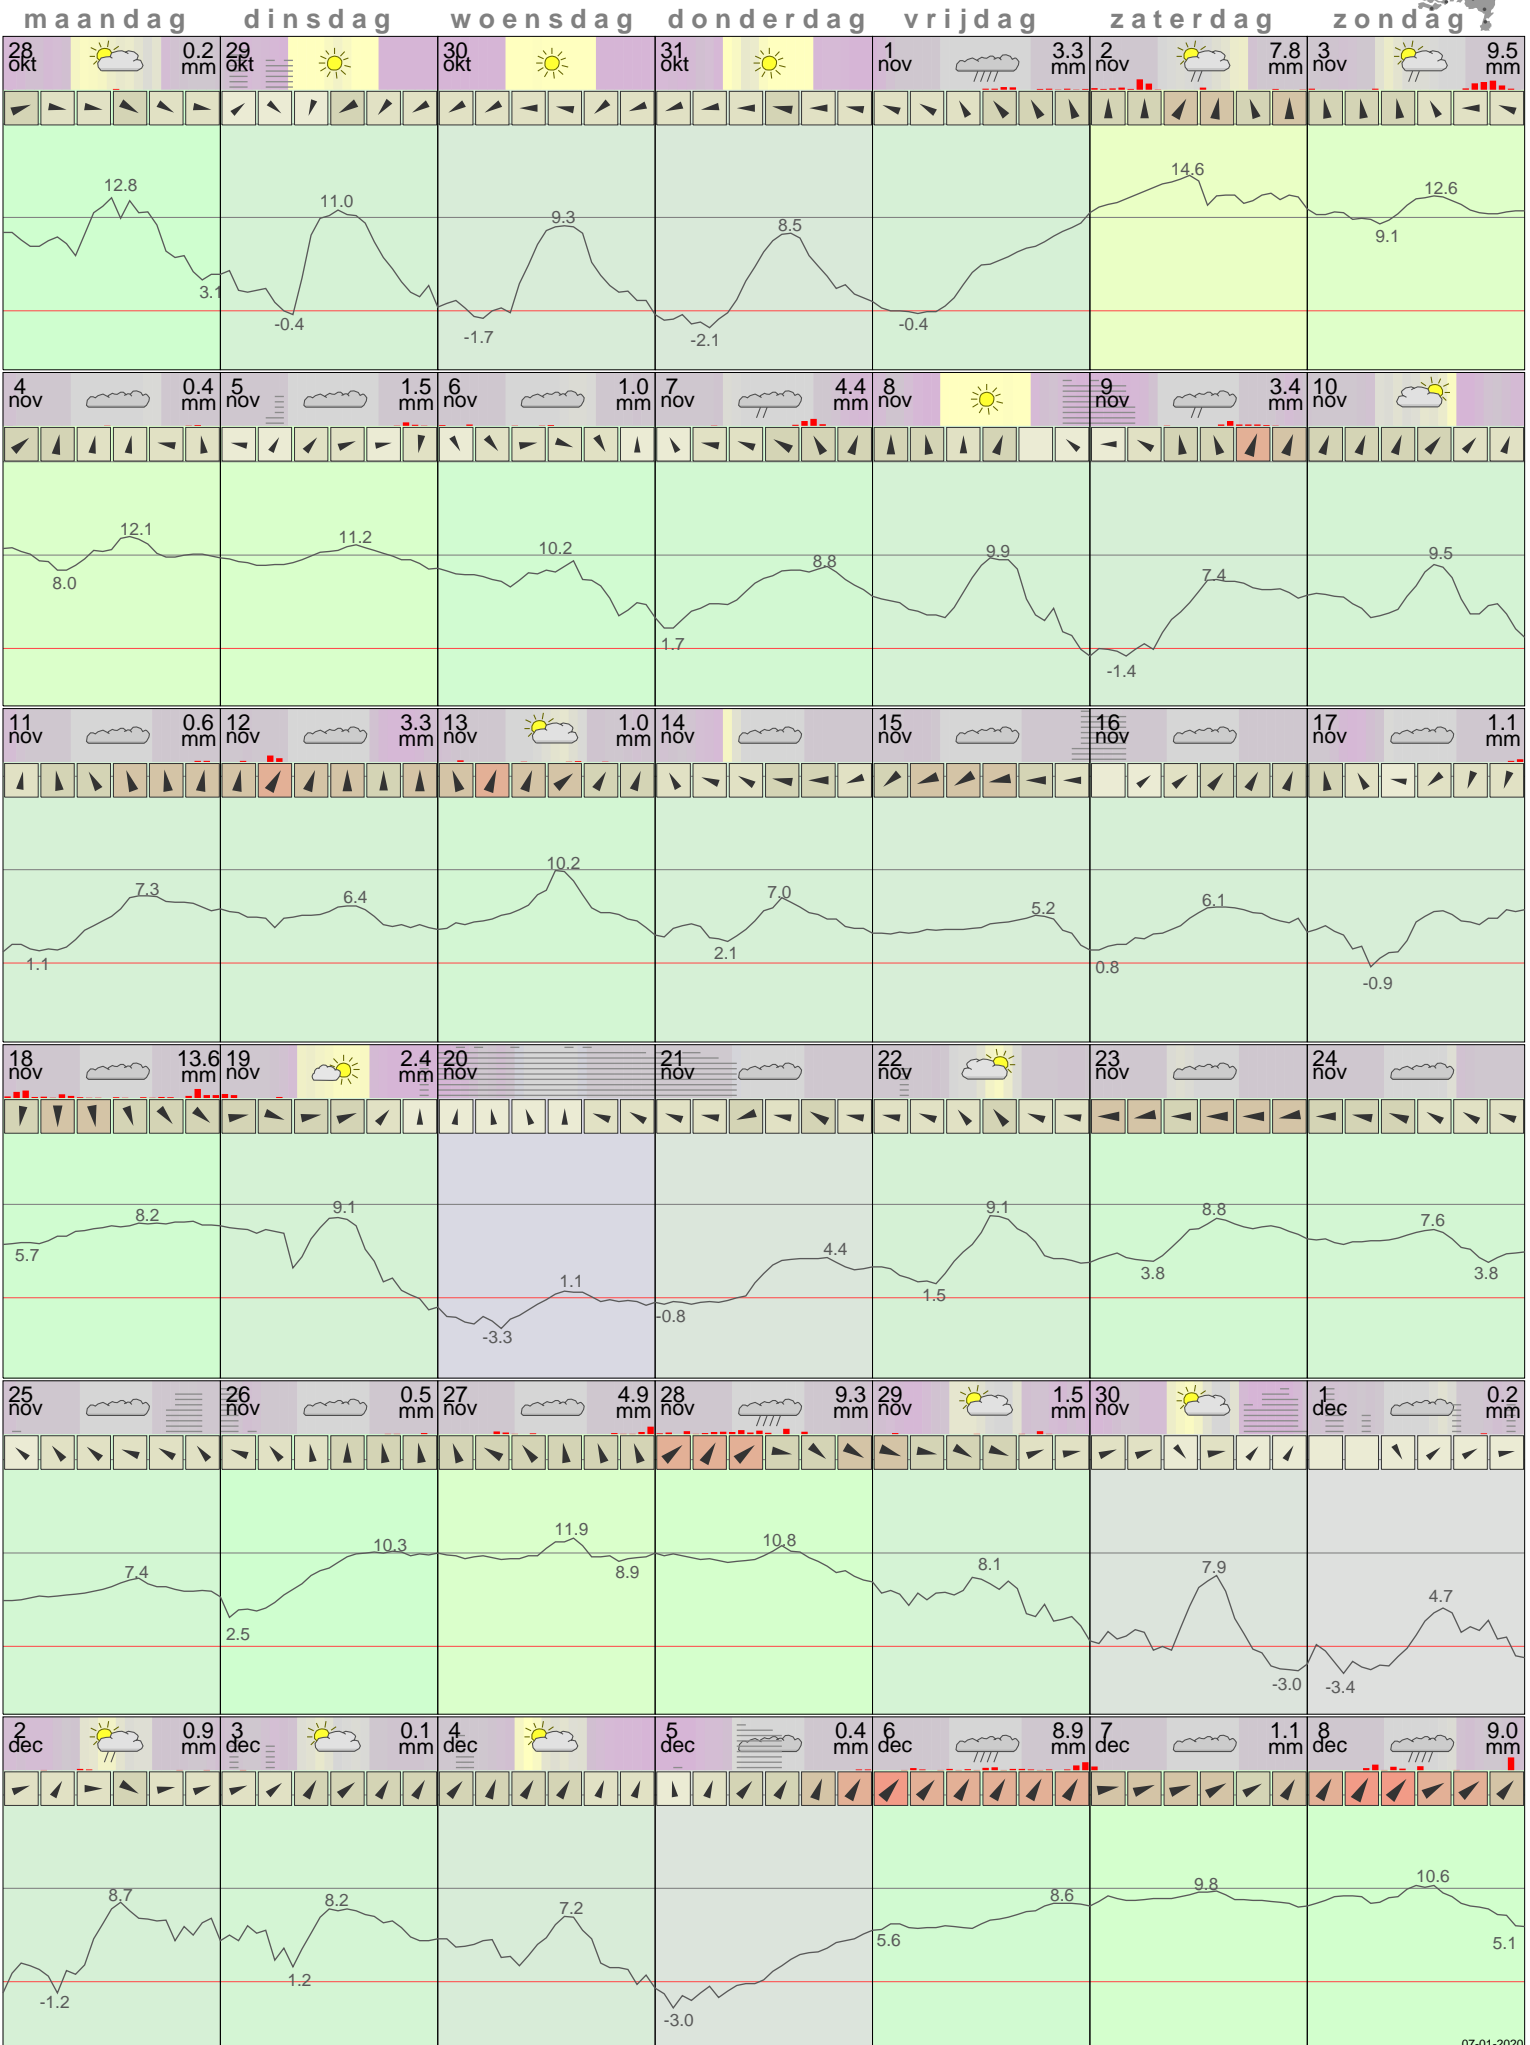

# Het weer in Eelde November 2019

- < maand > +      - < jaar > +  
 klik voor langjarig  
 temperatuur-  
 of neerslag-  
 overzicht **KNMI**  
 > klik voor <  
 maandoverzicht

klik op de kaart  
 voor andere  
 weerstations