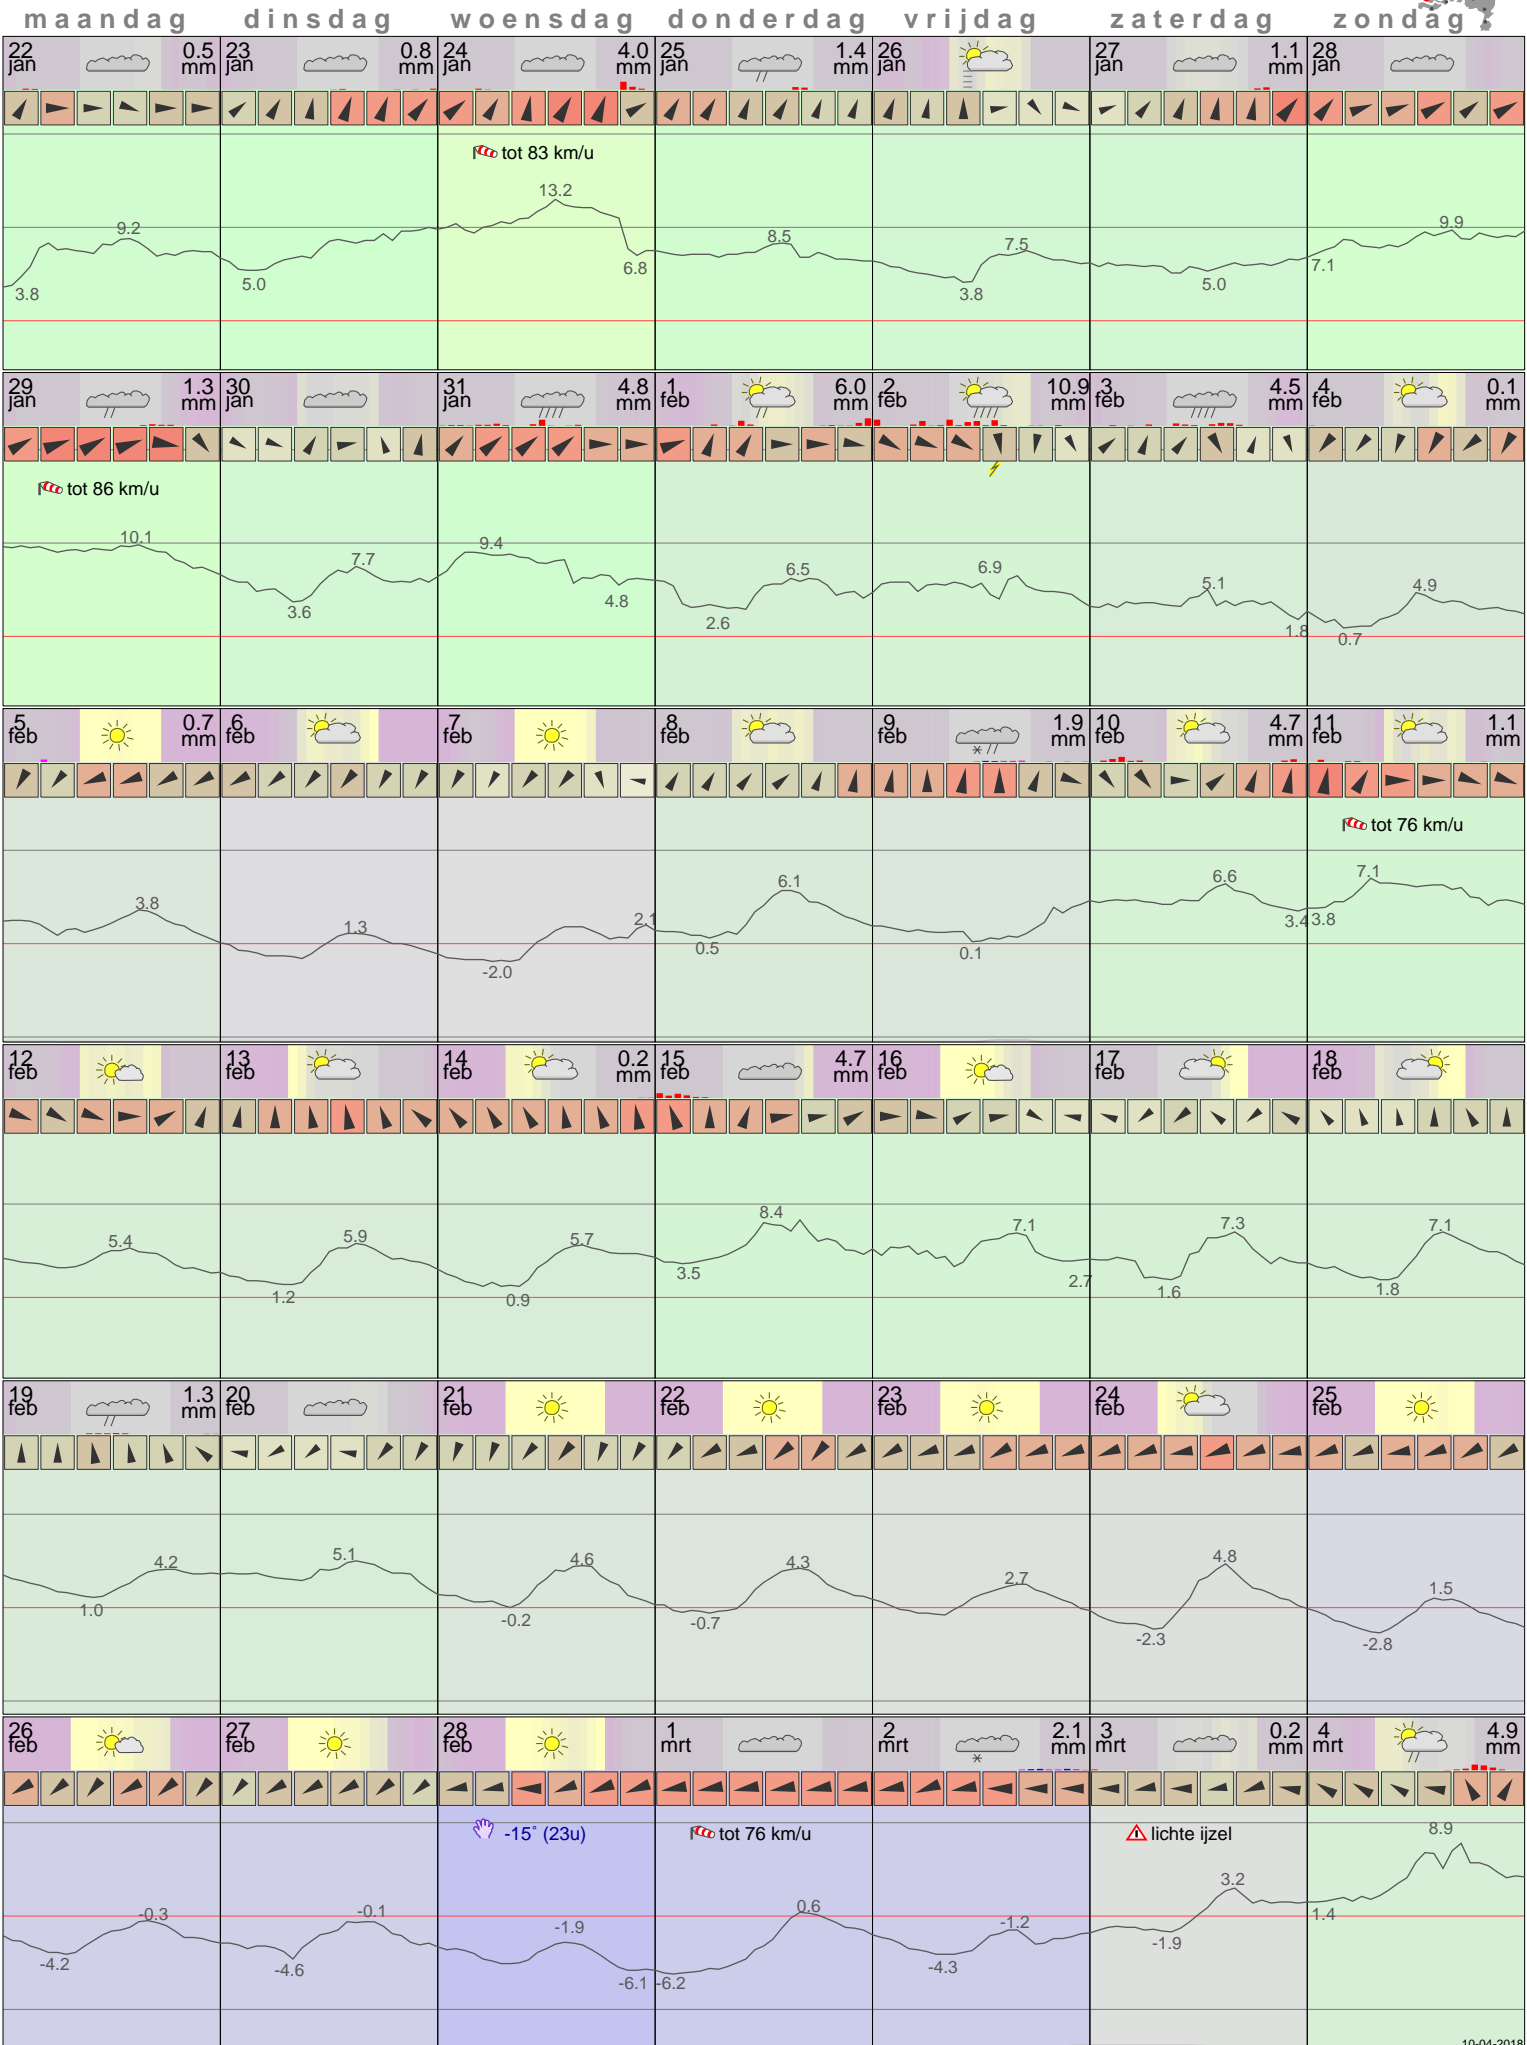

Het weer in Vlissingen Februari 2018

- < maand > + - < jaar > +
 klik voor langjarig
**temperatuur-
 of neerslag-
 overzicht** > klik voor <
 maandoverzicht
KNMI

sneeuwdikte van
neerslagstation
Ritthem

10-04-2018