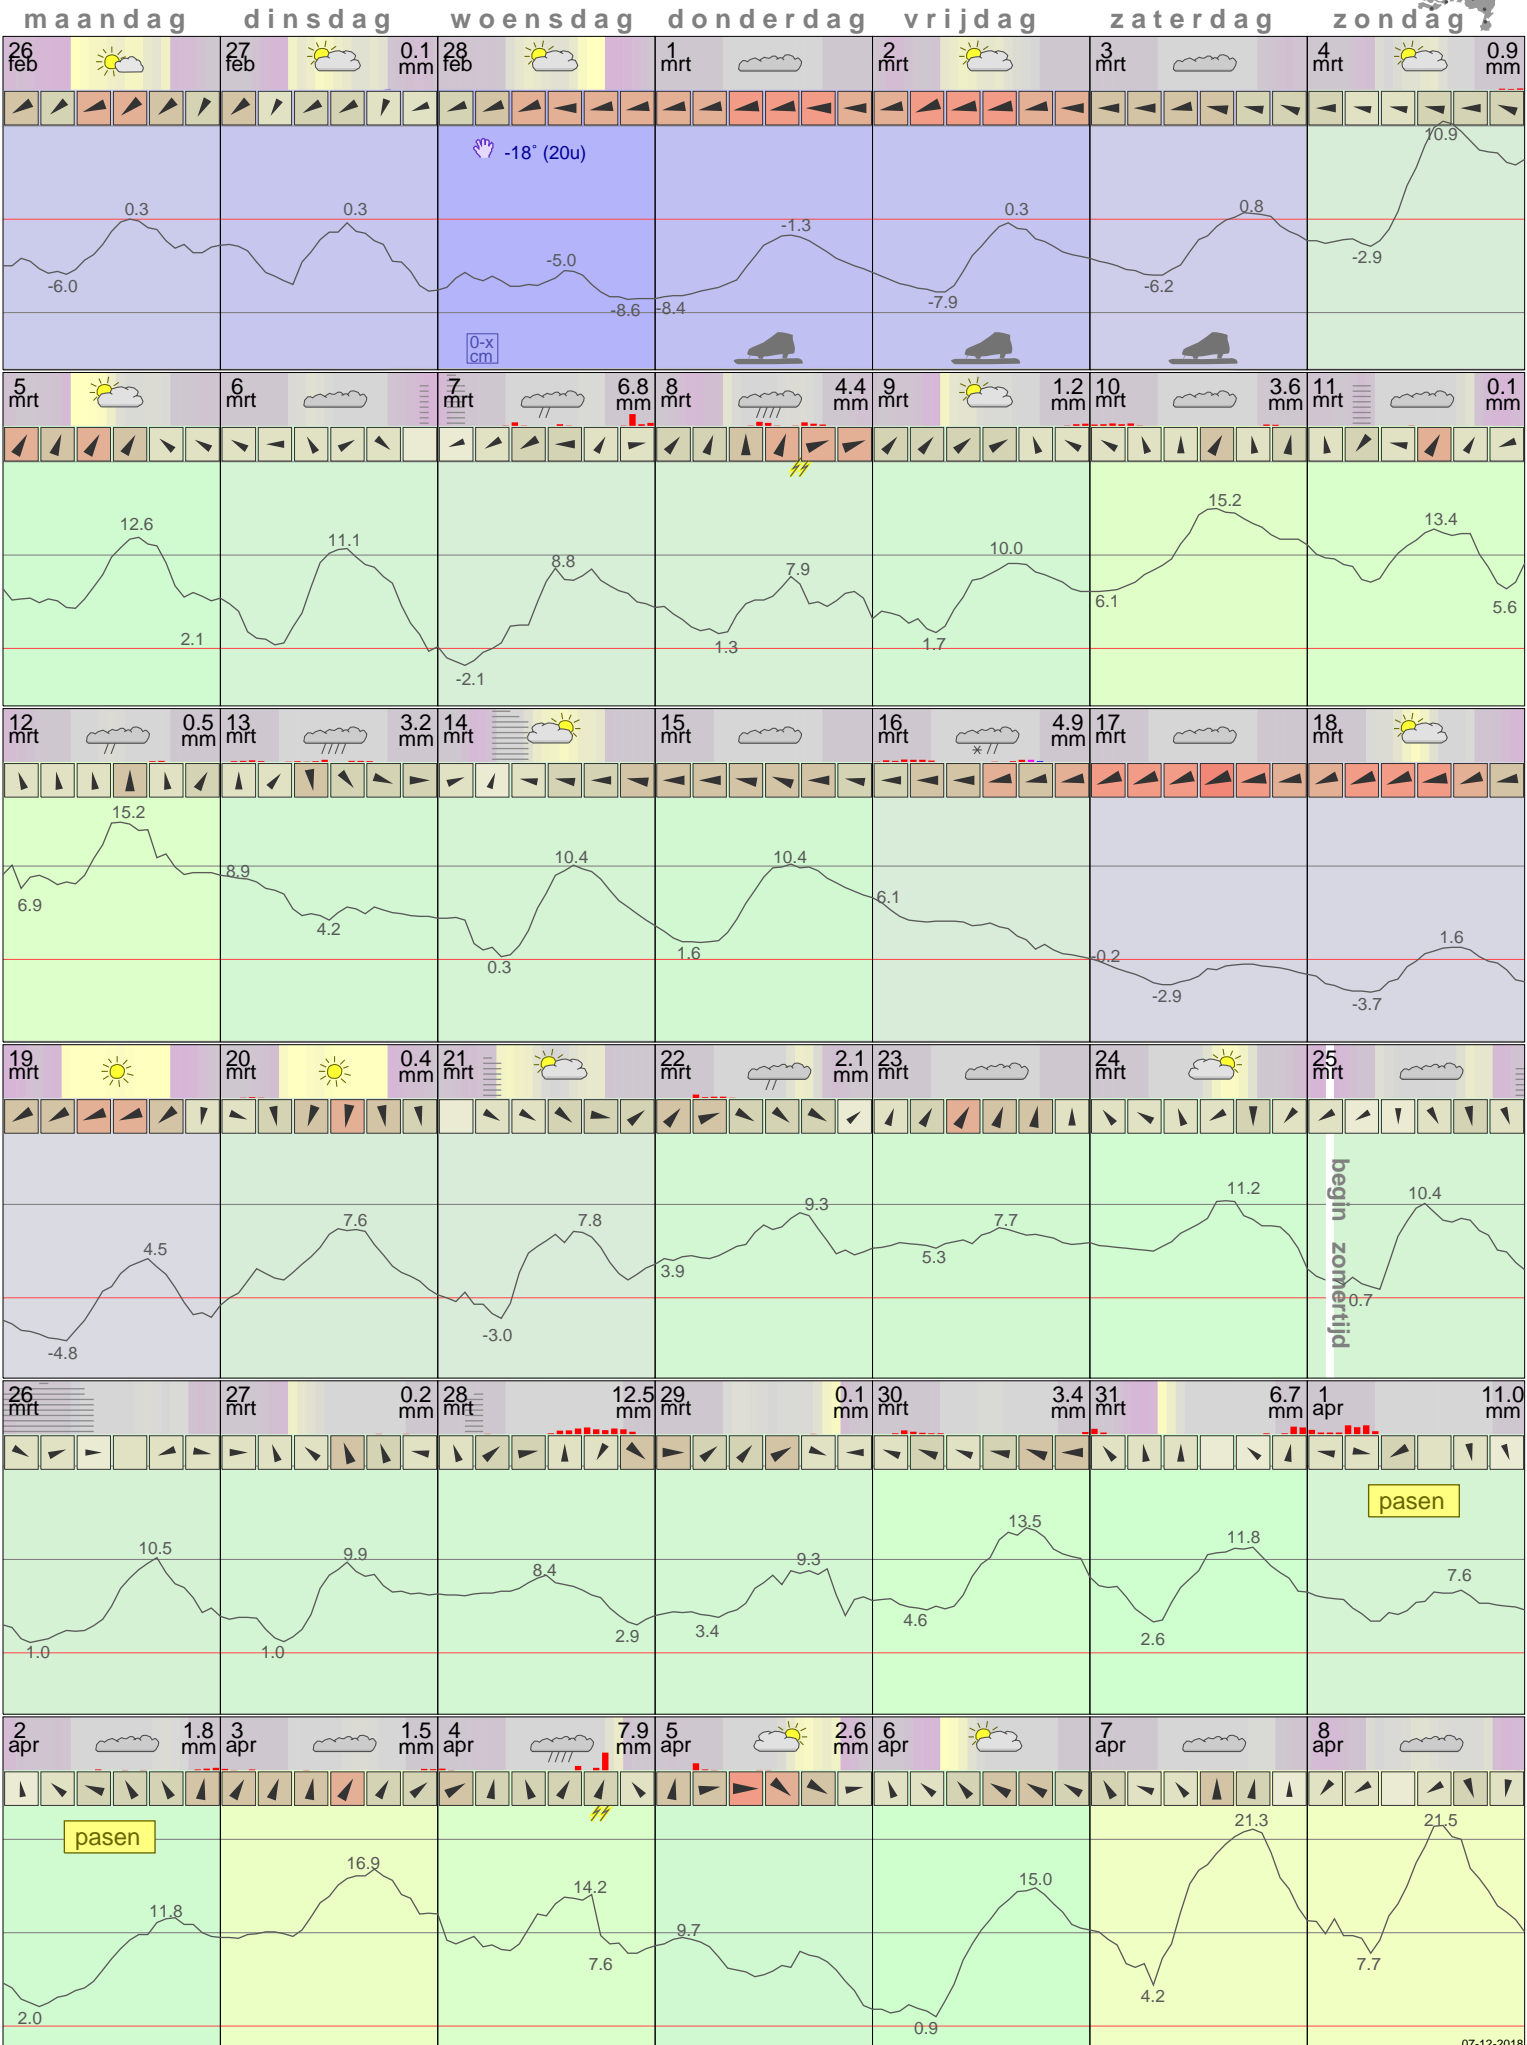

# Het weer in Lelystad Maart 2018

- < maand > +      - < jaar > +  
 klik voor langjarig  
**temperatuur-  
 of neerslag-  
 overzicht**      > klik voor <  
 maandoverzicht  
**KNMI**

sneeuwdikte van  
neerslagstation  
Eendenweg

07-12-2018