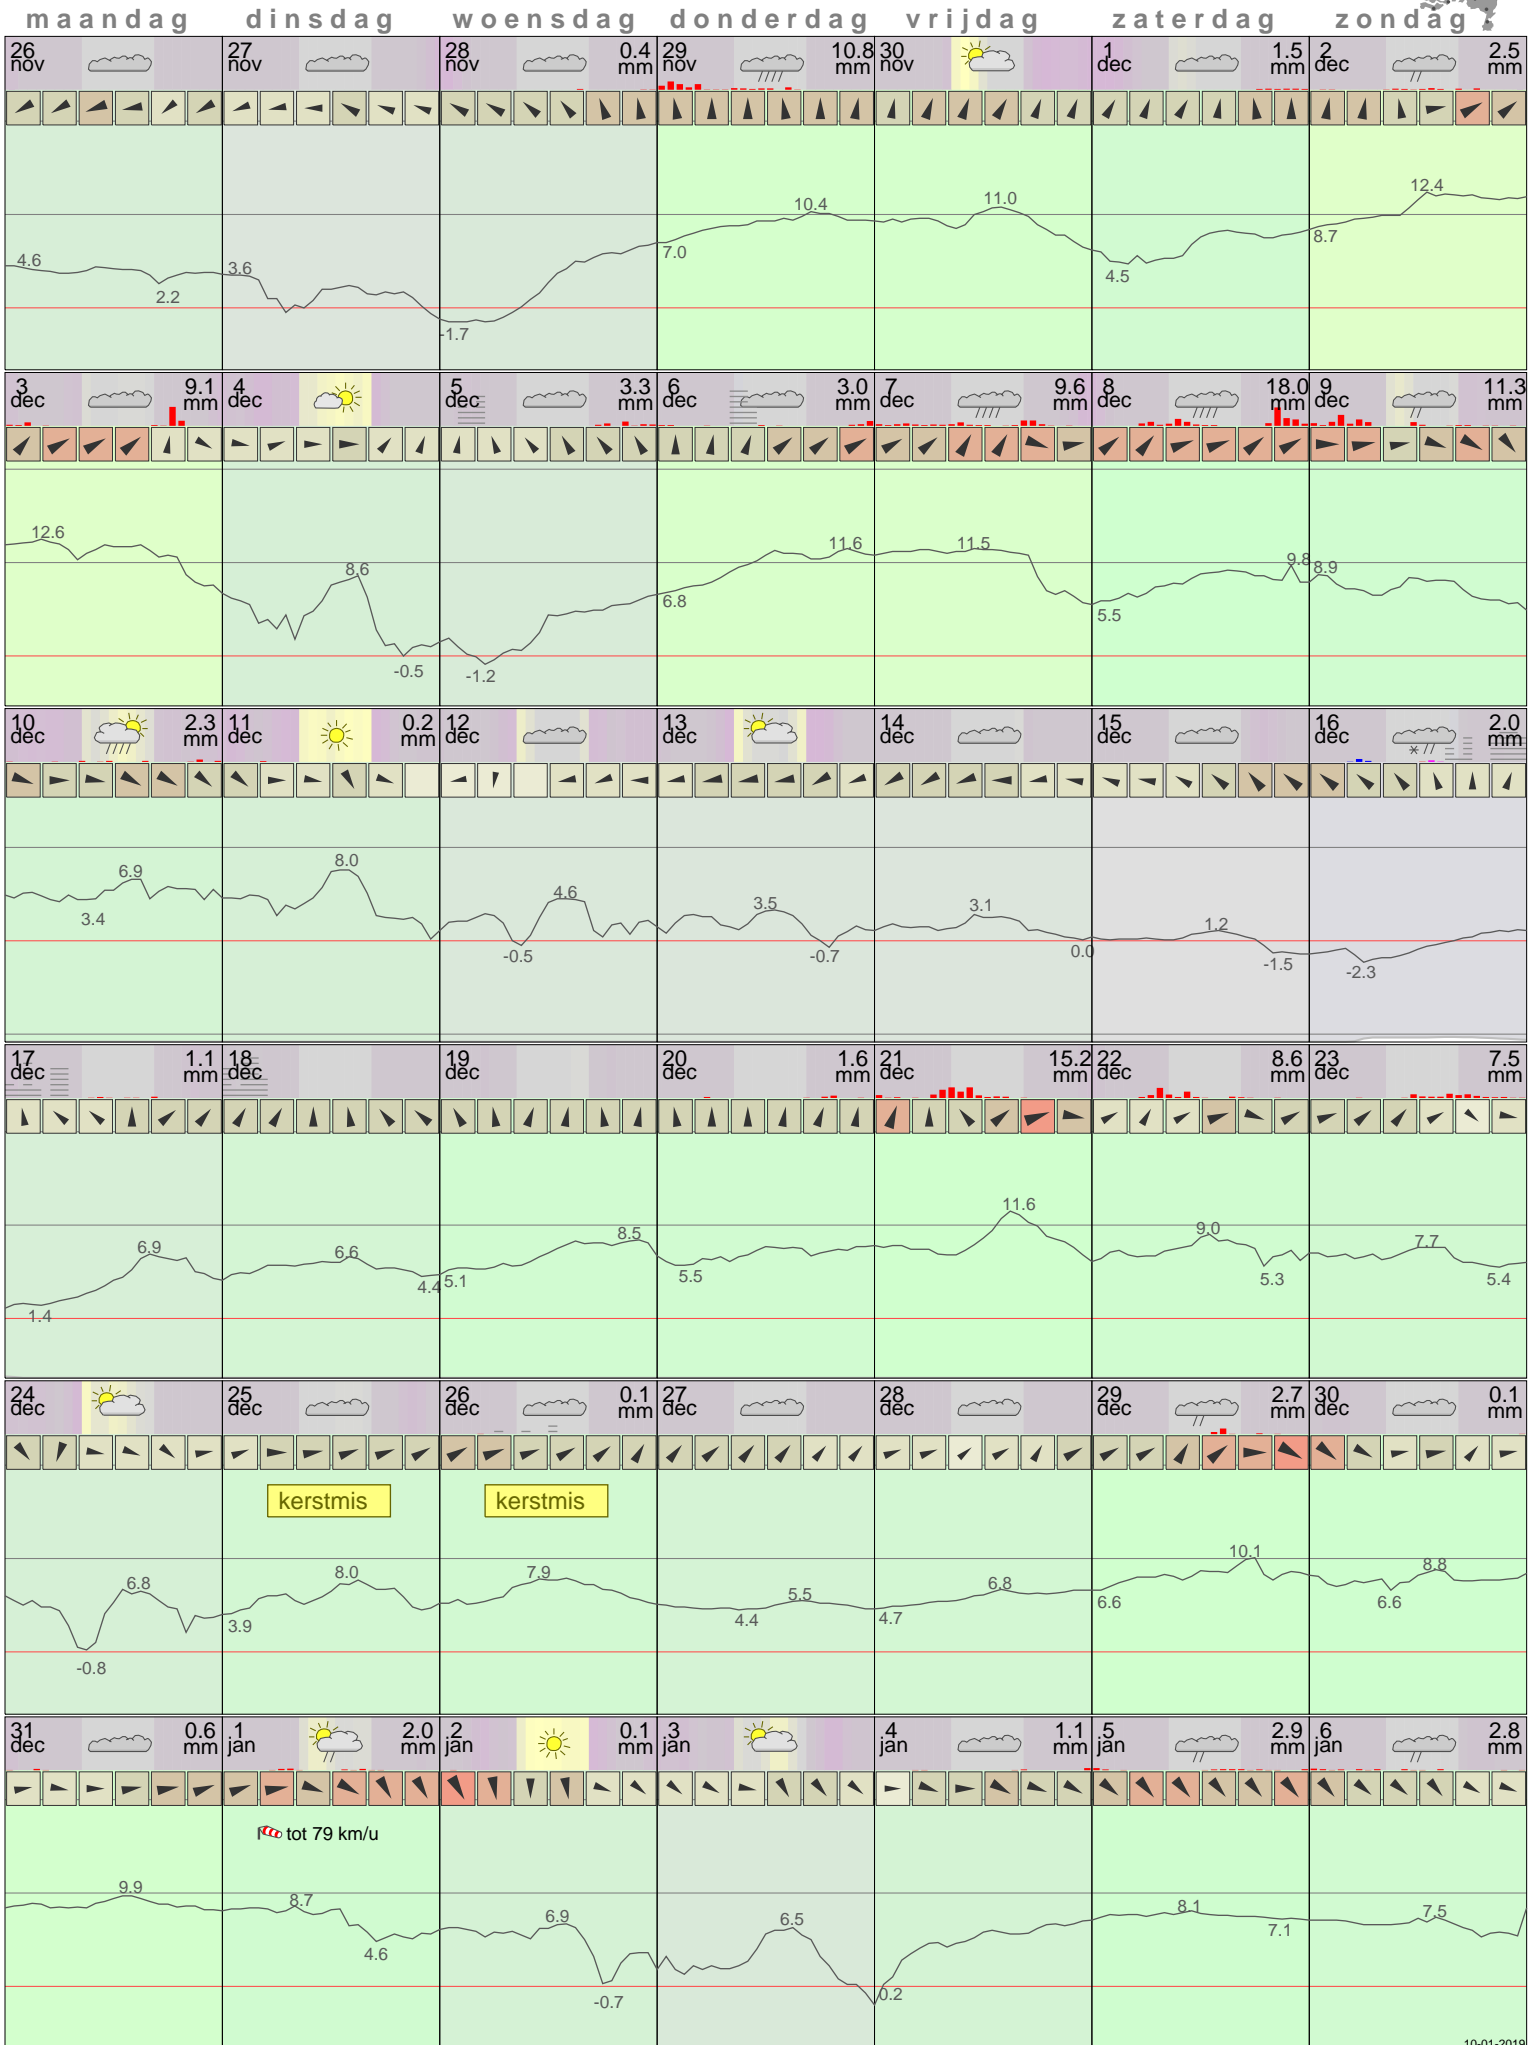

# Het weer in Eelde December 2018

klik voor langjarig  
temperatuur-  
of neerslag-  
overzicht **KNMI**  
> klik voor <  
maandoverzicht

klik op de kaart  
voor andere  
weerstations

kerstmis

kerstmis

🚗 tot 79 km/u