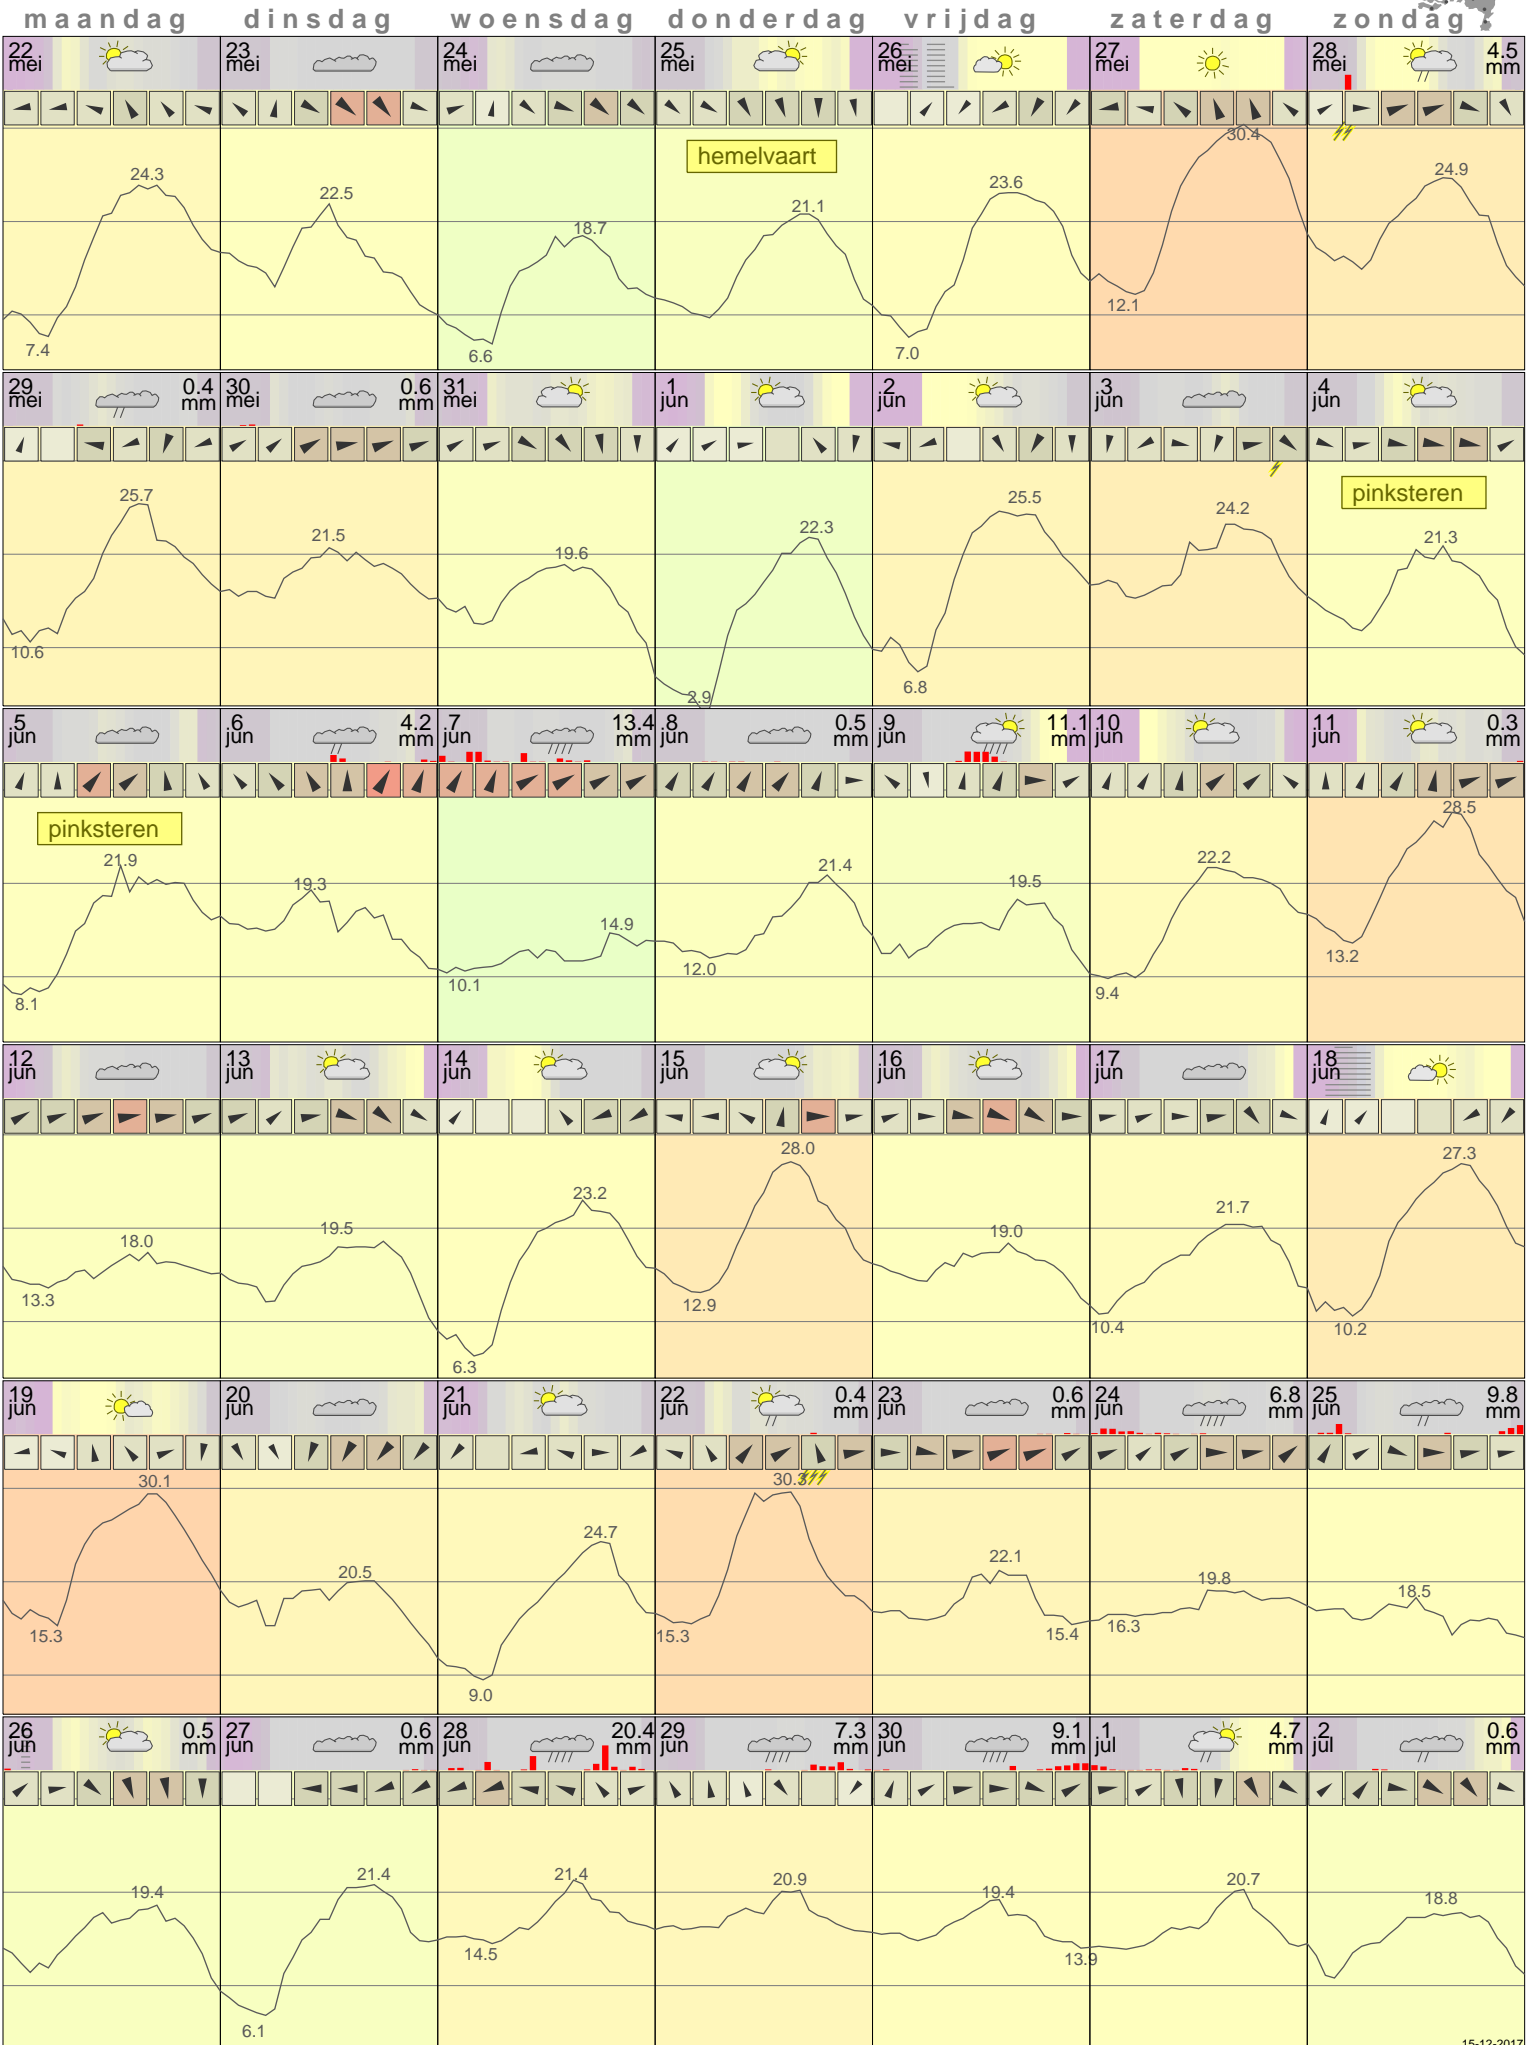

Het weer in Eelde Juni 2017

- < maand > + - < jaar > +
 klik voor langjarig
**temperatuur-
 of neerslag-
 overzicht** > klik voor <
 maandoverzicht
KNMI

klik op de kaart
 voor andere
 weerstations

15-12-2017