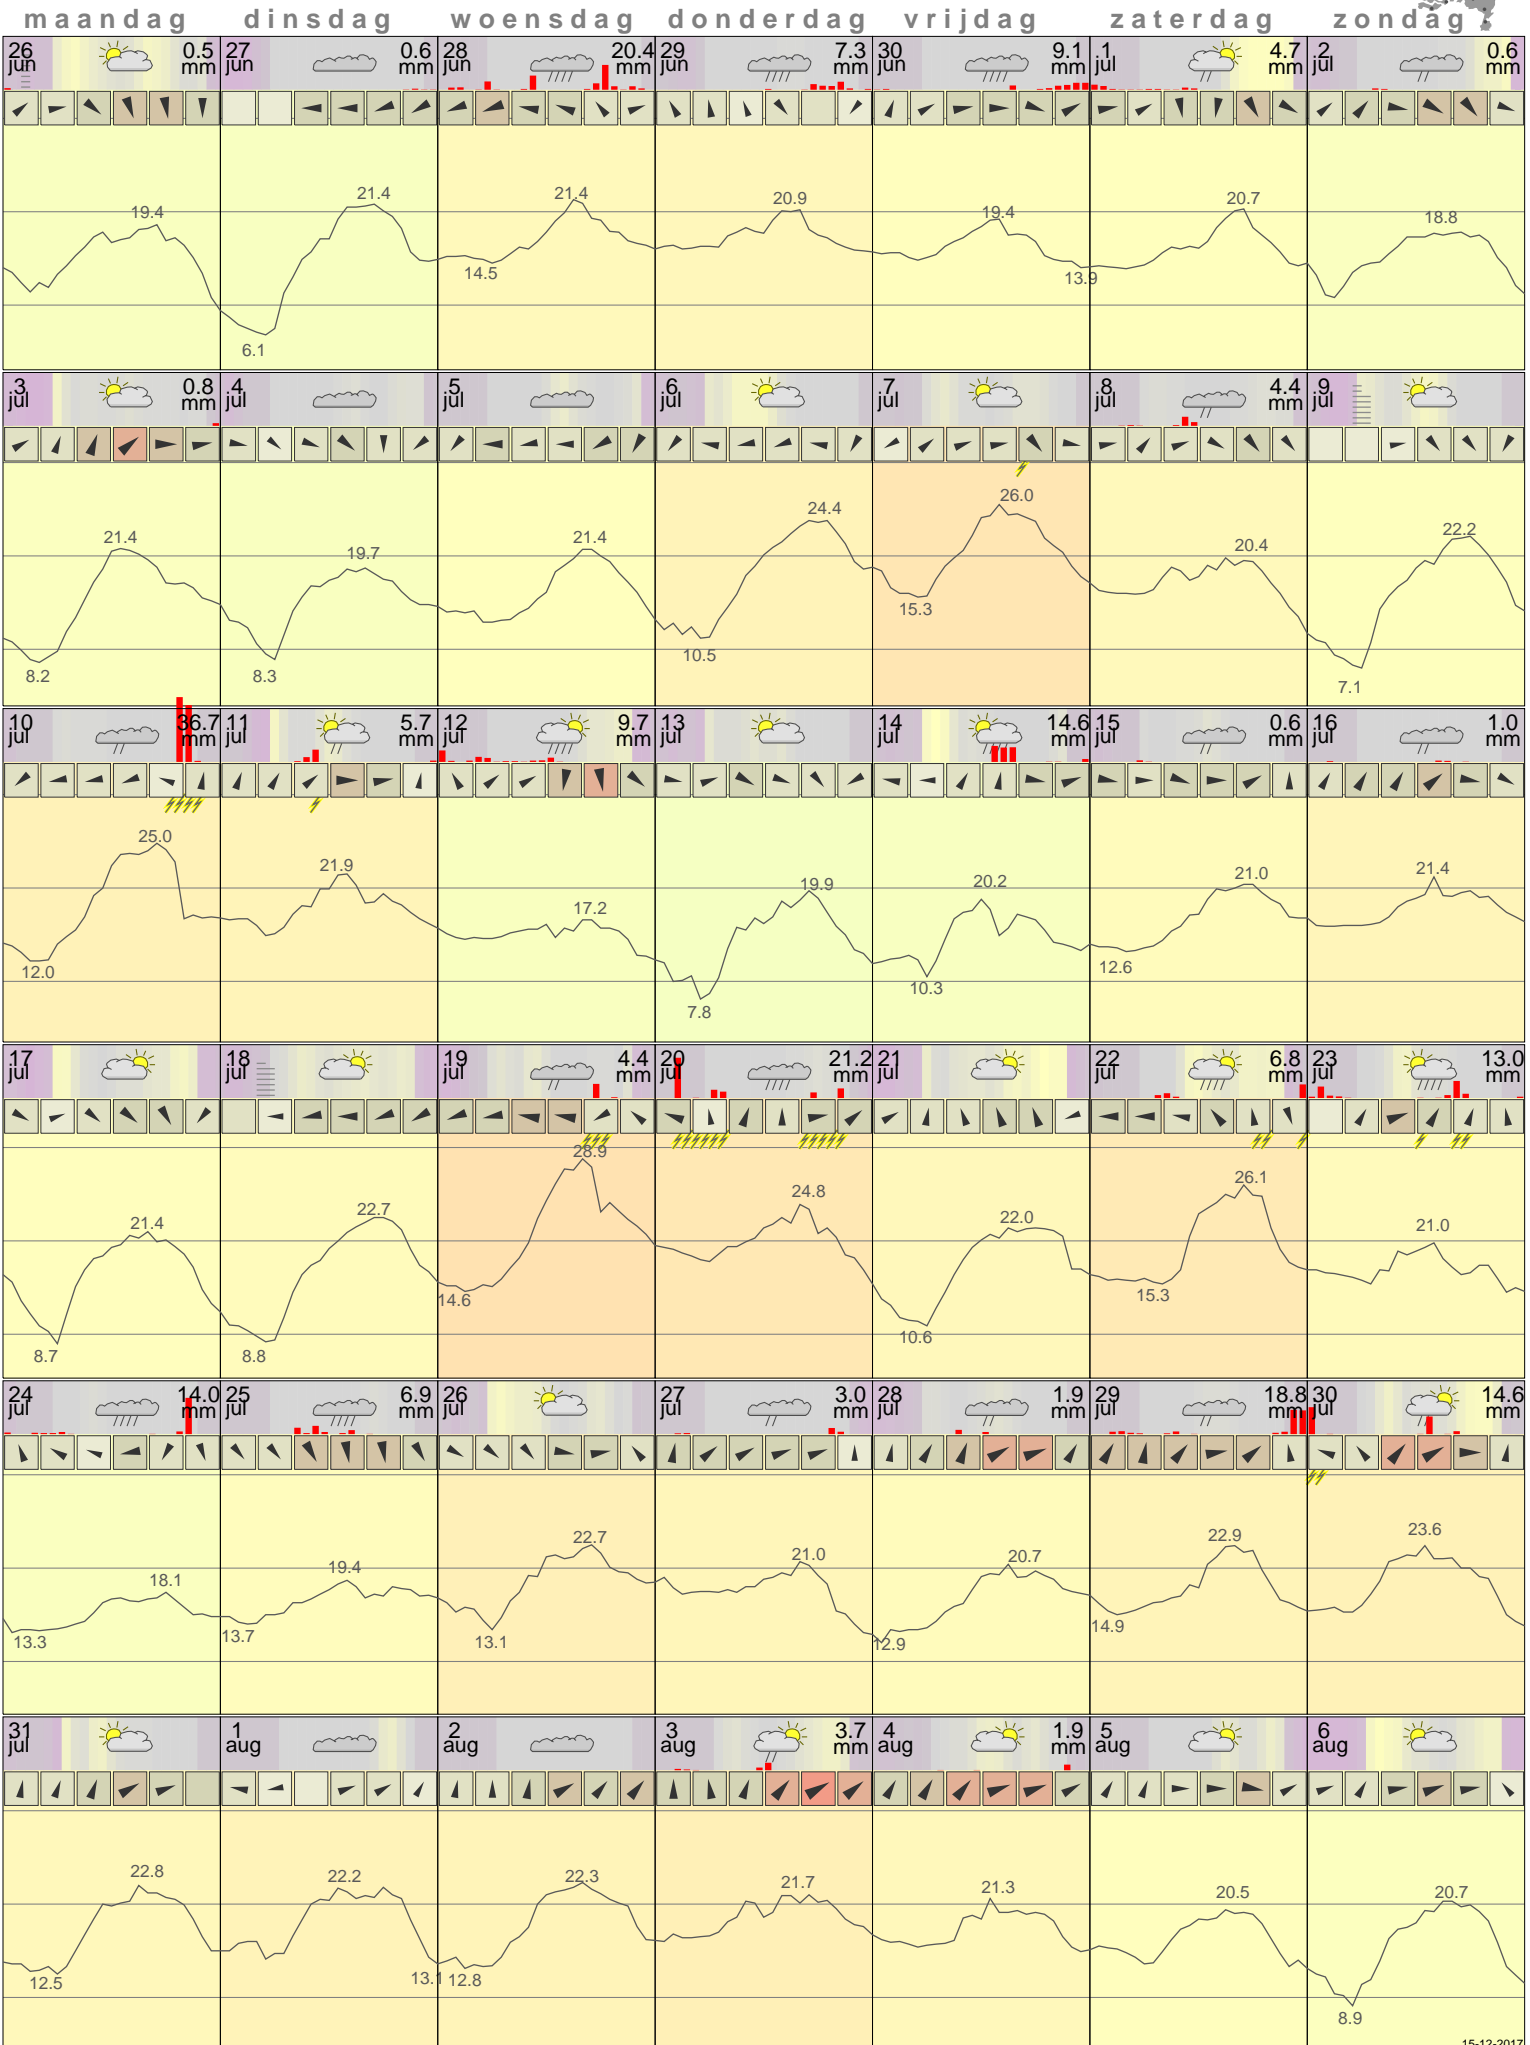

Het weer in Eelde Juli 2017

- < maand > + - < jaar > +
 klik voor langjarig
 temperatuur-
 of neerslag-
 overzicht **KNMI**
 > klik voor <
 maandoverzicht

klik op de kaart
 voor andere
 weerstations

15-12-2017