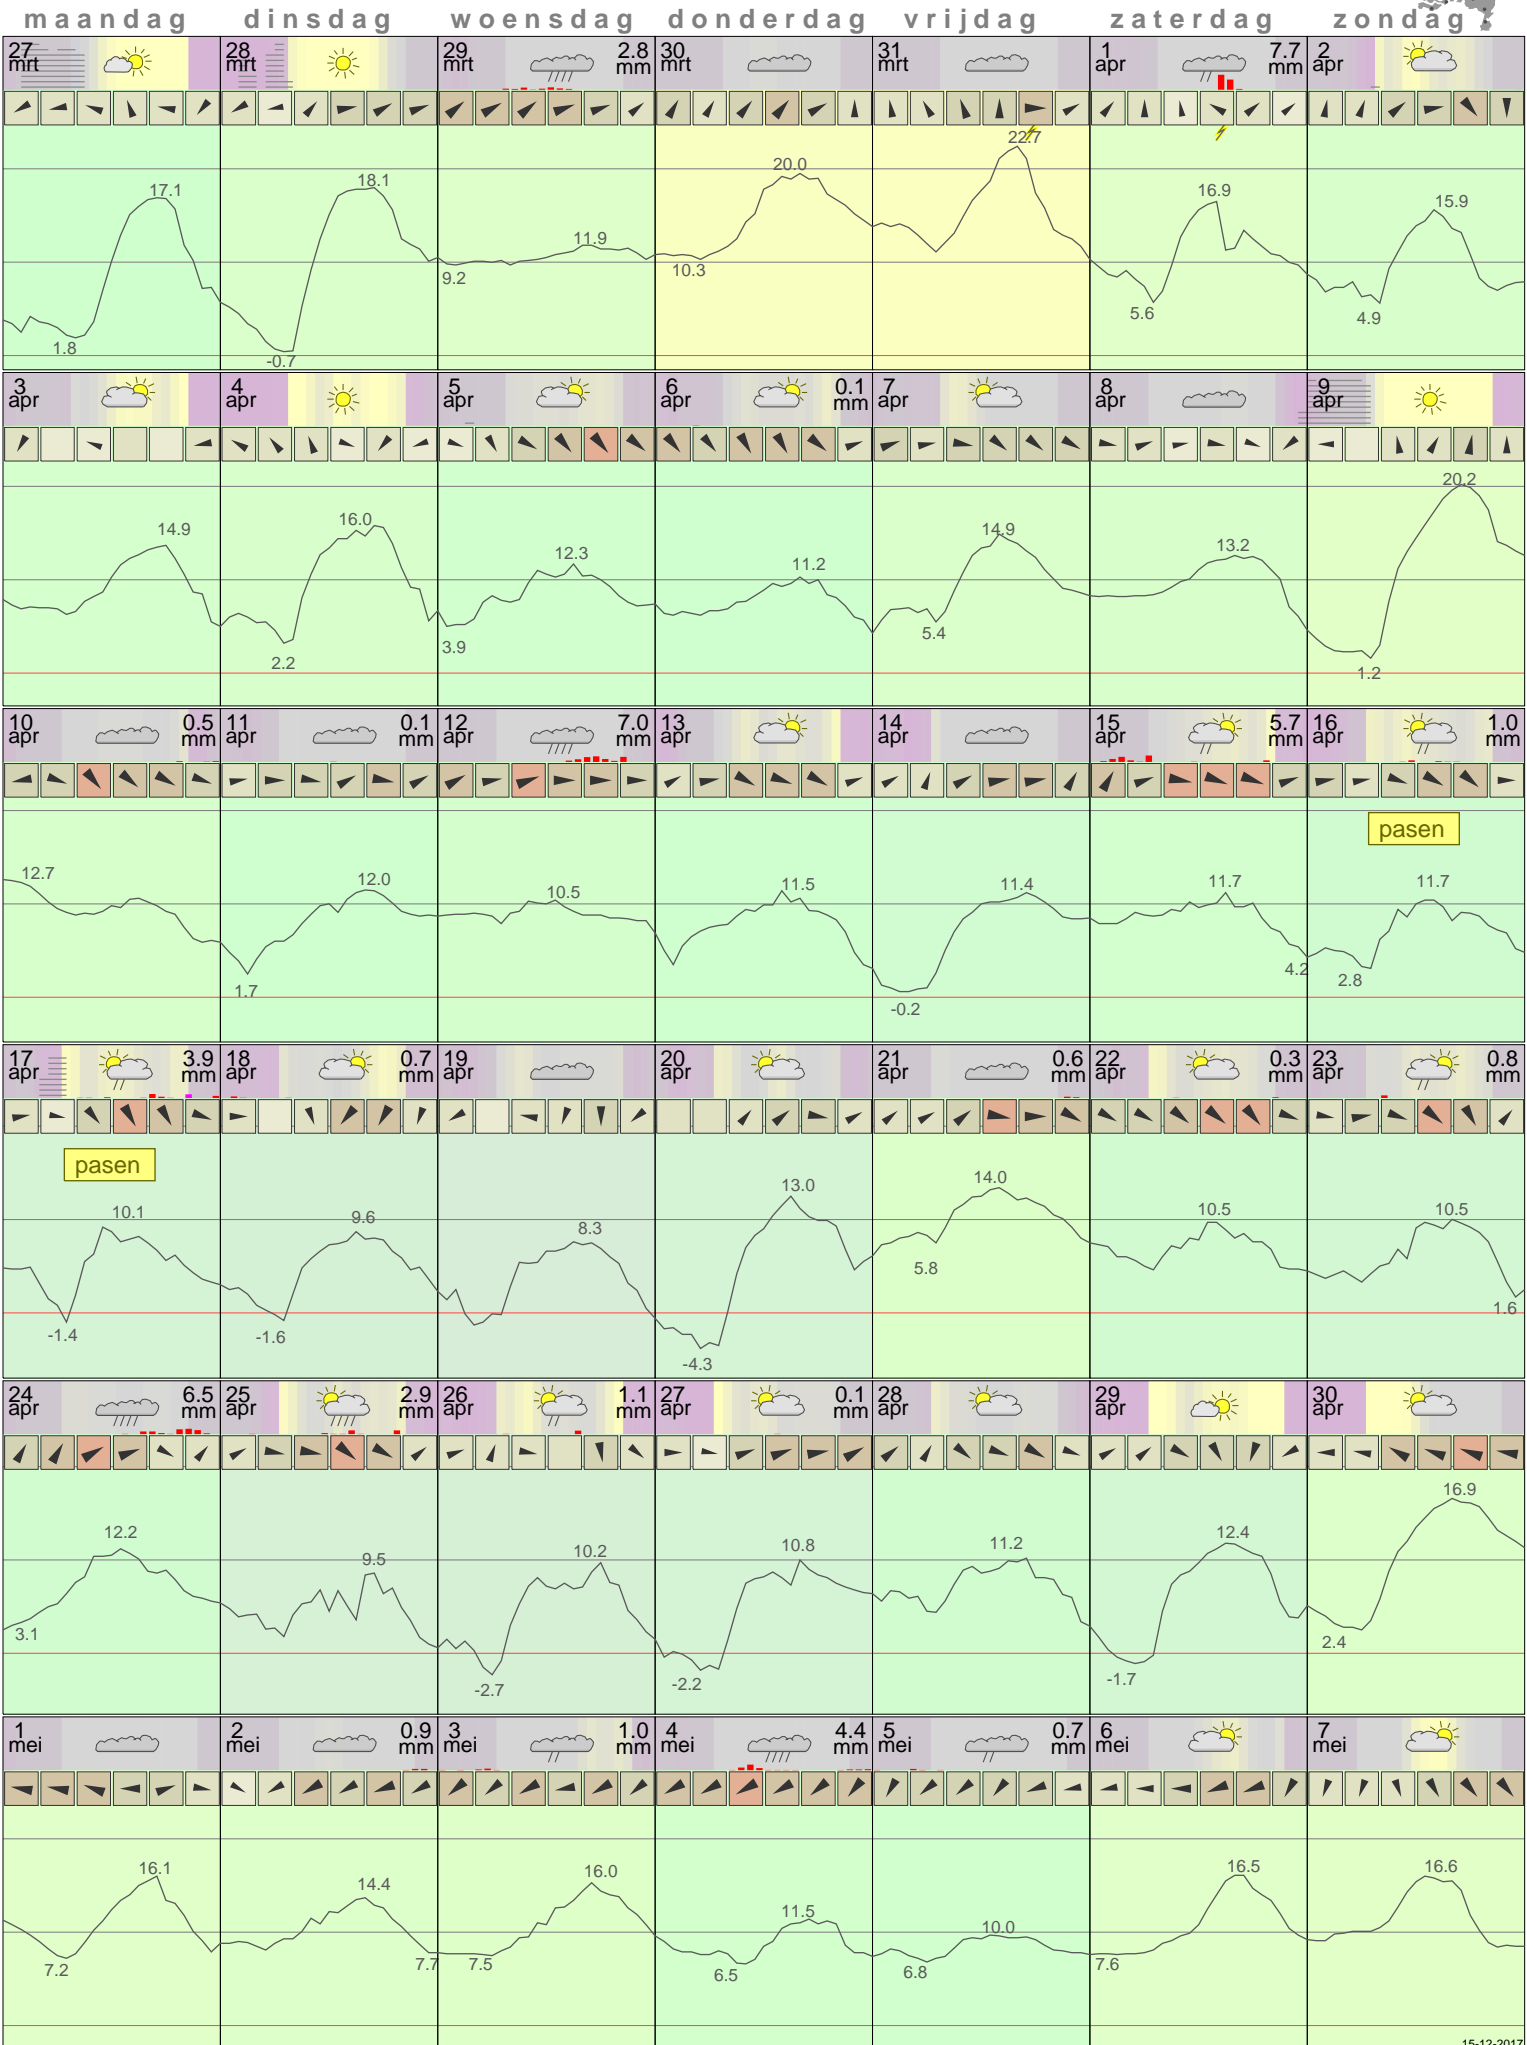

# Het weer in Eelde April 2017

- < maand > +      - < jaar > +  
 klik voor langjarig  
 temperatuur-  
 of neerslag-  
 overzicht **KNMI**  
 > klik voor <  
 maandoverzicht

klik op de kaart  
 voor andere  
 weerstations

15-12-2017