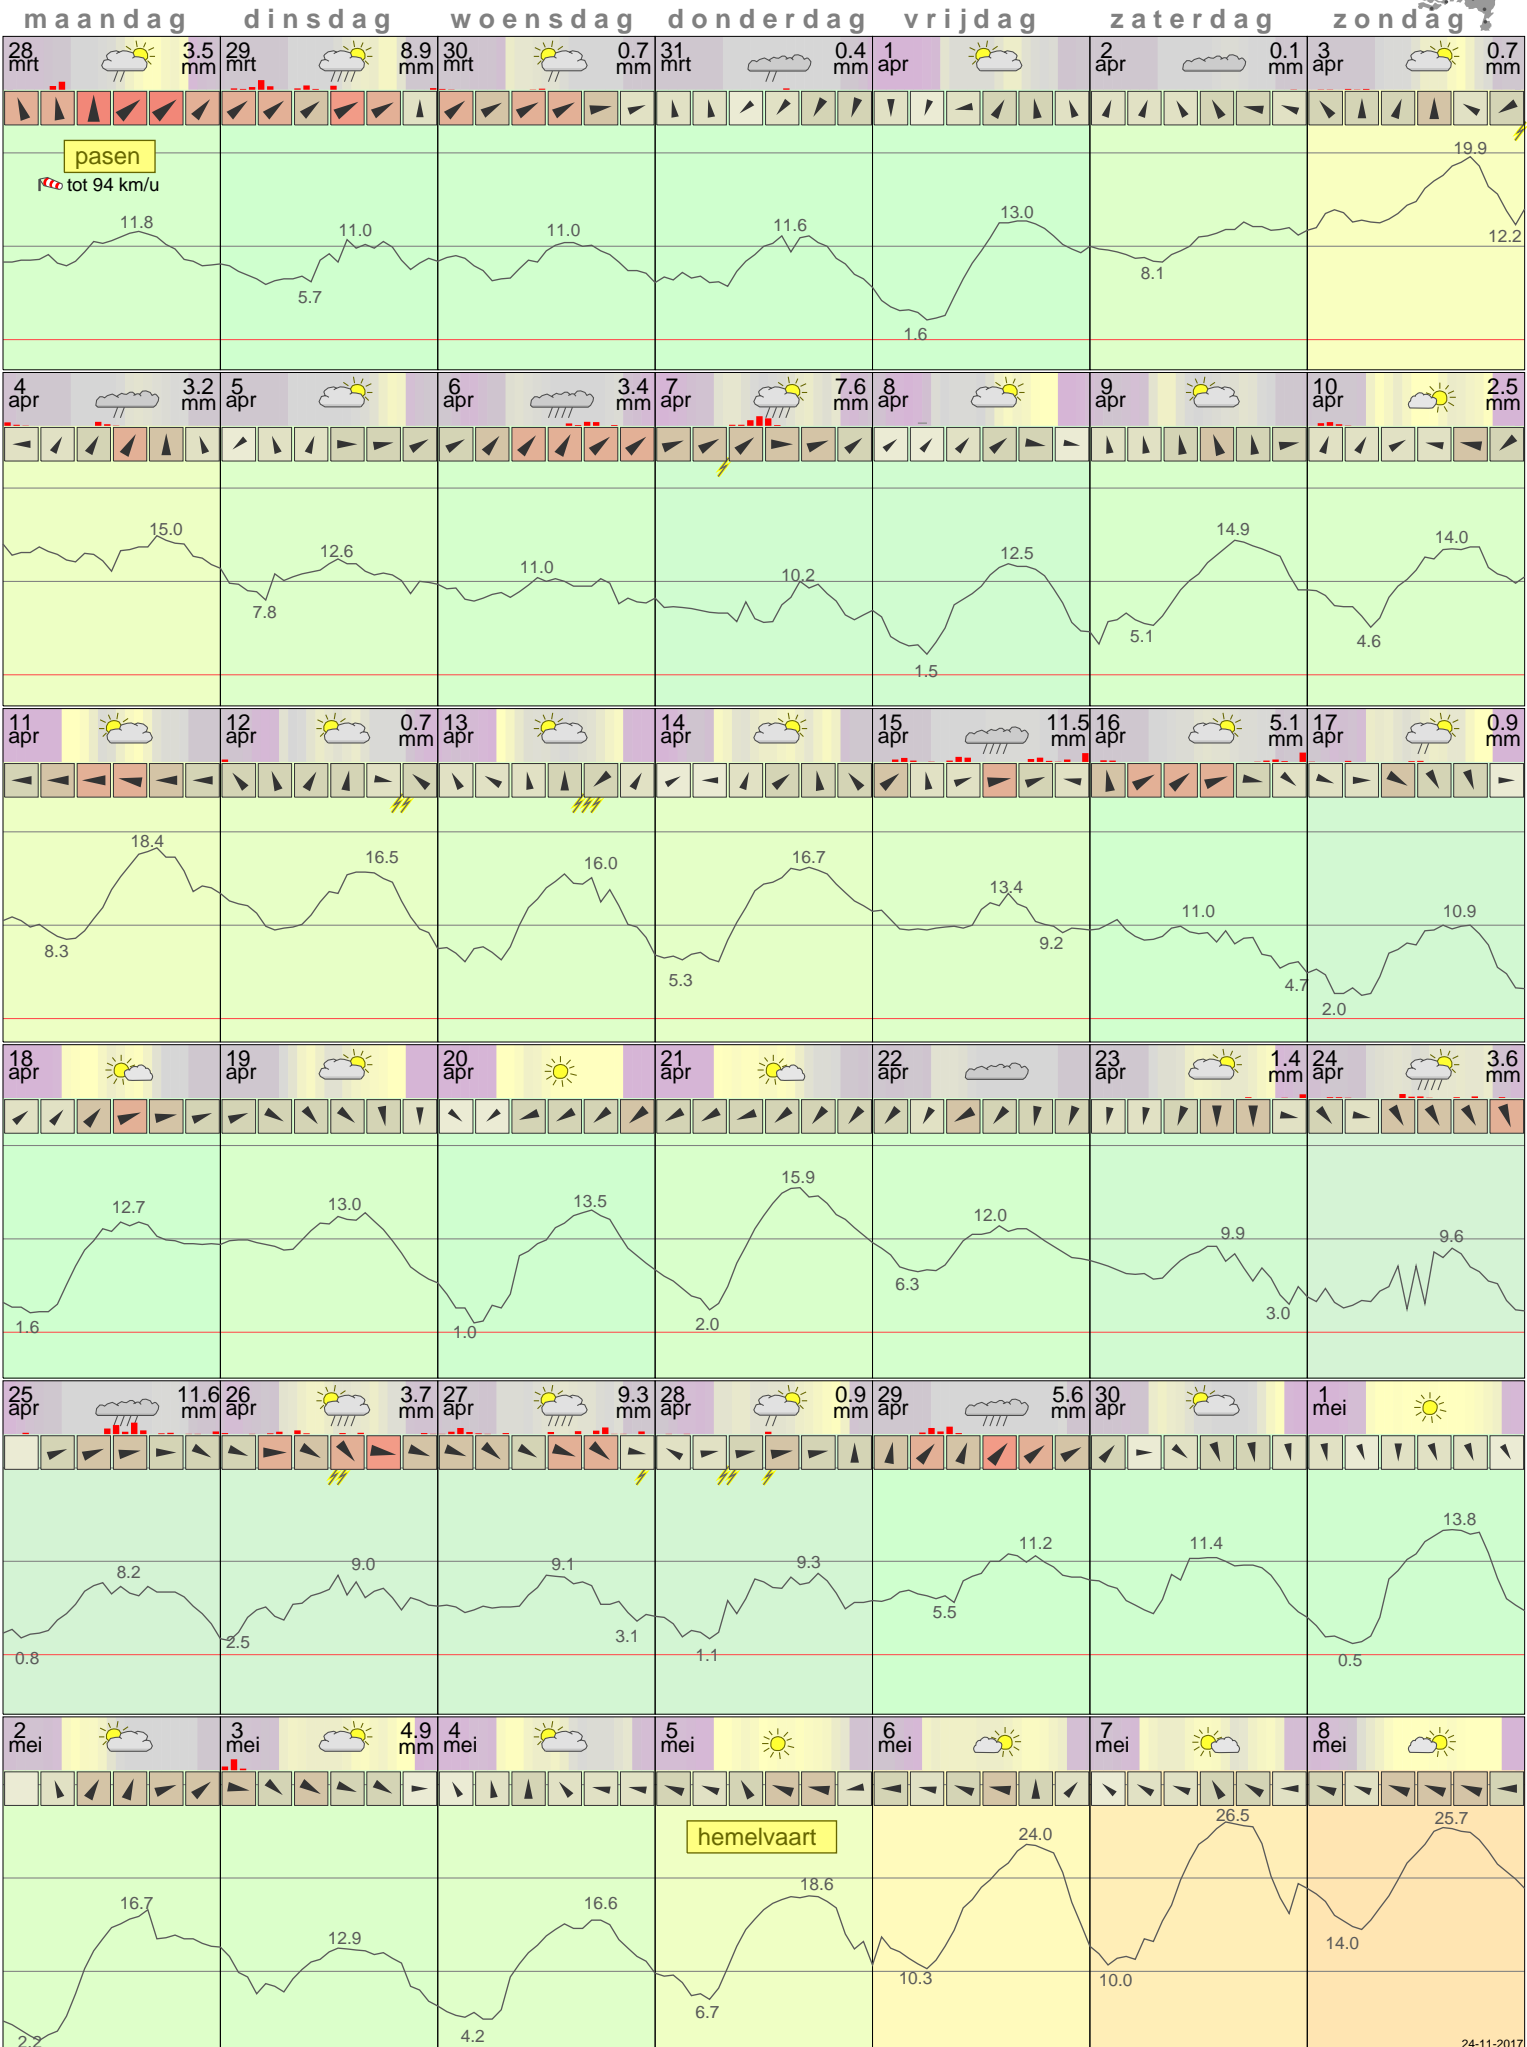

Het weer in Rotterdam April 2016

- < maand > + - < jaar > +
 klik voor langjarig
 temperatuur-
 of neerslag-
 overzicht **KNMI**
 > klik voor <
 maandoverzicht

sneeuwdikte van
 neerslagstation
 Delft

24-11-2017