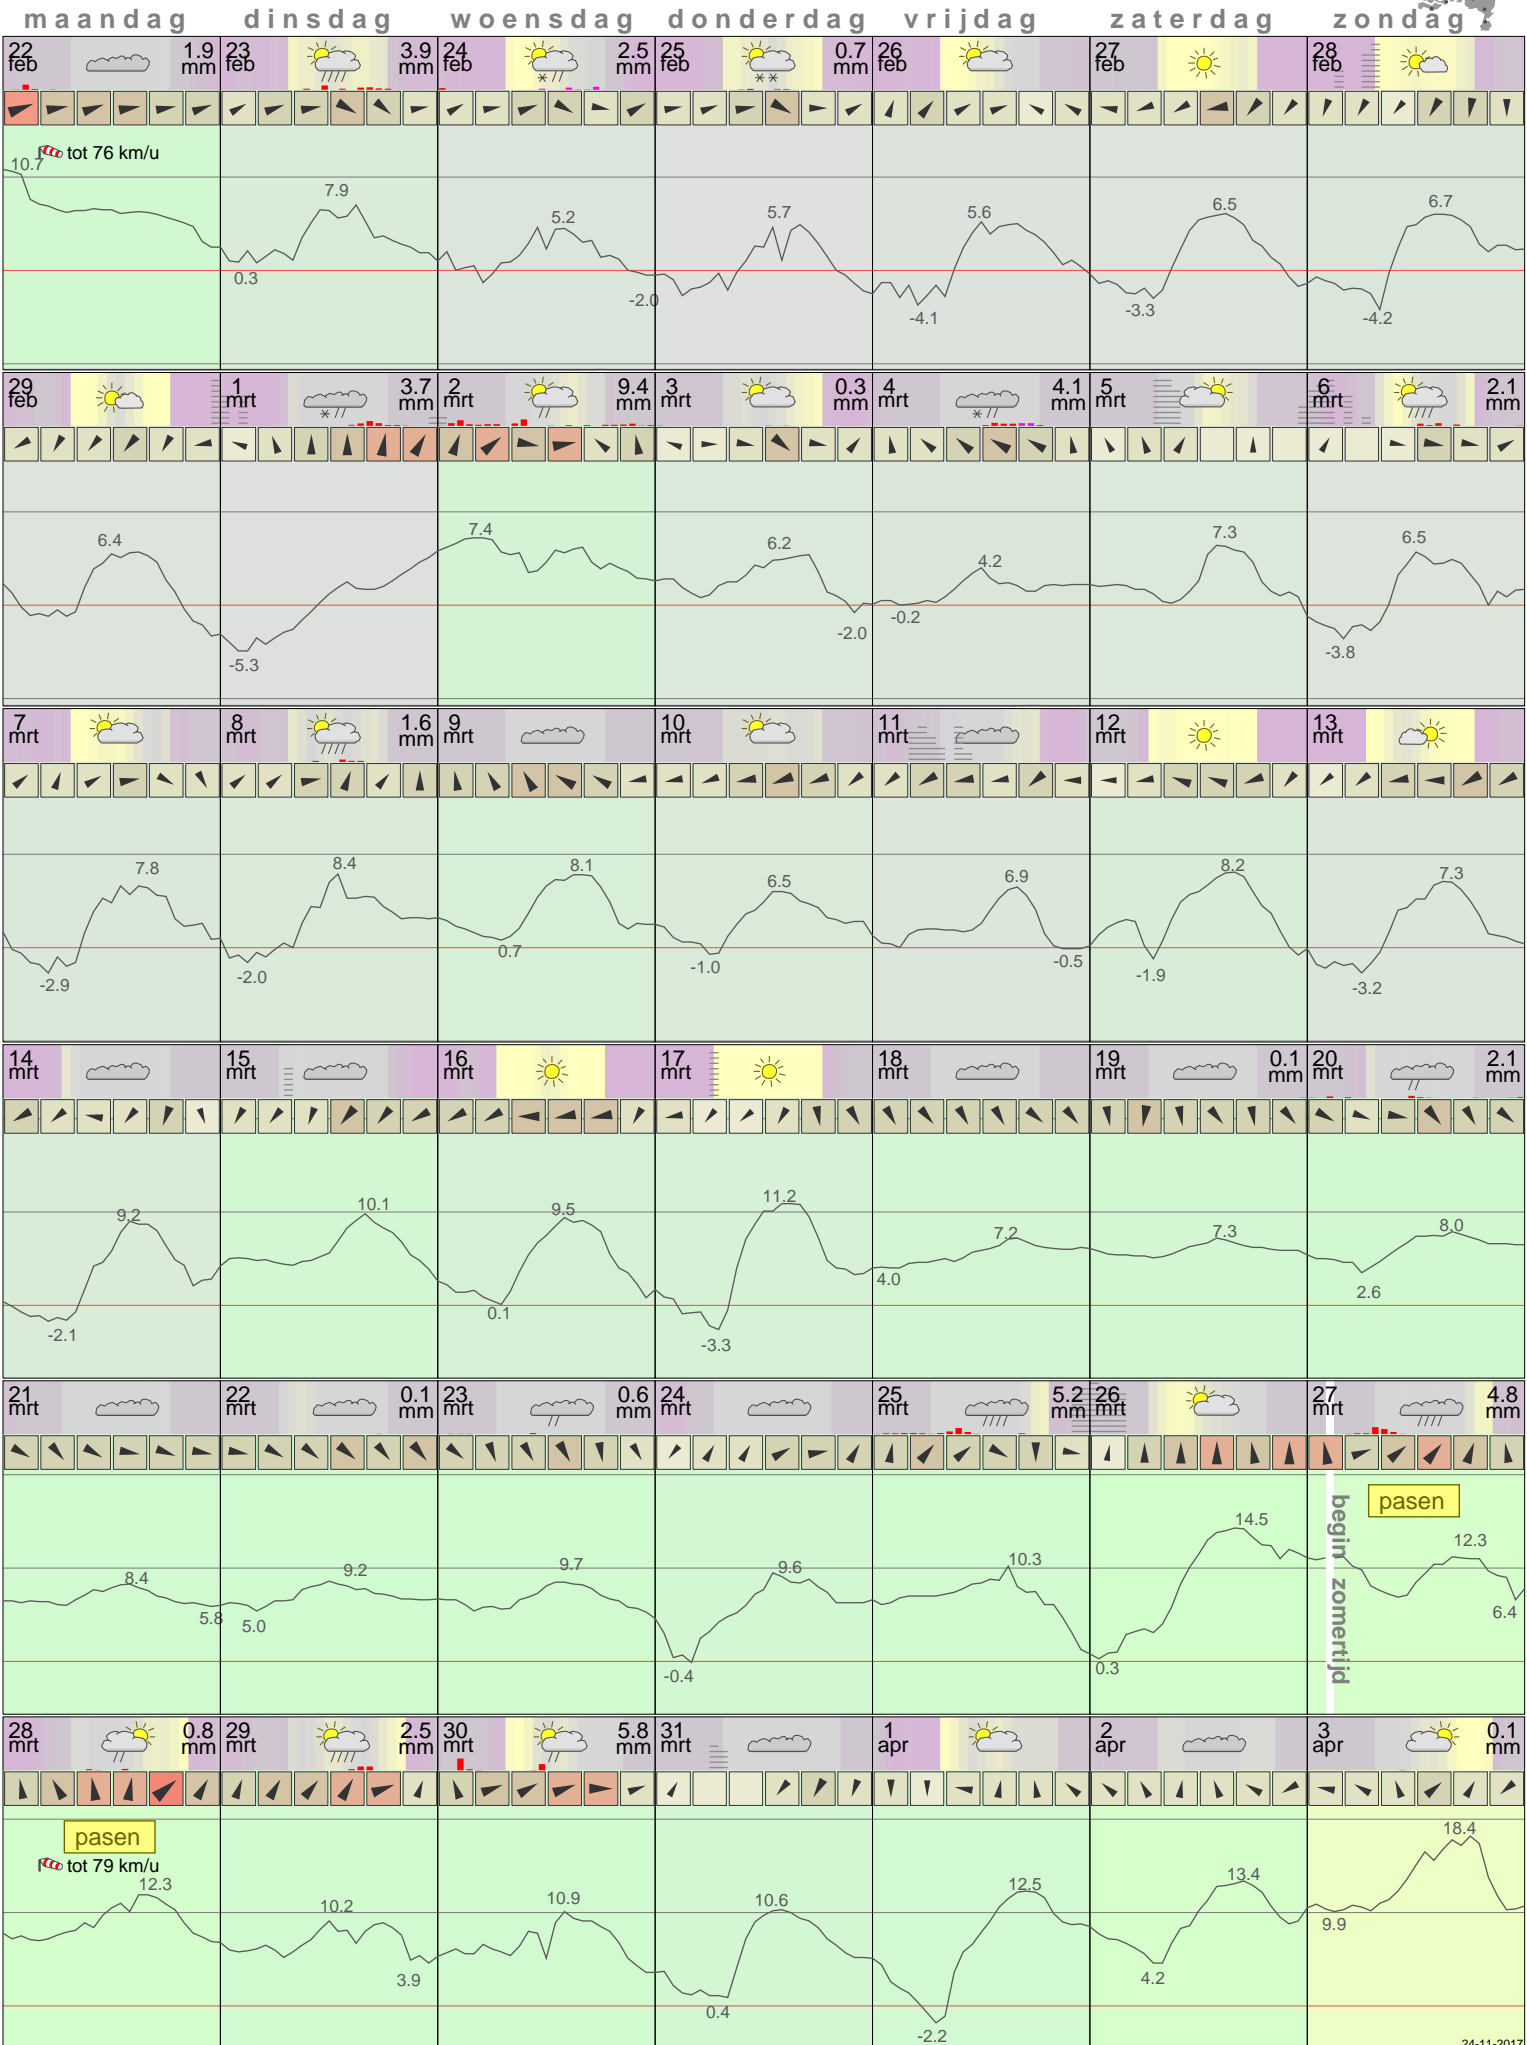

# Het weer in Eelde Maart 2016

- < maand > +      - < jaar > +  
 klik voor langjarig  
**temperatuur-  
 of neerslag-  
 overzicht**      > klik voor <  
 maandoverzicht  
**KNMI**

klik op de kaart  
 voor andere  
 weerstations

24-11-2017