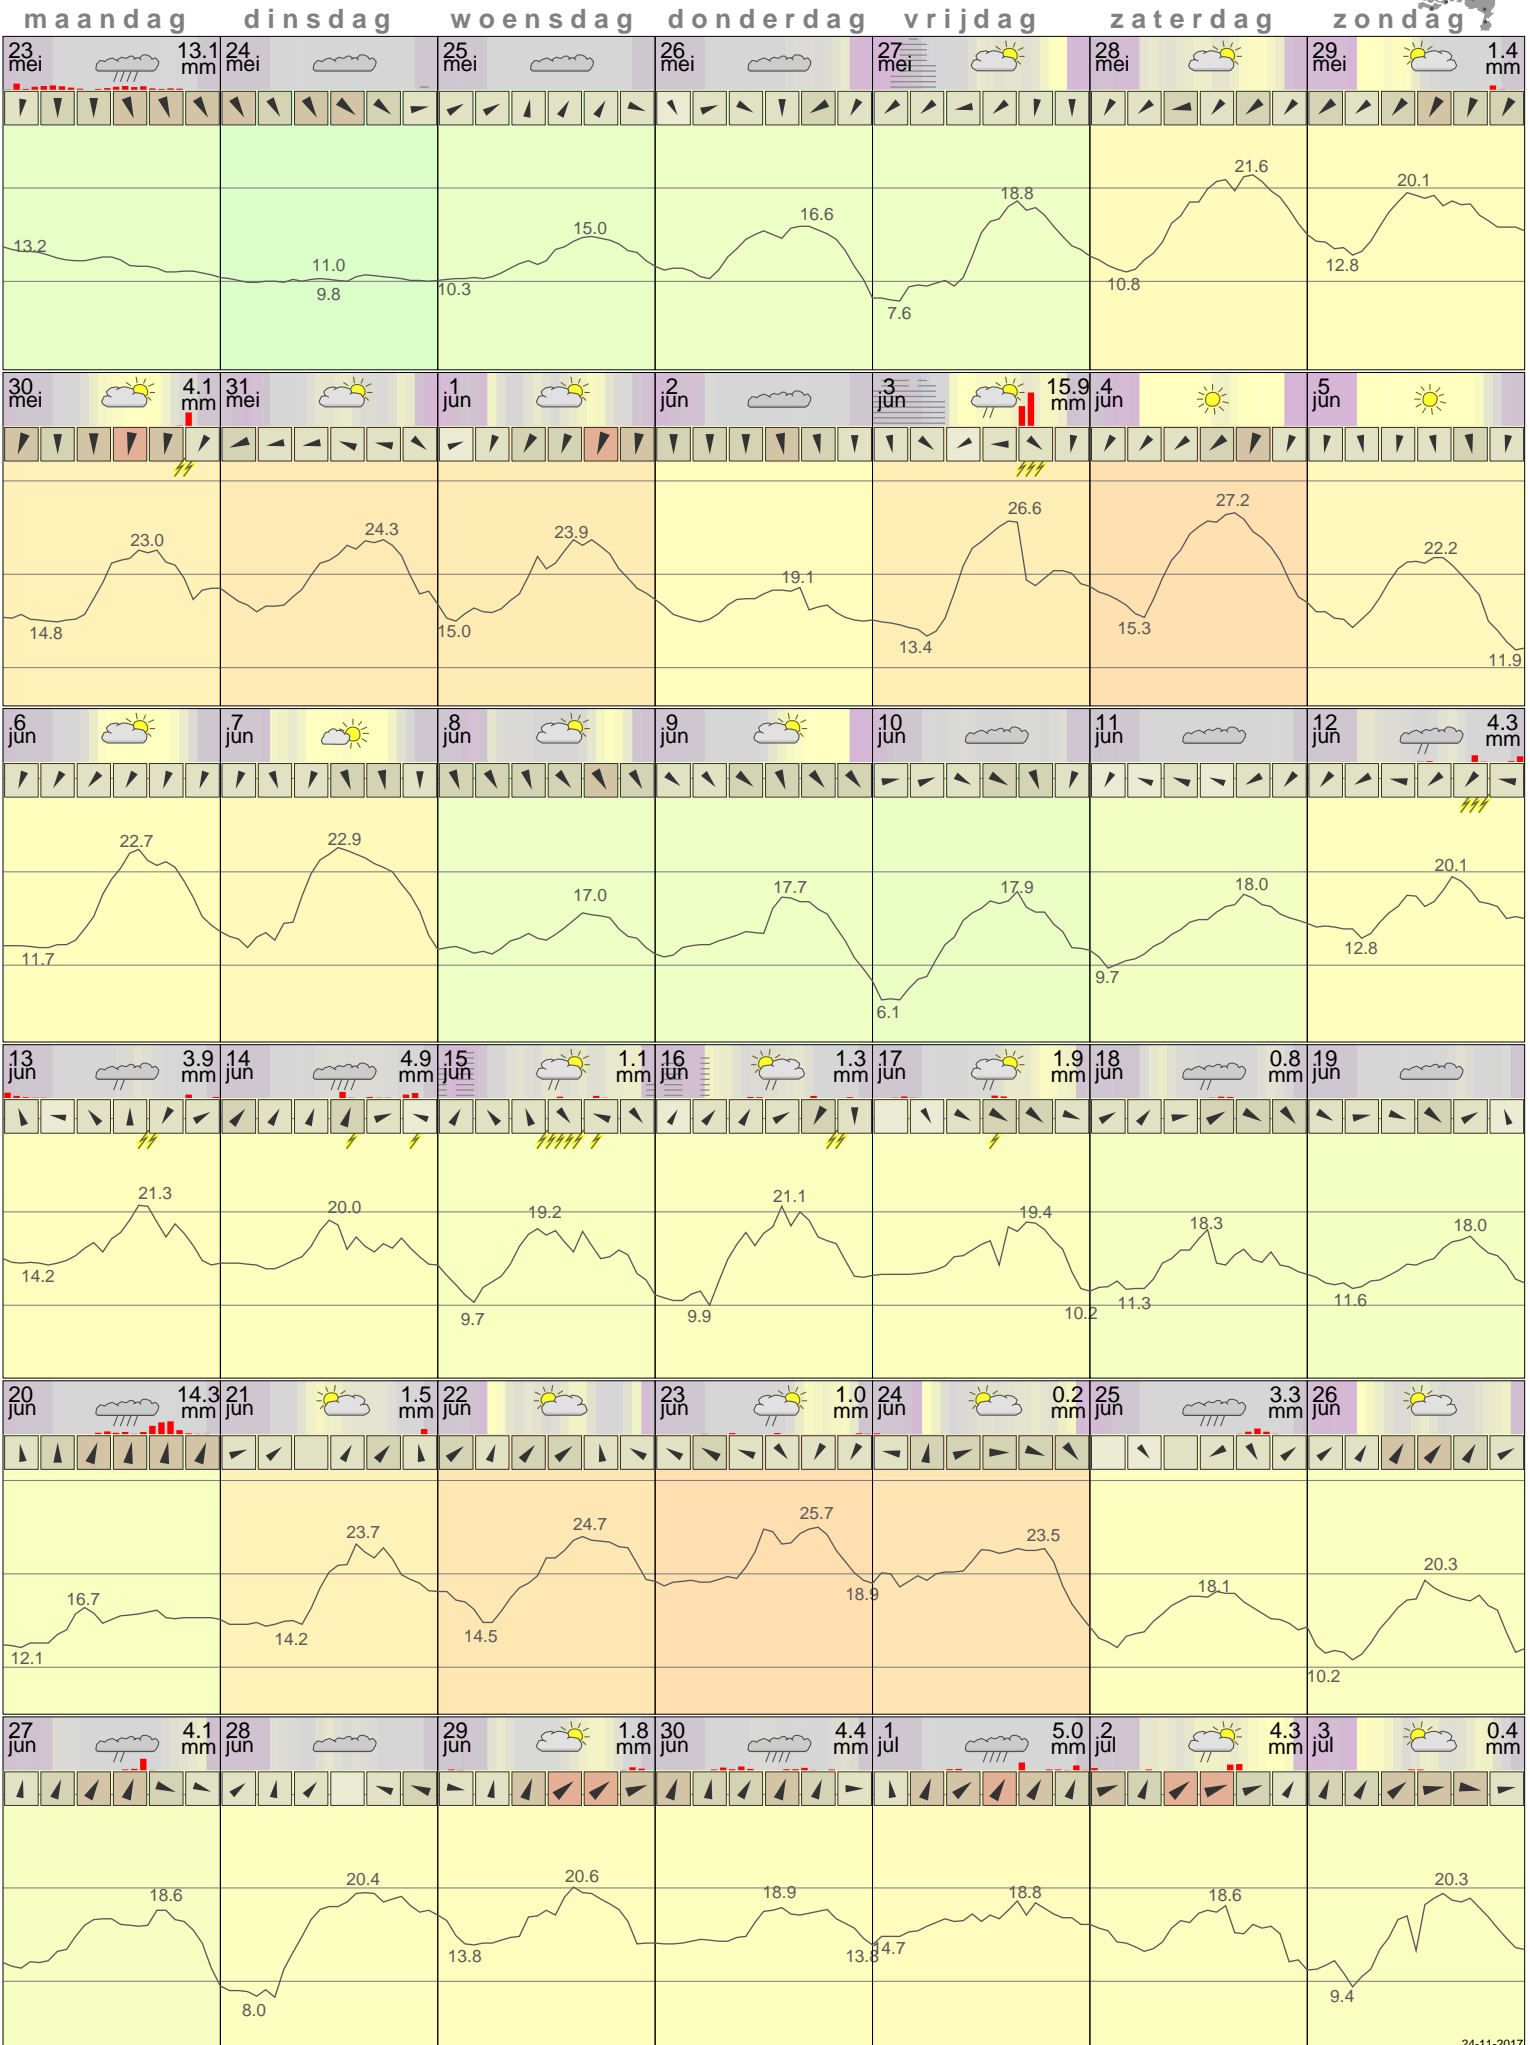

# Het weer in Eelde Juni 2016

- < maand > +      - < jaar > +  
 klik voor langjarig  
**temperatuur-  
 of neerslag-  
 overzicht**      > klik voor <  
 maandoverzicht  
**KNMI**

klik op de kaart  
 voor andere  
 weerstations

24-11-2017