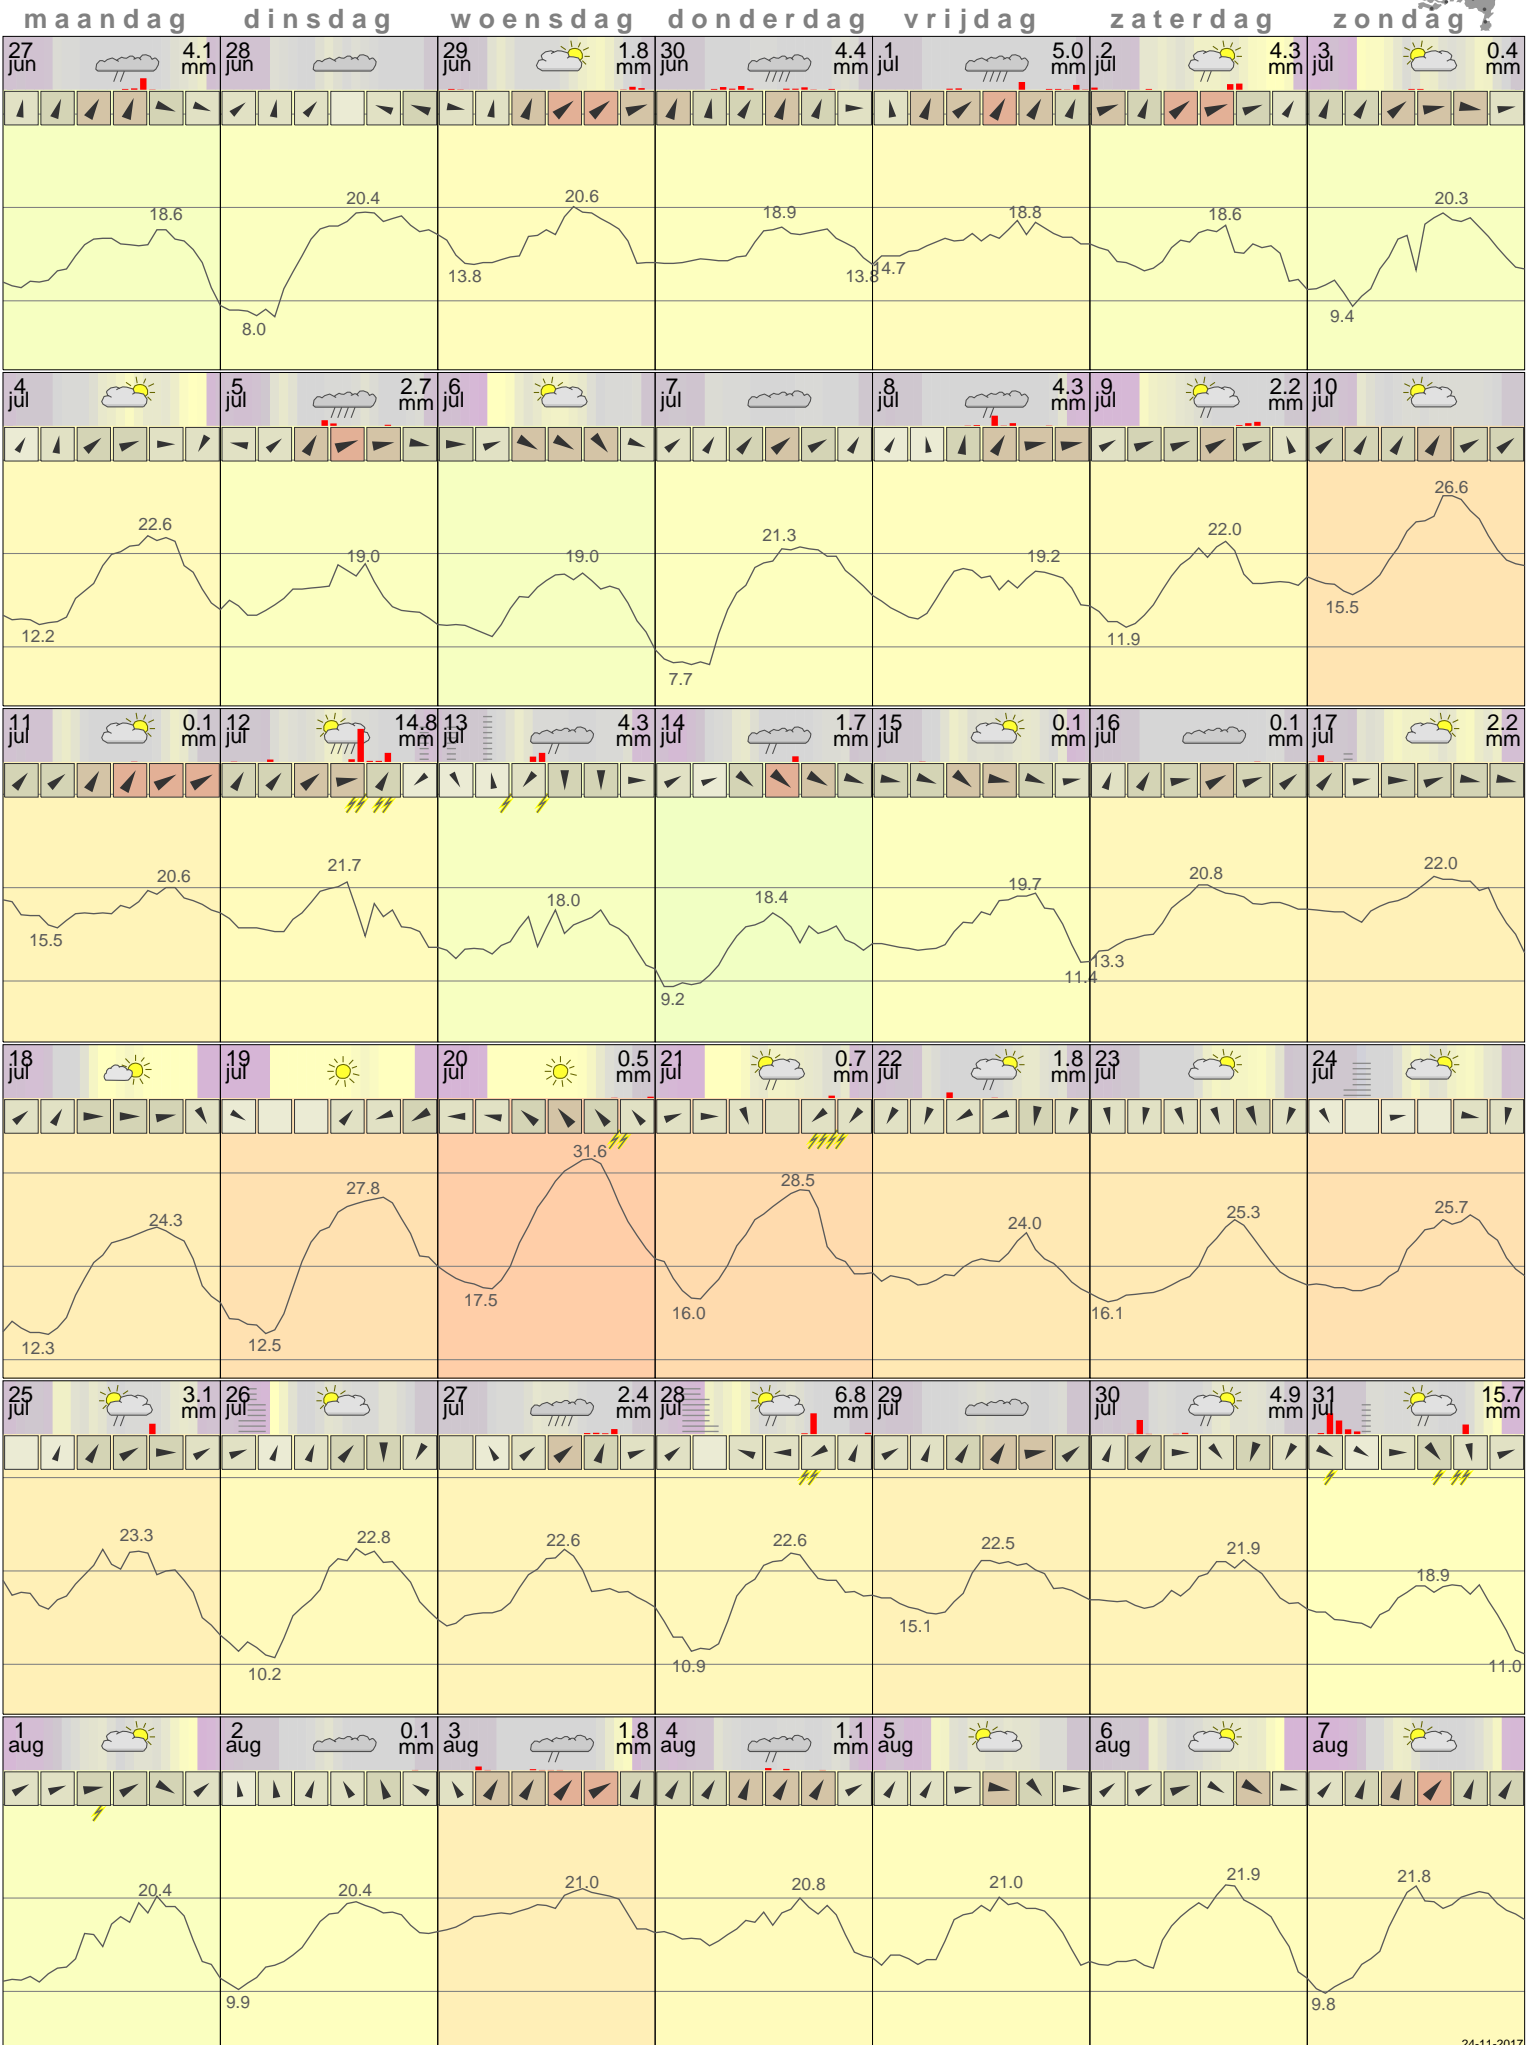

Het weer in Eelde Juli 2016

- < maand > + - < jaar > +
 klik voor langjarig
 temperatuur-
 of neerslag-
 overzicht **KNMI**
 > klik voor <
 maandoverzicht

klik op de kaart
 voor andere
 weerstations

24-11-2017