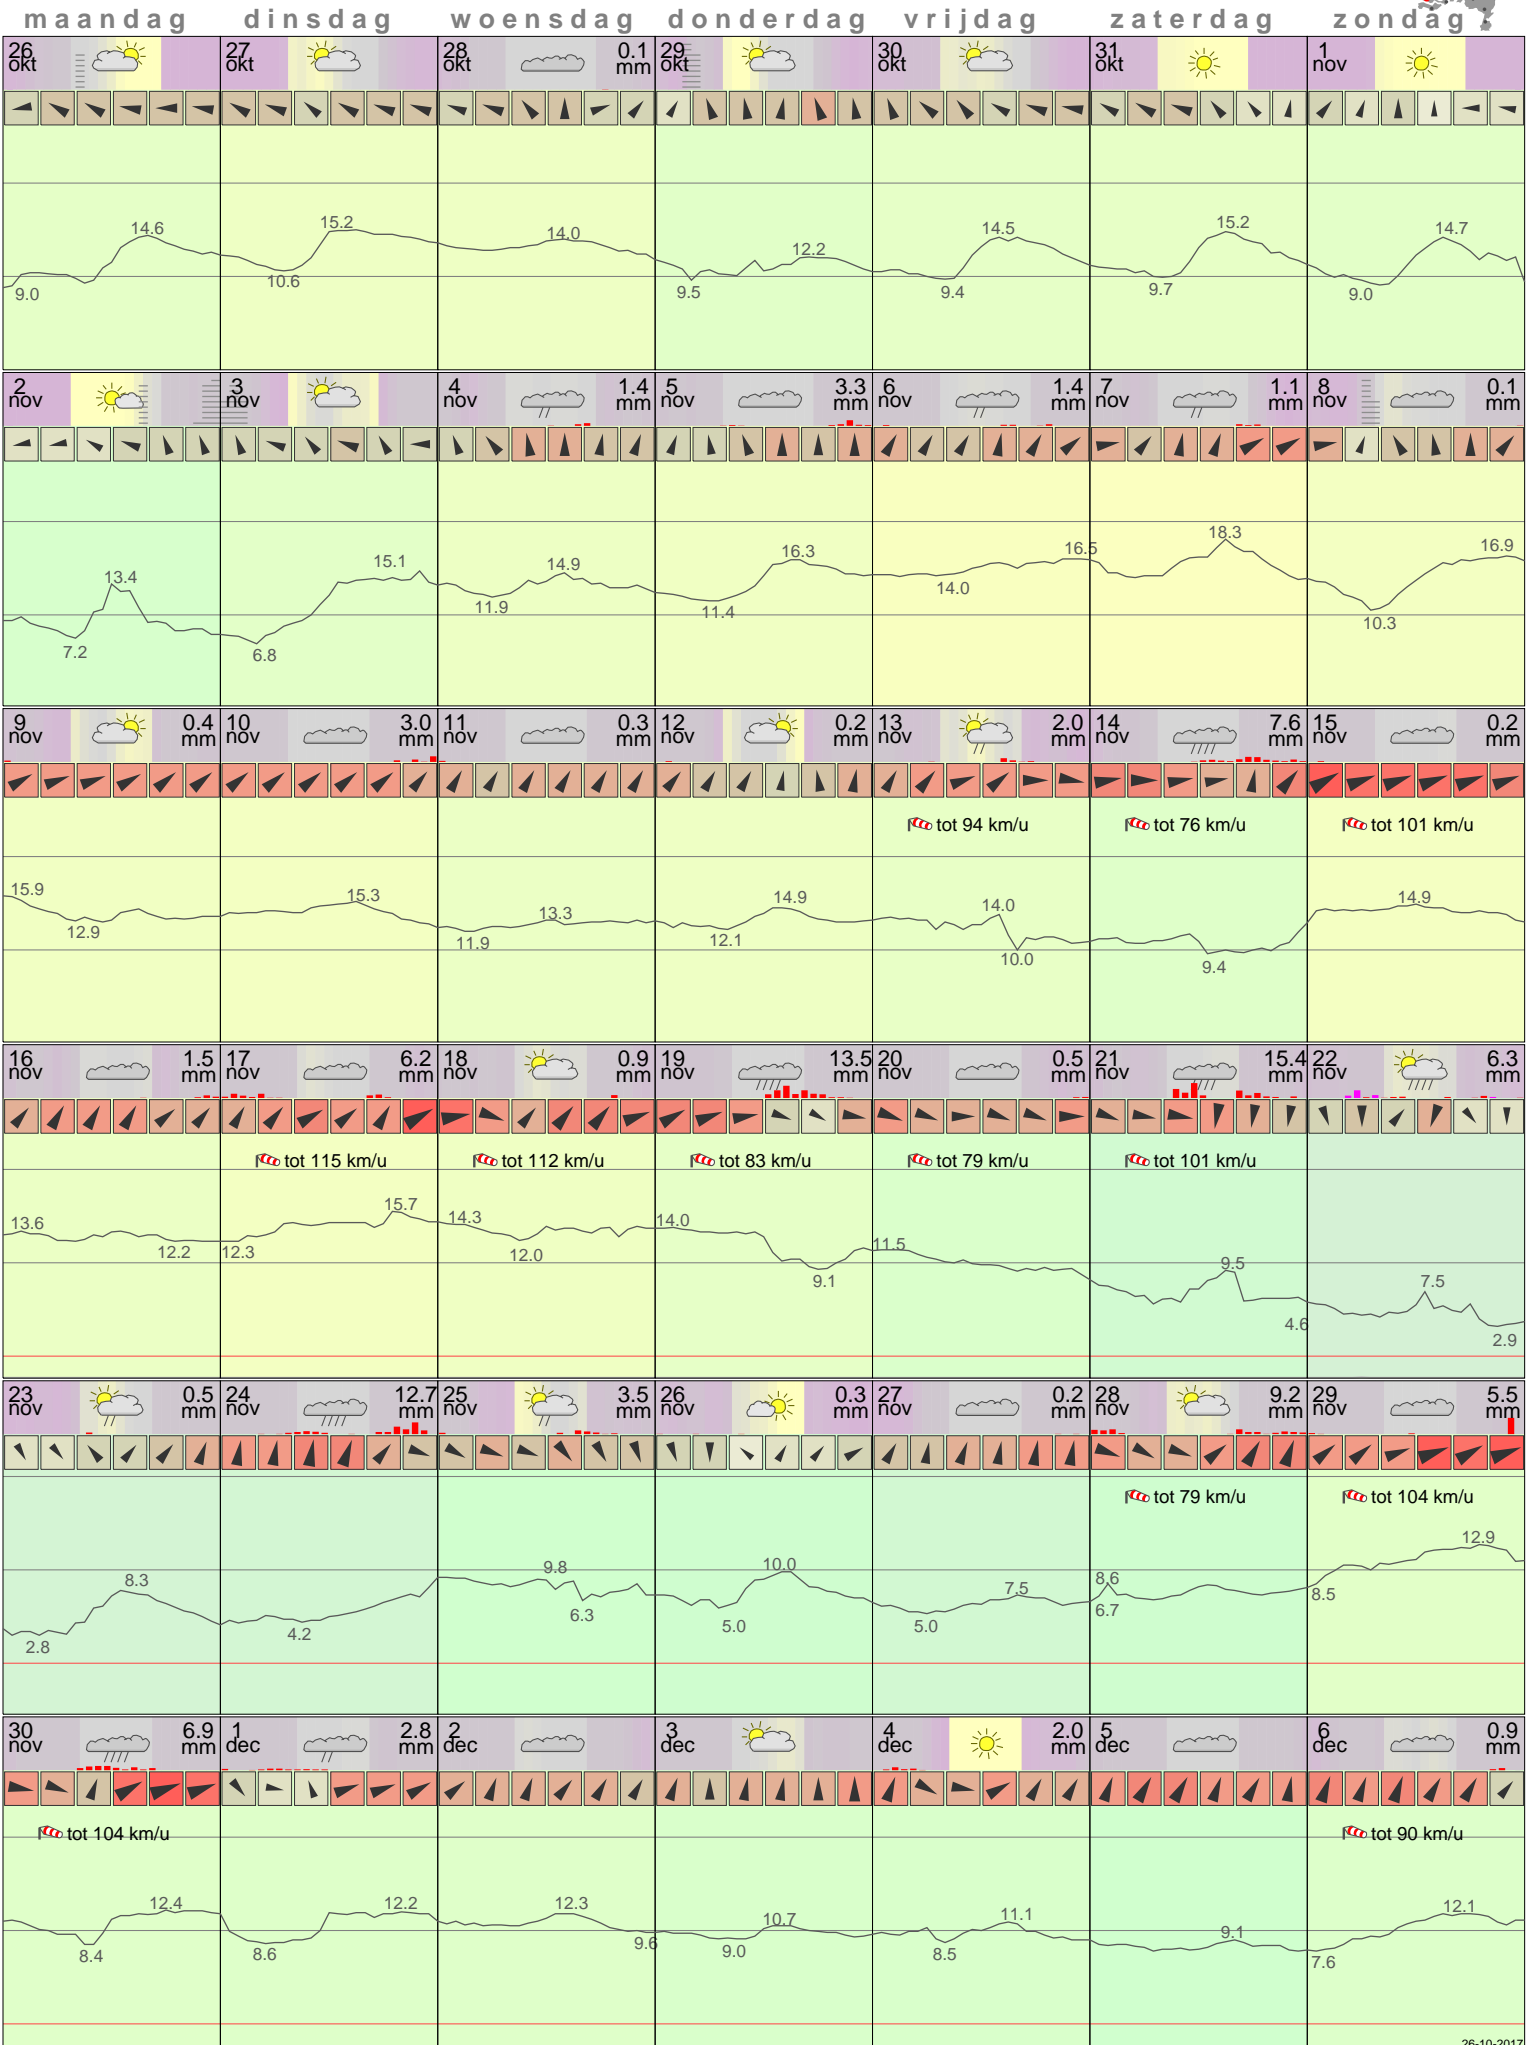

Het weer in Vlissingen November 2015

- < maand > + - < jaar > +
 klik voor langjarig
**temperatuur-
 of neerslag-
 overzicht**
 > klik voor <
 maandoverzicht
KNMI

sneeuwdikte van
 neerslagstation
 Ritthem