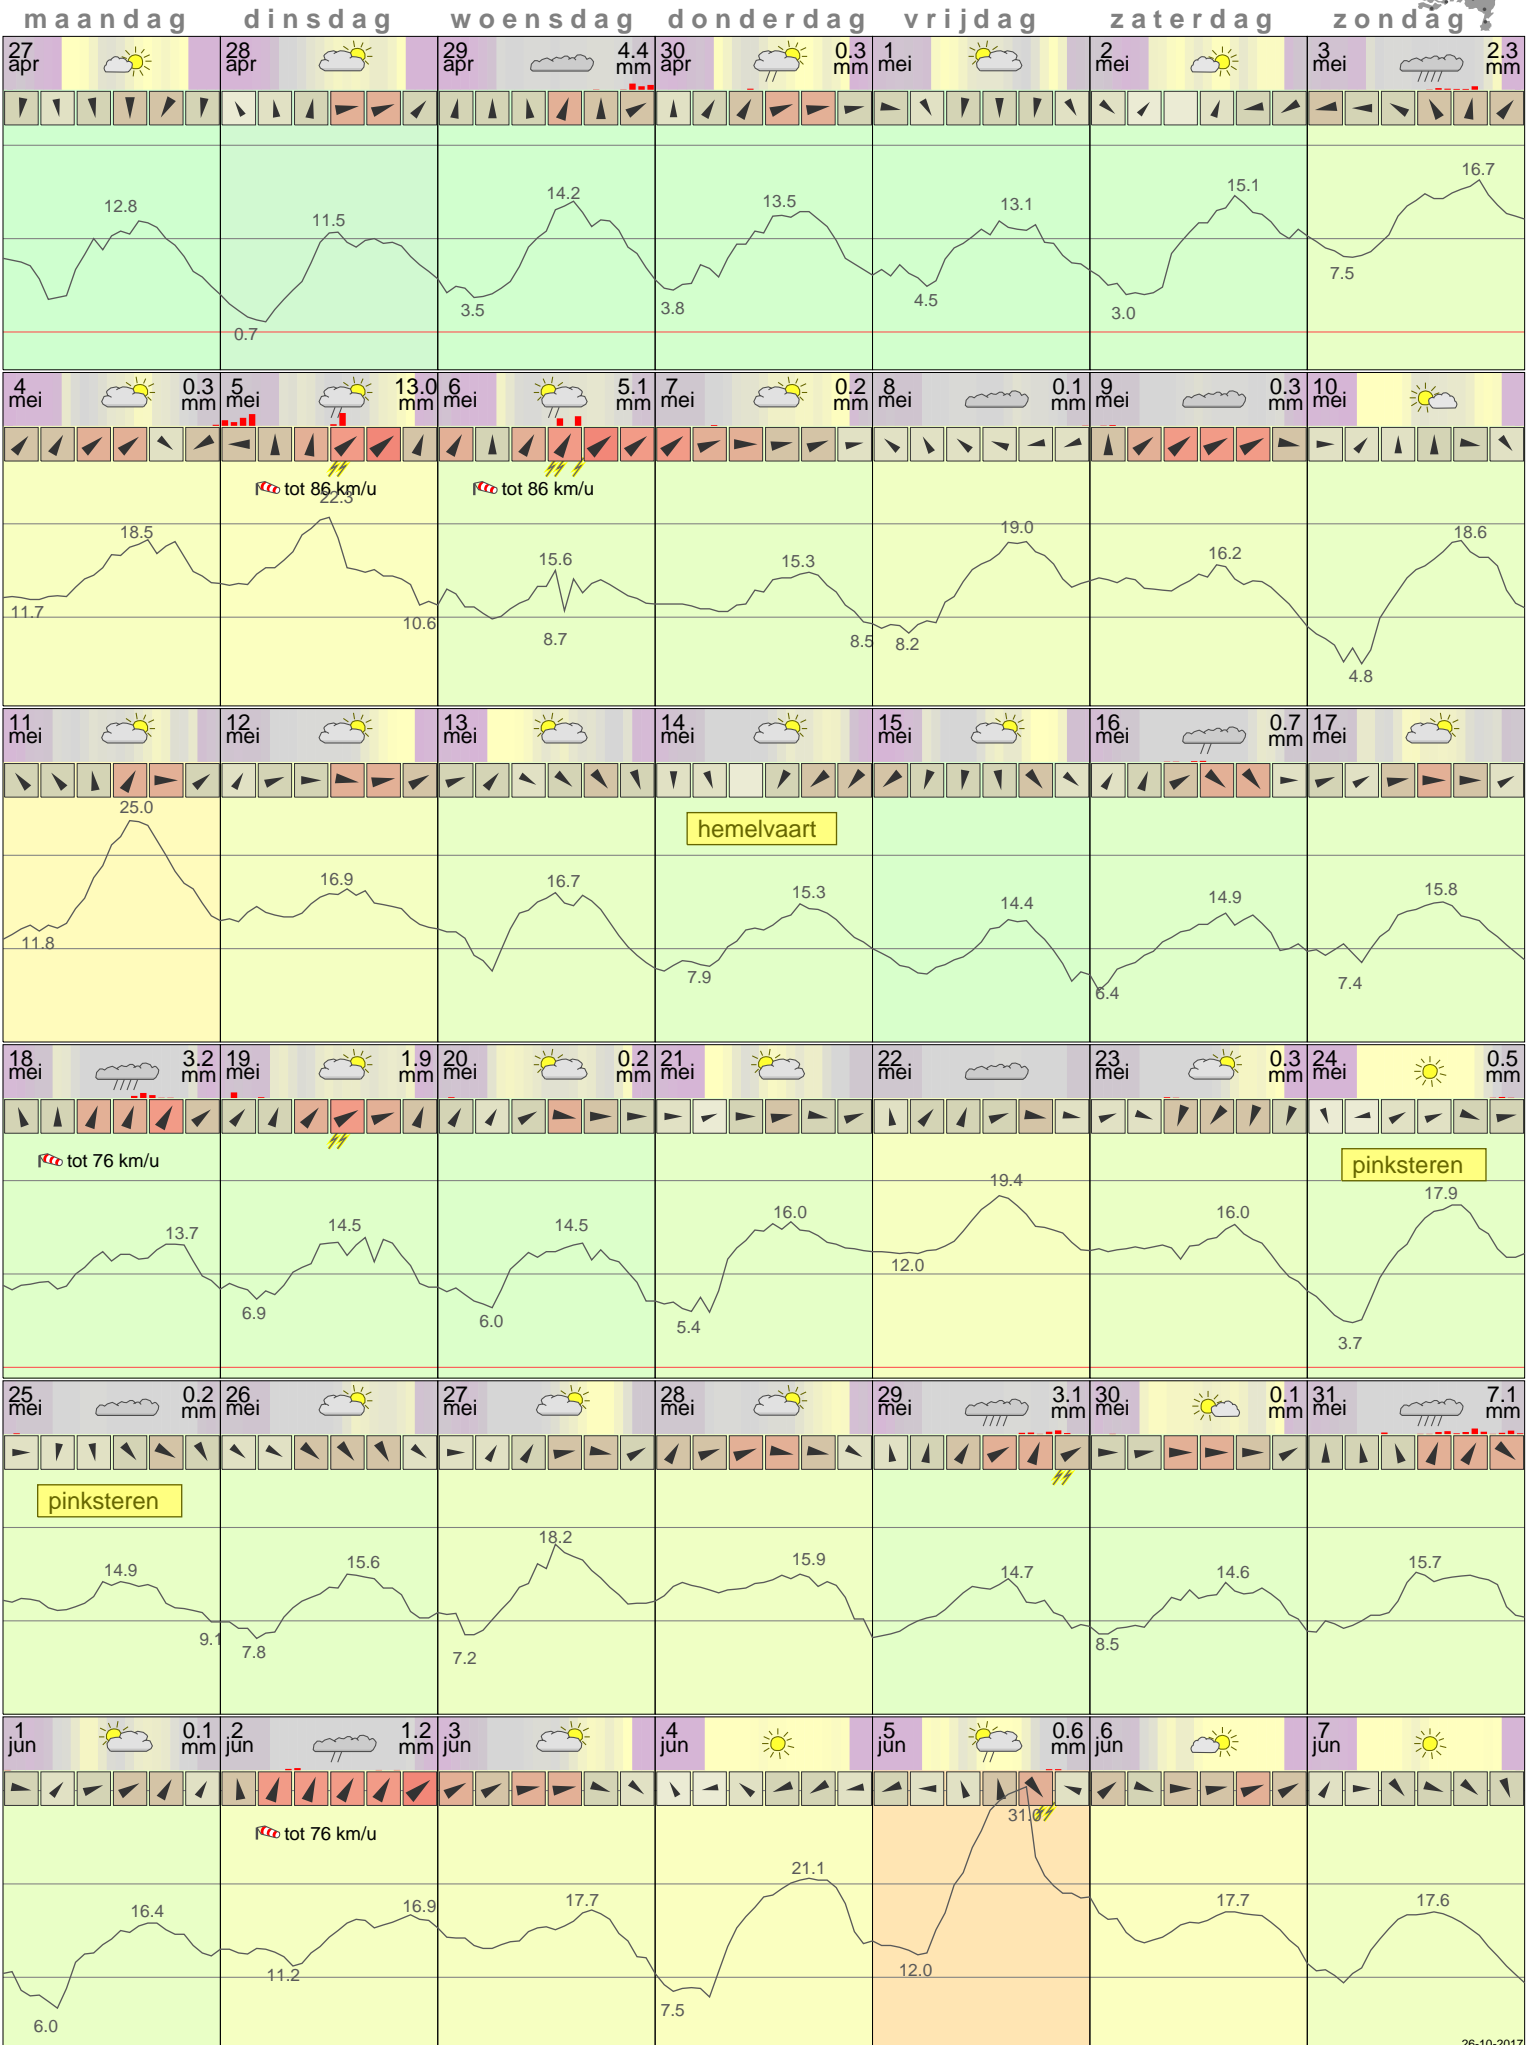

# Het weer op Schiphol Mei 2015

- < maand > +      - < jaar > +  
 klik voor langjarig  
**temperatuur-  
 of neerslag-  
 overzicht**      > klik voor <  
 maandoverzicht  
**KNMI**

klik op de kaart  
 voor andere  
 weerstations