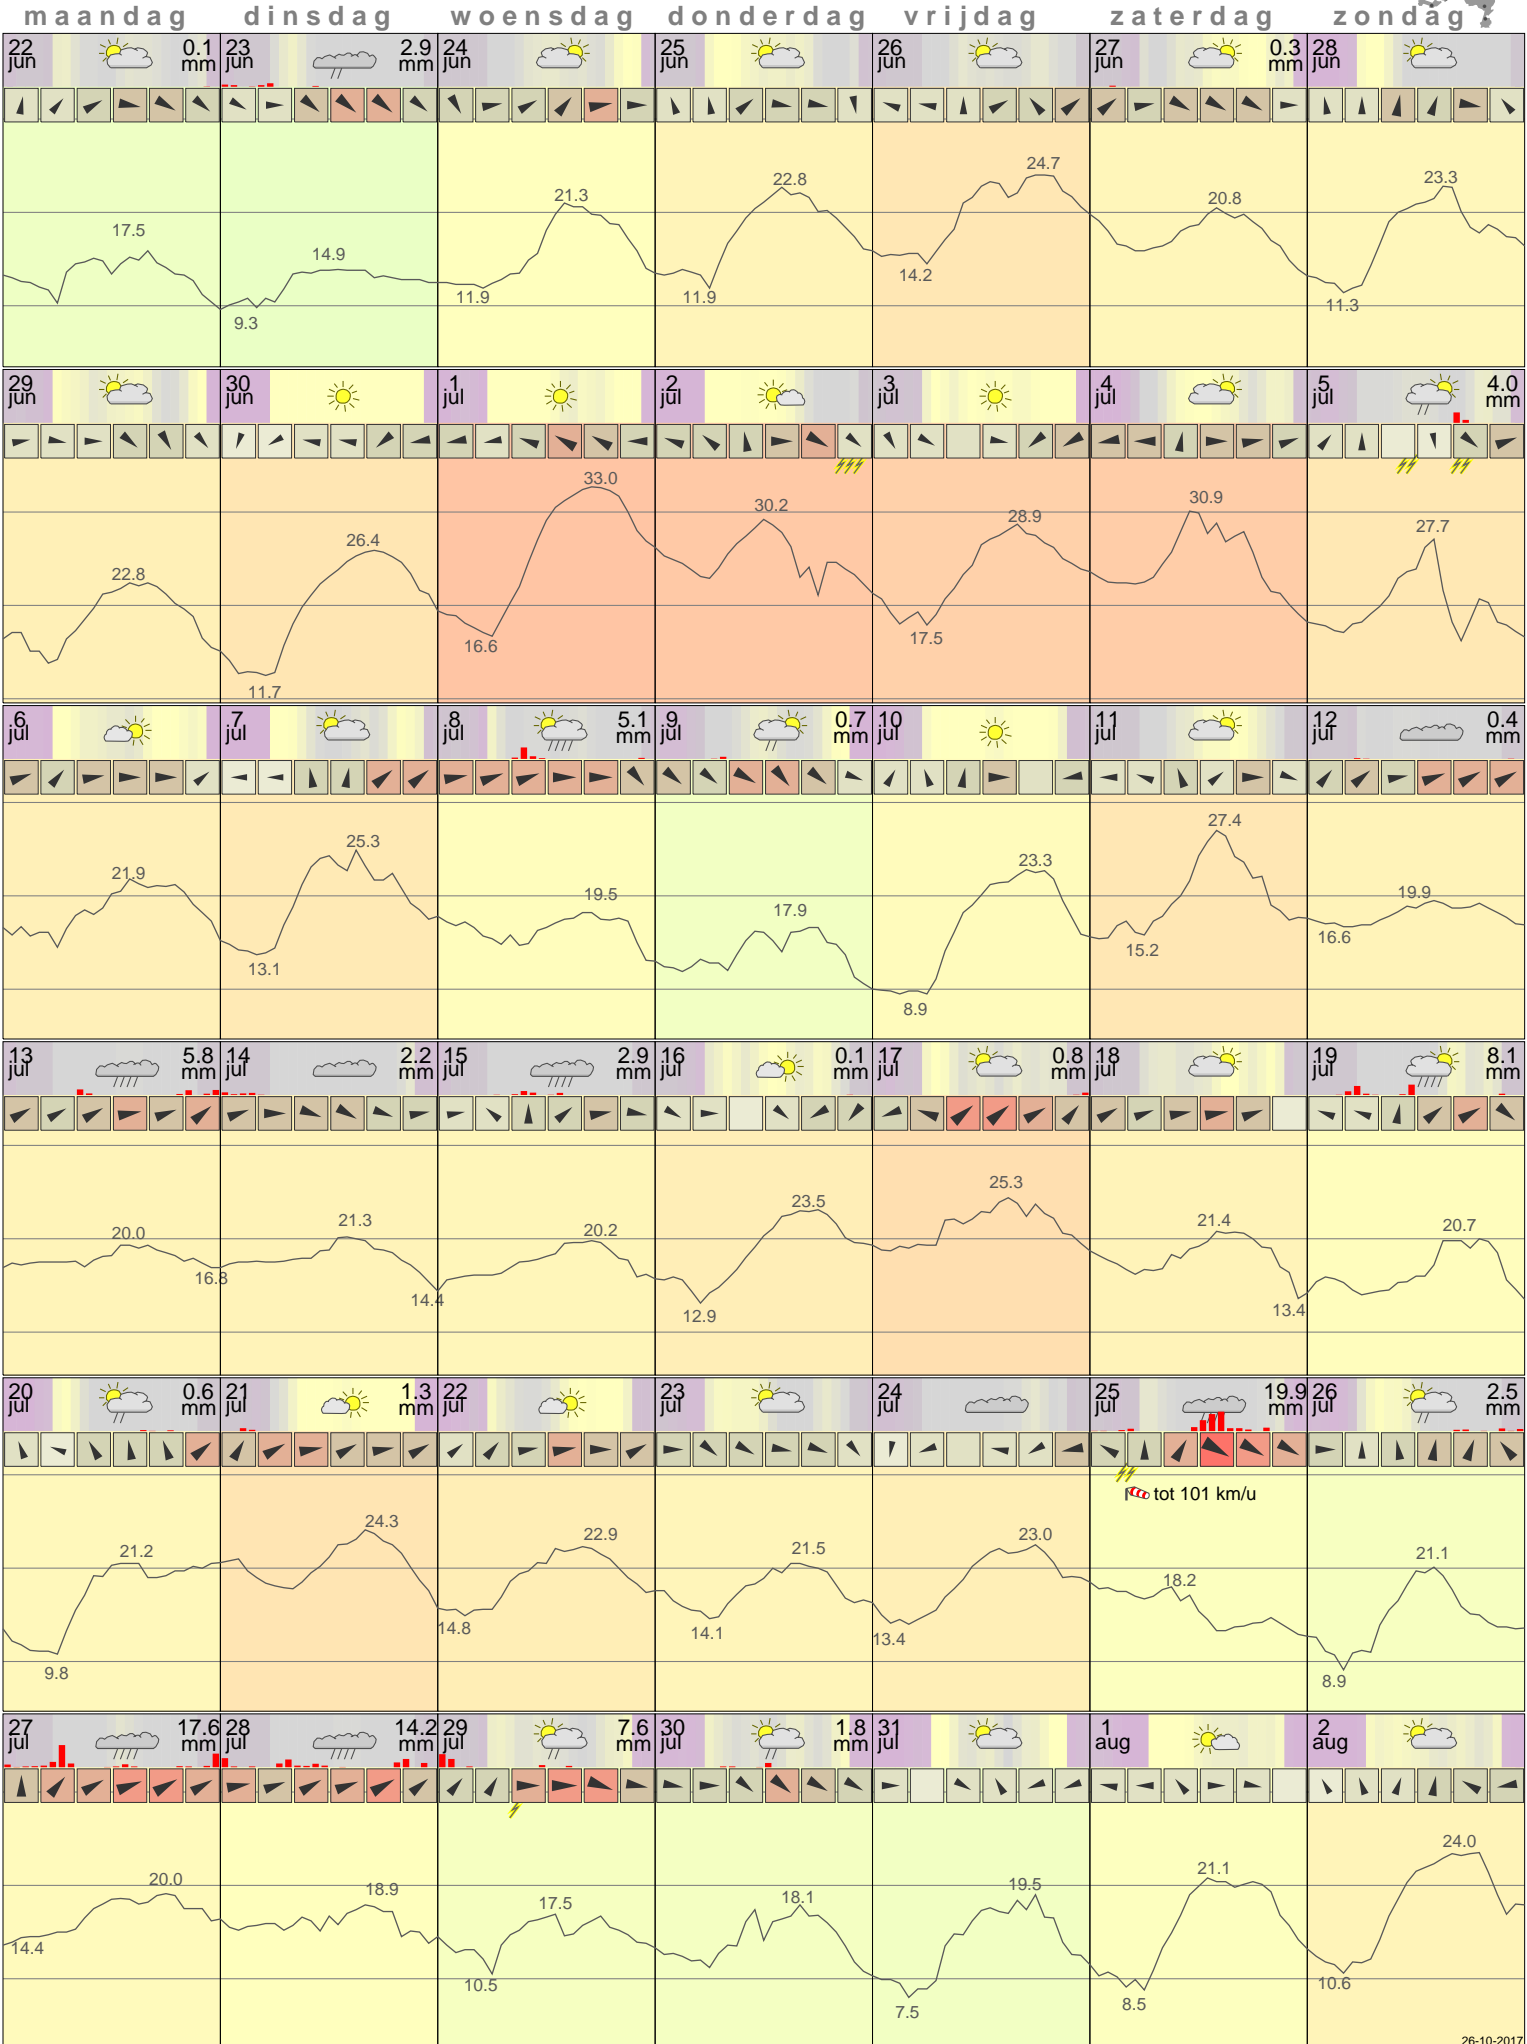

# Het weer op Schiphol Juli 2015

- < maand > +      - < jaar > +  
 klik voor langjarig  
**temperatuur-  
 of neerslag-  
 overzicht**      > klik voor <  
 maandoverzicht  
**KNMI**

klik op de kaart  
 voor andere  
 weerstations