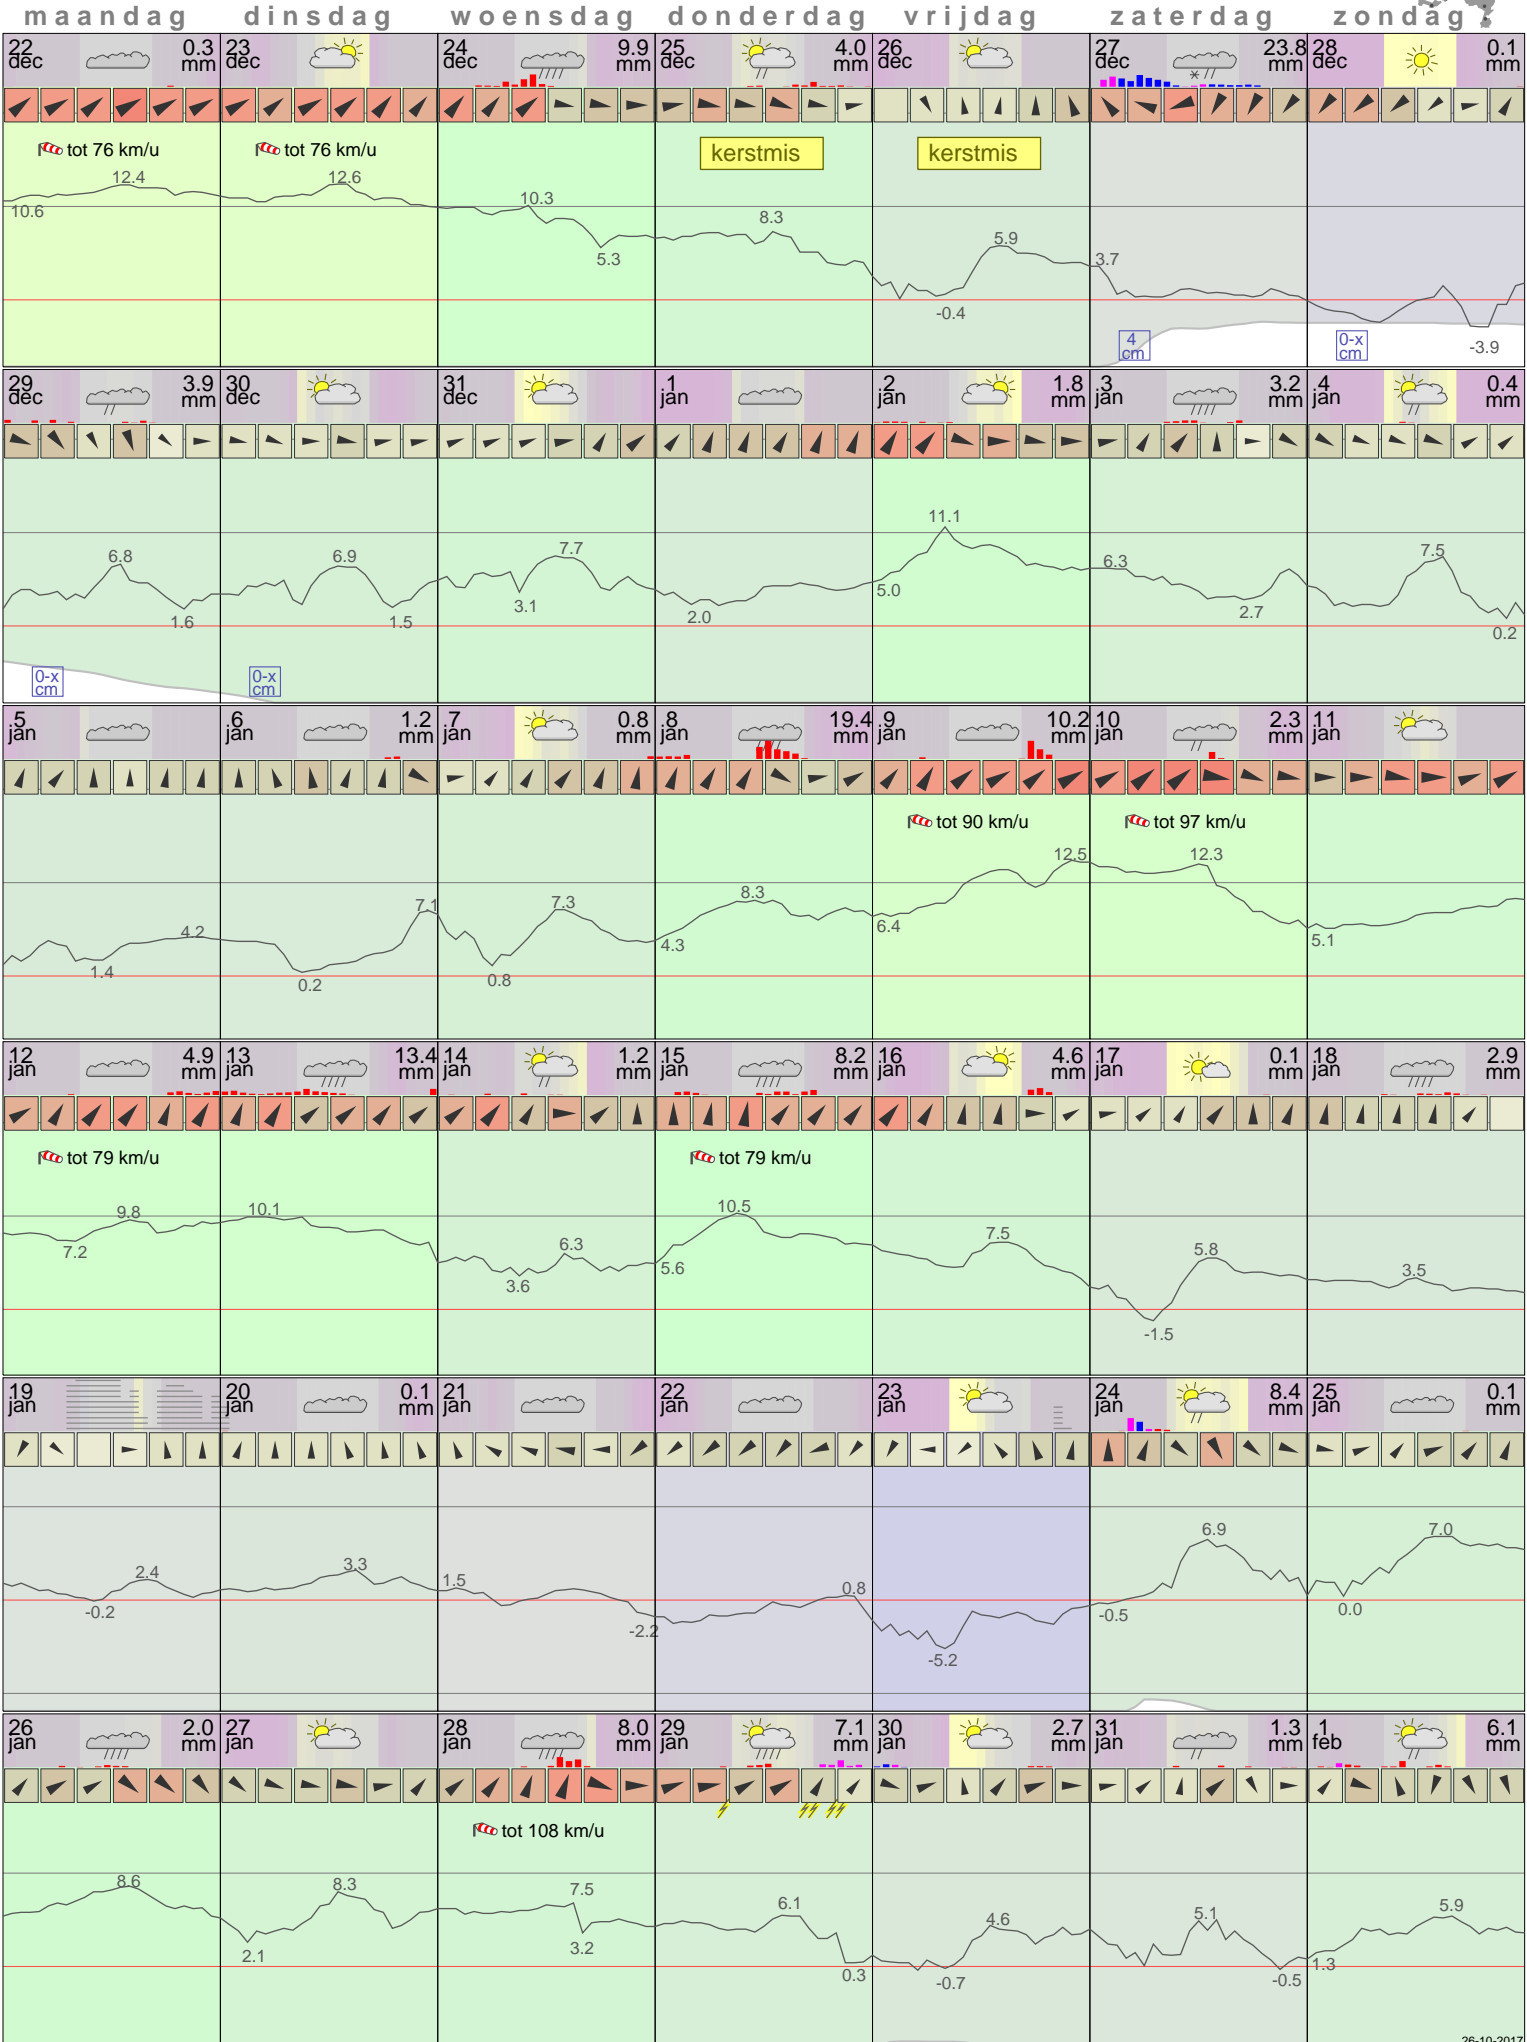

Het weer in Rotterdam Januari 2015

- < maand > + - < jaar > +
 klik voor langjarig
**temperatuur-
 of neerslag-
 overzicht** > klik voor <
 maandoverzicht
KNMI

sneeuwdikte van
 neerslagstation
 Delft

26-10-2017