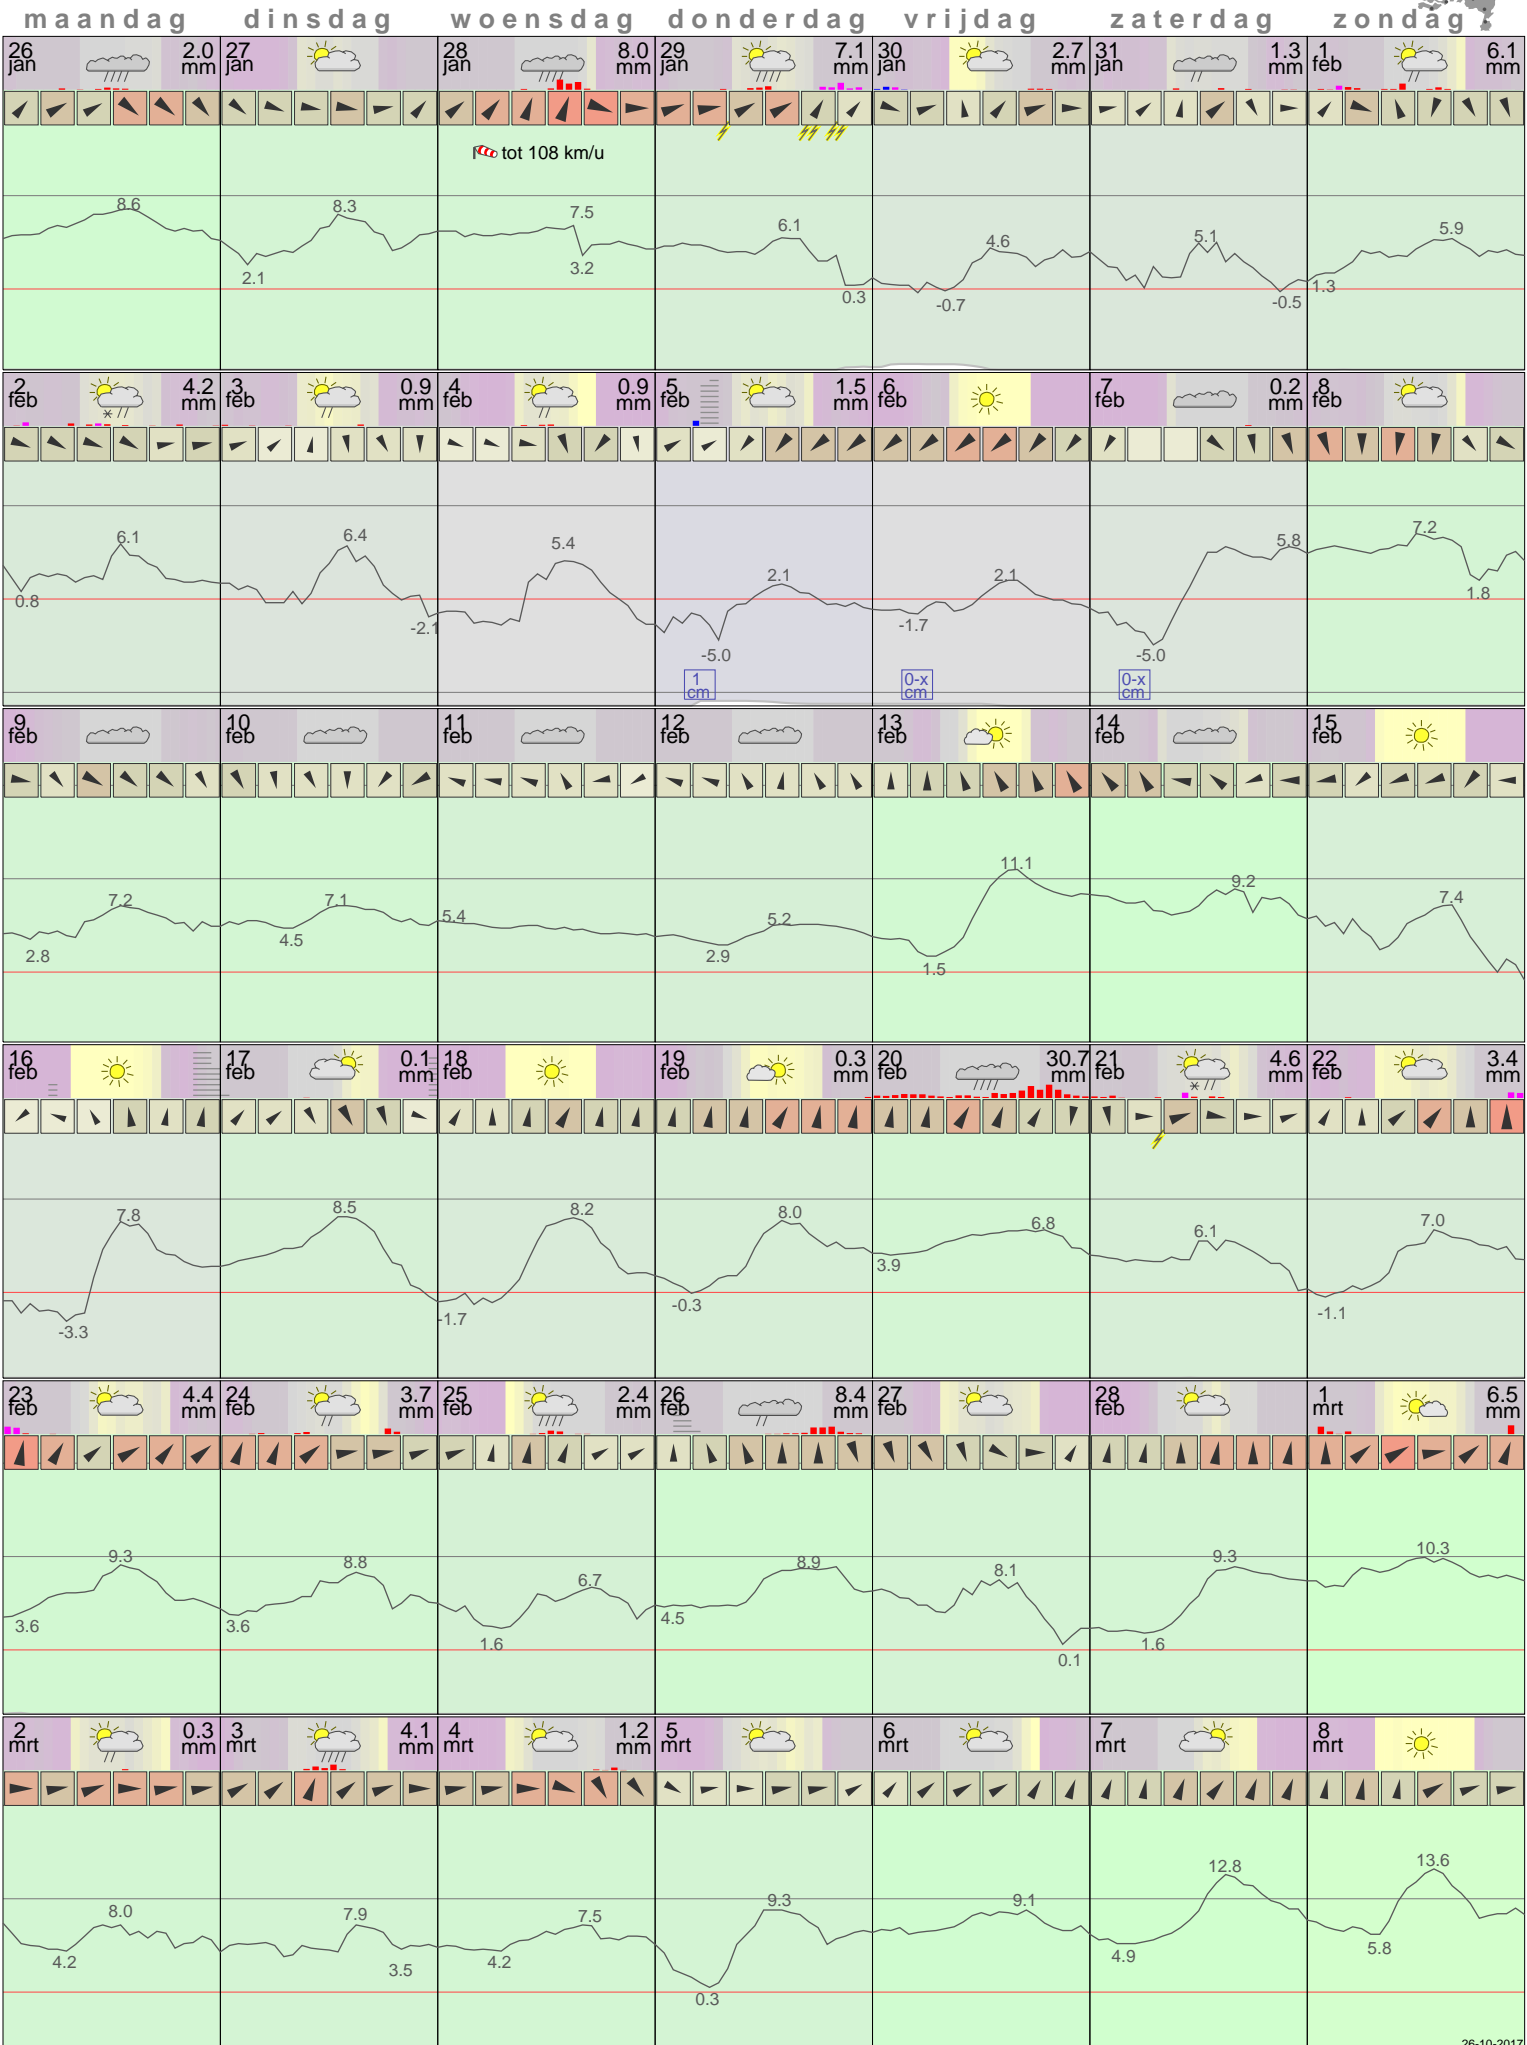

# Het weer in Rotterdam Februari 2015

- < maand > +      - < jaar > +  
 klik voor langjarig  
 temperatuur-  
 of neerslag-  
 overzicht **KNMI**  
 > klik voor <  
 maandoverzicht

sneeuwdikte van  
neerslagstation  
Delft