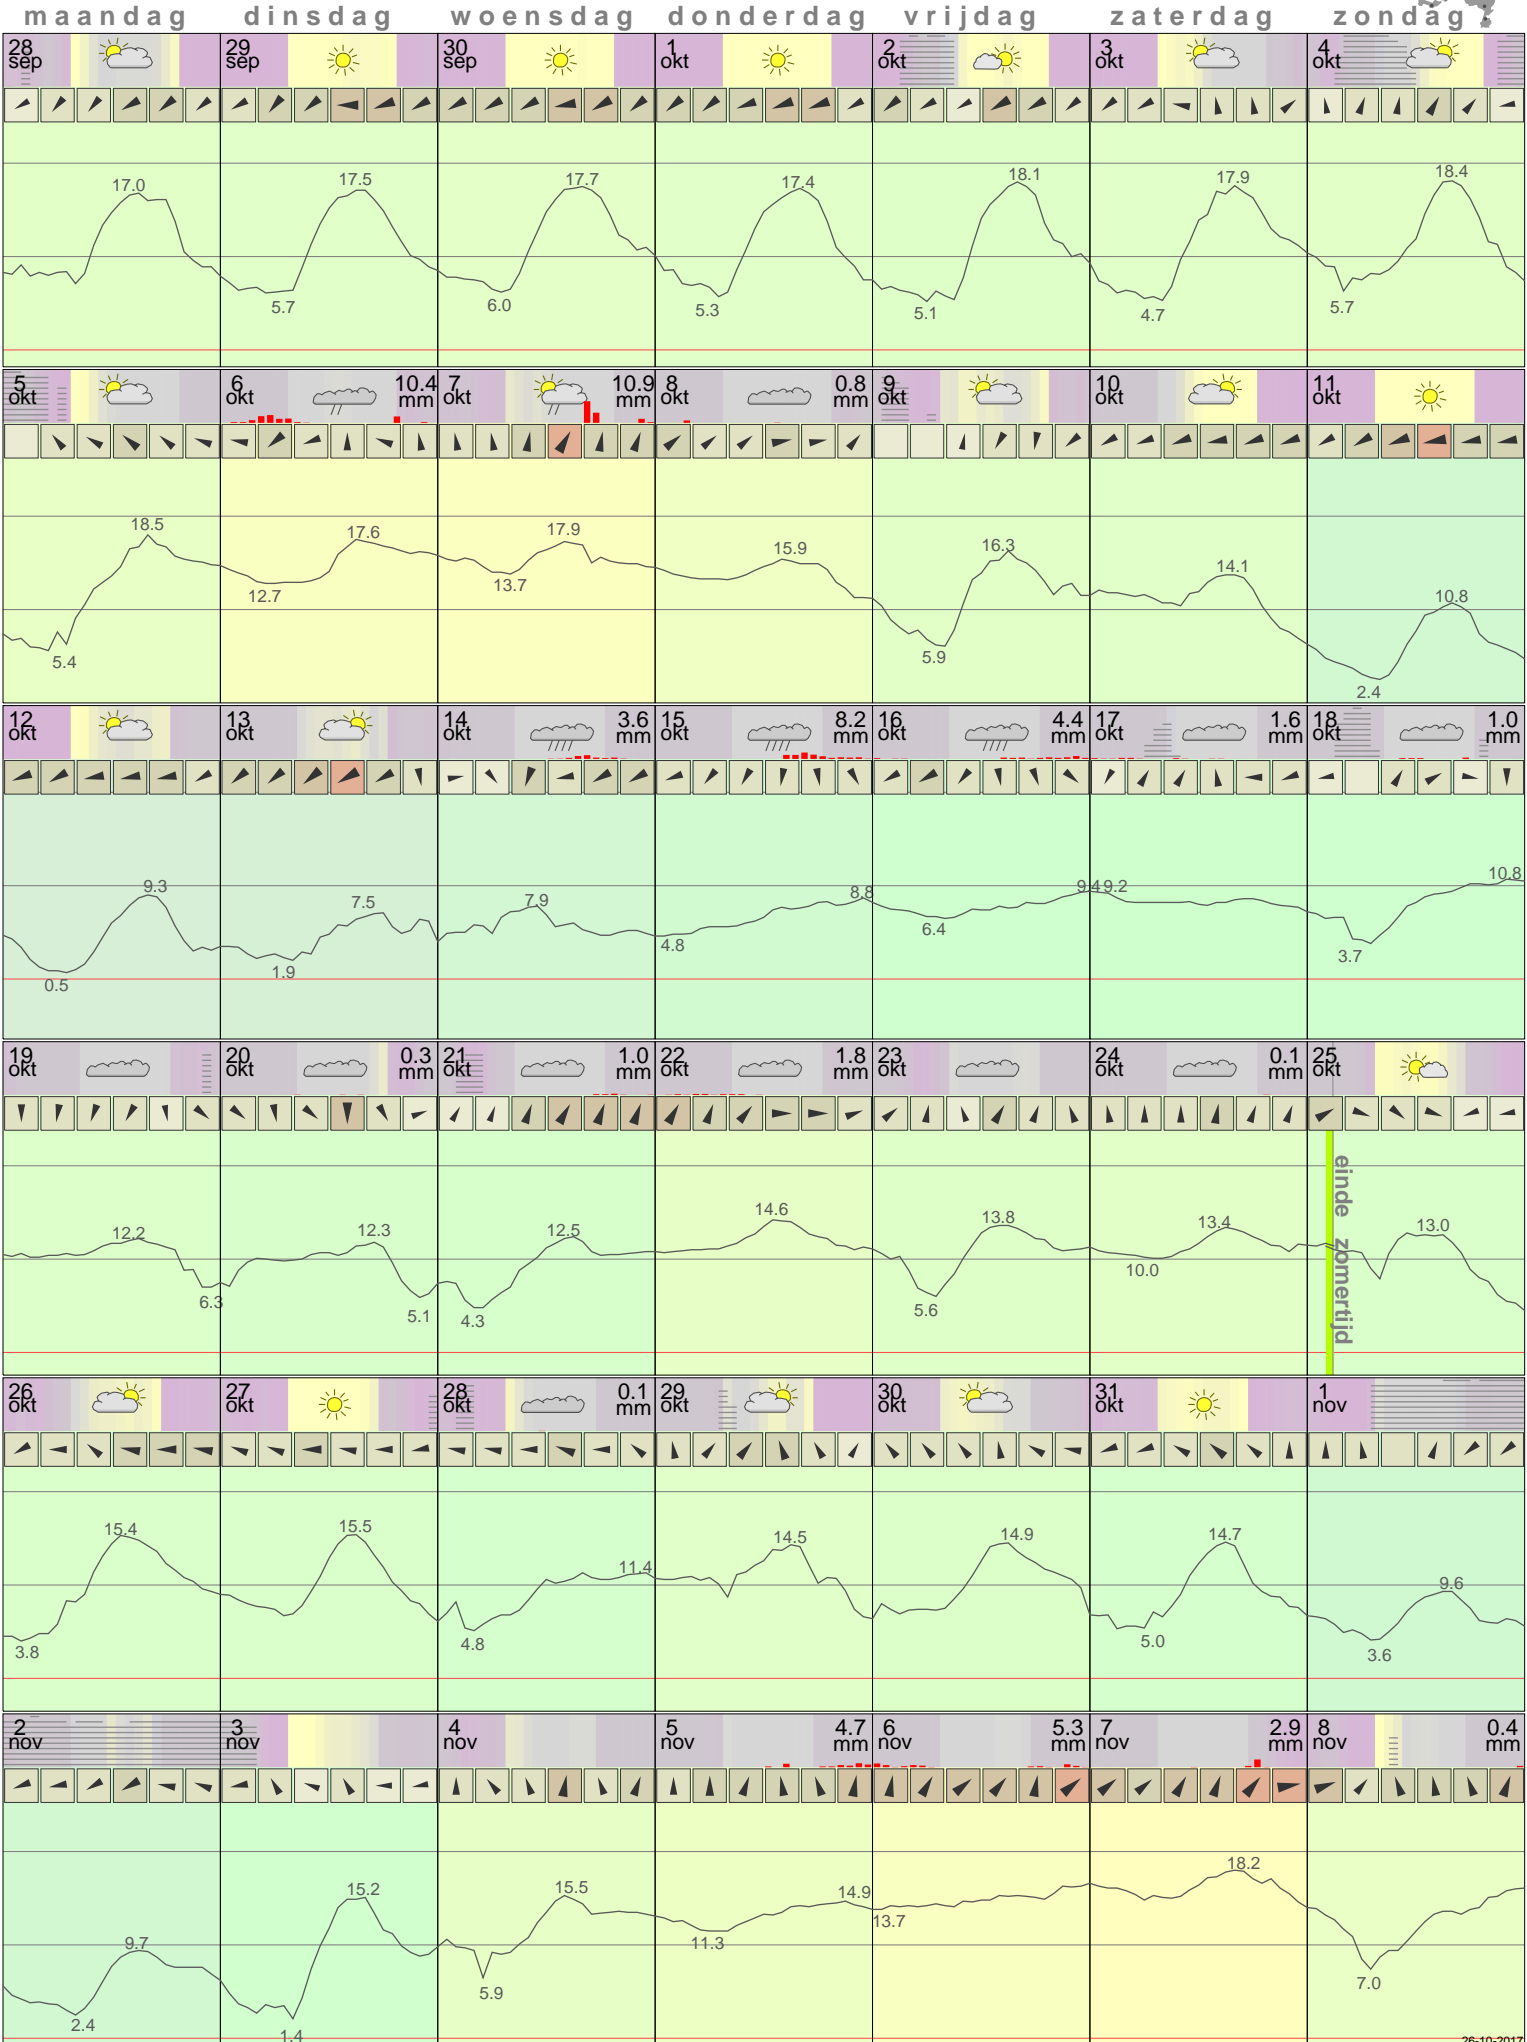

Het weer in Lelystad Oktober 2015

- < maand > + - < jaar > +
 klik voor langjarig
**temperatuur-
 of neerslag-
 overzicht** > klik voor <
 maandoverzicht
KNMI

sneeuwdikte van
 neerslagstation
 Eendenweg

einde zomertijd

26-10-2017