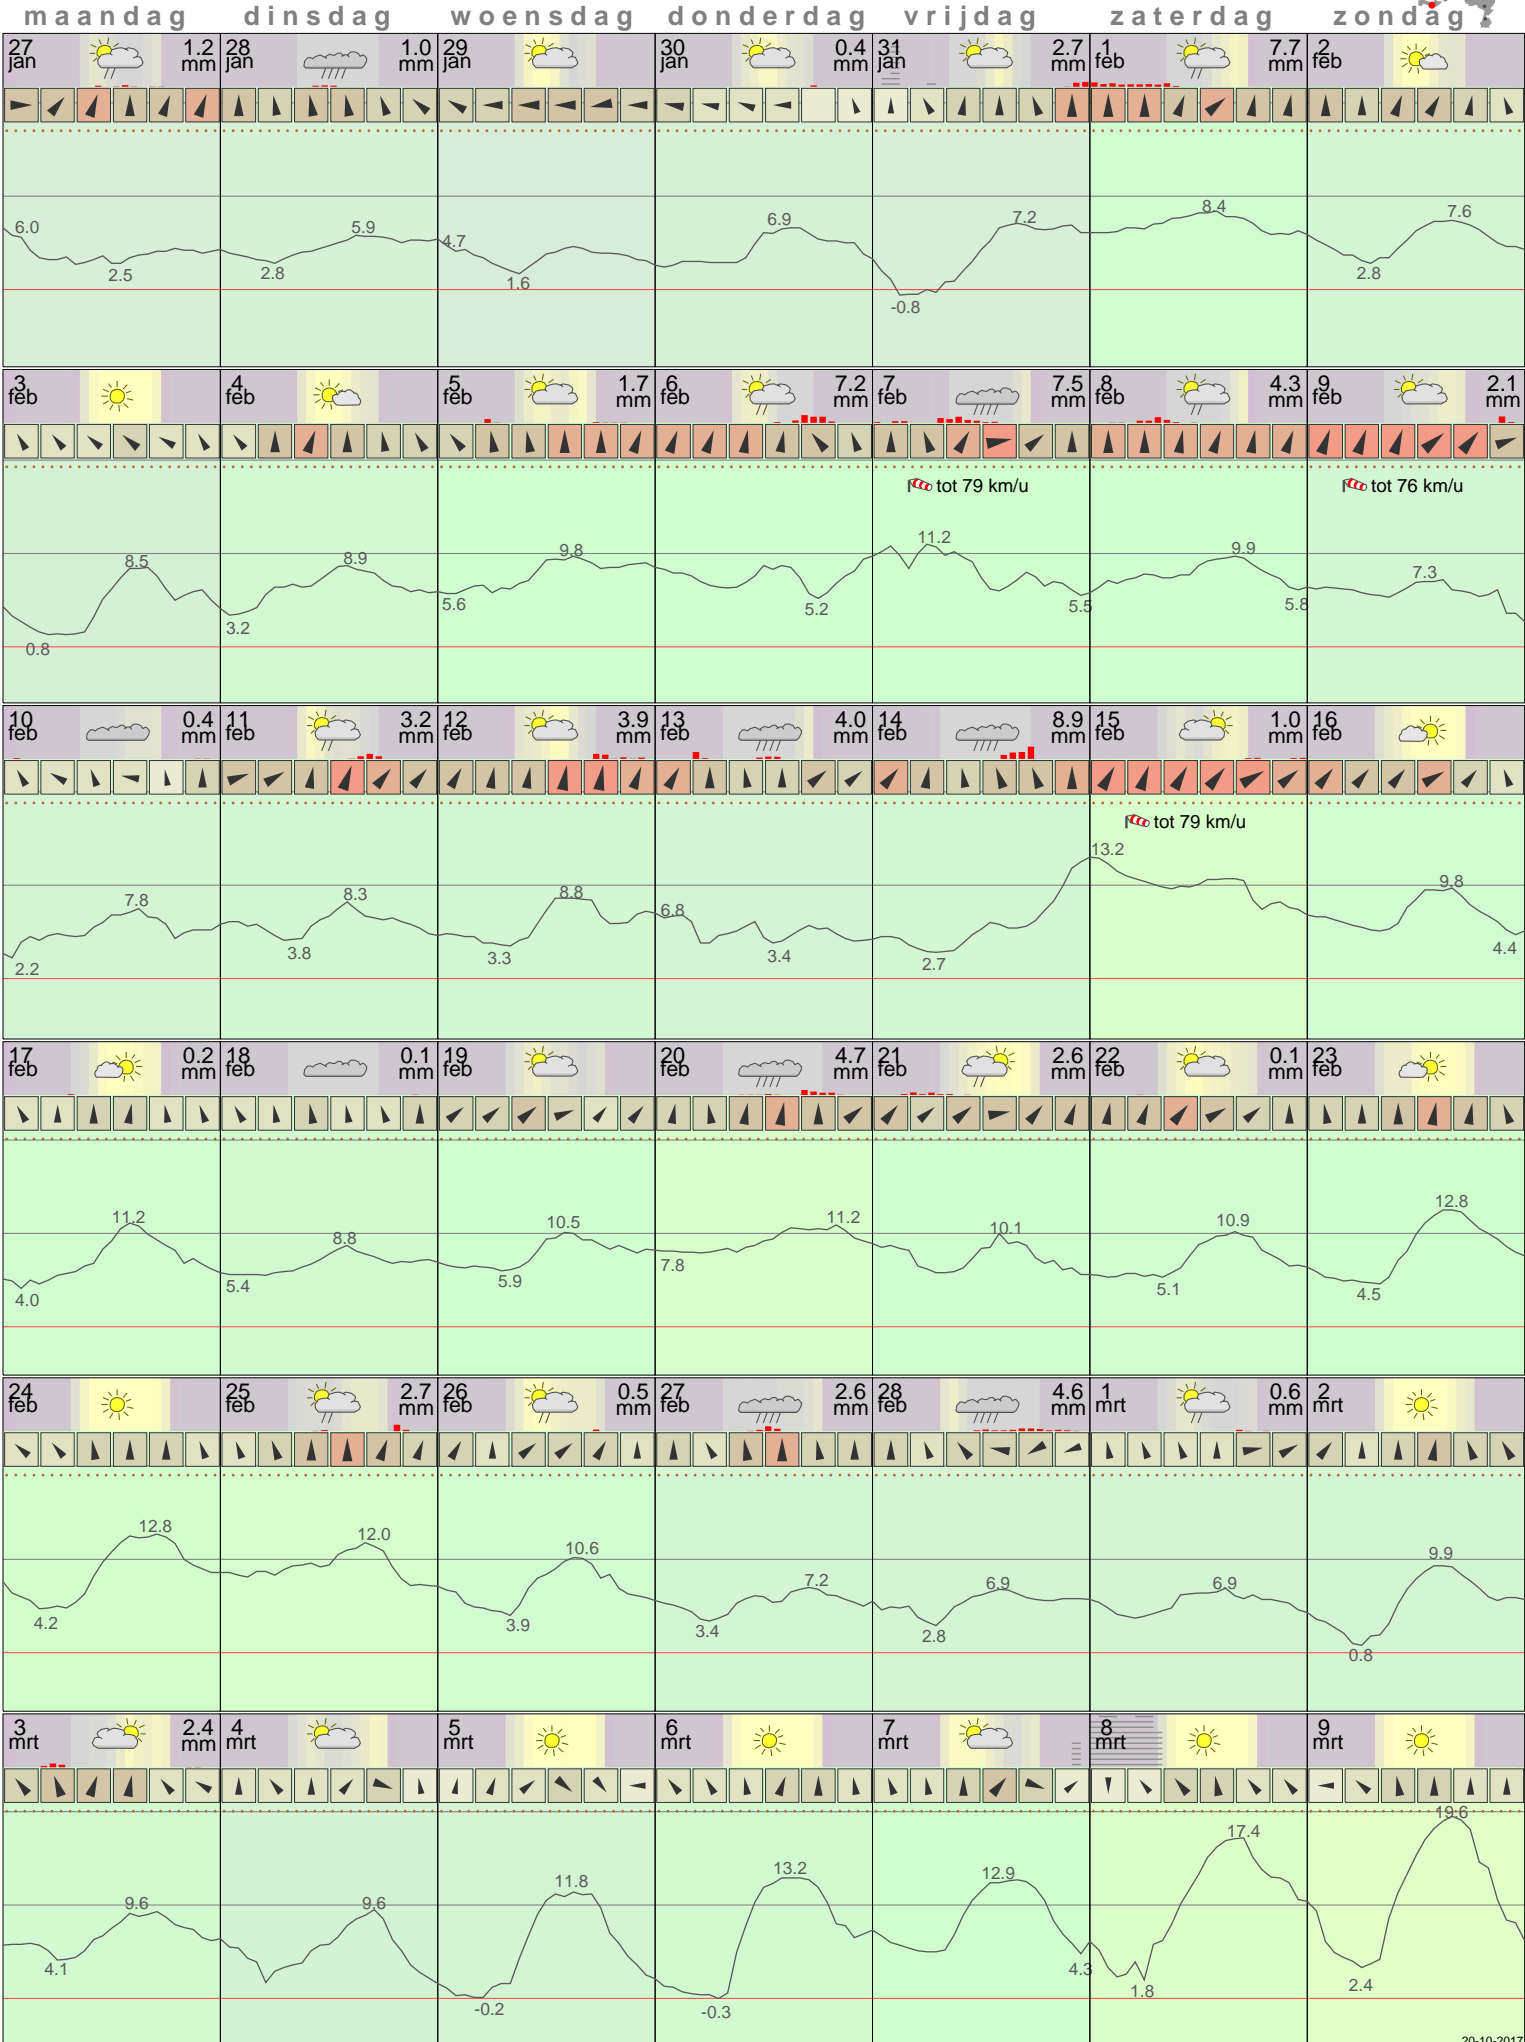

Het weer in Westdorpe Februari 2014

- < maand > +

- < jaar > +

klik voor langjarig
temperatuur-
of neerslag-
overzicht

> klik voor <
maandoverzicht
KNMI

Deze gegevens zijn deels onvolledig:
bewolking
.....

klik op de kaart
voor andere
weerstations

20-10-2017