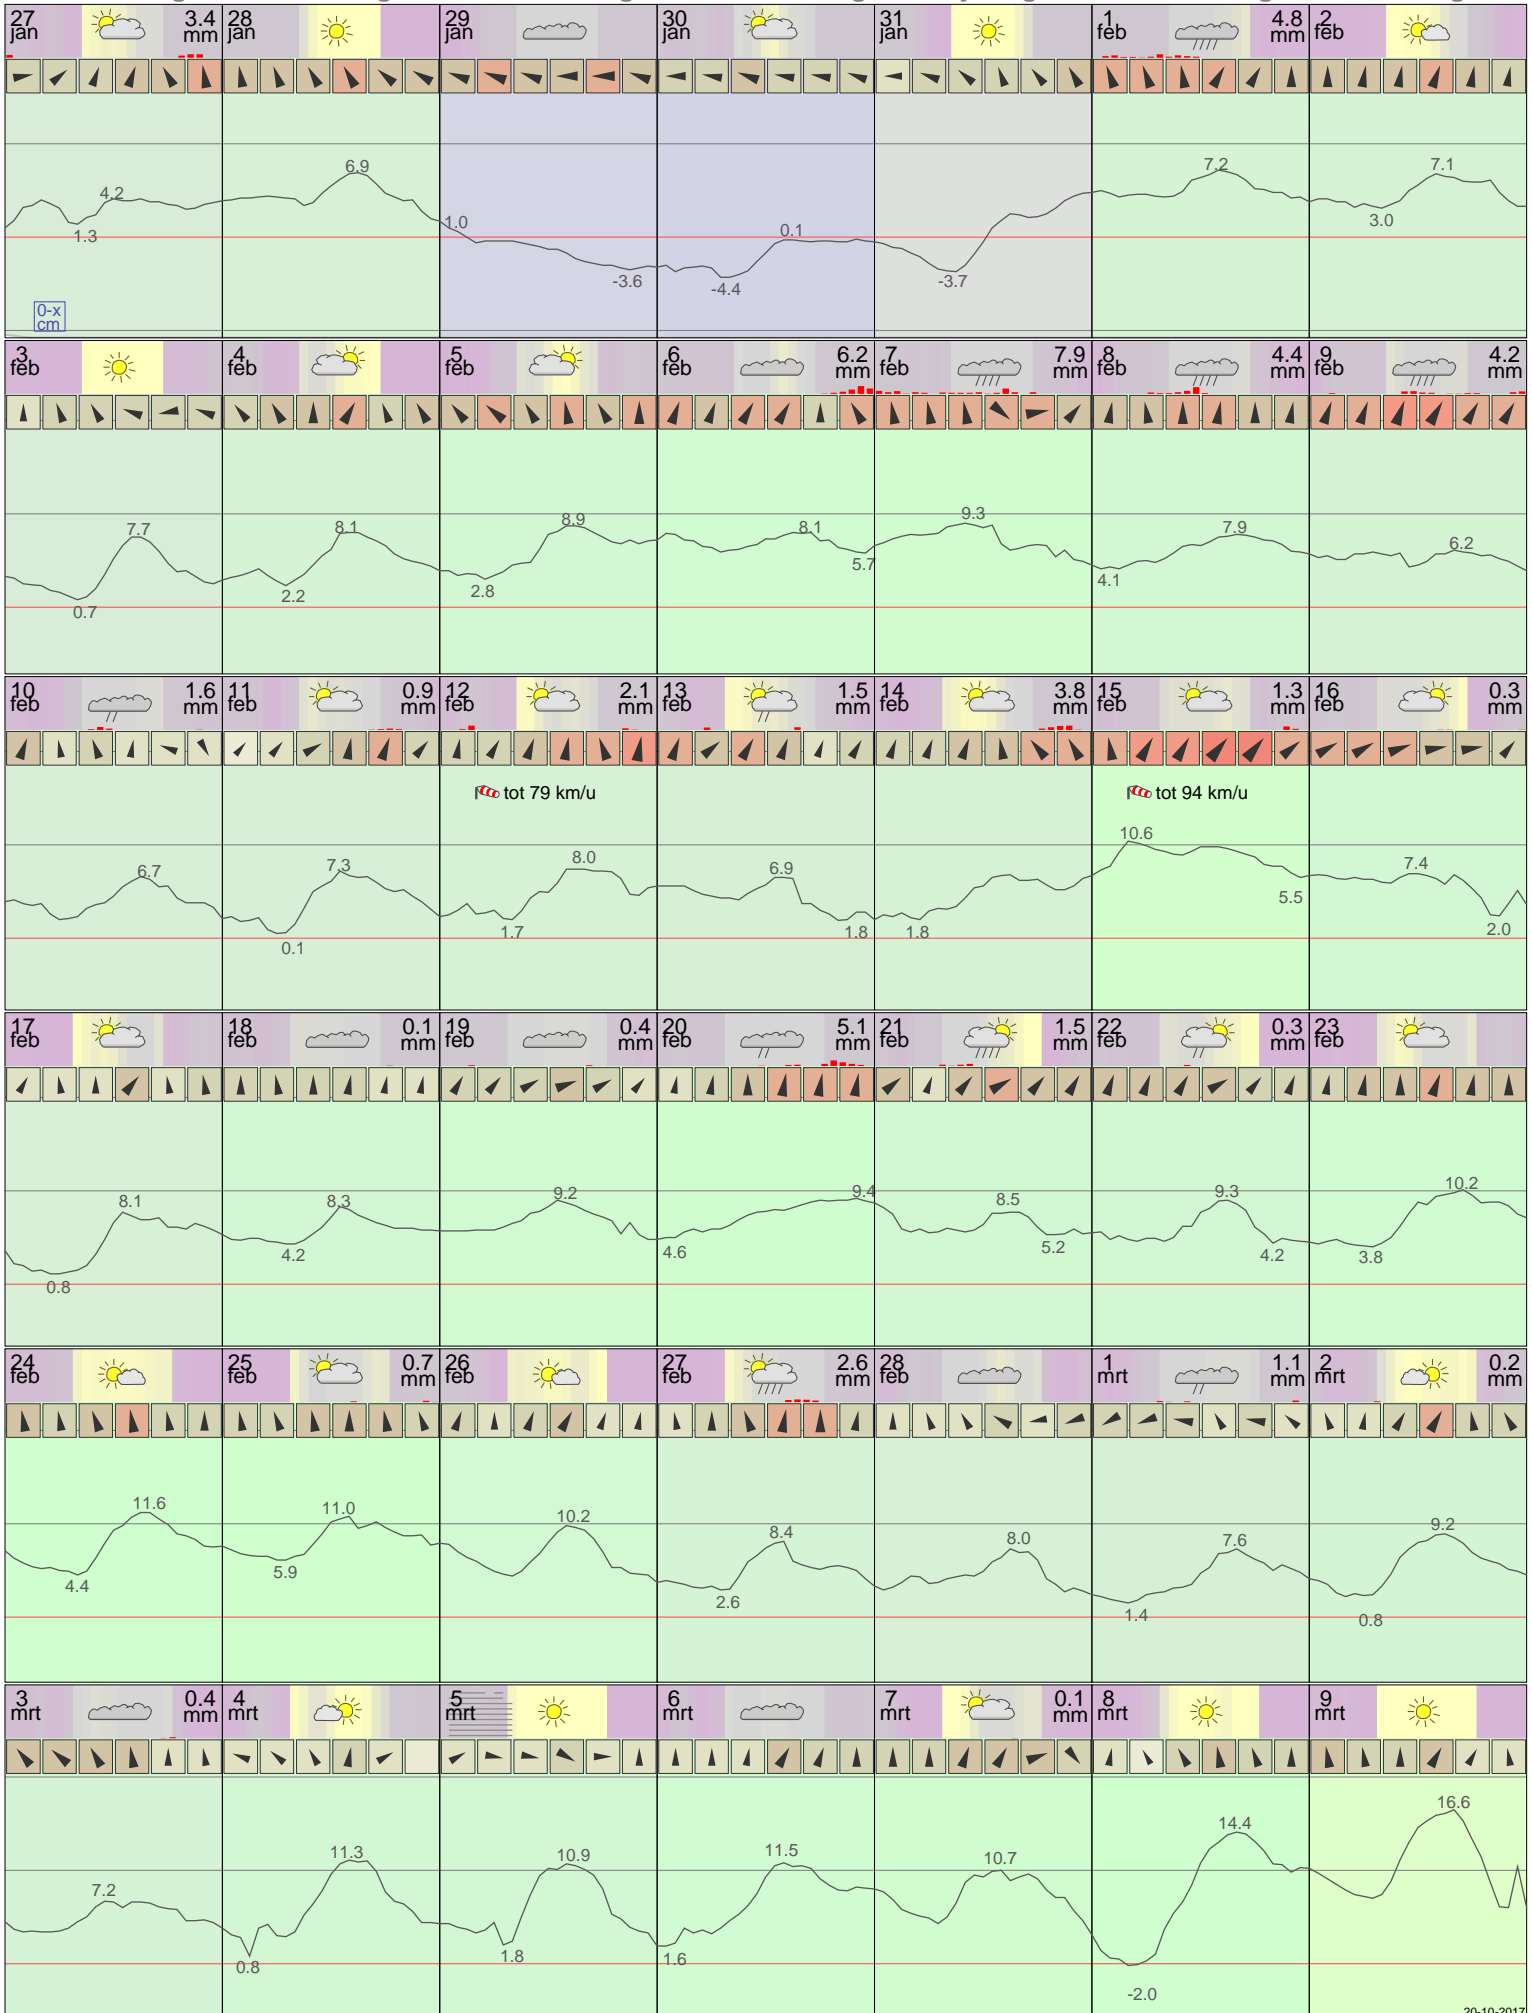

# Het weer in Leeuwarden Februari 2014

klik voor langjarig  
temperatuur-  
of neerslag-  
overzicht **KNMI**  
> klik voor <  
maandoverzicht

klik op de kaart  
voor andere  
weerstations

maandag    dinsdag    woensdag    donderdag    vrijdag    zaterdag    zondag