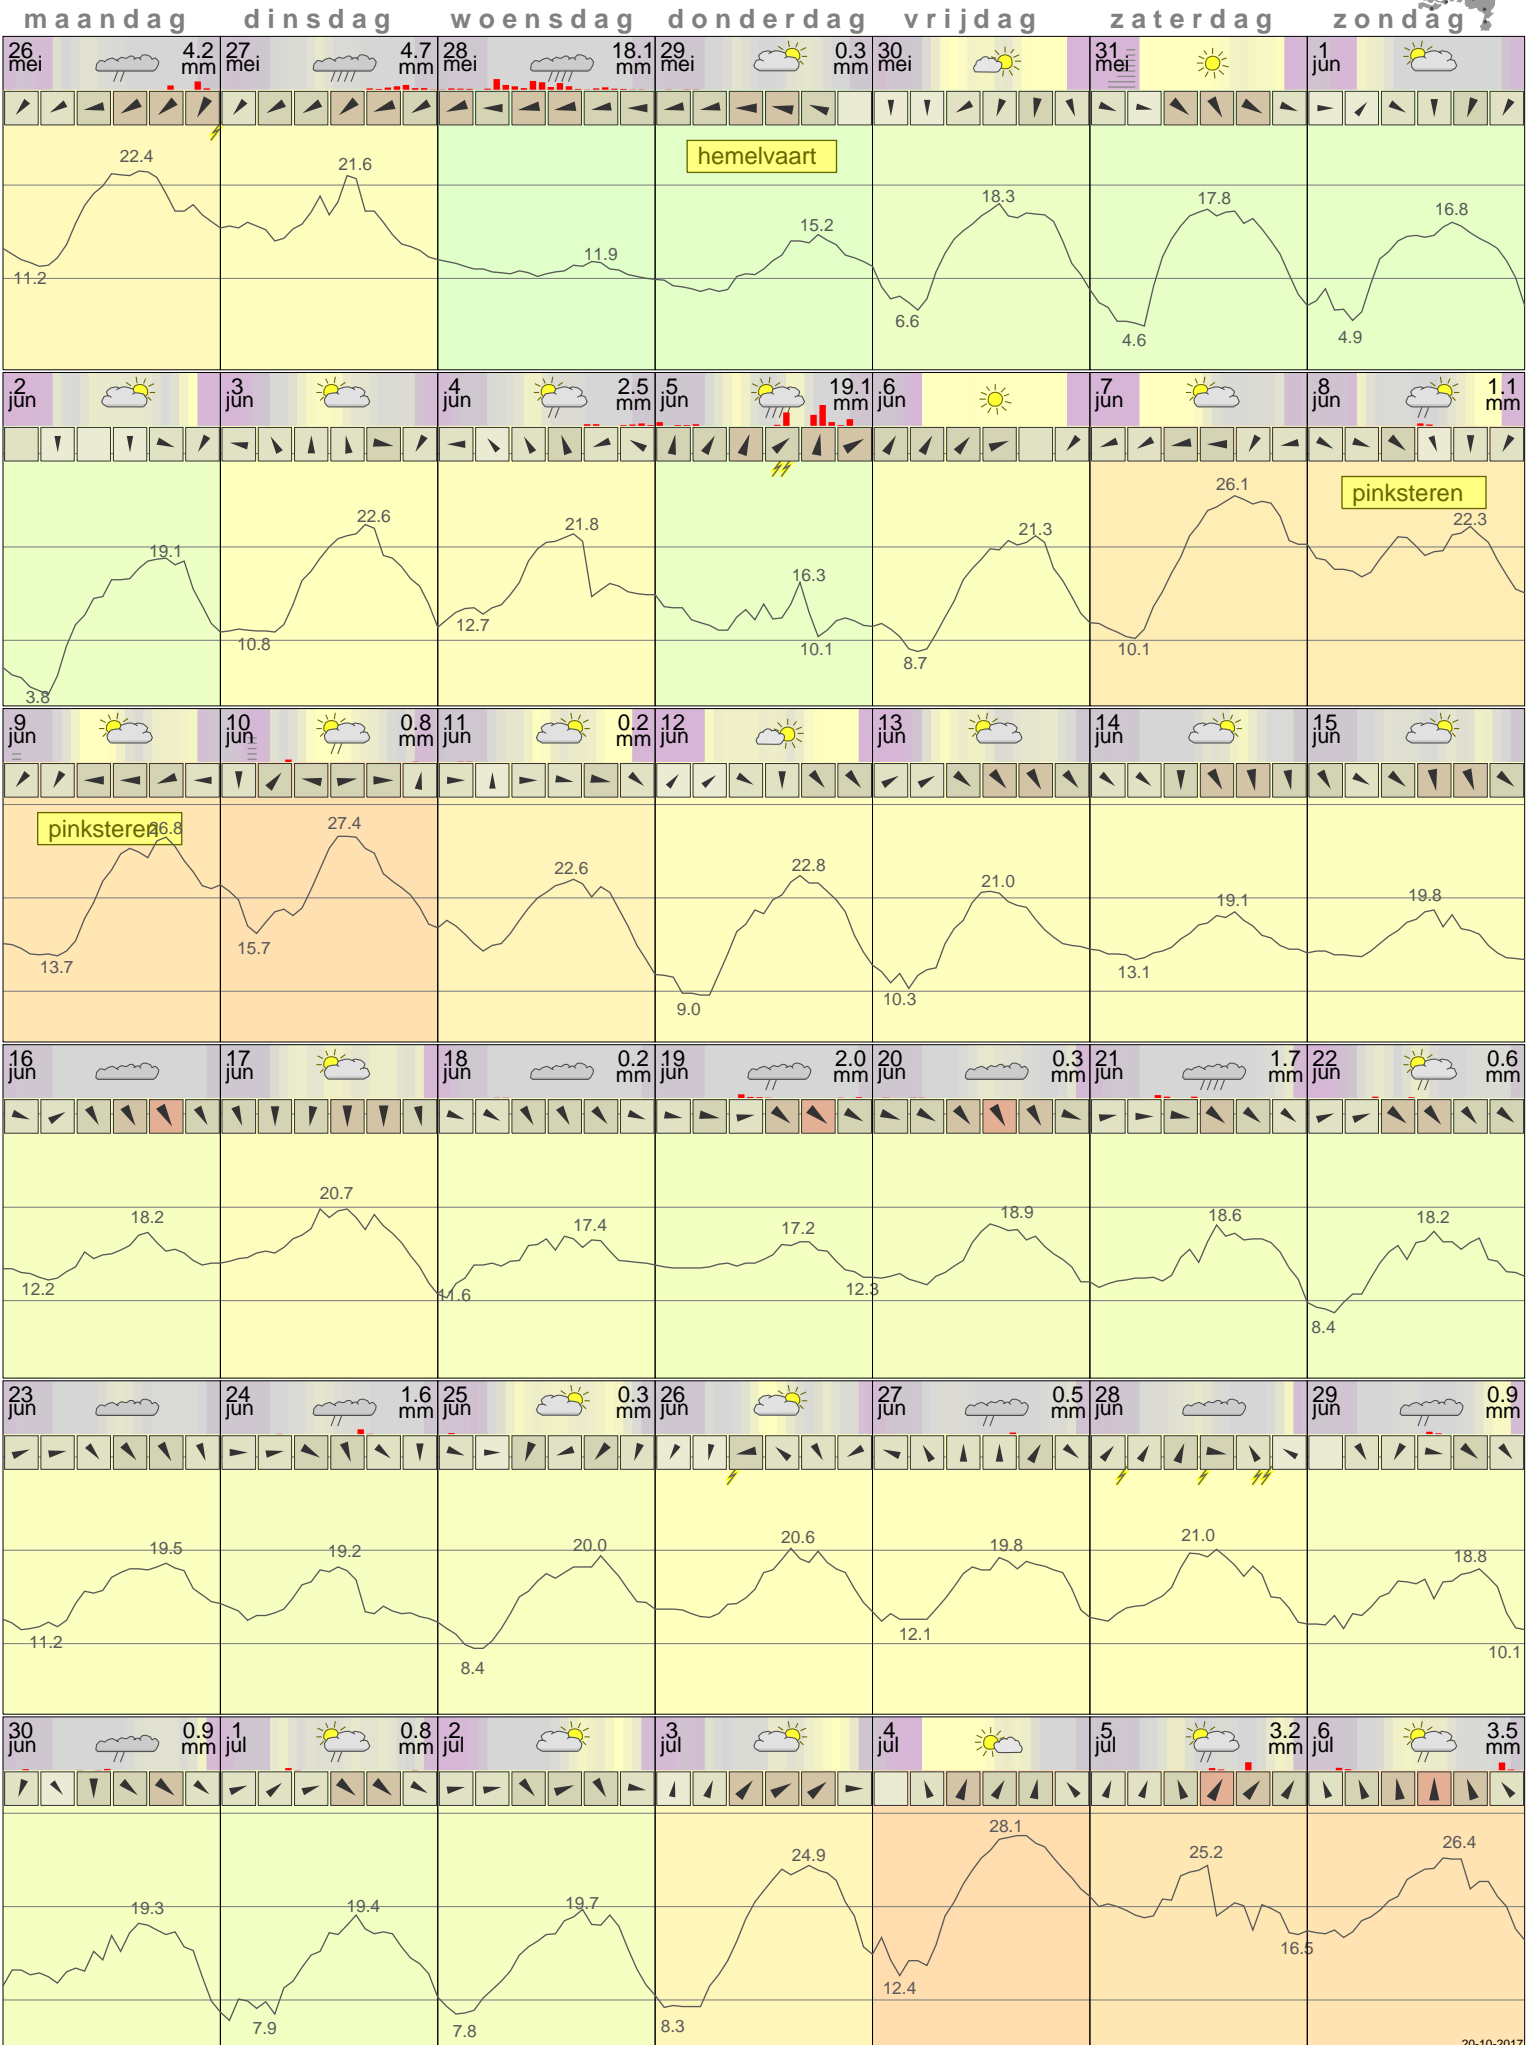

Het weer in Eelde Juni 2014

- < maand > + - < jaar > +
 klik voor langjarig
**temperatuur-
 of neerslag-
 overzicht** > klik voor <
 maandoverzicht
KNMI

klik op de kaart
 voor andere
 weerstations

20-10-2017