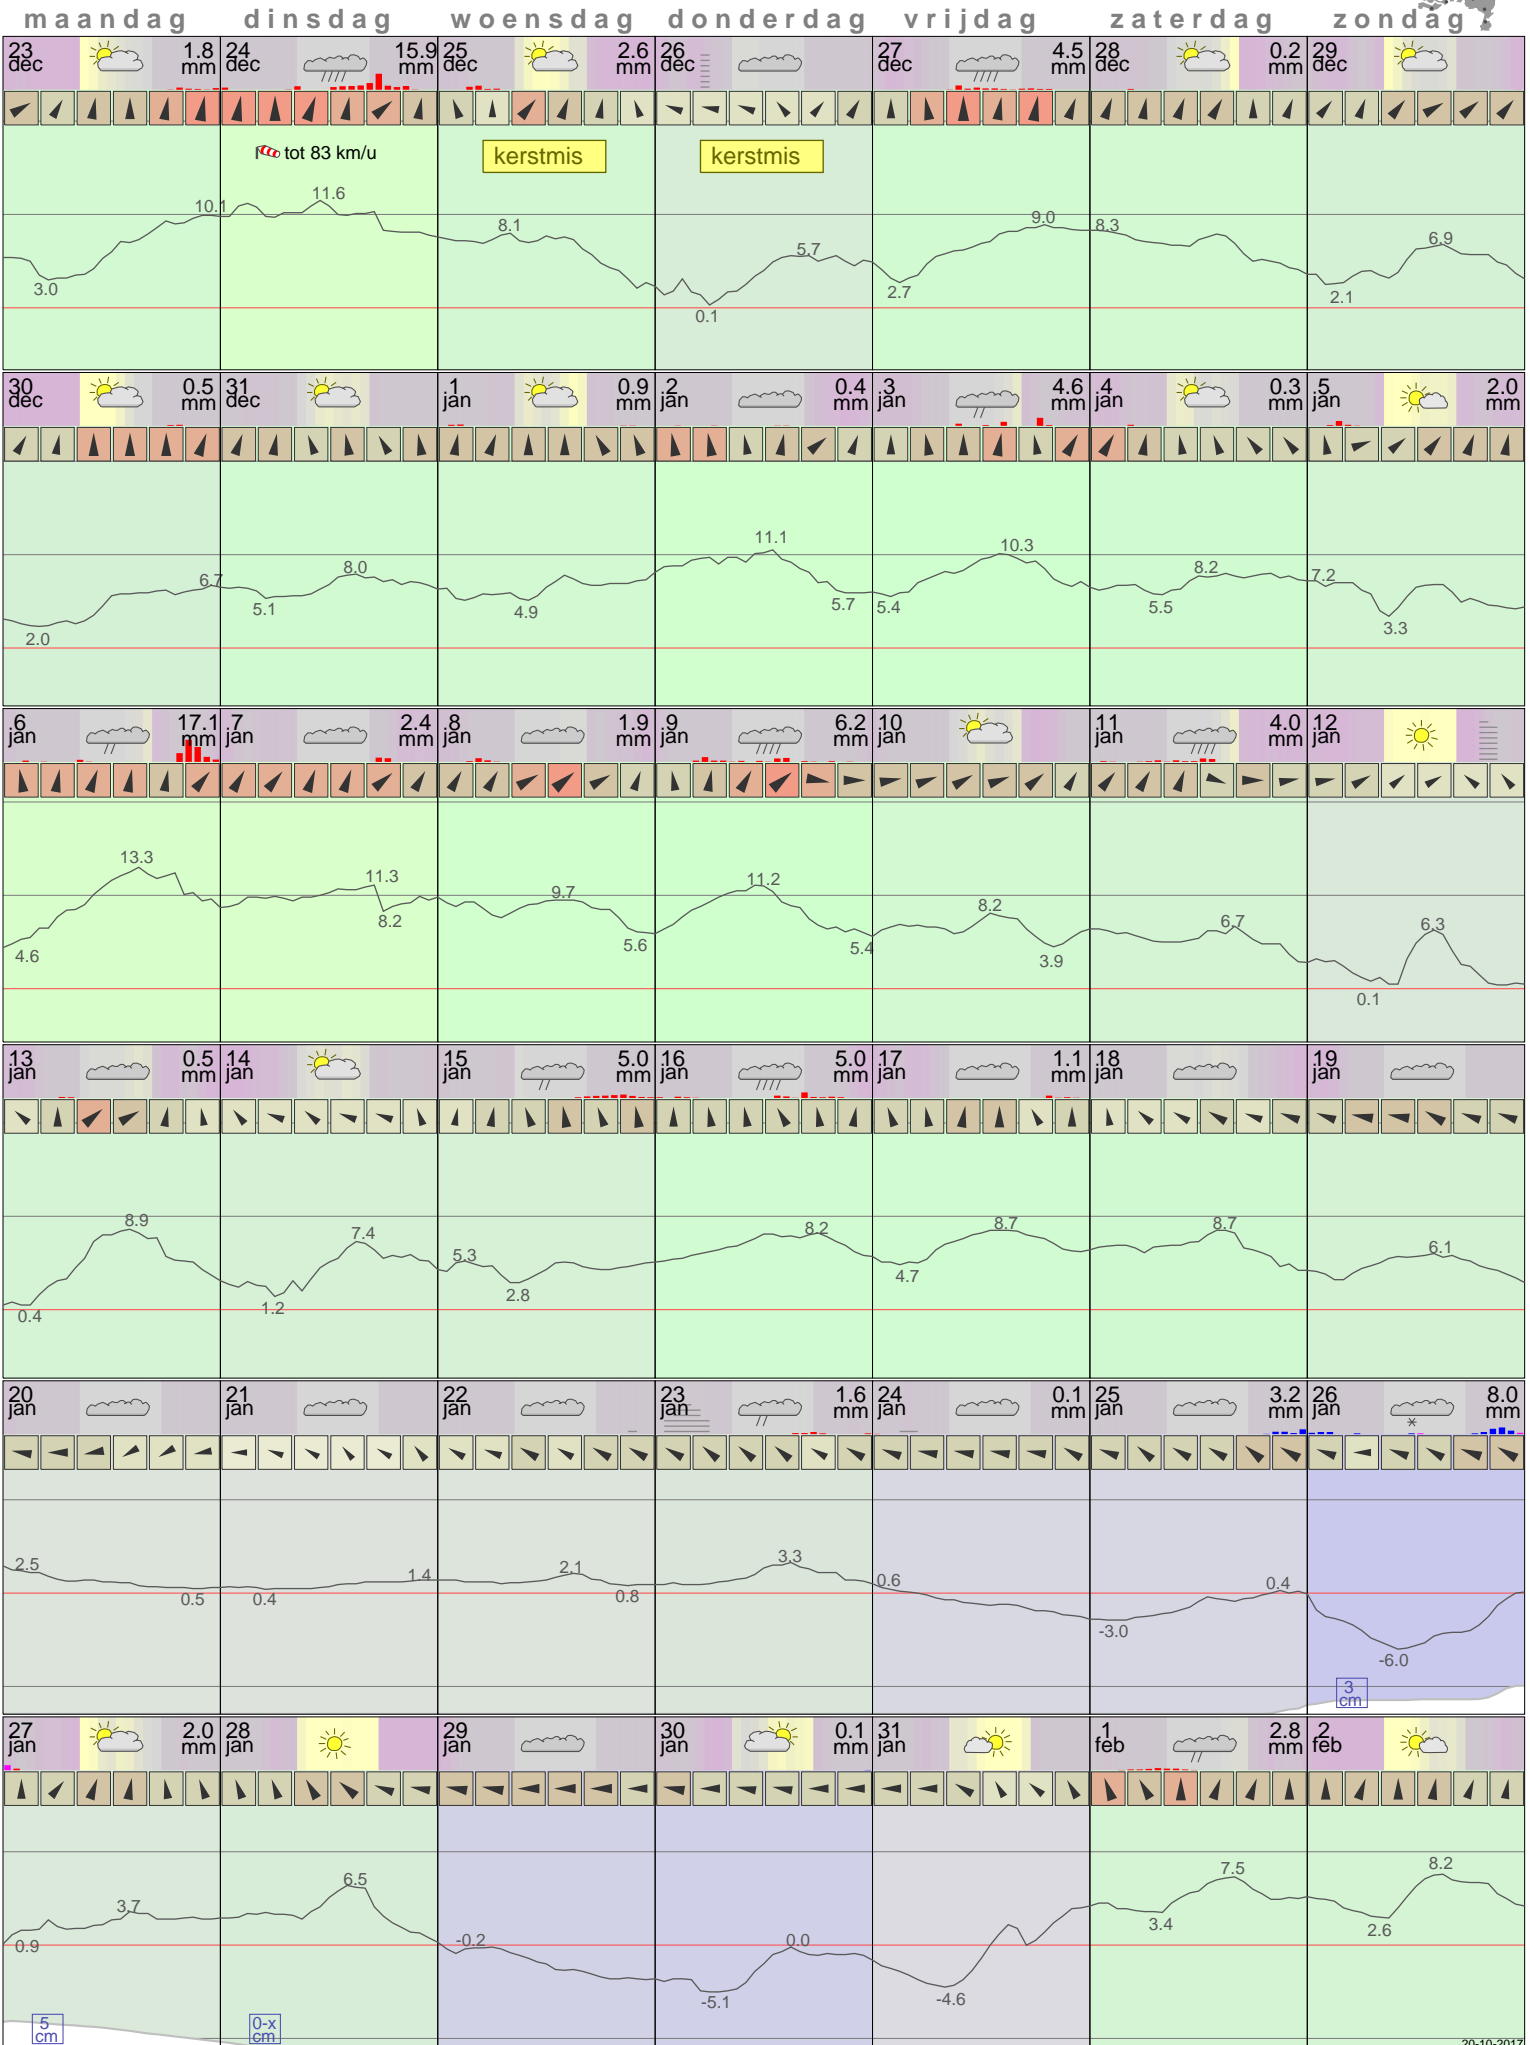

# Het weer in Eelde Januari 2014

- < maand > +      - < jaar > +  
 klik voor langjarig  
 temperatuur-  
 of neerslag-  
 overzicht **KNMI**  
 > klik voor <  
 maandoverzicht

klik op de kaart  
 voor andere  
 weerstations