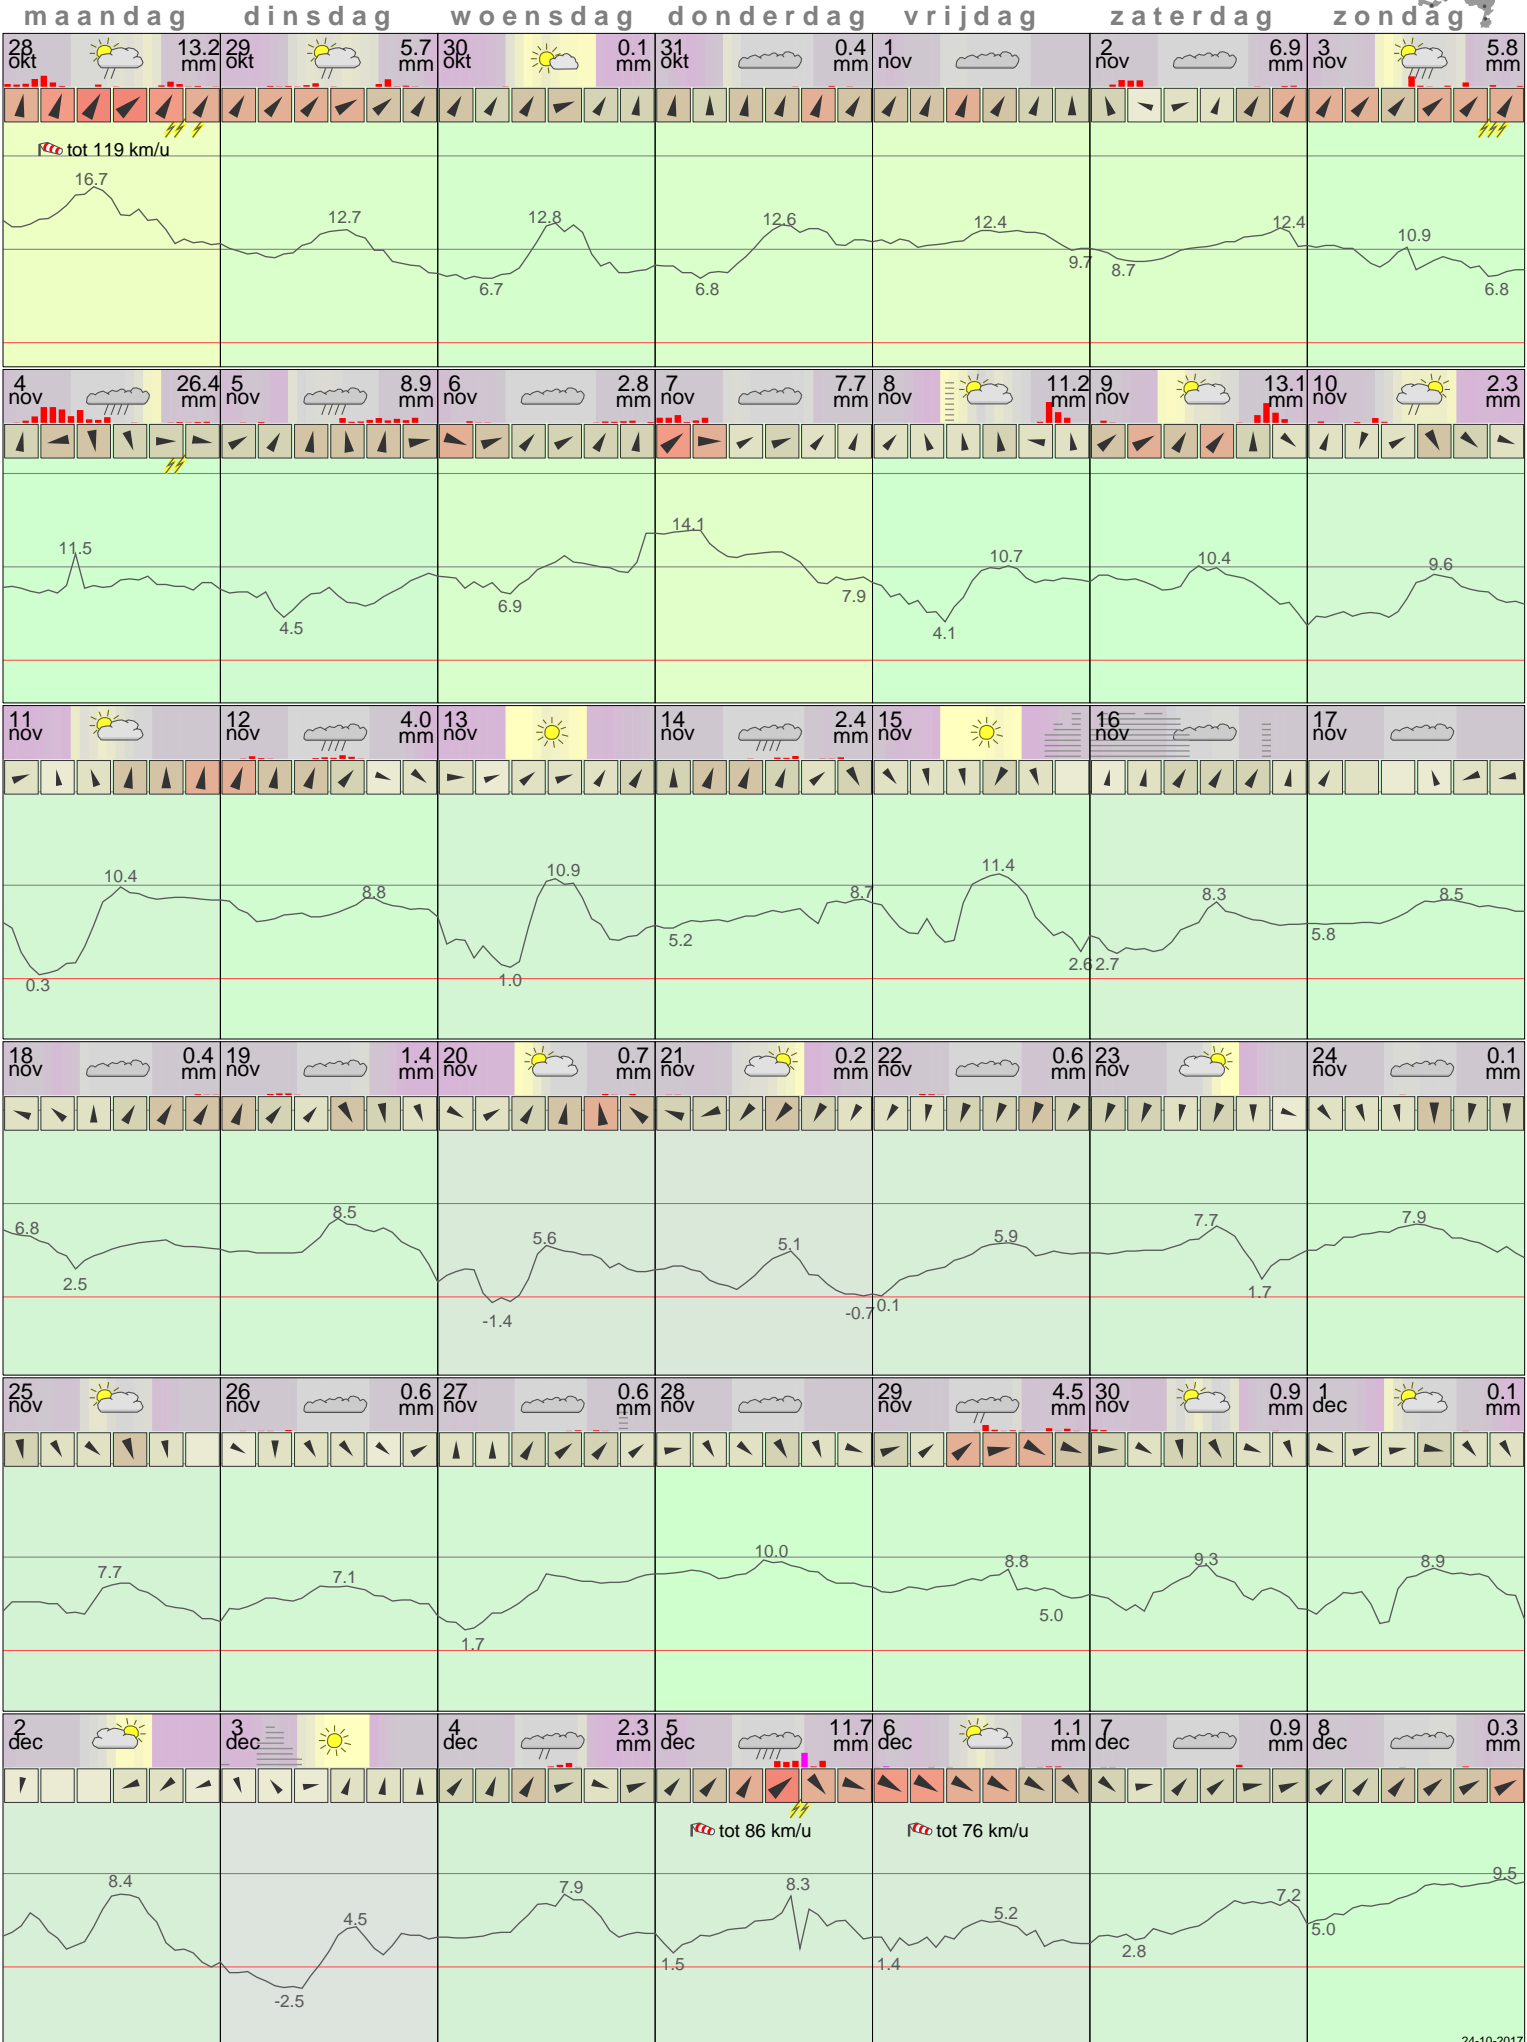

# Het weer in Lelystad November 2013

[-< maand >+](#)      [-< jaar >+](#)  
 klik voor langjarig  
**temperatuur-  
 of neerslag-  
 overzicht**      **KNMI**  
 > klik voor <  
 maandoverzicht

sneeuwdikte van  
neerslagstation  
Eendenweg

24-10-2017