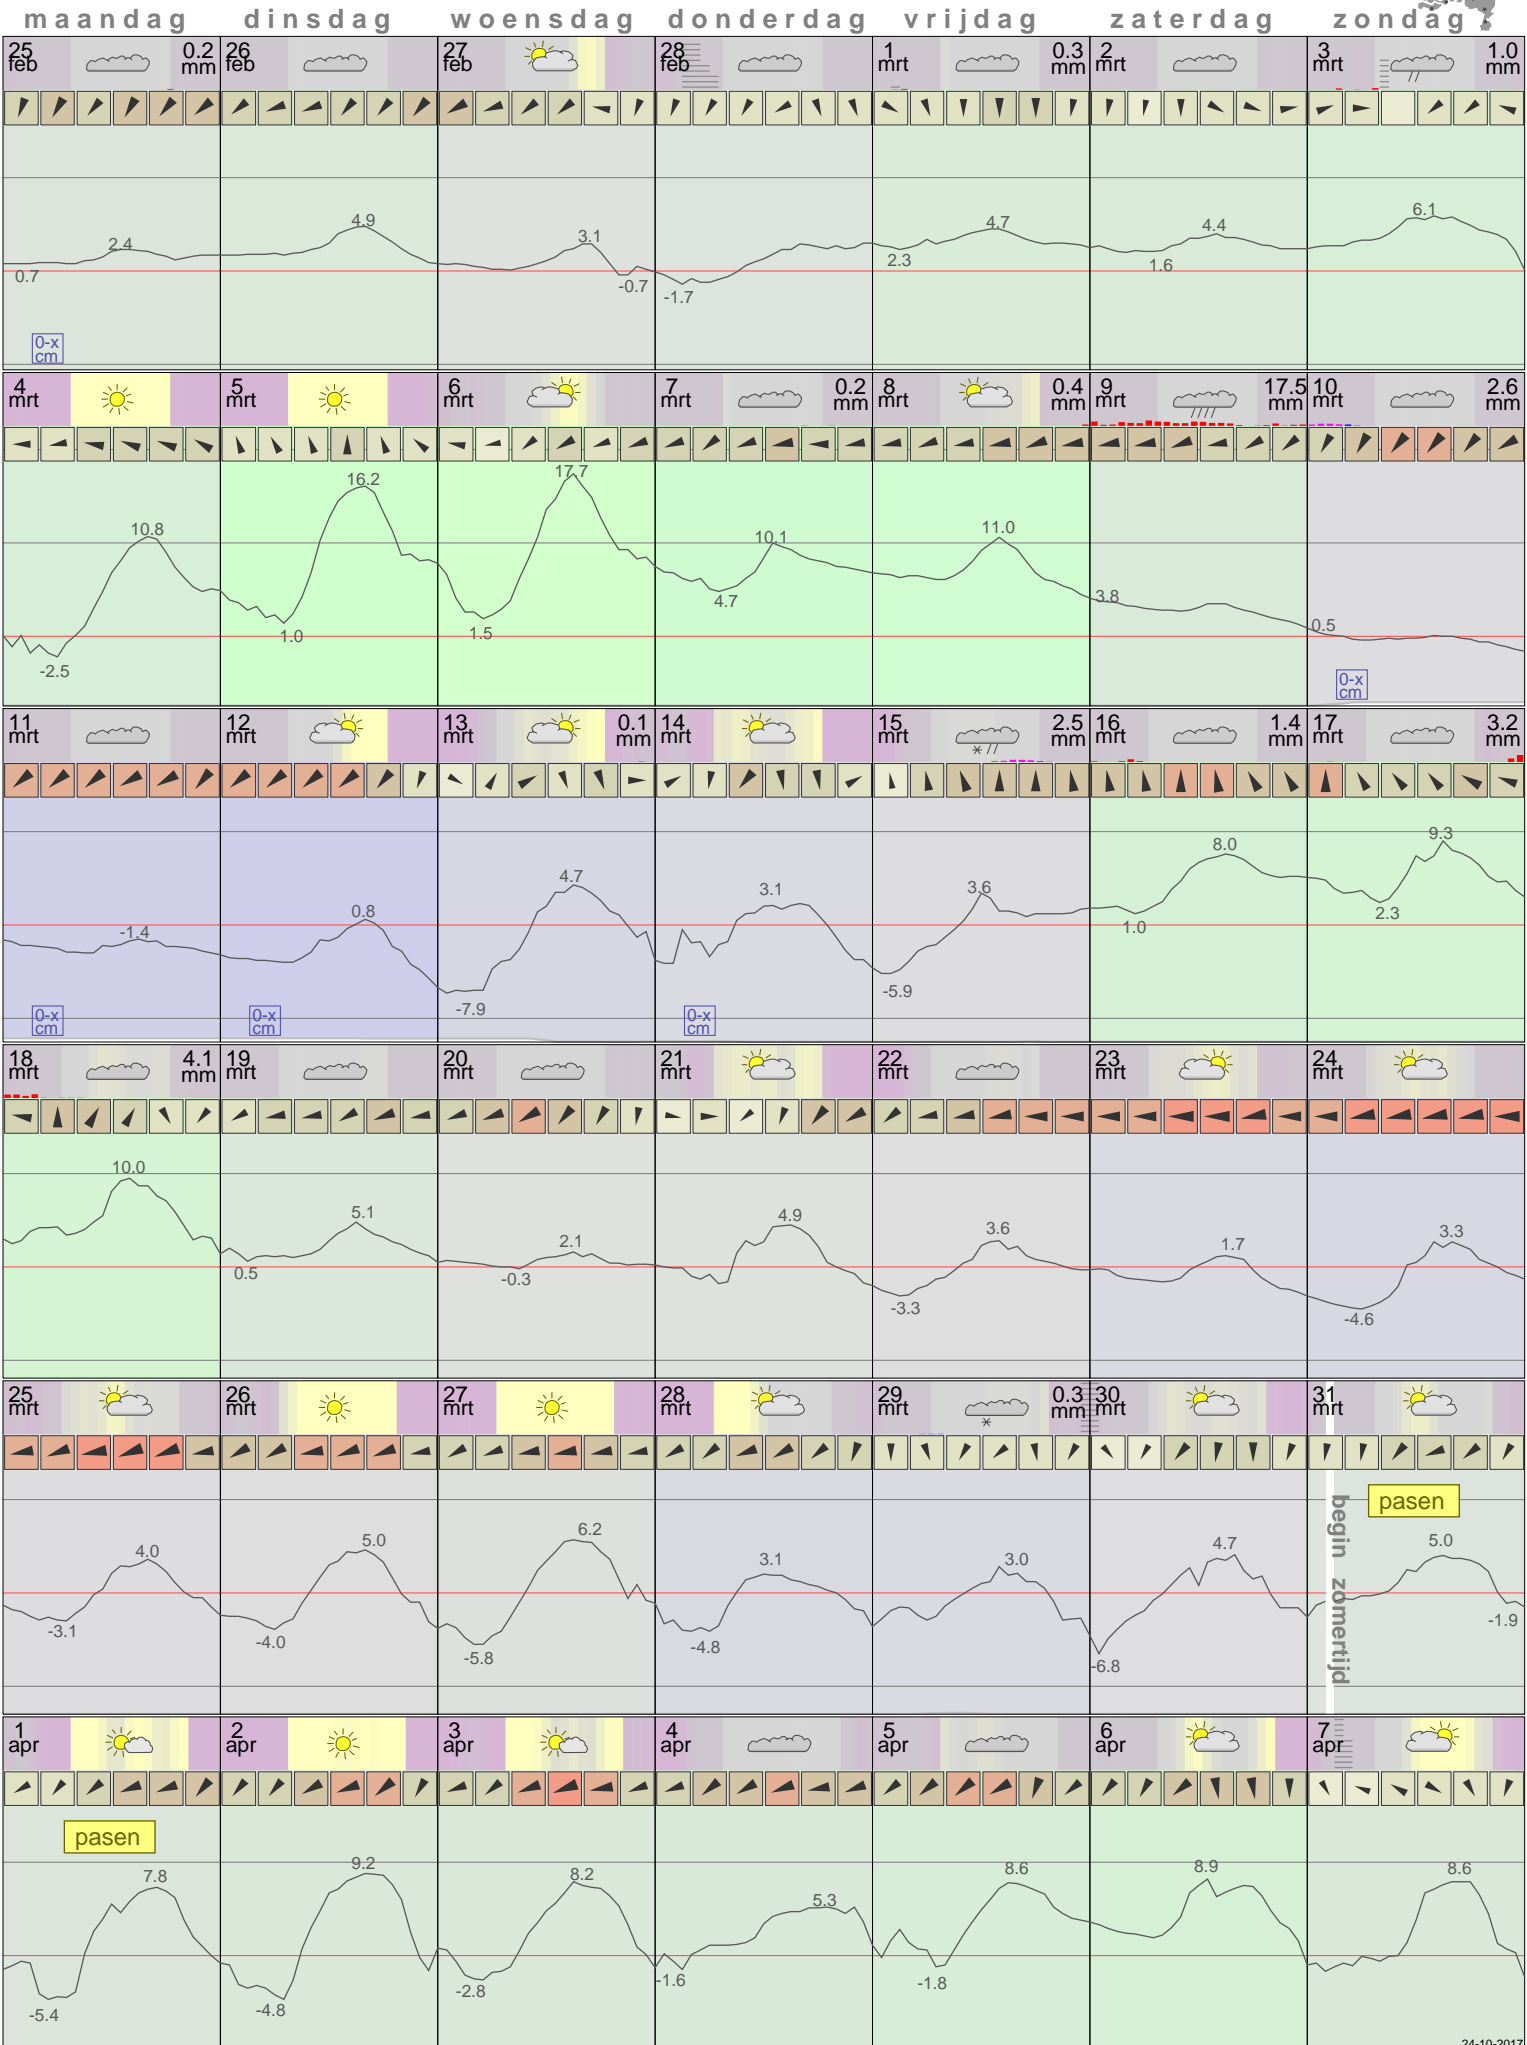

# Het weer in Lelystad Maart 2013

- < maand > +      - < jaar > +  
 klik voor langjarig  
 temperatuur-  
 of neerslag-  
 overzicht      > klik voor <  
 maandoverzicht      **KNMI**

sneeuwdikte van  
 neerslagstation  
 Eendenweg